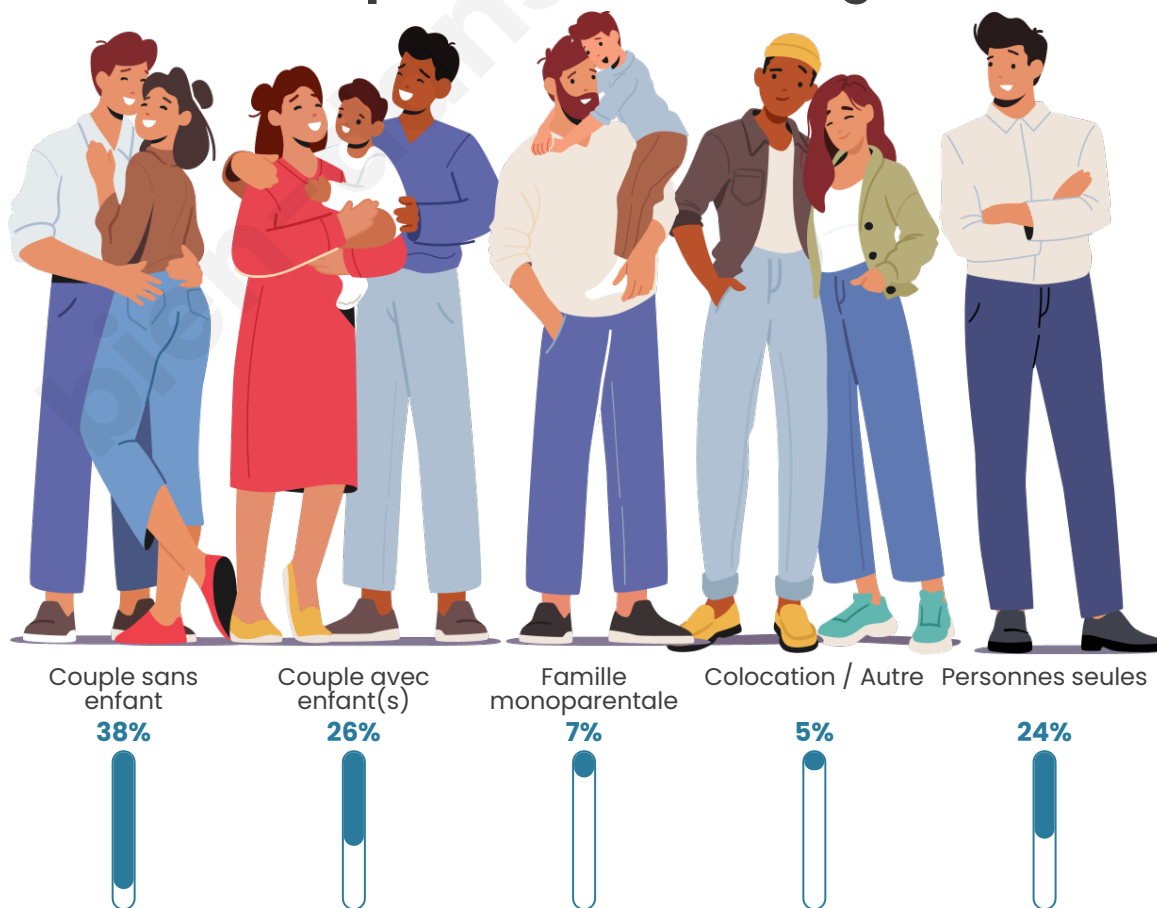

Tranche d'âge

Activité professionnelle

Niveau de diplôme

Composition des ménages

Profils électoraux

Premier tour

	Marine LE PEN	33.08 %
	Jean-Luc MÉLENCHON	24.91 %
	Emmanuel MACRON	21.68 %
	Éric ZEMMOUR	5.18 %
	Valérie PÉCRESSE	4.20 %
	Fabien ROUSSEL	2.18 %
	Yannick JADOT	2.03 %
	Anne HIDALGO	1.80 %
	Jean LASSALLE	1.50 %
	Nicolas DUPONT-AIGNAN	1.50 %
	Philippe POUTOU	1.05 %
	Nathalie ARTHAUD	0.90 %