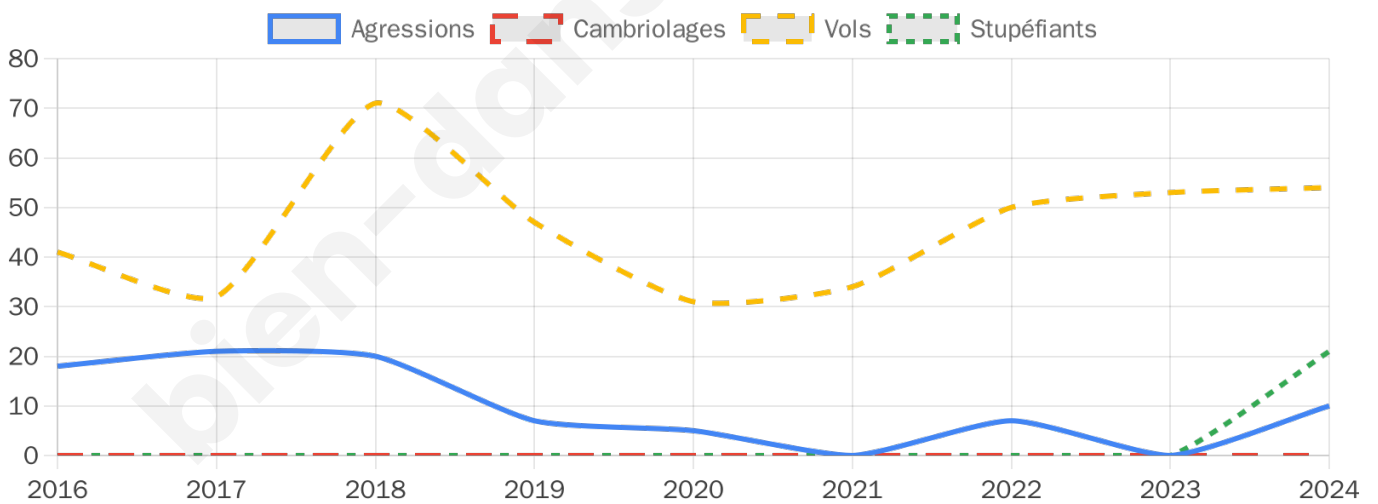

2 048 inscrits

Participation : 66.6%

Votes blancs : 0.15%

Votes nuls : 2.13%

Second tour

	Emmanuel MACRON	48,22 %
	Marine LE PEN	51,78 %

2 049 inscrits

Participation : 67.59%

Votes blancs : 5.7%

Votes nuls : 2.82%

Sécurité

Agressions physiques / sexuelles

10

Cambriolages

0

Vols / dégradations

54

Stupéfiants

21

Evolution du nombre d'infractions

Pour comparer

(en proportion du nombre d'habitants)

Sources : Bases statistiques communale, départementale et régionale de la délinquance enregistrée par la police et la gendarmerie nationales selon les dernières parutions officielles de 2025 portant sur l'année 2024 ([data.gouv](https://data.gouv.fr)).