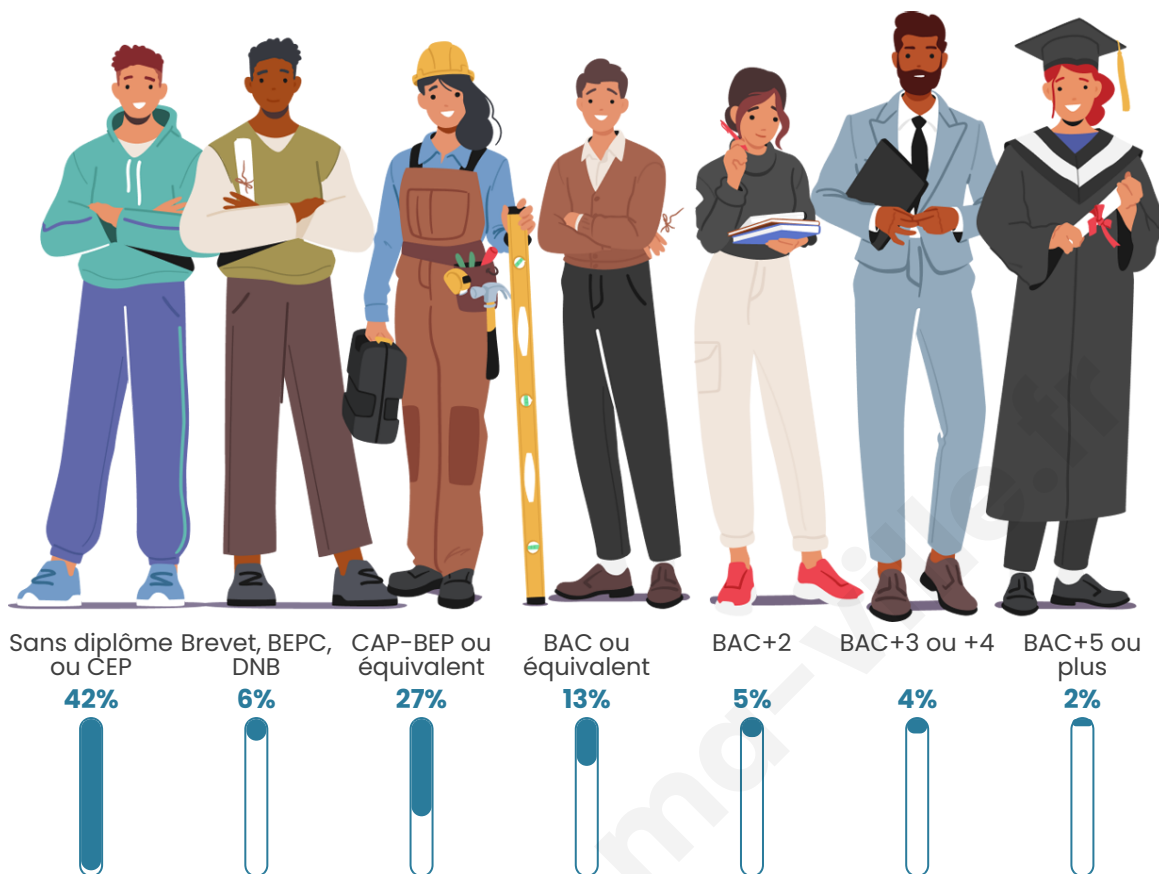

Nombre d'habitants

2 814

Age moyen

47 ans

Pop active

33.7%

Taux chômage

12%

Pop densité

176 h/km²

Revenu moyen

17 290 €/an

Evolution du nombre d'habitants

Sources : Institut national de la statistique et des études économiques (insee) selon Les dernières parutions officielles de 2024 portant sur les années 2020, 2021 et 2022.

Tranche d'âge

Activité professionnelle

Niveau de diplôme

Composition des ménages

Profils électoraux

Premier tour

	Marine LE PEN	33.08 %
	Jean-Luc MÉLENCHON	24.91 %
	Emmanuel MACRON	21.68 %
	Éric ZEMMOUR	5.18 %
	Valérie PÉCRESSE	4.20 %
	Fabien ROUSSEL	2.18 %
	Yannick JADOT	2.03 %
	Anne HIDALGO	1.80 %
	Jean LASSALLE	1.50 %
	Nicolas DUPONT-AIGNAN	1.50 %
	Philippe POUTOU	1.05 %
	Nathalie ARTHAUD	0.90 %