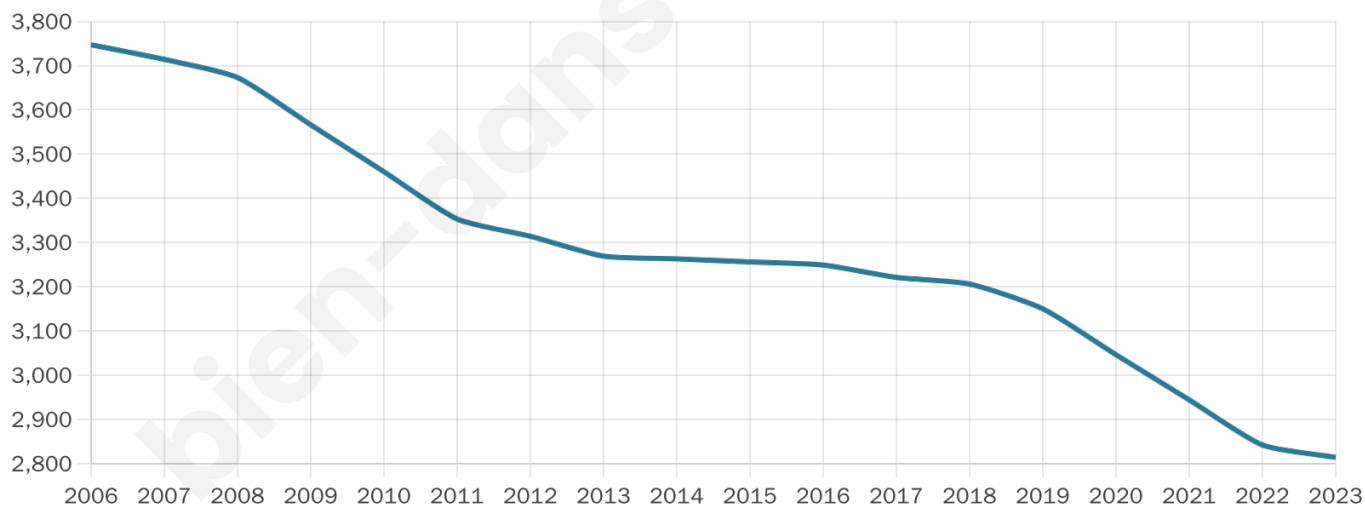

Nombre d'habitants

2 814

Age moyen

47 ans

Pop active

33.7%

Taux chômage

12%

Pop densité

176 h/km²

Revenu moyen

17 290 €/an

Evolution du nombre d'habitants

Sources : Institut national de la statistique et des études économiques (insee) selon Les dernières parutions officielles de 2024 portant sur les années 2020, 2021 et 2022.

Tranche d'âge

Activité professionnelle

Niveau de diplôme

Composition des ménages

Profils électoraux

Premier tour

	Marine LE PEN	33.08 %
	Jean-Luc MÉLENCHON	24.91 %
	Emmanuel MACRON	21.68 %
	Éric ZEMMOUR	5.18 %
	Valérie PÉCRESSE	4.20 %
	Fabien ROUSSEL	2.18 %
	Yannick JADOT	2.03 %
	Anne HIDALGO	1.80 %
	Jean LASSALLE	1.50 %
	Nicolas DUPONT-AIGNAN	1.50 %
	Philippe POUTOU	1.05 %
	Nathalie ARTHAUD	0.90 %