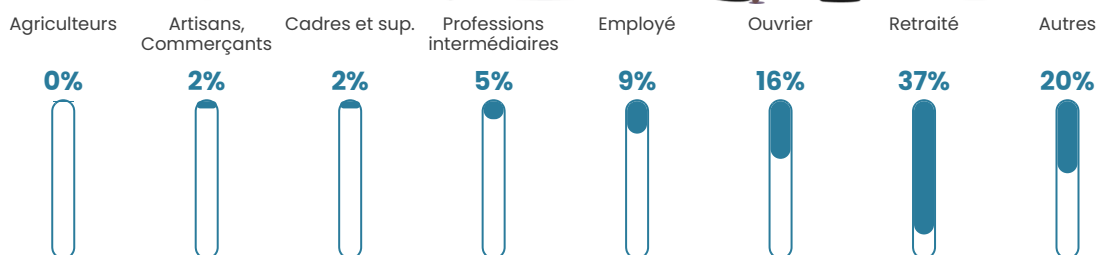

Pop densité

176 h/km²

Revenu moyen

17 290 €/an

Evolution du nombre d'habitants

Sources : Institut national de la statistique et des études économiques (insee) selon Les dernières parutions officielles de 2024 portant sur les années 2020, 2021 et 2022.

Tranche d'âge

Activité professionnelle

Niveau de diplôme

Composition des ménages

Profils électoraux

Premier tour

	Marine LE PEN	33.08 %
	Jean-Luc MÉLENCHON	24.91 %
	Emmanuel MACRON	21.68 %
	Éric ZEMMOUR	5.18 %
	Valérie PÉCRESSE	4.20 %
	Fabien ROUSSEL	2.18 %
	Yannick JADOT	2.03 %
	Anne HIDALGO	1.80 %
	Jean LASSALLE	1.50 %
	Nicolas DUPONT-AIGNAN	1.50 %
	Philippe POUTOU	1.05 %
	Nathalie ARTHAUD	0.90 %