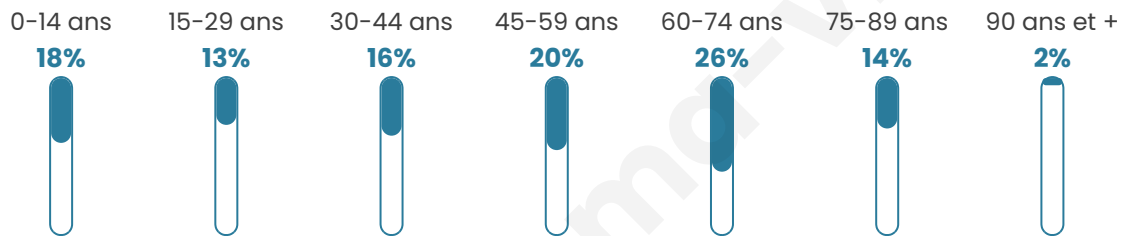

Nombre d'habitants

2 814

Age moyen

47 ans

Pop active

33.7%

Taux chômage

12%

Pop densité

176 h/km²

Revenu moyen

17 290 €/an

Evolution du nombre d'habitants

Sources : Institut national de la statistique et des études économiques (insee) selon Les dernières parutions officielles de 2024 portant sur les années 2020, 2021 et 2022.

Tranche d'âge

Activité professionnelle

Niveau de diplôme

Composition des ménages

Profils électoraux

Premier tour

	Marine LE PEN	33.08 %
	Jean-Luc MÉLENCHON	24.91 %
	Emmanuel MACRON	21.68 %
	Éric ZEMMOUR	5.18 %
	Valérie PÉCRESSE	4.20 %
	Fabien ROUSSEL	2.18 %
	Yannick JADOT	2.03 %
	Anne HIDALGO	1.80 %
	Jean LASSALLE	1.50 %
	Nicolas DUPONT-AIGNAN	1.50 %
	Philippe POUTOU	1.05 %
	Nathalie ARTHAUD	0.90 %

2 048 inscrits

Participation : 66.6%

Votes blancs : 0.15%

Votes nuls : 2.13%

Second tour

	Emmanuel MACRON	48,22 %
	Marine LE PEN	51,78 %

2 049 inscrits

Participation : 67.59%