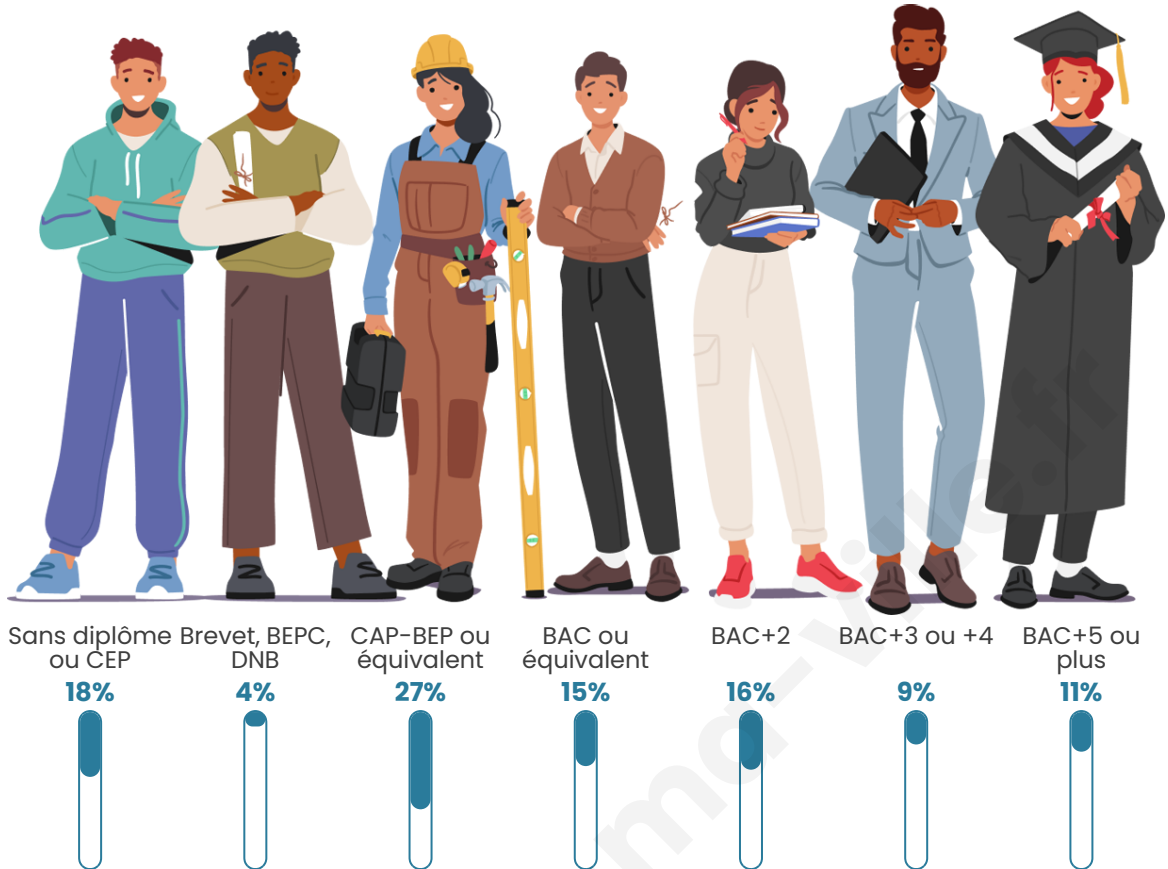

504

Age moyen

37 ans

Pop active

49.4%

Taux chômage

3.5%

Pop densité

Tranche d'âge

Activité professionnelle

Niveau de diplôme

Composition des ménages

Profils électoraux

Premier tour

Emmanuel
MACRON 39.62 %

Marine LE PEN 21.41 %