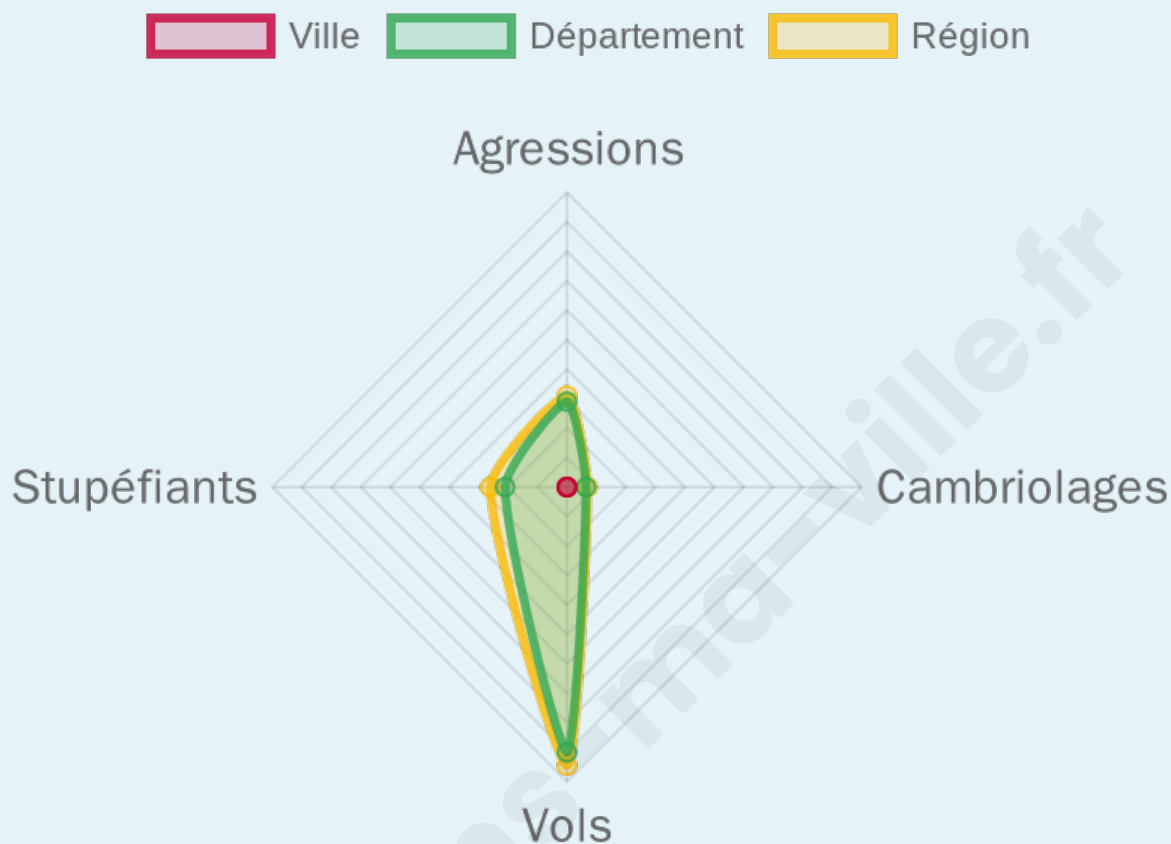

Pour comparer

(en proportion du nombre d'habitants)

Sources : Bases statistiques communale, départementale et régionale de la délinquance enregistrée par la police et la gendarmerie nationales selon les dernières parutions officielles de 2025 portant sur l'année 2024 ([data.gouv](https://data.gouv.fr)).

Agressions physiques / sexuelles : Violences sexuelles, coups et blessures volontaires intrafamiliaux, coups et blessures volontaires, autres coups, blessures volontaires et vols violents sans arme.

Cambriolages : Cambriolages de logements.

Vols : Vols avec armes, vols d'accessoires sur véhicules, vols dans les véhicules, vols de véhicules, vols sans violence contre des personnes, destructions, dégradations volontaires et escroqueries.

Stupéfiants : Trafic de stupéfiants dont (AFD) et usage de stupéfiants.