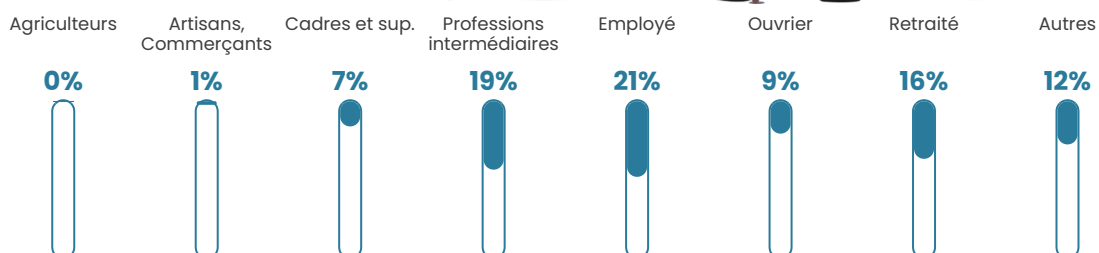

504

Age moyen

37 ans

Pop active

49.4%

Taux chômage

3.5%

Pop densité

101 h/km²

Revenu moyen

26 700 €/an

Evolution du nombre d'habitants

Sources : Institut national de la statistique et des études économiques (insee) selon Les dernières parutions officielles de 2024 portant sur les années 2020, 2021 et 2022.

Tranche d'âge

Activité professionnelle

Niveau de diplôme

Composition des ménages

Profils électoraux

Premier tour

Emmanuel
MACRON 39.62 %

Marine LE PEN 21.41 %