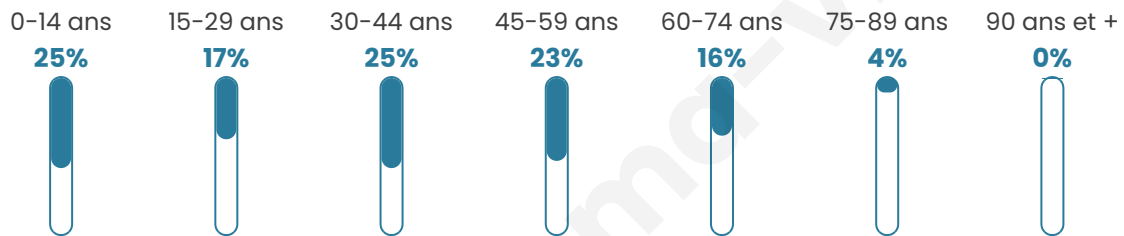

504

Age moyen

37 ans

Pop active

49.4%

Taux chômage

3.5%

Pop densité

101 h/km²

Revenu moyen

26 700 €/an

Evolution du nombre d'habitants

Sources : Institut national de la statistique et des études économiques (insee) selon Les dernières parutions officielles de 2024 portant sur les années 2020, 2021 et 2022.

Tranche d'âge

Activité professionnelle

Niveau de diplôme

Composition des ménages

Profils électoraux

Premier tour

Emmanuel
MACRON 39.62 %

Marine LE PEN 21.41 %