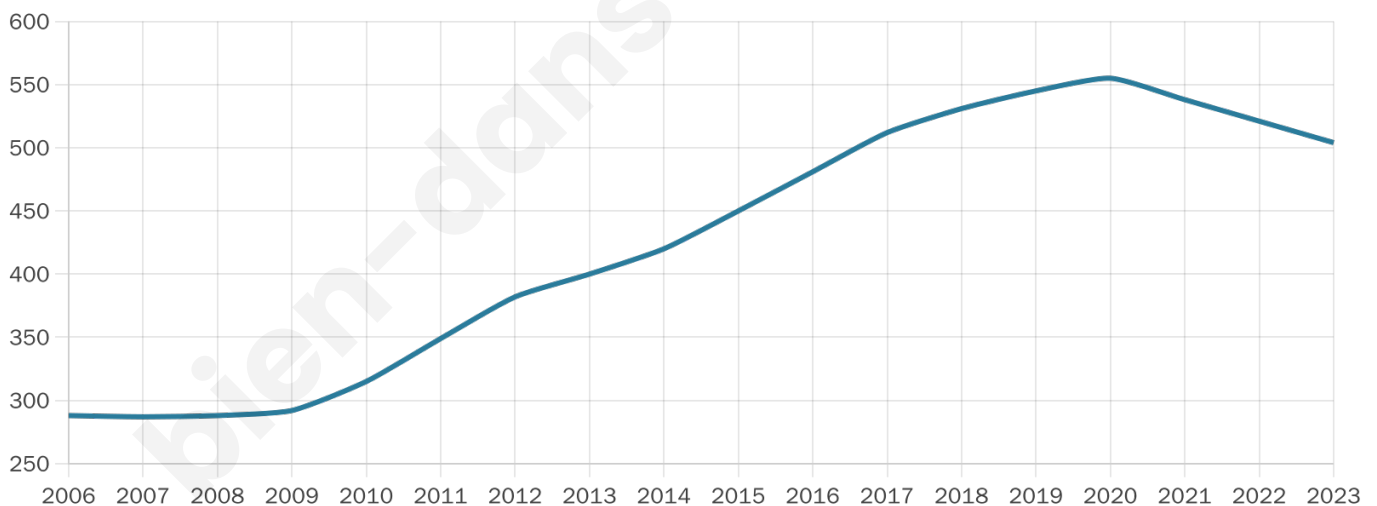

Version web

Ville de Saint-Loup-Hors

Présenté par

BIEN dans
ma **VILLE** 

Sommaire

Situation géographique	3
Statistiques sur la population	4
Evolution du nombre d'habitants	4
Tranche d'âge	5
0-14 ans	5
15-29 ans	5
30-44 ans	5
45-59 ans	5
60-74 ans	5
75-89 ans	5
90 ans et +	5
Activité professionnelle	5
Agriculteurs	5
Artisans, Commerçants	5
Cadres et sup.	5
Professions intermédiaires	5
Employé	5
Ouvrier	5
Retraité	5
Autres	5
Niveau de diplôme	6
Sans diplôme ou CEP	6
Brevet, BEPC, DNB	6
CAP-BEP ou équivalent	6
BAC ou équivalent	6
BAC+2	6
BAC+3 ou +4	6
BAC+5 ou plus	6
Composition des ménages	6
Couple sans enfant	6
Couple avec enfant(s)	6
Famille monoparentale	6
Colocation / Autre	6
Personnes seules	6
Profils électoraux	7
Premier tour	7
Sécurité	9
Evolution du nombre d'infractions	9
Pour comparer	10
Services à la population	11
Commerce	11
Éducation	11
Villes autour de Saint-Loup-Hors	12

504

Age moyen

37 ans

Pop active

49.4%

Taux chômage

3.5%

Pop densité

101 h/km²

Revenu moyen

26 700 €/an

Evolution du nombre d'habitants

Sources : Institut national de la statistique et des études économiques (insee) selon Les dernières parutions officielles de 2024 portant sur les années 2020, 2021 et 2022.