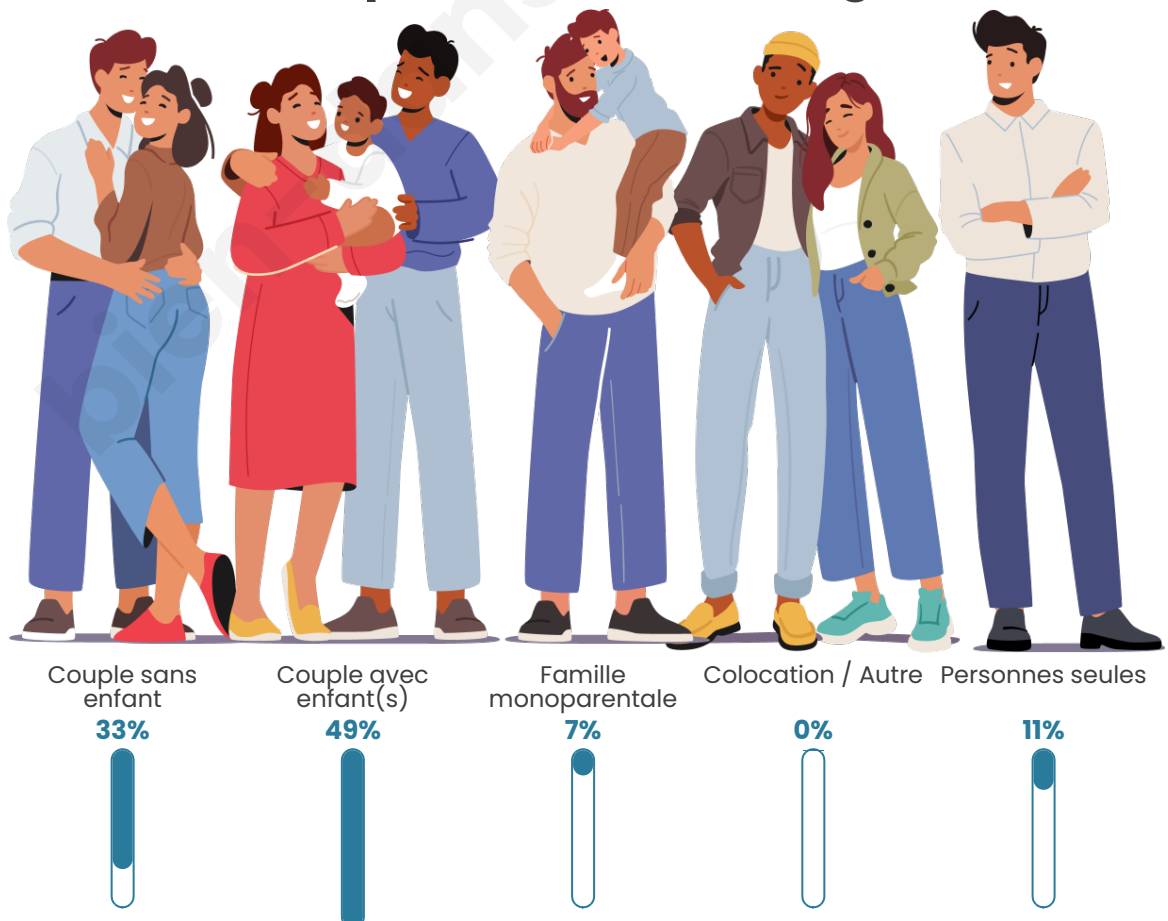

Tranche d'âge

Activité professionnelle

Niveau de diplôme

Composition des ménages

Profils électoraux

Premier tour

	Emmanuel MACRON	30.37 %
	Marine LE PEN	27.23 %
	Jean-Luc MÉLENCHON	12.57 %
	Yannick JADOT	9.95 %
	Valérie PÉCRESE	5.76 %
	Jean LASSALLE	3.14 %
	Éric ZEMMOUR	3.14 %
	Nathalie ARTHAUD	2.62 %
	Nicolas DUPONT- AIGNAN	2.09 %
	Fabien ROUSSEL	1.57 %
	Anne HIDALGO	1.05 %
	Philippe POUTOU	0.52 %