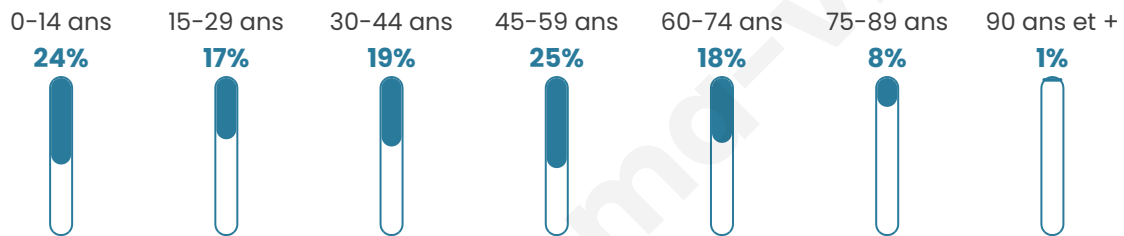

313

Age moyen

40 ans

Pop active

52.1%

Taux chômage

5.4%

Pop densité

31 h/km²

Revenu moyen

22 090 €/an

Evolution du nombre d'habitants

Sources : Institut national de la statistique et des études économiques (insee) selon Les dernières parutions officielles de 2024 portant sur les années 2020, 2021 et 2022.

Tranche d'âge

Activité professionnelle

Niveau de diplôme

Composition des ménages

Profils électoraux

Premier tour

	Emmanuel MACRON	30.37 %
	Marine LE PEN	27.23 %
	Jean-Luc MÉLENCHON	12.57 %
	Yannick JADOT	9.95 %
	Valérie PÉCRESE	5.76 %
	Jean LASSALLE	3.14 %
	Éric ZEMMOUR	3.14 %
	Nathalie ARTHAUD	2.62 %
	Nicolas DUPONT- AIGNAN	2.09 %
	Fabien ROUSSEL	1.57 %
	Anne HIDALGO	1.05 %
	Philippe POUTOU	0.52 %

249 inscrits

Participation : 79.52%

Votes blancs : 2.53%

Votes nuls : 1.01%

Second tour

	Emmanuel MACRON	60,92 %
	Marine LE PEN	39,08 %

249 inscrits

Participation : 77.51%