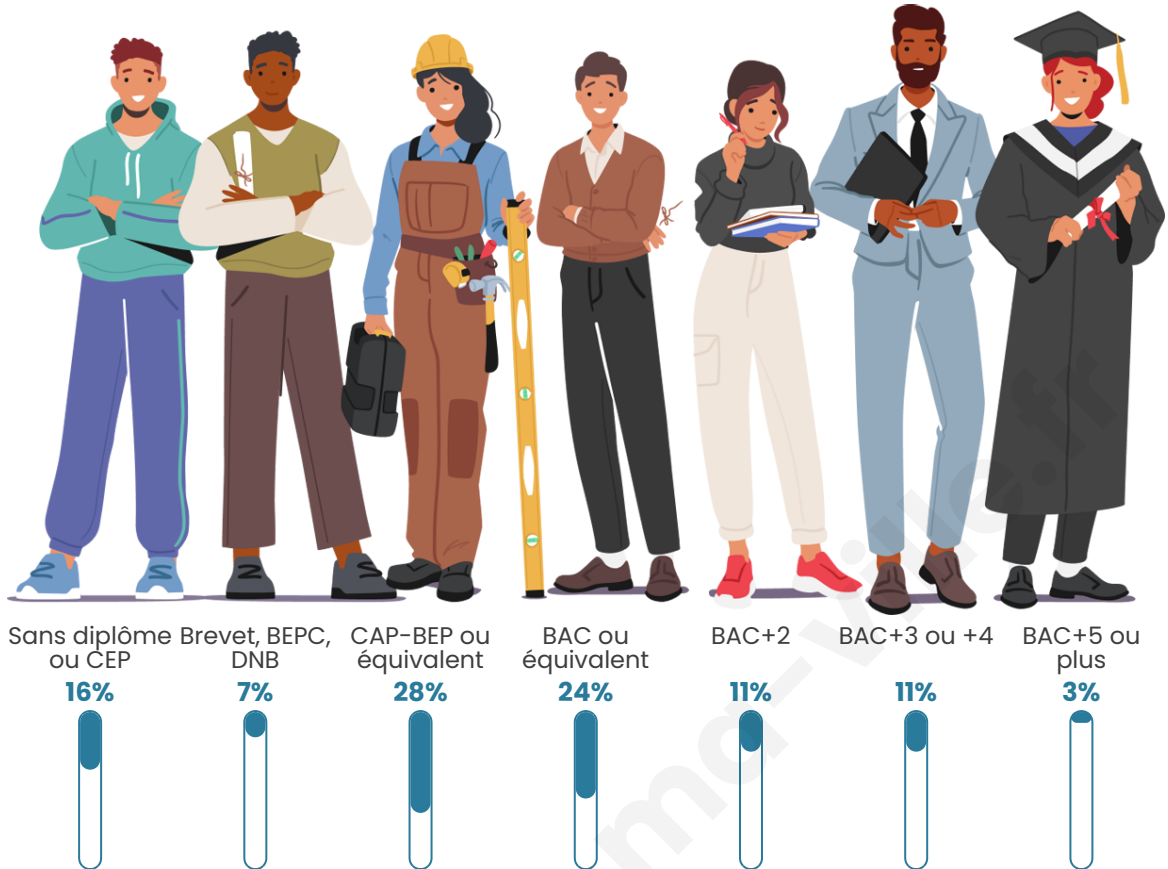

313

Age moyen

40 ans

Pop active

52.1%

Taux chômage

5.4%

Pop densité

Tranche d'âge

Activité professionnelle

Niveau de diplôme

Composition des ménages

Profils électoraux

Premier tour

	Emmanuel MACRON	30.37 %
	Marine LE PEN	27.23 %
	Jean-Luc MÉLENCHON	12.57 %
	Yannick JADOT	9.95 %
	Valérie PÉCRESE	5.76 %
	Jean LASSALLE	3.14 %
	Éric ZEMMOUR	3.14 %
	Nathalie ARTHAUD	2.62 %
	Nicolas DUPONT- AIGNAN	2.09 %
	Fabien ROUSSEL	1.57 %
	Anne HIDALGO	1.05 %
	Philippe POUTOU	0.52 %