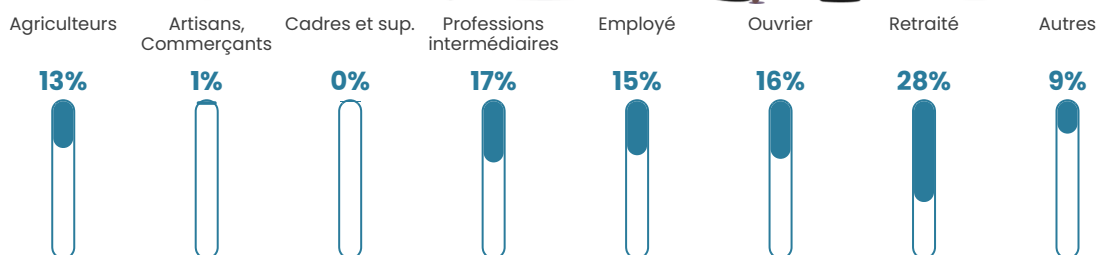

31 h/km²

Revenu moyen

22 090 €/an

Evolution du nombre d'habitants

Sources : Institut national de la statistique et des études économiques (insee) selon Les dernières parutions officielles de 2024 portant sur les années 2020, 2021 et 2022.

Tranche d'âge

Activité professionnelle

Niveau de diplôme

Composition des ménages

Profils électoraux

Premier tour

	Emmanuel MACRON	30.37 %
	Marine LE PEN	27.23 %
	Jean-Luc MÉLENCHON	12.57 %
	Yannick JADOT	9.95 %
	Valérie PÉCRESE	5.76 %
	Jean LASSALLE	3.14 %
	Éric ZEMMOUR	3.14 %
	Nathalie ARTHAUD	2.62 %
	Nicolas DUPONT- AIGNAN	2.09 %
	Fabien ROUSSEL	1.57 %
	Anne HIDALGO	1.05 %
	Philippe POUTOU	0.52 %