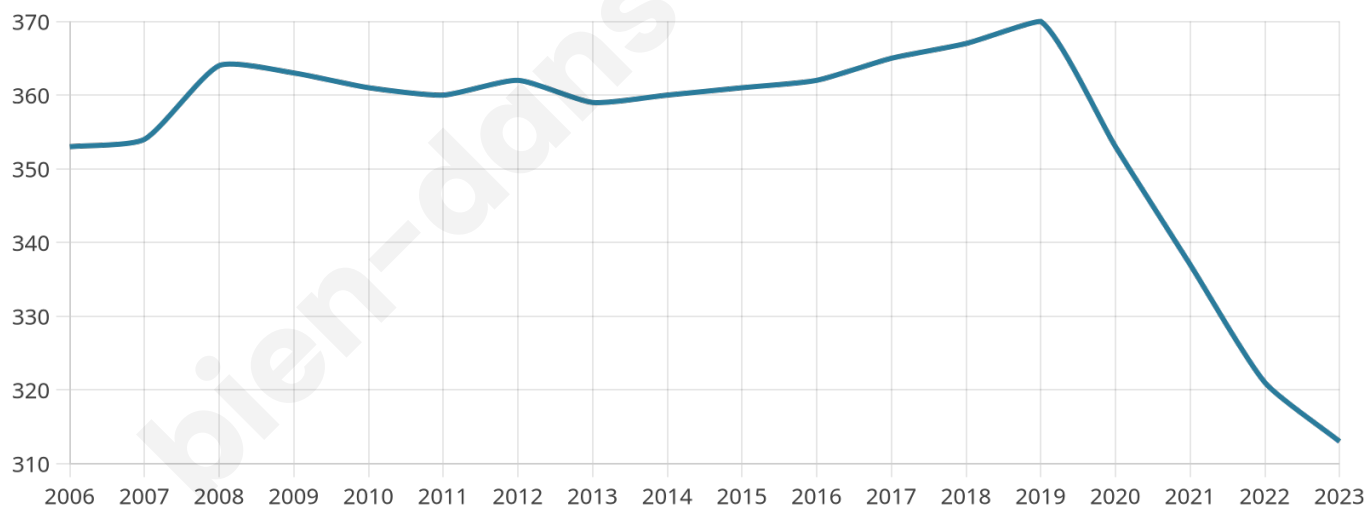

313

Age moyen

40 ans

Pop active

52.1%

Taux chômage

5.4%

Pop densité

31 h/km²

Revenu moyen

22 090 €/an

Evolution du nombre d'habitants

Sources : Institut national de la statistique et des études économiques (insee) selon Les dernières parutions officielles de 2024 portant sur les années 2020, 2021 et 2022.