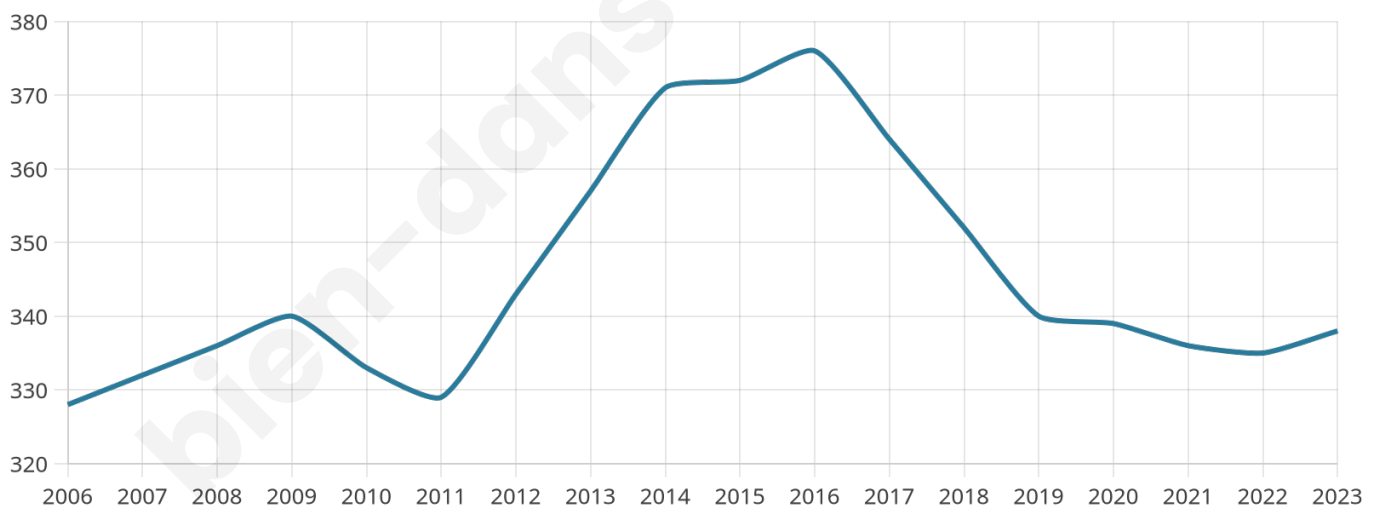

Version web

Ville de Saint-Loup-du-Dorat

Présenté par

BIEN dans ma **VILLE** 

Sommaire

Situation géographique	3
Statistiques sur la population	4
Evolution du nombre d'habitants	4
Tranche d'âge	5
0-14 ans	5
15-29 ans	5
30-44 ans	5
45-59 ans	5
60-74 ans	5
75-89 ans	5
90 ans et +	5
Activité professionnelle	5
Agriculteurs	5
Artisans, Commerçants	5
Cadres et sup.	5
Professions intermédiaires	5
Employé	5
Ouvrier	5
Retraité	5
Autres	5
Niveau de diplôme	6
Sans diplôme ou CEP	6
Brevet, BEPC, DNB	6
CAP-BEP ou équivalent	6
BAC ou équivalent	6
BAC+2	6
BAC+3 ou +4	6
BAC+5 ou plus	6
Composition des ménages	6
Couple sans enfant	6
Couple avec enfant(s)	6
Famille monoparentale	6
Colocation / Autre	6
Personnes seules	6
Profils électoraux	7
Premier tour	7
Sécurité	8
Evolution du nombre d'infractions	8
Pour comparer	9
Services à la population	10
Commerce	10
Éducation	10
Villes autour de Saint-Loup-du-Dorat	11

Age moyen

39 ans

Pop active

46.4%

Taux chômage

4.9%

Pop densité

42 h/km²

Revenu moyen

20 970 €/an

Evolution du nombre d'habitants

Sources : Institut national de la statistique et des études économiques (insee) selon Les dernières parutions officielles de 2024 portant sur les années 2020, 2021 et 2022.