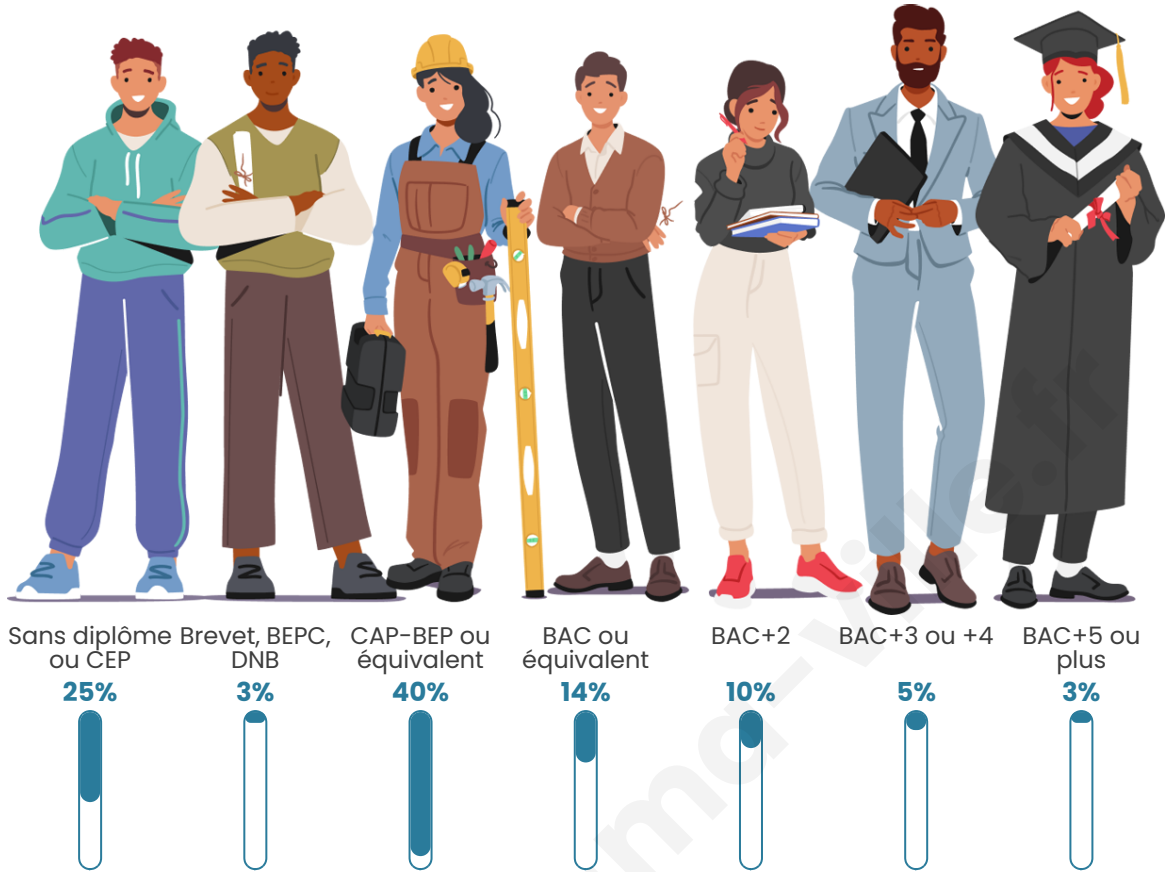

Tranche d'âge

Activité professionnelle

Niveau de diplôme

Composition des ménages

Profils électoraux

Premier tour

	Marine LE PEN	35.14 %
	Emmanuel MACRON	24.32 %
	Jean-Luc MÉLENCHON	22.16 %
	Valérie PÉCRESSE	5.41 %
	Éric ZEMMOUR	2.70 %
	Jean LASSALLE	2.16 %
	Yannick JADOT	2.16 %
	Nicolas DUPONT-AIGNAN	2.16 %
	Philippe POUTOU	1.62 %
	Anne HIDALGO	1.08 %
	Nathalie ARTHAUD	0.54 %
	Fabien ROUSSEL	0.54 %