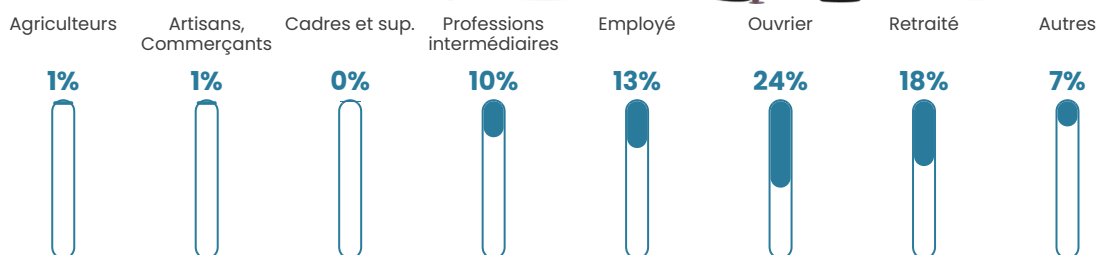

Revenu moyen

20 970 €/an

Evolution du nombre d'habitants

Sources : Institut national de la statistique et des études économiques (insee) selon Les dernières parutions officielles de 2024 portant sur les années 2020, 2021 et 2022.

Tranche d'âge

Activité professionnelle

Niveau de diplôme

Composition des ménages

Profils électoraux

Premier tour

	Marine LE PEN	35.14 %
	Emmanuel MACRON	24.32 %
	Jean-Luc MÉLENCHON	22.16 %
	Valérie PÉCRESSE	5.41 %
	Éric ZEMMOUR	2.70 %
	Jean LASSALLE	2.16 %
	Yannick JADOT	2.16 %
	Nicolas DUPONT-AIGNAN	2.16 %
	Philippe POUTOU	1.62 %
	Anne HIDALGO	1.08 %
	Nathalie ARTHAUD	0.54 %
	Fabien ROUSSEL	0.54 %