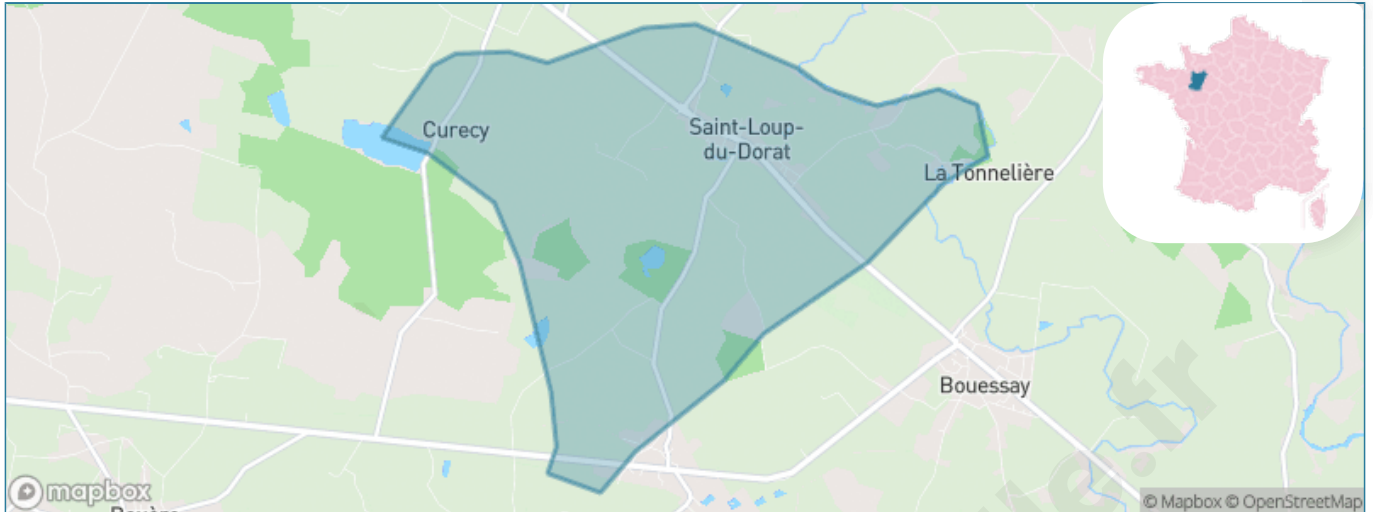

Version web

Ville de Saint-Loup-du-Dorat

Présenté par

BIEN dans ma **VILLE** 

Sommaire

Situation géographique	3
Statistiques sur la population	4
Evolution du nombre d'habitants	4
Tranche d'âge	5
0-14 ans	5
15-29 ans	5
30-44 ans	5
45-59 ans	5
60-74 ans	5
75-89 ans	5
90 ans et +	5
Activité professionnelle	5
Agriculteurs	5
Artisans, Commerçants	5
Cadres et sup.	5
Professions intermédiaires	5
Employé	5
Ouvrier	5
Retraité	5
Autres	5
Niveau de diplôme	6
Sans diplôme ou CEP	6
Brevet, BEPC, DNB	6
CAP-BEP ou équivalent	6
BAC ou équivalent	6
BAC+2	6
BAC+3 ou +4	6
BAC+5 ou plus	6
Composition des ménages	6
Couple sans enfant	6
Couple avec enfant(s)	6
Famille monoparentale	6
Colocation / Autre	6
Personnes seules	6
Profils électoraux	7
Premier tour	7
Sécurité	8
Evolution du nombre d'infractions	8
Pour comparer	9
Services à la population	10
Commerce	10
Éducation	10
Villes autour de Saint-Loup-du-Dorat	11

Situation géographique

i Informations clés

- **Région** : Pays de la Loire
- **Département** : Mayenne
- **Code postal** : 53290
- **Superficie** : 8 km²

Statistiques sur la population

Nombre d'habitants

338