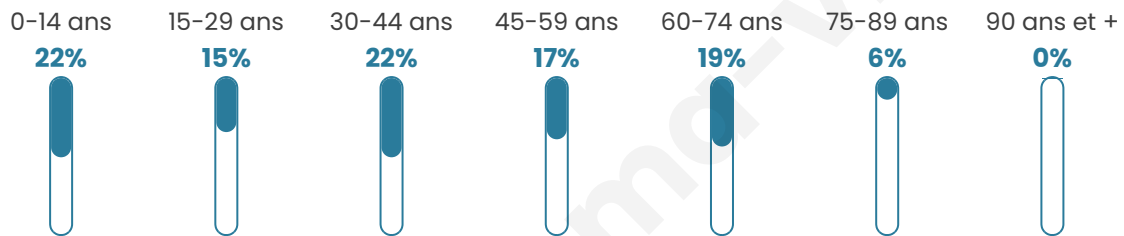

Age moyen

39 ans

Pop active

46.4%

Taux chômage

4.9%

Pop densité

42 h/km²

Revenu moyen

20 970 €/an

Evolution du nombre d'habitants

Sources : Institut national de la statistique et des études économiques (insee) selon Les dernières parutions officielles de 2024 portant sur les années 2020, 2021 et 2022.

Tranche d'âge

Activité professionnelle

Niveau de diplôme

Composition des ménages

Profils électoraux

Premier tour

	Marine LE PEN	35.14 %
	Emmanuel MACRON	24.32 %
	Jean-Luc MÉLENCHON	22.16 %
	Valérie PÉCRESSE	5.41 %
	Éric ZEMMOUR	2.70 %
	Jean LASSALLE	2.16 %
	Yannick JADOT	2.16 %
	Nicolas DUPONT-AIGNAN	2.16 %
	Philippe POUTOU	1.62 %
	Anne HIDALGO	1.08 %
	Nathalie ARTHAUD	0.54 %
	Fabien ROUSSEL	0.54 %