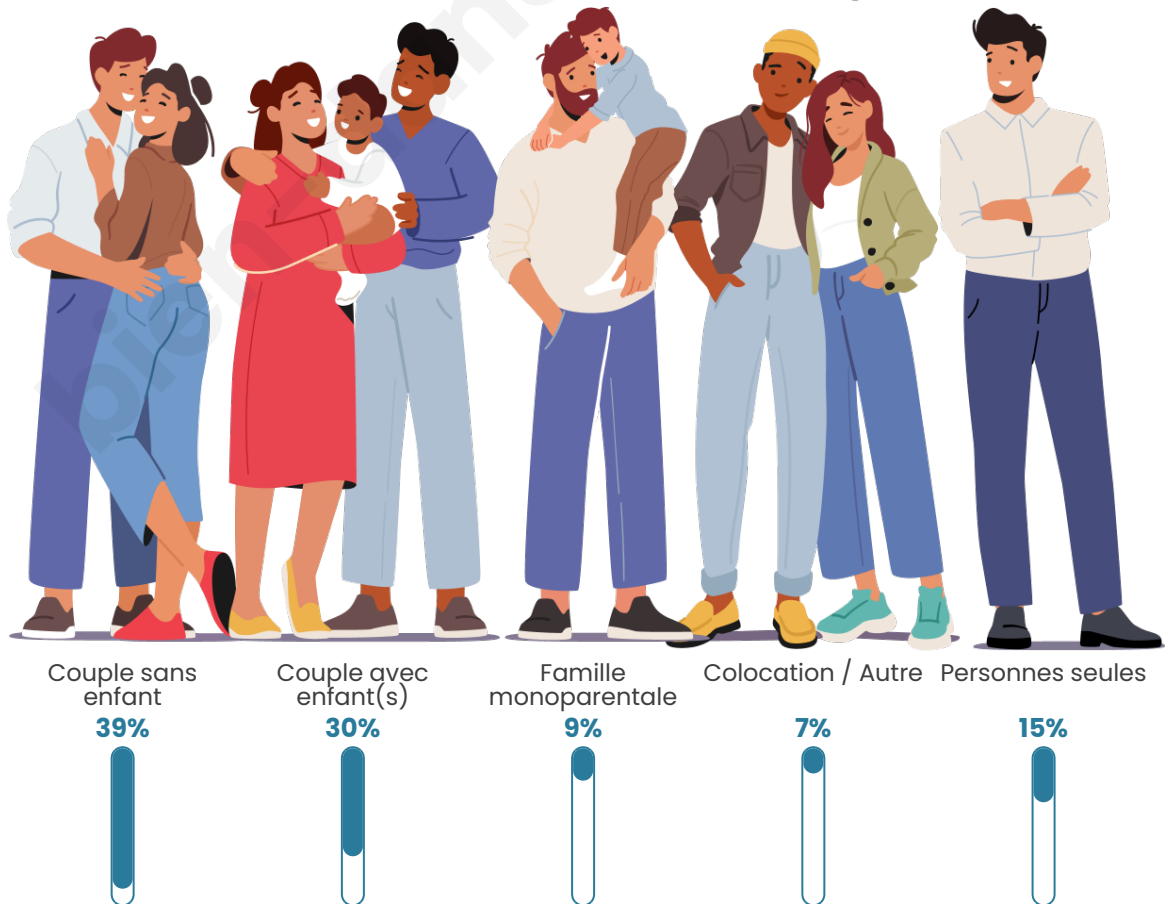

Tranche d'âge

Activité professionnelle

Niveau de diplôme

Composition des ménages

Profils électoraux

Premier tour

	Marine LE PEN	35.14 %
	Emmanuel MACRON	24.32 %
	Jean-Luc MÉLENCHON	22.16 %
	Valérie PÉCRESSE	5.41 %
	Éric ZEMMOUR	2.70 %
	Jean LASSALLE	2.16 %
	Yannick JADOT	2.16 %
	Nicolas DUPONT-AIGNAN	2.16 %
	Philippe POUTOU	1.62 %
	Anne HIDALGO	1.08 %
	Nathalie ARTHAUD	0.54 %
	Fabien ROUSSEL	0.54 %