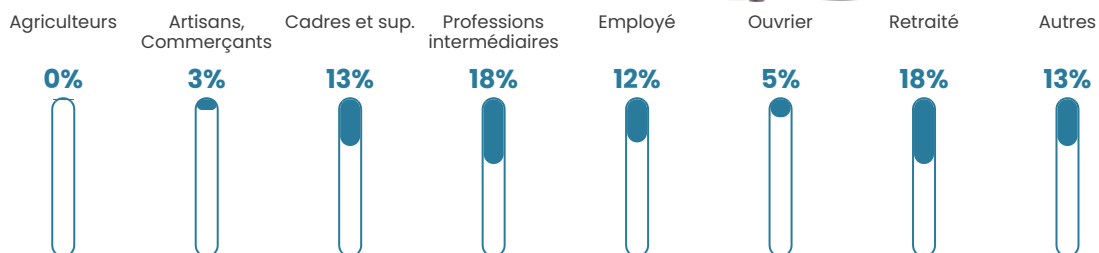

Revenu moyen

29 020 €/an

Evolution du nombre d'habitants

Sources : Institut national de la statistique et des études économiques (insee) selon Les dernières parutions officielles de 2024 portant sur les années 2020, 2021 et 2022.

Tranche d'âge

Activité professionnelle

Niveau de diplôme

Composition des ménages

Profils électoraux

Premier tour

	Emmanuel MACRON	28.69 %
	Marine LE PEN	22.47 %
	Jean-Luc MÉLENCHON	19.95 %
	Éric ZEMMOUR	9.41 %
	Jean LASSALLE	4.24 %
	Yannick JADOT	4.24 %
	Valérie PÉCRESSÉ	3.64 %
	Anne HIDALGO	2.52 %
	Fabien ROUSSEL	1.99 %
	Nicolas DUPONT- AIGNAN	1.92 %
	Philippe POUTOU	0.53 %
	Nathalie ARTHAUD	0.40 %