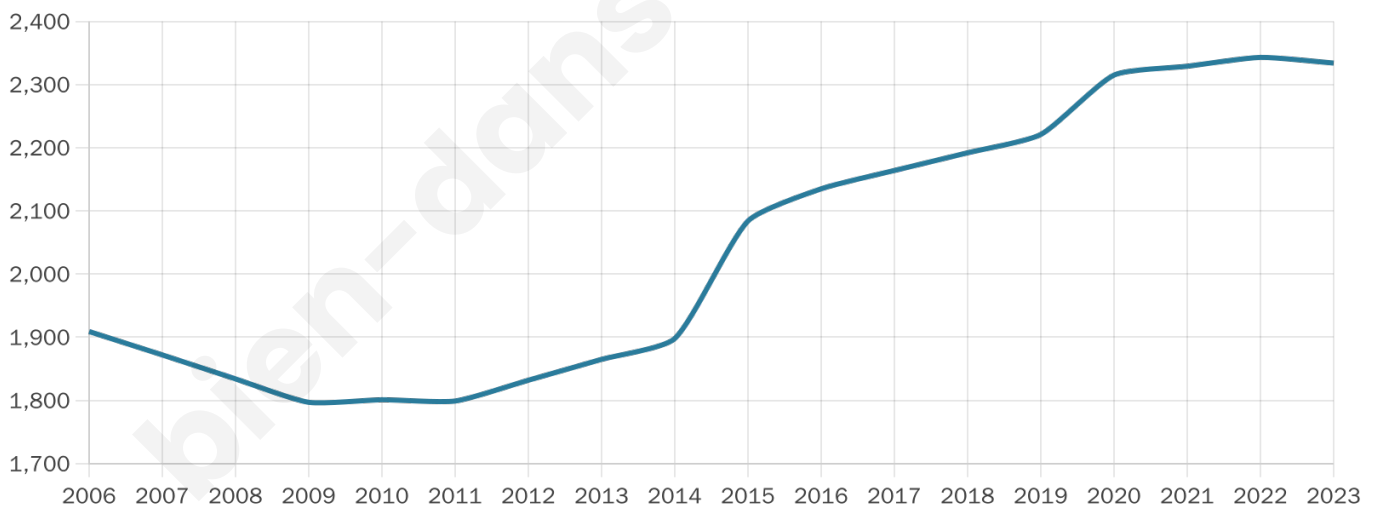

Age moyen

39 ans

Pop active

51.1%

Taux chômage

5.6%

Pop densité

778 h/km²

Revenu moyen

29 020 €/an

Evolution du nombre d'habitants

Sources : Institut national de la statistique et des études économiques (insee) selon Les dernières parutions officielles de 2024 portant sur les années 2020, 2021 et 2022.