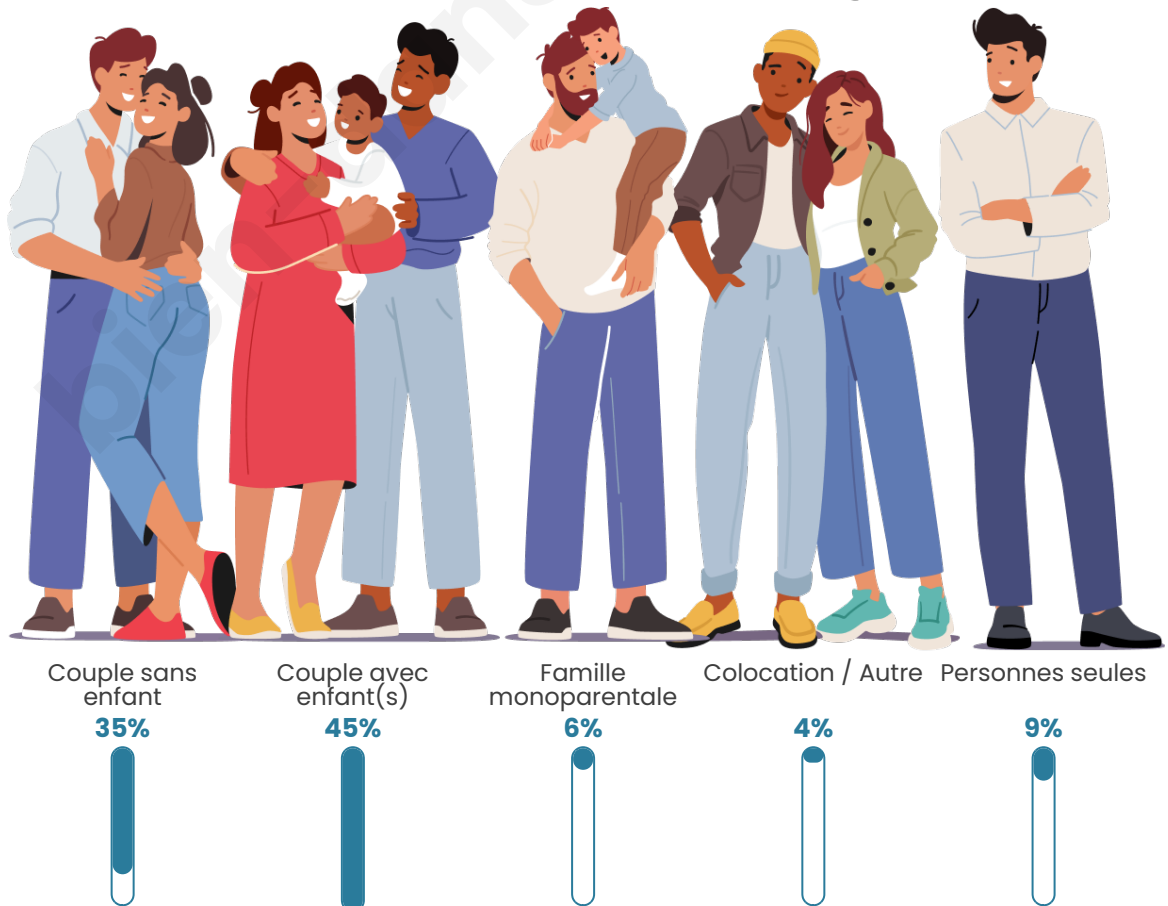

Tranche d'âge

Activité professionnelle

Niveau de diplôme

Composition des ménages

Profils électoraux

Premier tour

	Emmanuel MACRON	28.69 %
	Marine LE PEN	22.47 %
	Jean-Luc MÉLENCHON	19.95 %
	Éric ZEMMOUR	9.41 %
	Jean LASSALLE	4.24 %
	Yannick JADOT	4.24 %
	Valérie PÉCRESSÉ	3.64 %
	Anne HIDALGO	2.52 %
	Fabien ROUSSEL	1.99 %
	Nicolas DUPONT- AIGNAN	1.92 %
	Philippe POUTOU	0.53 %
	Nathalie ARTHAUD	0.40 %