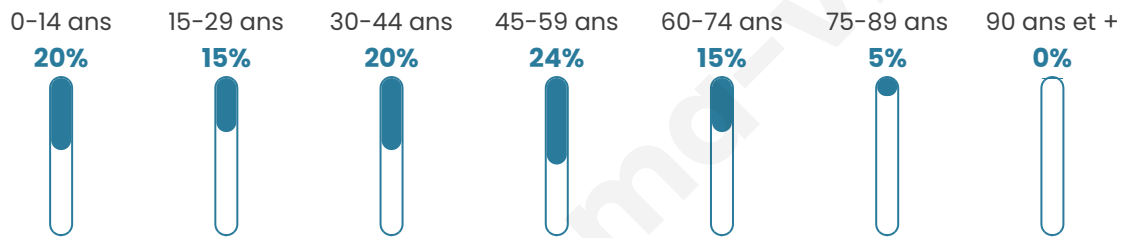

Age moyen

39 ans

Pop active

51.1%

Taux chômage

5.6%

Pop densité

778 h/km²

Revenu moyen

29 020 €/an

Evolution du nombre d'habitants

Sources : Institut national de la statistique et des études économiques (insee) selon Les dernières parutions officielles de 2024 portant sur les années 2020, 2021 et 2022.

Tranche d'âge

Activité professionnelle

Niveau de diplôme

Composition des ménages

Profils électoraux

Premier tour

	Emmanuel MACRON	28.69 %
	Marine LE PEN	22.47 %
	Jean-Luc MÉLENCHON	19.95 %
	Éric ZEMMOUR	9.41 %
	Jean LASSALLE	4.24 %
	Yannick JADOT	4.24 %
	Valérie PÉCRESSÉ	3.64 %
	Anne HIDALGO	2.52 %
	Fabien ROUSSEL	1.99 %
	Nicolas DUPONT- AIGNAN	1.92 %
	Philippe POUTOU	0.53 %
	Nathalie ARTHAUD	0.40 %