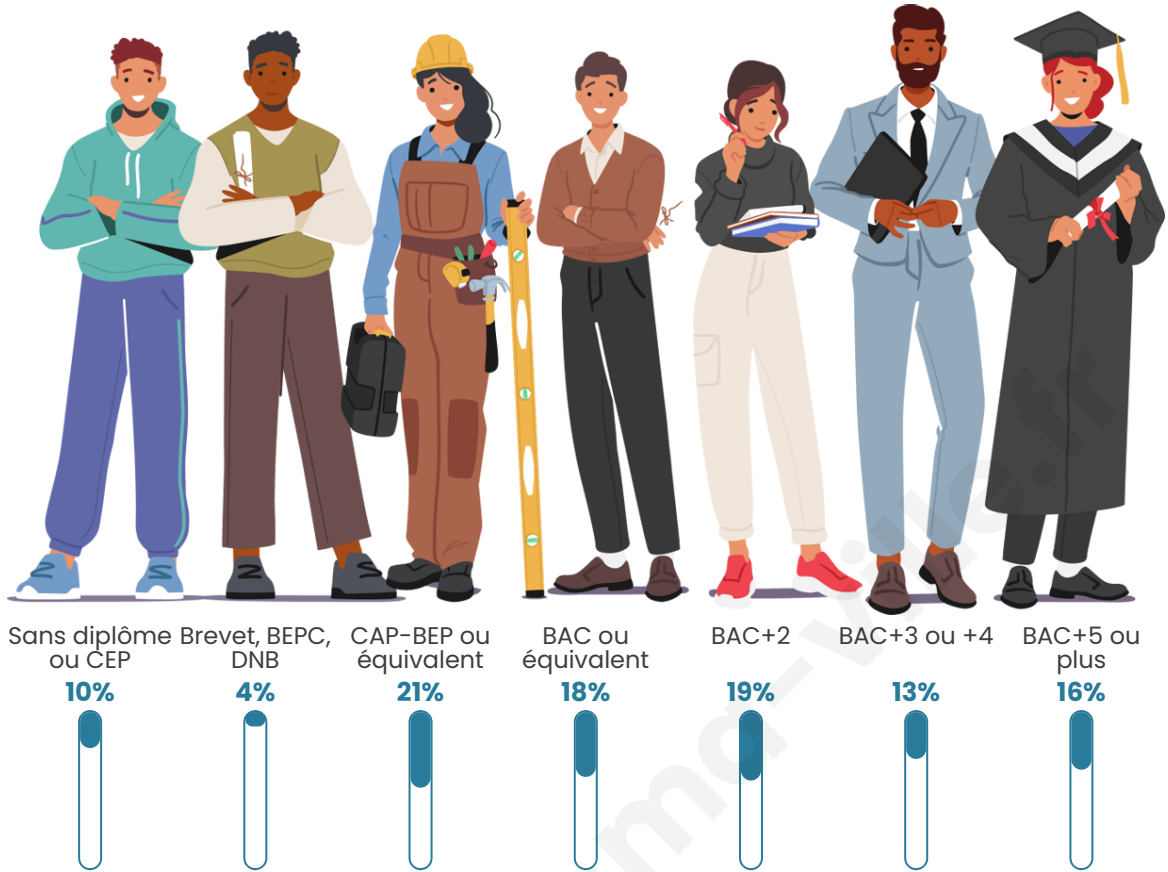

Tranche d'âge

Activité professionnelle

Niveau de diplôme

Composition des ménages

Profils électoraux

Premier tour

	Emmanuel MACRON	28.69 %
	Marine LE PEN	22.47 %
	Jean-Luc MÉLENCHON	19.95 %
	Éric ZEMMOUR	9.41 %
	Jean LASSALLE	4.24 %
	Yannick JADOT	4.24 %
	Valérie PÉCRESSÉ	3.64 %
	Anne HIDALGO	2.52 %
	Fabien ROUSSEL	1.99 %
	Nicolas DUPONT- AIGNAN	1.92 %
	Philippe POUTOU	0.53 %
	Nathalie ARTHAUD	0.40 %