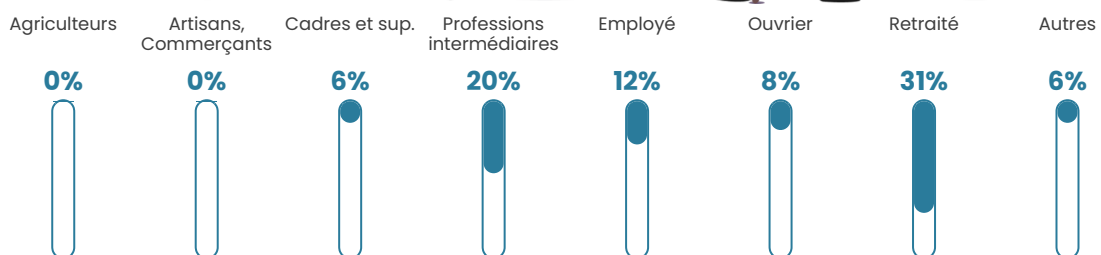

4.4%

Pop densité

28 h/km²

Revenu moyen

24 850 €/an

Evolution du nombre d'habitants

Sources : Institut national de la statistique et des études économiques (insee) selon Les dernières parutions officielles de 2024 portant sur les années 2020, 2021 et 2022.

Tranche d'âge

Activité professionnelle

Niveau de diplôme

Composition des ménages

Profils électoraux

Premier tour

	Marine LE PEN	42.54 %
	Emmanuel MACRON	22.10 %
	Jean-Luc MÉLENCHON	17.13 %
	Jean LASSALLE	6.08 %
	Valérie PÉCRESSE	5.52 %
	Éric ZEMMOUR	2.21 %
	Nicolas DUPONT-AIGNAN	1.66 %
	Nathalie ARTHAUD	1.10 %
	Anne HIDALGO	1.10 %
	Fabien ROUSSEL	0.55 %
	Yannick JADOT	0.00 %
	Philippe POUTOU	0.00 %