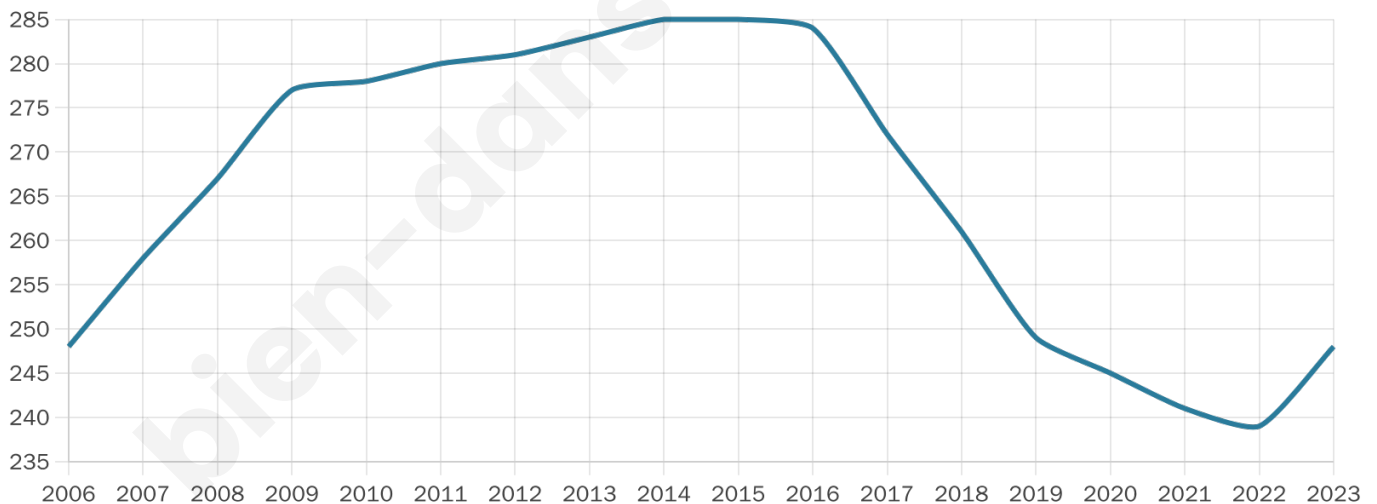

Statistiques sur la population

Nombre d'habitants

248

Age moyen

46 ans

Pop active

46%

Taux chômage

4.4%

Pop densité

28 h/km²

Revenu moyen

24 850 €/an

Evolution du nombre d'habitants

Sources : Institut national de la statistique et des études économiques (insee) selon Les dernières parutions officielles de 2024 portant sur les années 2020, 2021 et 2022.

Tranche d'âge

Activité professionnelle

Niveau de diplôme

Composition des ménages

Profils électoraux

Premier tour

	Marine LE PEN	42.54 %
	Emmanuel MACRON	22.10 %
	Jean-Luc MÉLENCHON	17.13 %
	Jean LASSALLE	6.08 %
	Valérie PÉCRESSE	5.52 %
	Éric ZEMMOUR	2.21 %
	Nicolas DUPONT-AIGNAN	1.66 %
	Nathalie ARTHAUD	1.10 %
	Anne HIDALGO	1.10 %
	Fabien ROUSSEL	0.55 %
	Yannick JADOT	0.00 %
	Philippe POUTOU	0.00 %