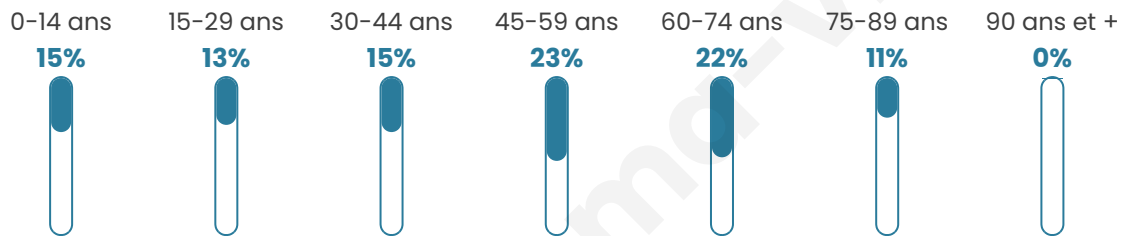

Statistiques sur la population

Nombre d'habitants

248

Age moyen

46 ans

Pop active

46%

Taux chômage

4.4%

Pop densité

28 h/km²

Revenu moyen

24 850 €/an

Evolution du nombre d'habitants

Sources : Institut national de la statistique et des études économiques (insee) selon Les dernières parutions officielles de 2024 portant sur les années 2020, 2021 et 2022.

Tranche d'âge

Activité professionnelle

Niveau de diplôme

Composition des ménages

Profils électoraux

Premier tour

	Marine LE PEN	42.54 %
	Emmanuel MACRON	22.10 %
	Jean-Luc MÉLENCHON	17.13 %
	Jean LASSALLE	6.08 %
	Valérie PÉCRESSE	5.52 %
	Éric ZEMMOUR	2.21 %
	Nicolas DUPONT-AIGNAN	1.66 %
	Nathalie ARTHAUD	1.10 %
	Anne HIDALGO	1.10 %
	Fabien ROUSSEL	0.55 %
	Yannick JADOT	0.00 %
	Philippe POUTOU	0.00 %

221 inscrits

Participation : 84.16%

Votes blancs : 2.15%

Votes nuls : 0.54%

Second tour

	Emmanuel MACRON	37,2 %
	Marine LE PEN	62,8 %

221 inscrits

Participation : 84.16%