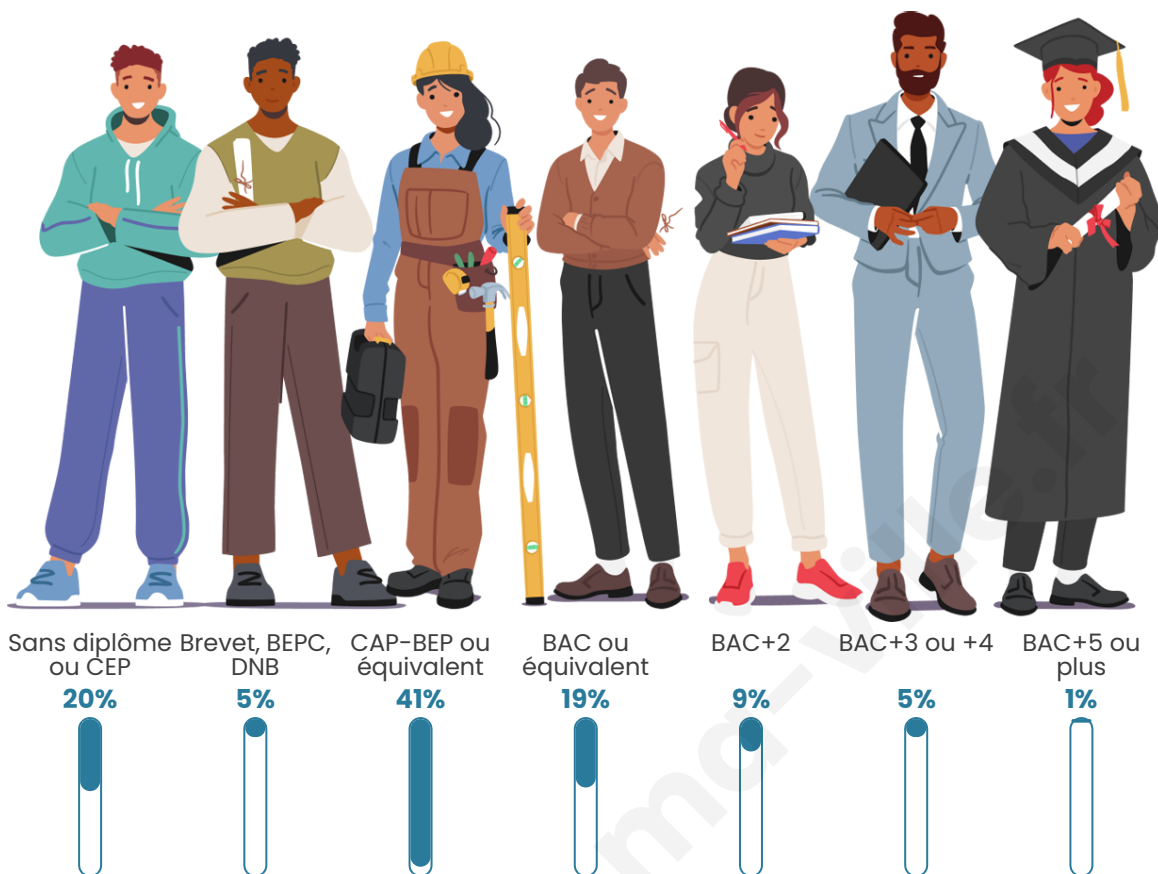

Statistiques sur la population

Nombre d'habitants

248

Age moyen

46 ans

Pop active

46%

Taux chômage

Tranche d'âge

Activité professionnelle

Niveau de diplôme

Composition des ménages

Profils électoraux

Premier tour

	Marine LE PEN	42.54 %
	Emmanuel MACRON	22.10 %
	Jean-Luc MÉLENCHON	17.13 %
	Jean LASSALLE	6.08 %
	Valérie PÉCRESSE	5.52 %
	Éric ZEMMOUR	2.21 %
	Nicolas DUPONT-AIGNAN	1.66 %
	Nathalie ARTHAUD	1.10 %
	Anne HIDALGO	1.10 %
	Fabien ROUSSEL	0.55 %
	Yannick JADOT	0.00 %
	Philippe POUTOU	0.00 %