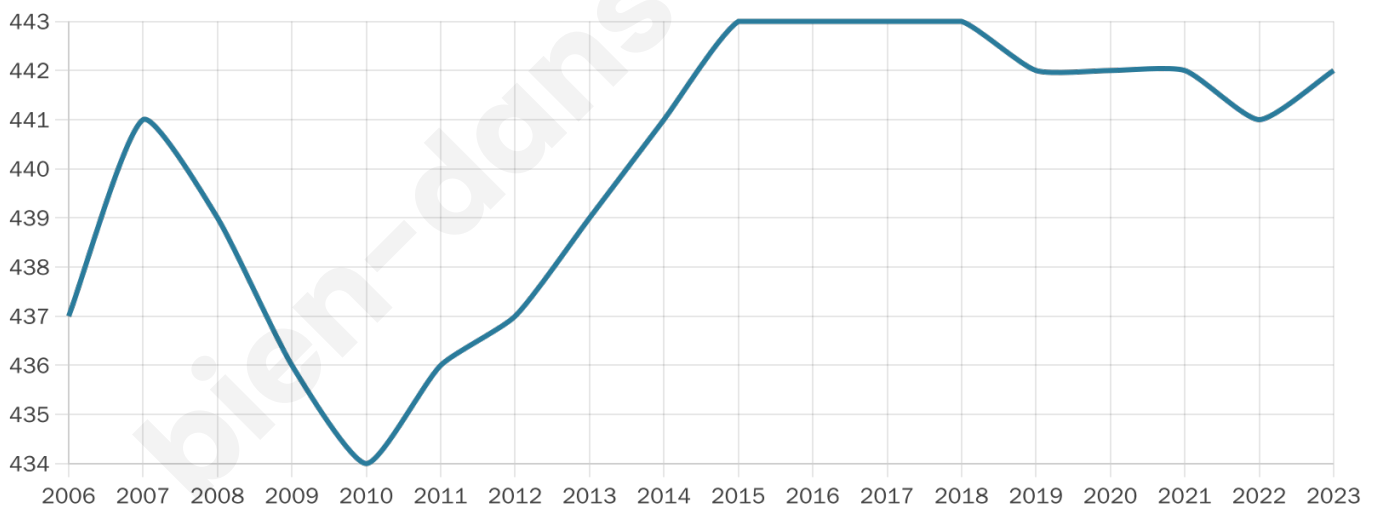

442

Age moyen

46 ans

Pop active

45.9%

Taux chômage

9.9%

Pop densité

26 h/km²

Revenu moyen

21 140 €/an

Evolution du nombre d'habitants

Sources : Institut national de la statistique et des études économiques (insee) selon Les dernières parutions officielles de 2024 portant sur les années 2020, 2021 et 2022.