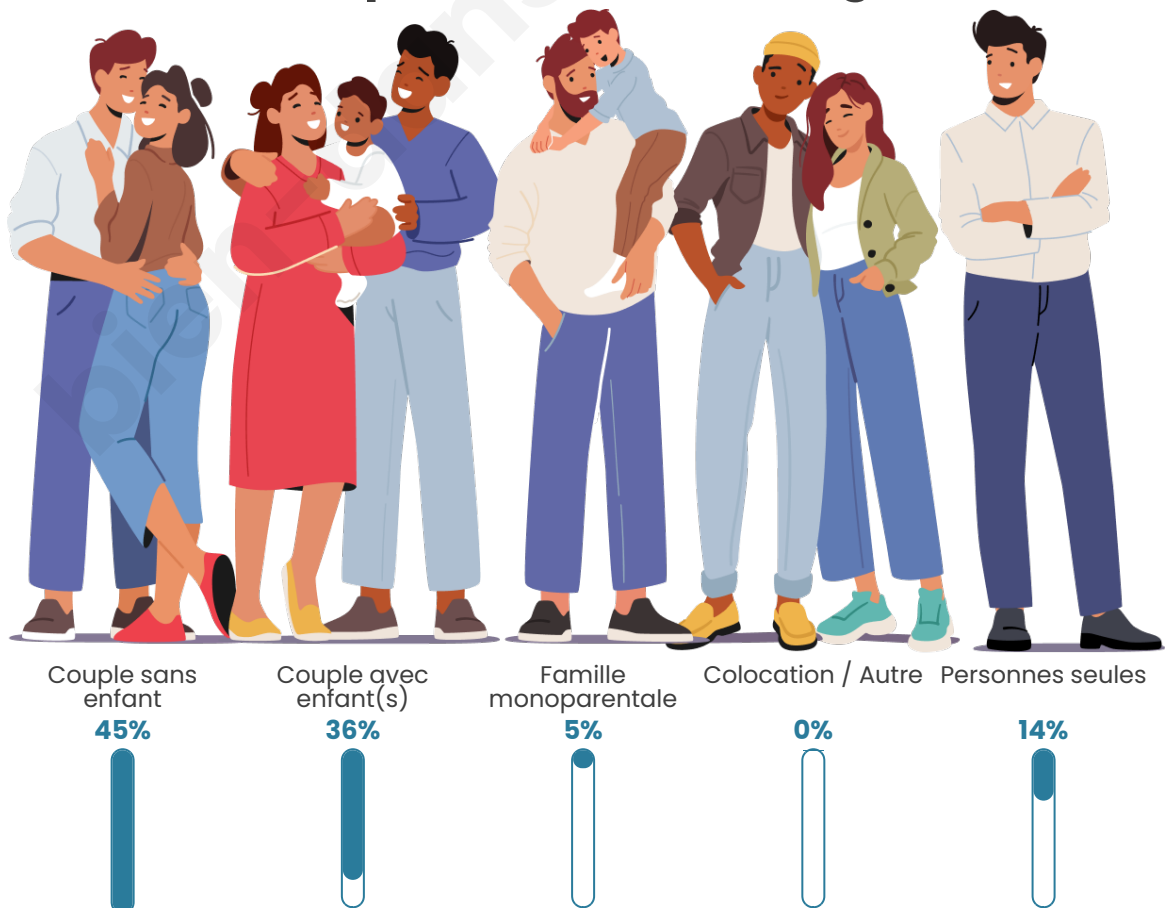

Tranche d'âge

Activité professionnelle

Niveau de diplôme

Composition des ménages

Profils électoraux

Premier tour

	Emmanuel MACRON	27.05 %
	Marine LE PEN	27.05 %
	Jean LASSALLE	12.33 %
	Valérie PÉCRESSÉ	10.27 %
	Éric ZEMMOUR	6.85 %
	Jean-Luc MÉLENCHON	6.51 %
	Anne HIDALGO	3.42 %
	Nicolas DUPONT- AIGNAN	3.42 %
	Yannick JADOT	1.37 %
	Fabien ROUSSEL	0.68 %
	Philippe POUTOU	0.68 %
	Nathalie ARTHAUD	0.34 %