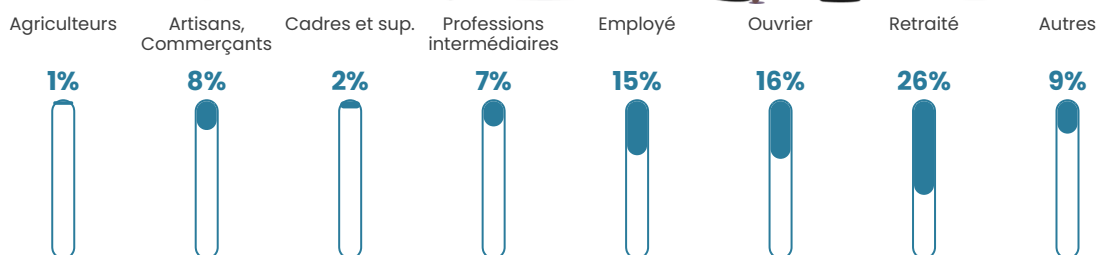

26 h/km²

Revenu moyen

21 140 €/an

Evolution du nombre d'habitants

Sources : Institut national de la statistique et des études économiques (insee) selon Les dernières parutions officielles de 2024 portant sur les années 2020, 2021 et 2022.

Tranche d'âge

Activité professionnelle

Niveau de diplôme

Composition des ménages

Profils électoraux

Premier tour

	Emmanuel MACRON	27.05 %
	Marine LE PEN	27.05 %
	Jean LASSALLE	12.33 %
	Valérie PÉCRESSÉ	10.27 %
	Éric ZEMMOUR	6.85 %
	Jean-Luc MÉLENCHON	6.51 %
	Anne HIDALGO	3.42 %
	Nicolas DUPONT- AIGNAN	3.42 %
	Yannick JADOT	1.37 %
	Fabien ROUSSEL	0.68 %
	Philippe POUTOU	0.68 %
	Nathalie ARTHAUD	0.34 %