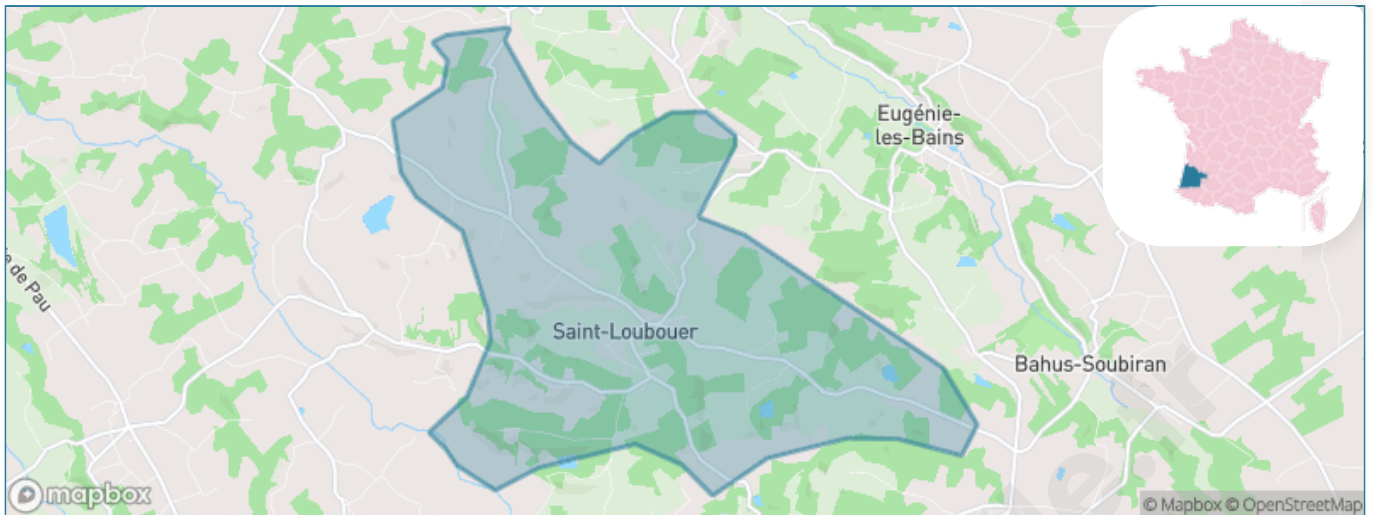

Version web

Ville de Saint-Loubouer

Présenté par

BIEN dans
ma **VILLE** 

Sommaire

Situation géographique	3
Statistiques sur la population	4
Evolution du nombre d'habitants	4
Tranche d'âge	5
0-14 ans	5
15-29 ans	5
30-44 ans	5
45-59 ans	5
60-74 ans	5
75-89 ans	5
90 ans et +	5
Activité professionnelle	5
Agriculteurs	5
Artisans, Commerçants	5
Cadres et sup.	5
Professions intermédiaires	5
Employé	5
Ouvrier	5
Retraité	5
Autres	5
Niveau de diplôme	6
Sans diplôme ou CEP	6
Brevet, BEPC, DNB	6
CAP-BEP ou équivalent	6
BAC ou équivalent	6
BAC+2	6
BAC+3 ou +4	6
BAC+5 ou plus	6
Composition des ménages	6
Couple sans enfant	6
Couple avec enfant(s)	6
Famille monoparentale	6
Colocation / Autre	6
Personnes seules	6
Profil électoraux	7
Premier tour	7
Sécurité	8
Evolution du nombre d'infractions	8
Pour comparer	9
Services à la population	10
Commerce	10
Éducation	10
Villes autour de Saint-Loubouer	12
Avis sur la ville de Saint-Loubouer	13
Moyenne par critère	13
Villes autour de Saint-Loubouer	13
Répartition des avis par note	13
Répartition des avis par note	13

Situation géographique

i Informations clés

- **Région** : Nouvelle-Aquitaine
- **Département** : Landes
- **Code postal** : 40320
- **Superficie** : 17 km²

Statistiques sur la population

Nombre d'habitants