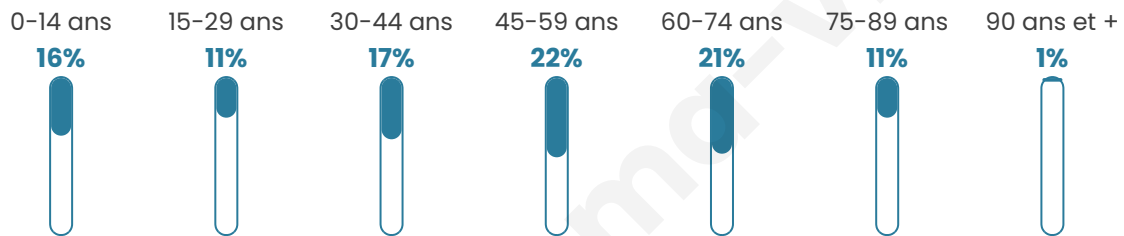

442

Age moyen

46 ans

Pop active

45.9%

Taux chômage

9.9%

Pop densité

26 h/km²

Revenu moyen

21 140 €/an

Evolution du nombre d'habitants

Sources : Institut national de la statistique et des études économiques (insee) selon Les dernières parutions officielles de 2024 portant sur les années 2020, 2021 et 2022.

Tranche d'âge

Activité professionnelle

Niveau de diplôme

Composition des ménages

Profils électoraux

Premier tour

	Emmanuel MACRON	27.05 %
	Marine LE PEN	27.05 %
	Jean LASSALLE	12.33 %
	Valérie PÉCRESSÉ	10.27 %
	Éric ZEMMOUR	6.85 %
	Jean-Luc MÉLENCHON	6.51 %
	Anne HIDALGO	3.42 %
	Nicolas DUPONT- AIGNAN	3.42 %
	Yannick JADOT	1.37 %
	Fabien ROUSSEL	0.68 %
	Philippe POUTOU	0.68 %
	Nathalie ARTHAUD	0.34 %

355 inscrits

Participation : 82.25%

Votes blancs : 0.00%

Votes nuls : 0.00%

Second tour

	Emmanuel MACRON	55,09 %
	Marine LE PEN	44,91 %

356 inscrits

Participation : 83.15%