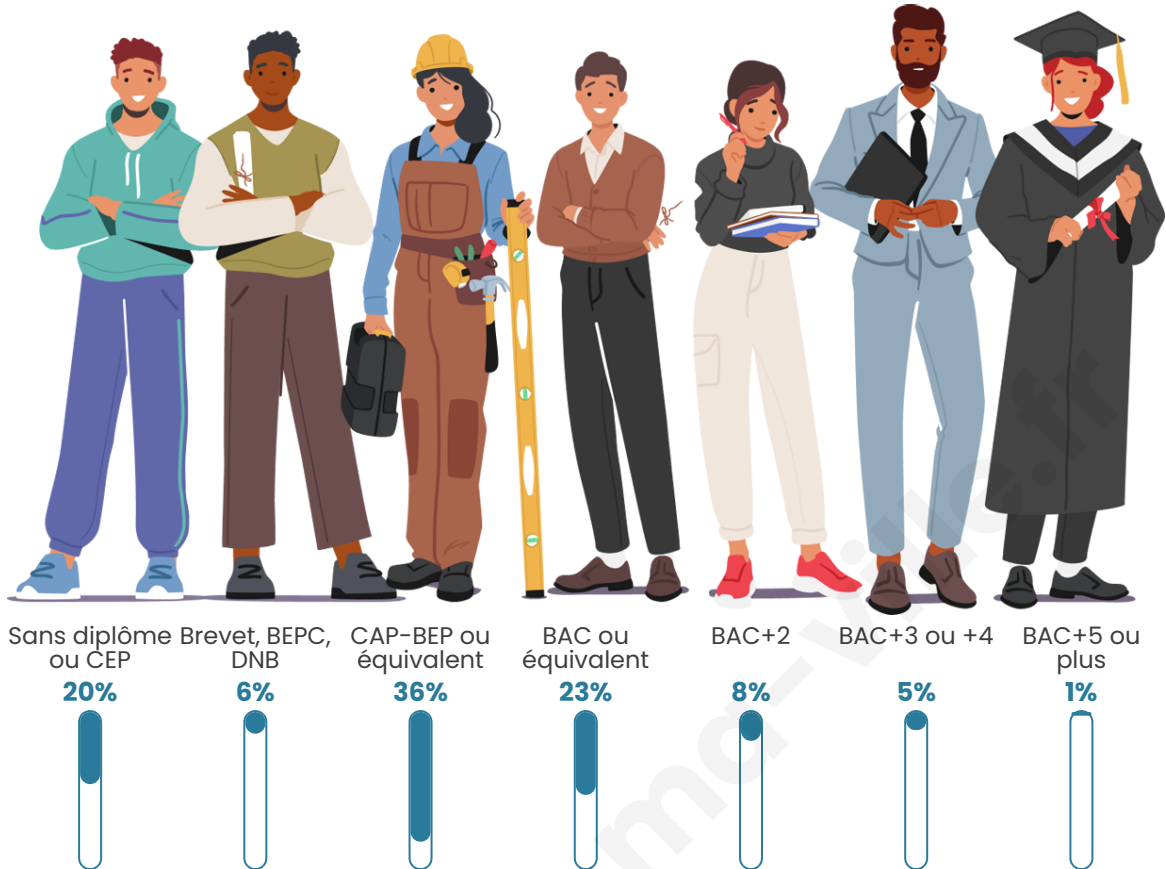

442

Age moyen

46 ans

Pop active

45.9%

Taux chômage

9.9%

Pop densité

Tranche d'âge

Activité professionnelle

Niveau de diplôme

Composition des ménages

Profils électoraux

Premier tour

	Emmanuel MACRON	27.05 %
	Marine LE PEN	27.05 %
	Jean LASSALLE	12.33 %
	Valérie PÉCRESSÉ	10.27 %
	Éric ZEMMOUR	6.85 %
	Jean-Luc MÉLENCHON	6.51 %
	Anne HIDALGO	3.42 %
	Nicolas DUPONT- AIGNAN	3.42 %
	Yannick JADOT	1.37 %
	Fabien ROUSSEL	0.68 %
	Philippe POUTOU	0.68 %
	Nathalie ARTHAUD	0.34 %