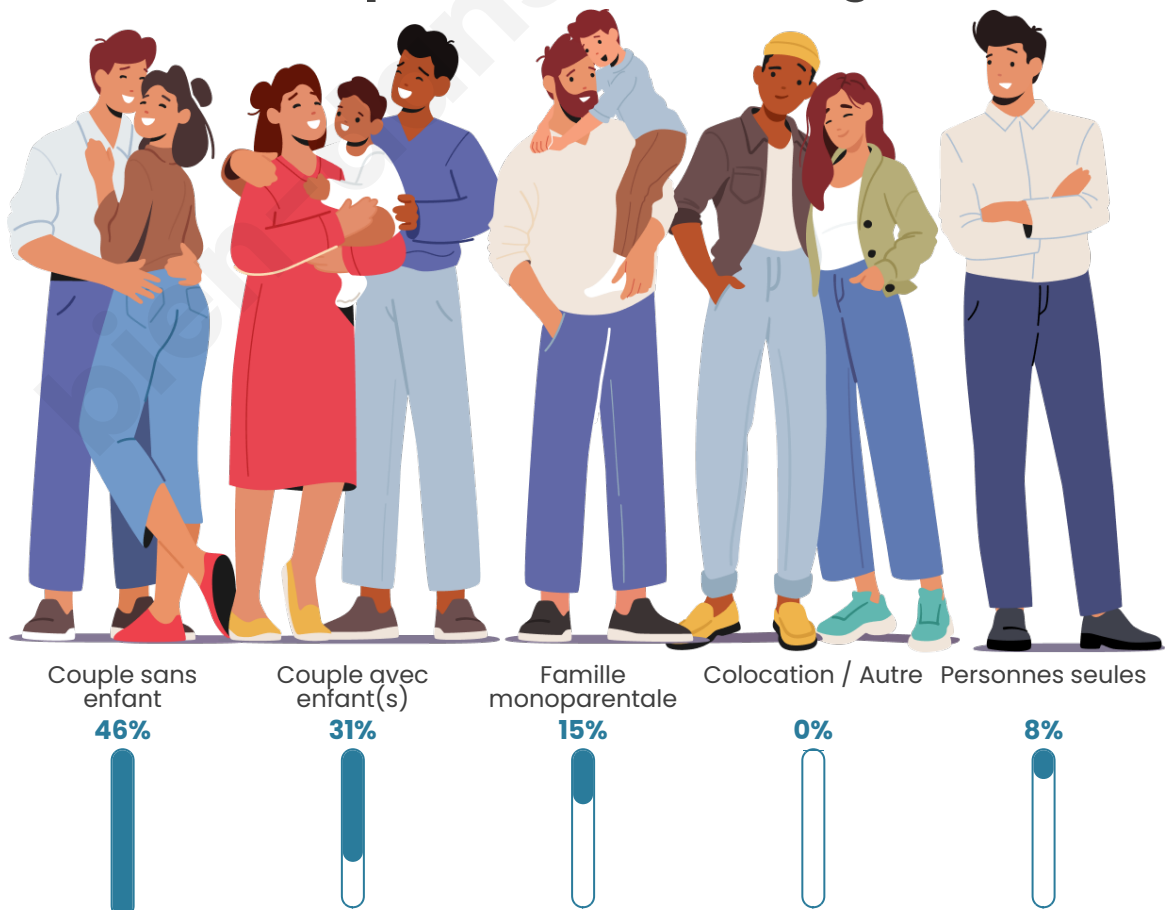

Tranche d'âge

Activité professionnelle

Niveau de diplôme

Composition des ménages

Profils électoraux

Premier tour

	Jean-Luc MÉLENCHON	31.88 %
	Emmanuel MACRON	24.64 %
	Jean LASSALLE	10.14 %
	Marine LE PEN	8.70 %
	Yannick JADOT	8.70 %
	Éric ZEMMOUR	5.80 %
	Anne HIDALGO	4.35 %
	Nicolas DUPONT- AIGNAN	2.90 %
	Nathalie ARTHAUD	1.45 %
	Valérie PÉCRESSÉ	1.45 %
	Fabien ROUSSEL	0.00 %
	Philippe POUTOU	0.00 %