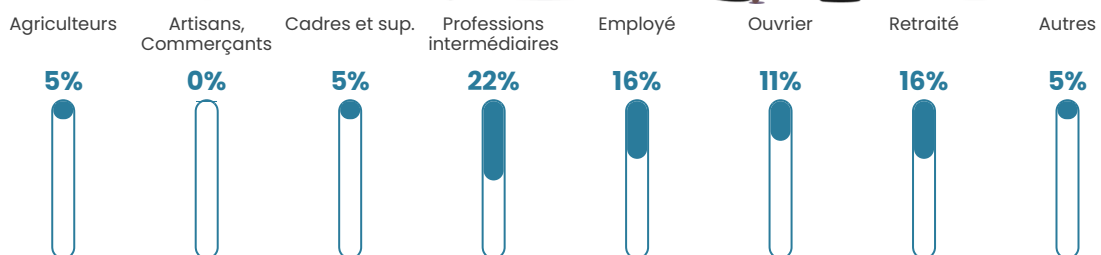

43 ans

Pop active

52.1%

Taux chômage

1.5%

Pop densité

16 h/km²

Revenu moyen

NC

Evolution du nombre d'habitants

Sources : Institut national de la statistique et des études économiques (insee) selon Les dernières parutions officielles de 2024 portant sur les années 2020, 2021 et 2022.

Tranche d'âge

Activité professionnelle

Niveau de diplôme

Composition des ménages

Profils électoraux

Premier tour

	Jean-Luc MÉLENCHON	31.88 %
	Emmanuel MACRON	24.64 %
	Jean LASSALLE	10.14 %
	Marine LE PEN	8.70 %
	Yannick JADOT	8.70 %
	Éric ZEMMOUR	5.80 %
	Anne HIDALGO	4.35 %
	Nicolas DUPONT- AIGNAN	2.90 %
	Nathalie ARTHAUD	1.45 %
	Valérie PÉCRESSÉ	1.45 %
	Fabien ROUSSEL	0.00 %
	Philippe POUTOU	0.00 %