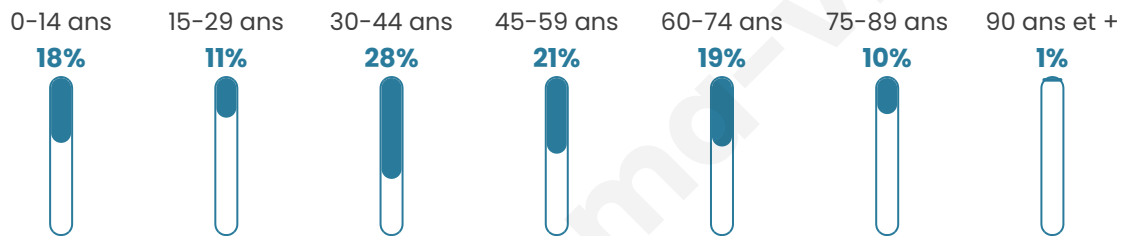

Version web

Ville de Saint-Loube

Présenté par

BIEN dans
ma **VILLE** 

Sommaire

Situation géographique	3
Statistiques sur la population	4
Evolution du nombre d'habitants	4
Tranche d'âge	5
0-14 ans	5
15-29 ans	5
30-44 ans	5
45-59 ans	5
60-74 ans	5
75-89 ans	5
90 ans et +	5
Activité professionnelle	5
Agriculteurs	5
Artisans, Commerçants	5
Cadres et sup.	5
Professions intermédiaires	5
Employé	5
Ouvrier	5
Retraité	5
Autres	5
Niveau de diplôme	6
Sans diplôme ou CEP	6
Brevet, BEPC, DNB	6
CAP-BEP ou équivalent	6
BAC ou équivalent	6
BAC+2	6
BAC+3 ou +4	6
BAC+5 ou plus	6
Composition des ménages	6
Couple sans enfant	6
Couple avec enfant(s)	6
Famille monoparentale	6
Colocation / Autre	6
Personnes seules	6
Profils électoraux	7
Premier tour	7
Sécurité	8
Evolution du nombre d'infractions	8
Pour comparer	9
Services à la population	10
Commerce	10
Éducation	10
Villes autour de Saint-Loube	11

43 ans

Pop active

52.1%

Taux chômage

1.5%

Pop densité

16 h/km²

Revenu moyen

NC

Evolution du nombre d'habitants

Sources : Institut national de la statistique et des études économiques (insee) selon Les dernières parutions officielles de 2024 portant sur les années 2020, 2021 et 2022.

Tranche d'âge

Activité professionnelle

Niveau de diplôme

Composition des ménages

Profils électoraux

Premier tour

	Jean-Luc MÉLENCHON	31.88 %
	Emmanuel MACRON	24.64 %
	Jean LASSALLE	10.14 %
	Marine LE PEN	8.70 %
	Yannick JADOT	8.70 %
	Éric ZEMMOUR	5.80 %
	Anne HIDALGO	4.35 %
	Nicolas DUPONT- AIGNAN	2.90 %
	Nathalie ARTHAUD	1.45 %
	Valérie PÉCRESSÉ	1.45 %
	Fabien ROUSSEL	0.00 %
	Philippe POUTOU	0.00 %