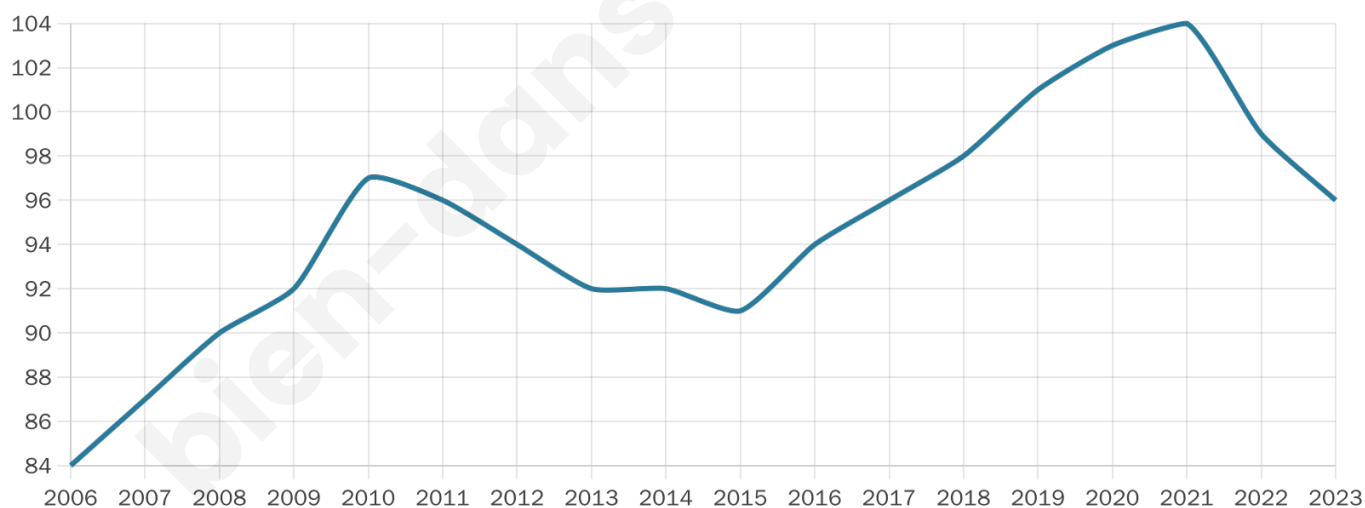

Version web

Ville de Saint-Loube

Présenté par

BIEN dans
ma **VILLE** 

Sommaire

Situation géographique	3
Statistiques sur la population	4
Evolution du nombre d'habitants	4
Tranche d'âge	5
0-14 ans	5
15-29 ans	5
30-44 ans	5
45-59 ans	5
60-74 ans	5
75-89 ans	5
90 ans et +	5
Activité professionnelle	5
Agriculteurs	5
Artisans, Commerçants	5
Cadres et sup.	5
Professions intermédiaires	5
Employé	5
Ouvrier	5
Retraité	5
Autres	5
Niveau de diplôme	6
Sans diplôme ou CEP	6
Brevet, BEPC, DNB	6
CAP-BEP ou équivalent	6
BAC ou équivalent	6
BAC+2	6
BAC+3 ou +4	6
BAC+5 ou plus	6
Composition des ménages	6
Couple sans enfant	6
Couple avec enfant(s)	6
Famille monoparentale	6
Colocation / Autre	6
Personnes seules	6
Profils électoraux	7
Premier tour	7
Sécurité	8
Evolution du nombre d'infractions	8
Pour comparer	9
Services à la population	10
Commerce	10
Éducation	10
Villes autour de Saint-Loube	11

43 ans

Pop active

52.1%

Taux chômage

1.5%

Pop densité

16 h/km²

Revenu moyen

NC

Evolution du nombre d'habitants

Sources : Institut national de la statistique et des études économiques (insee) selon Les dernières parutions officielles de 2024 portant sur les années 2020, 2021 et 2022.