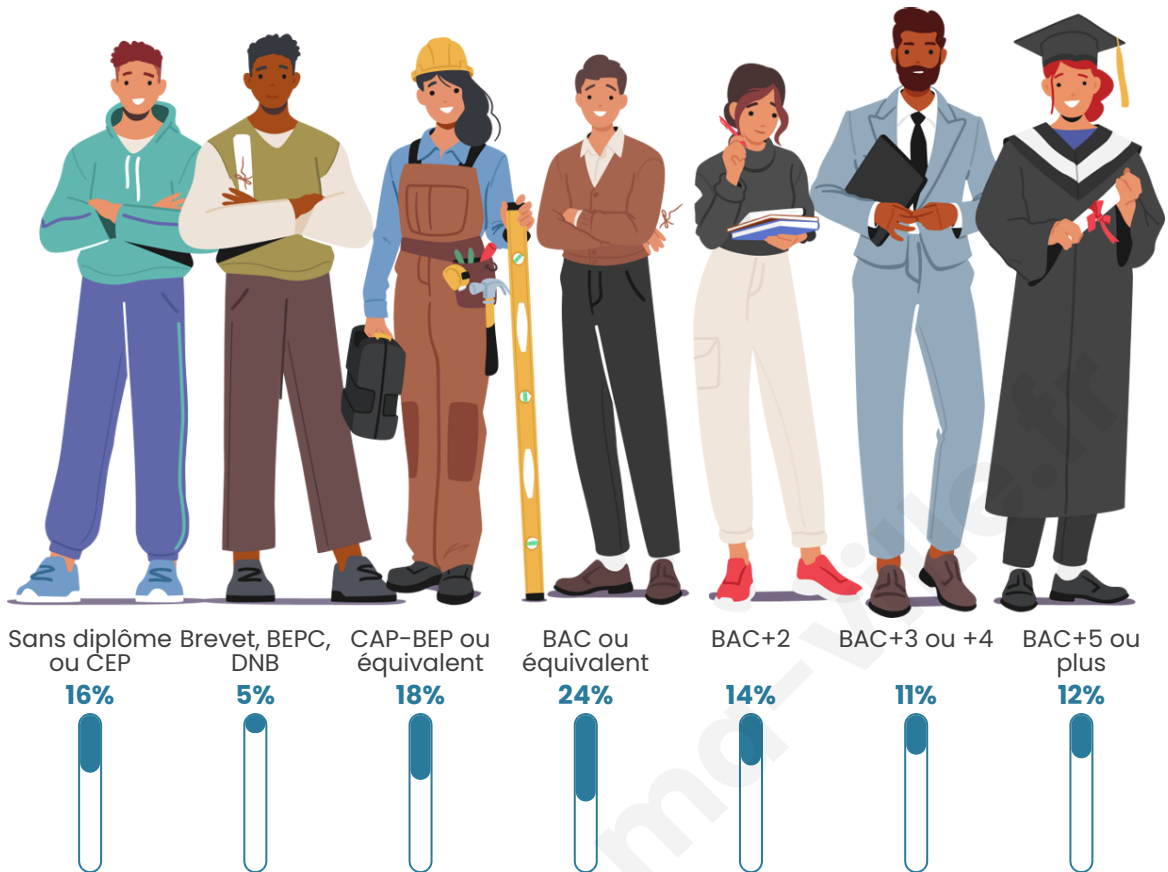

43 ans

Pop active

52.1%

Taux chômage

1.5%

Pop densité

16 h/km²

Revenu moyen

Tranche d'âge

Activité professionnelle

Niveau de diplôme

Composition des ménages

Profils électoraux

Premier tour

	Jean-Luc MÉLENCHON	31.88 %
	Emmanuel MACRON	24.64 %
	Jean LASSALLE	10.14 %
	Marine LE PEN	8.70 %
	Yannick JADOT	8.70 %
	Éric ZEMMOUR	5.80 %
	Anne HIDALGO	4.35 %
	Nicolas DUPONT- AIGNAN	2.90 %
	Nathalie ARTHAUD	1.45 %
	Valérie PÉCRESSÉ	1.45 %
	Fabien ROUSSEL	0.00 %
	Philippe POUTOU	0.00 %