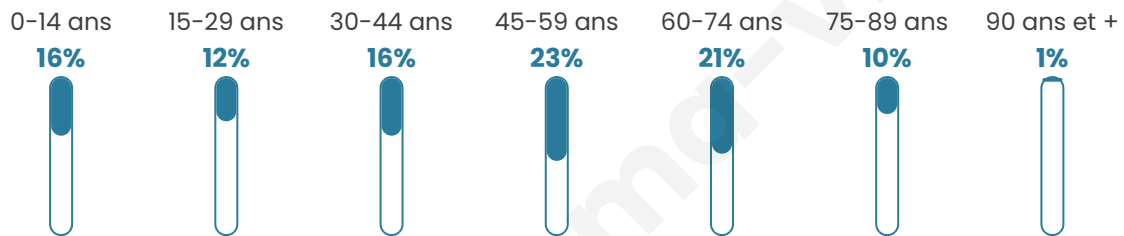

# Statistiques sur la population

Nombre d'habitants

**1 246**

Age moyen

**45 ans**

Pop active

**46.5%**

Taux chômage

**6.5%**

Pop densité

**59 h/km<sup>2</sup>**

Revenu moyen

**23 600 €/an**

## Evolution du nombre d'habitants

Sources : Institut national de la statistique et des études économiques (insee) selon Les dernières parutions officielles de 2024 portant sur les années 2020, 2021 et 2022.

## Tranche d'âge