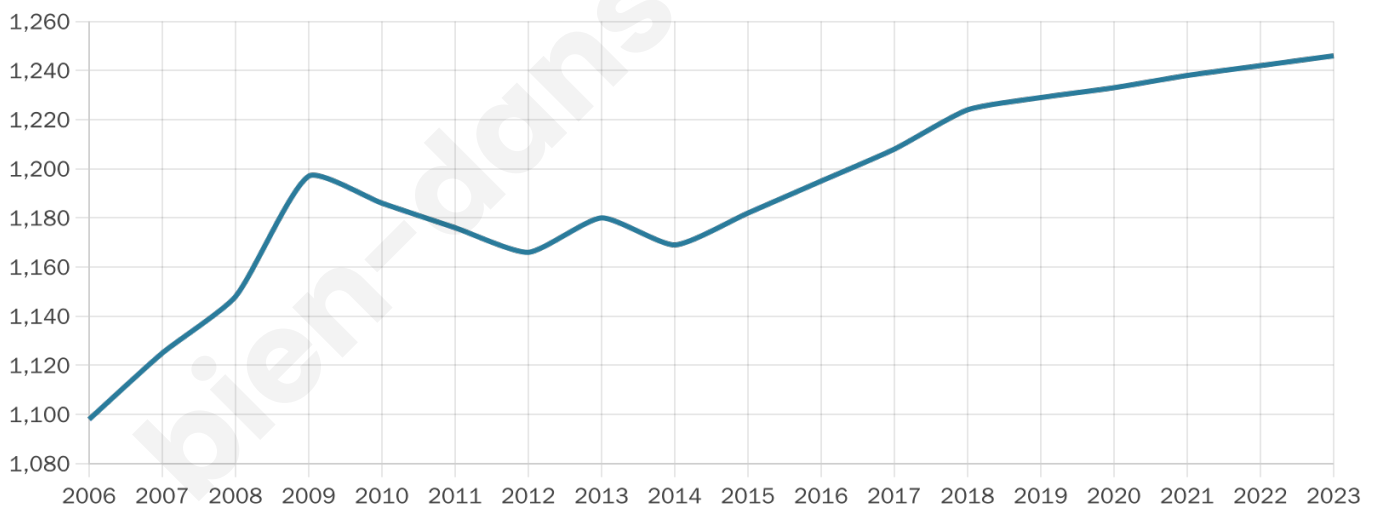

# Statistiques sur la population

Nombre d'habitants

**1 246**

Age moyen

**45 ans**

Pop active

**46.5%**

Taux chômage

**6.5%**

Pop densité

**59 h/km<sup>2</sup>**

Revenu moyen

**23 600 €/an**

## Evolution du nombre d'habitants

Sources : Institut national de la statistique et des études économiques (insee) selon Les dernières parutions officielles de 2024 portant sur les années 2020, 2021 et 2022.