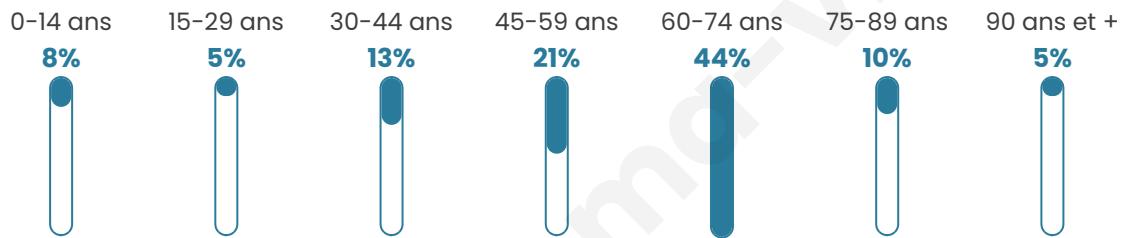

Nombre d'habitants

38

Age moyen

56 ans

Pop active

42.1%

Taux chômage

31.3%

Pop densité

3 h/km²

Revenu moyen

NC

Evolution du nombre d'habitants

Sources : Institut national de la statistique et des études économiques (insee) selon Les dernières parutions officielles de 2024 portant sur les années 2020, 2021 et 2022.

Tranche d'âge

Activité professionnelle

Niveau de diplôme

Composition des ménages

Profils électoraux

Premier tour

	Jean-Luc MÉLENCHON	31.58 %
	Emmanuel MACRON	21.05 %
	Jean LASSALLE	13.16 %
	Éric ZEMMOUR	13.16 %
	Marine LE PEN	10.53 %
	Yannick JADOT	5.26 %
	Valérie PÉCRESE	2.63 %
	Philippe POUTOU	2.63 %
	Nathalie ARTHAUD	0.00 %
	Fabien ROUSSEL	0.00 %
	Anne HIDALGO	0.00 %
	Nicolas DUPONT- AIGNAN	0.00 %