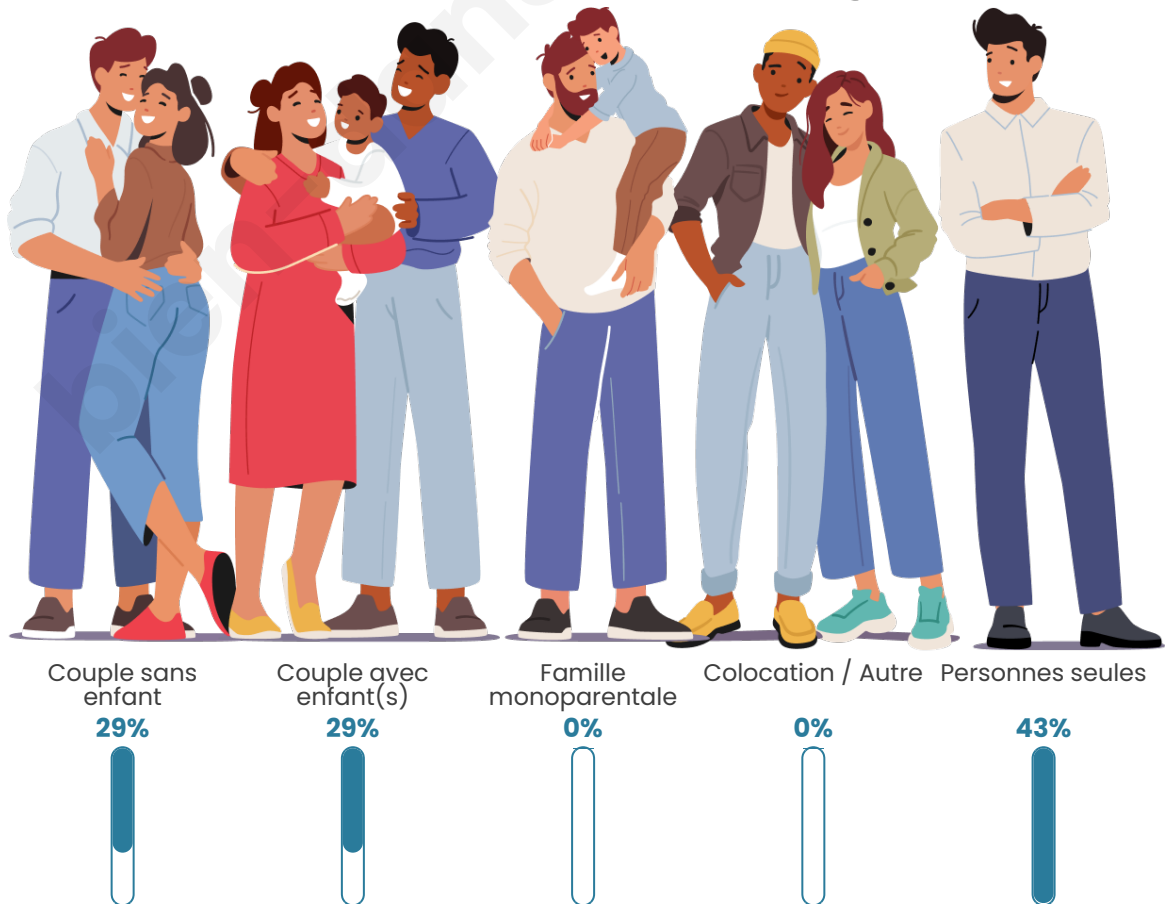

Nombre d'habitants

38

Age moyen

56 ans

Pop active

42.1%

Taux chômage

31.3%

Tranche d'âge

Activité professionnelle

Niveau de diplôme

Composition des ménages

Profils électoraux

Premier tour

	Jean-Luc MÉLENCHON	31.58 %
	Emmanuel MACRON	21.05 %
	Jean LASSALLE	13.16 %
	Éric ZEMMOUR	13.16 %
	Marine LE PEN	10.53 %
	Yannick JADOT	5.26 %
	Valérie PÉCRESE	2.63 %
	Philippe POUTOU	2.63 %
	Nathalie ARTHAUD	0.00 %
	Fabien ROUSSEL	0.00 %
	Anne HIDALGO	0.00 %
	Nicolas DUPONT- AIGNAN	0.00 %