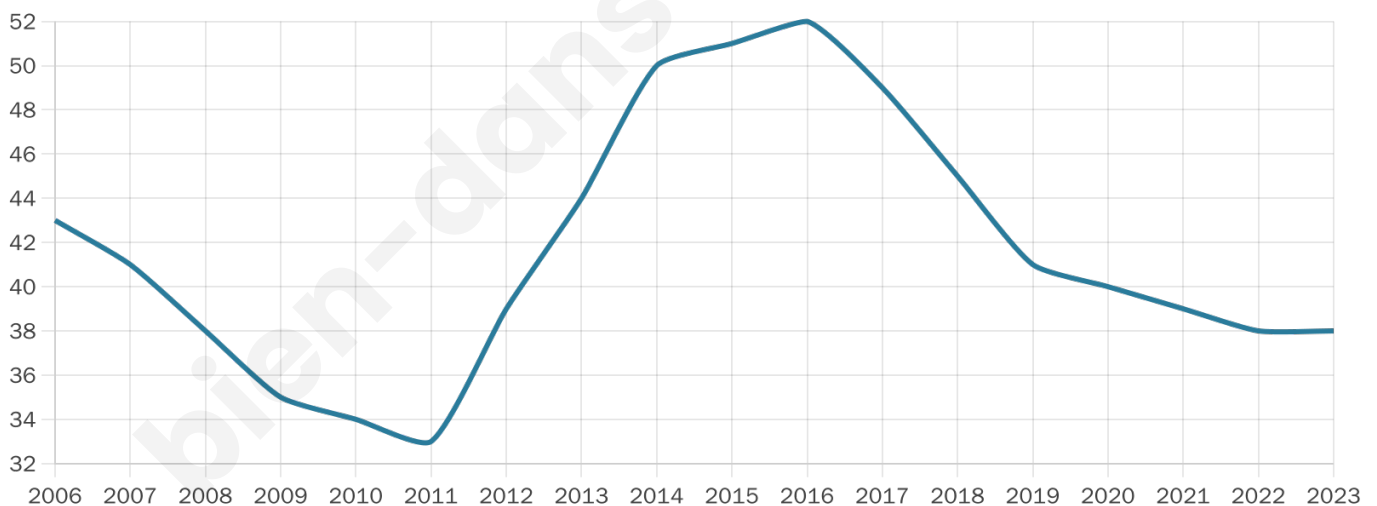

Nombre d'habitants

38

Age moyen

56 ans

Pop active

42.1%

Taux chômage

31.3%

Pop densité

3 h/km²

Revenu moyen

NC

Evolution du nombre d'habitants

Sources : Institut national de la statistique et des études économiques (insee) selon Les dernières parutions officielles de 2024 portant sur les années 2020, 2021 et 2022.

Tranche d'âge

Activité professionnelle

Niveau de diplôme

Composition des ménages

Profils électoraux

Premier tour

	Jean-Luc MÉLENCHON	31.58 %
	Emmanuel MACRON	21.05 %
	Jean LASSALLE	13.16 %
	Éric ZEMMOUR	13.16 %
	Marine LE PEN	10.53 %
	Yannick JADOT	5.26 %
	Valérie PÉCRESE	2.63 %
	Philippe POUTOU	2.63 %
	Nathalie ARTHAUD	0.00 %
	Fabien ROUSSEL	0.00 %
	Anne HIDALGO	0.00 %
	Nicolas DUPONT- AIGNAN	0.00 %