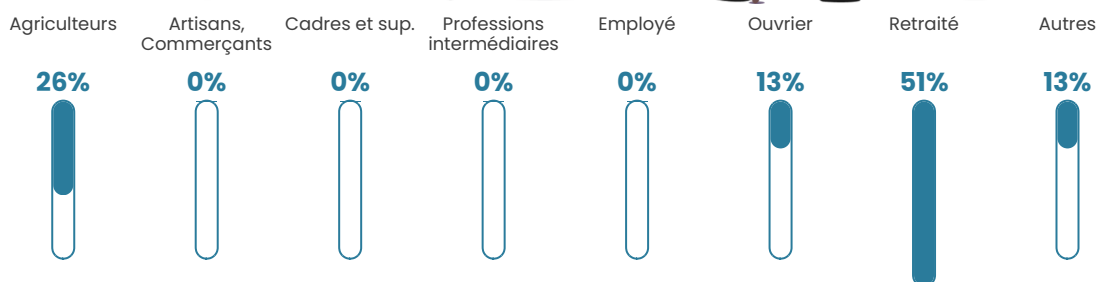

Pop densité

3 h/km²

Revenu moyen

NC

Evolution du nombre d'habitants

Sources : Institut national de la statistique et des études économiques (insee) selon Les dernières parutions officielles de 2024 portant sur les années 2020, 2021 et 2022.

Tranche d'âge

Activité professionnelle

Niveau de diplôme

Composition des ménages

Profils électoraux

Premier tour

	Jean-Luc MÉLENCHON	31.58 %
	Emmanuel MACRON	21.05 %
	Jean LASSALLE	13.16 %
	Éric ZEMMOUR	13.16 %
	Marine LE PEN	10.53 %
	Yannick JADOT	5.26 %
	Valérie PÉCRESE	2.63 %
	Philippe POUTOU	2.63 %
	Nathalie ARTHAUD	0.00 %
	Fabien ROUSSEL	0.00 %
	Anne HIDALGO	0.00 %
	Nicolas DUPONT- AIGNAN	0.00 %