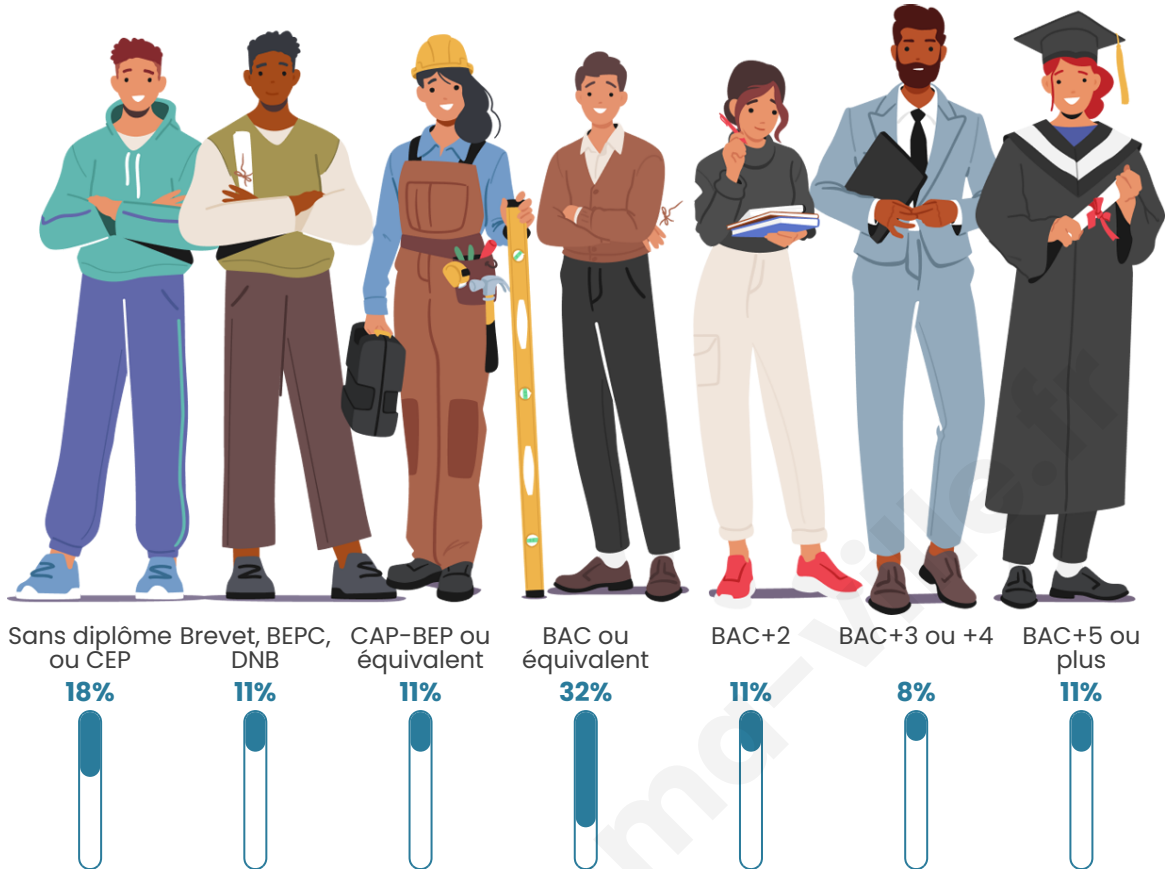

Nombre d'habitants

38

Age moyen

56 ans

Pop active

42.1%

Taux chômage

31.3%

Tranche d'âge

Activité professionnelle

Niveau de diplôme

Composition des ménages

Profils électoraux

Premier tour

	Jean-Luc MÉLENCHON	31.58 %
	Emmanuel MACRON	21.05 %
	Jean LASSALLE	13.16 %
	Éric ZEMMOUR	13.16 %
	Marine LE PEN	10.53 %
	Yannick JADOT	5.26 %
	Valérie PÉCRESE	2.63 %
	Philippe POUTOU	2.63 %
	Nathalie ARTHAUD	0.00 %
	Fabien ROUSSEL	0.00 %
	Anne HIDALGO	0.00 %
	Nicolas DUPONT- AIGNAN	0.00 %