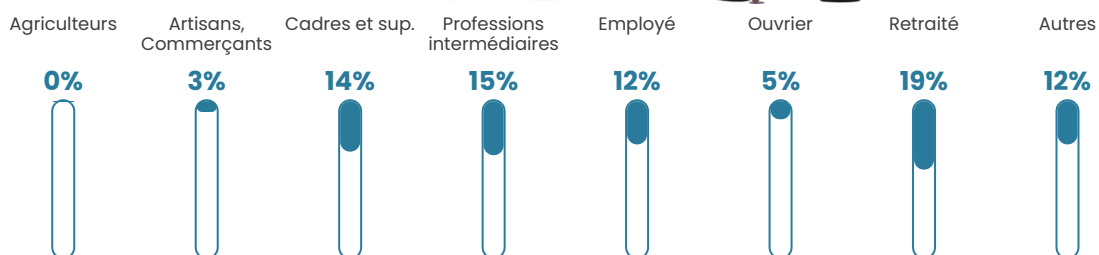

Revenu moyen

28 960 €/an

Evolution du nombre d'habitants

Sources : Institut national de la statistique et des études économiques (insee) selon Les dernières parutions officielles de 2024 portant sur les années 2020, 2021 et 2022.

Tranche d'âge

Activité professionnelle

Niveau de diplôme

Composition des ménages

Profils électoraux

Premier tour

	Emmanuel MACRON	32.19 %
	Jean-Luc MÉLENCHON	24.51 %
	Marine LE PEN	14.50 %
	Éric ZEMMOUR	8.80 %
	Yannick JADOT	6.59 %
	Valérie PÉCRESE	5.67 %
	Jean LASSALLE	2.06 %
	Fabien ROUSSEL	1.96 %
	Nicolas DUPONT-AIGNAN	1.59 %
	Anne HIDALGO	1.07 %
	Philippe POUTOU	0.63 %
	Nathalie ARTHAUD	0.43 %