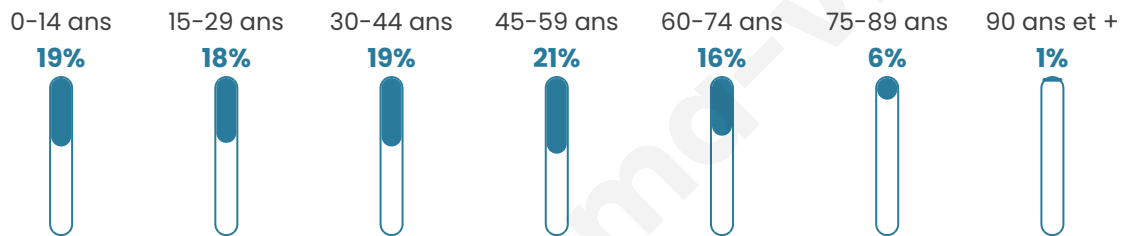

Age moyen

40 ans

Pop active

49.1%

Taux chômage

6.9%

Pop densité

3 228 h/km²

Revenu moyen

28 960 €/an

Evolution du nombre d'habitants

Sources : Institut national de la statistique et des études économiques (insee) selon Les dernières parutions officielles de 2024 portant sur les années 2020, 2021 et 2022.

Tranche d'âge

Activité professionnelle

Niveau de diplôme

Composition des ménages

Profils électoraux

Premier tour

	Emmanuel MACRON	32.19 %
	Jean-Luc MÉLENCHON	24.51 %
	Marine LE PEN	14.50 %
	Éric ZEMMOUR	8.80 %
	Yannick JADOT	6.59 %
	Valérie PÉCRESE	5.67 %
	Jean LASSALLE	2.06 %
	Fabien ROUSSEL	1.96 %
	Nicolas DUPONT-AIGNAN	1.59 %
	Anne HIDALGO	1.07 %
	Philippe POUTOU	0.63 %
	Nathalie ARTHAUD	0.43 %

11 330 inscrits

Participation : 77.62%

Votes blancs : 1.40%

Votes nuls : 0.57%

Second tour

	Emmanuel MACRON	70,57 %
	Marine LE PEN	29,43 %

11 338 inscrits

Participation : 72.23%