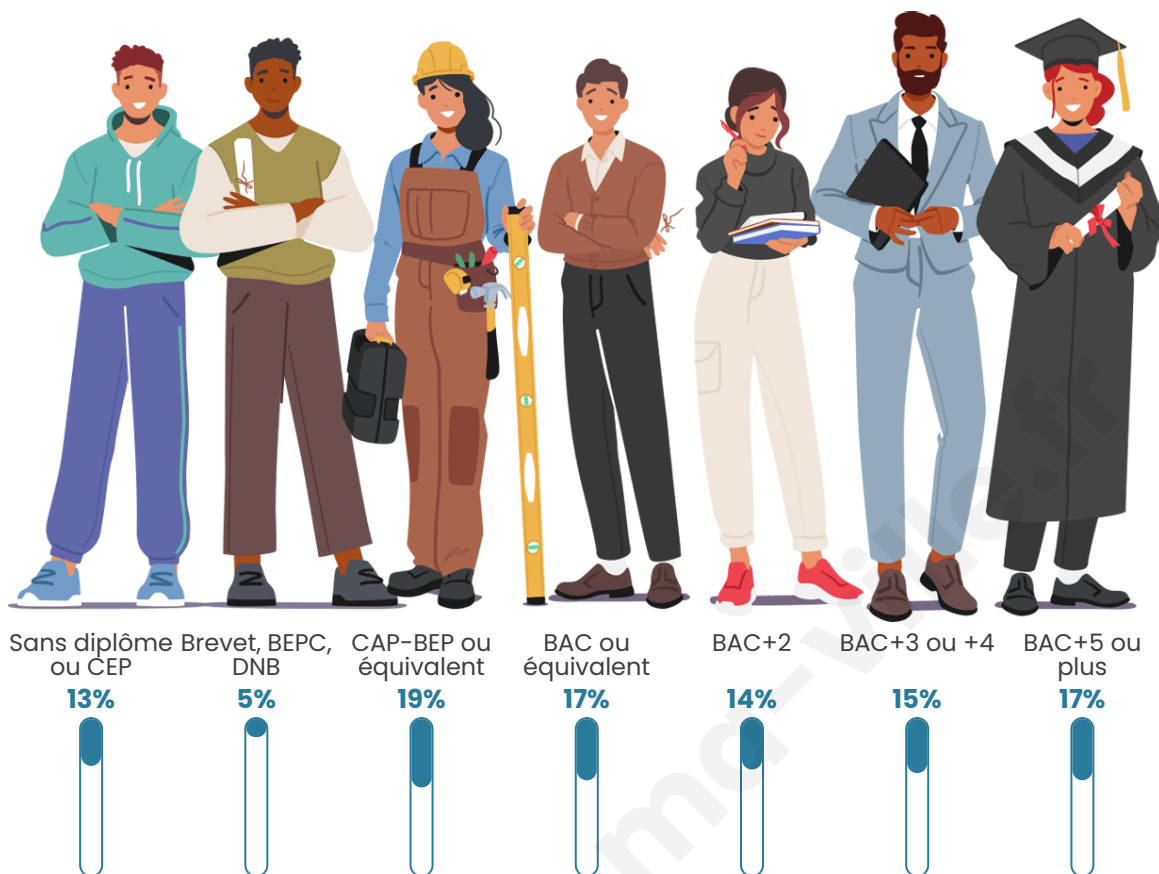

Tranche d'âge

Activité professionnelle

Niveau de diplôme

Composition des ménages

Profils électoraux

Premier tour

	Emmanuel MACRON	32.19 %
	Jean-Luc MÉLENCHON	24.51 %
	Marine LE PEN	14.50 %
	Éric ZEMMOUR	8.80 %
	Yannick JADOT	6.59 %
	Valérie PÉCRESE	5.67 %
	Jean LASSALLE	2.06 %
	Fabien ROUSSEL	1.96 %
	Nicolas DUPONT-AIGNAN	1.59 %
	Anne HIDALGO	1.07 %
	Philippe POUTOU	0.63 %
	Nathalie ARTHAUD	0.43 %