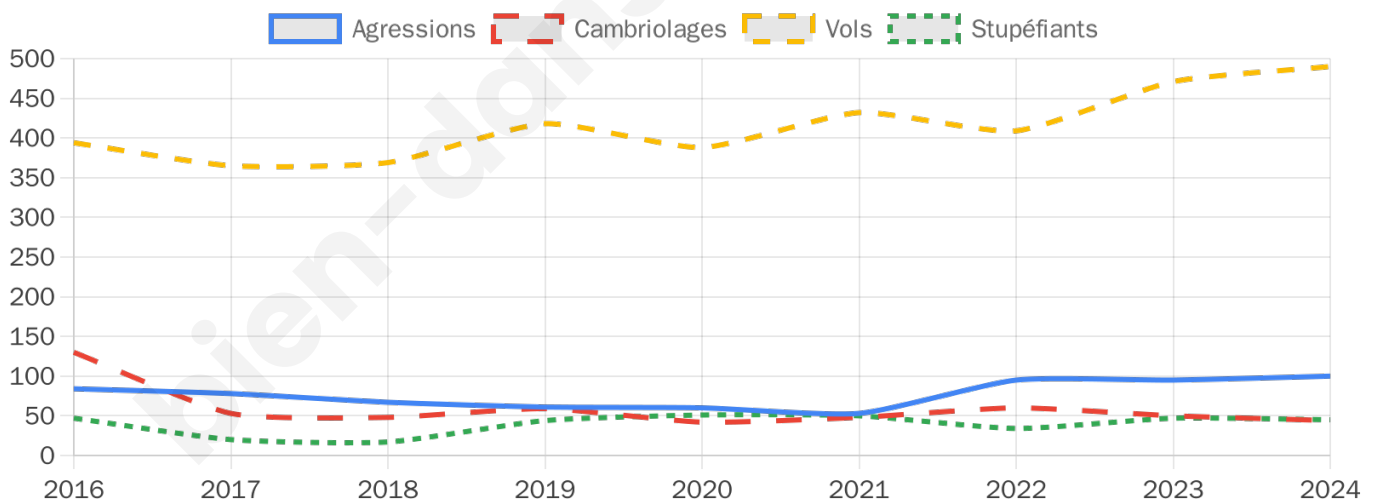

11 330 inscrits

Participation : 77.62%

Votes blancs : 1.40%

Votes nuls : 0.57%

Second tour

	Emmanuel MACRON	70,57 %
	Marine LE PEN	29,43 %

11 338 inscrits

Participation : 72.23%

Votes blancs : 5.96%

Votes nuls : 1.71%

Sécurité

Agressions physiques / sexuelles

100

Cambriolages

44

Vols / dégradations

490

Stupéfiants

45

Evolution du nombre d'infractions

Pour comparer

(en proportion du nombre d'habitants)

Sources : Bases statistiques communale, départementale et régionale de la délinquance enregistrée par la police et la gendarmerie nationales selon les dernières parutions officielles de 2025 portant sur l'année 2024 ([data.gouv](https://data.gouv.fr)).