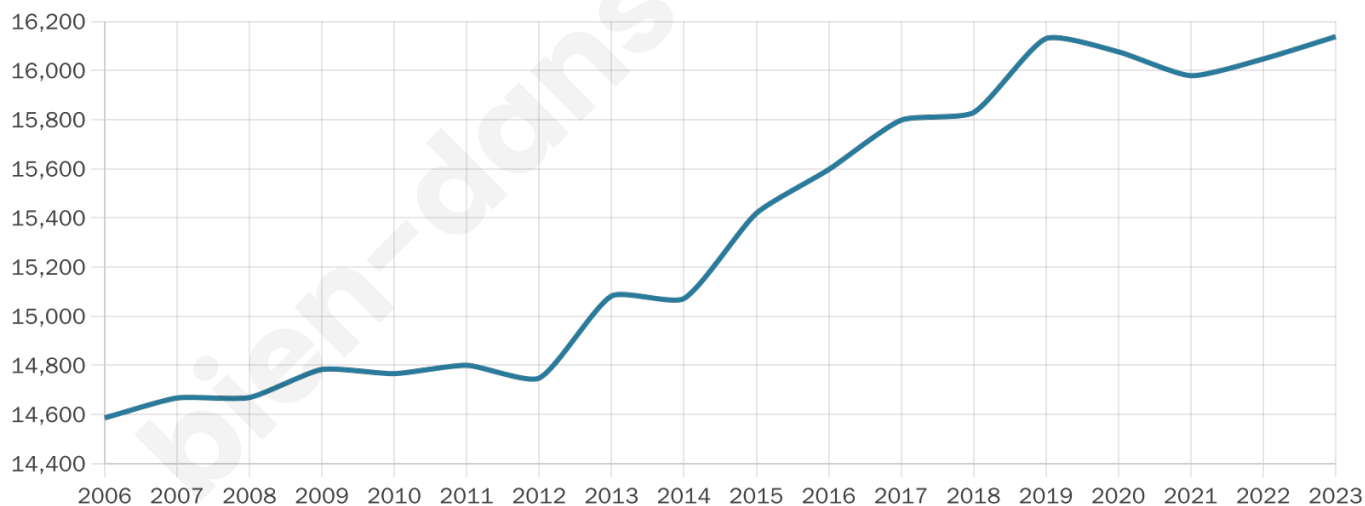

Age moyen

40 ans

Pop active

49.1%

Taux chômage

6.9%

Pop densité

3 228 h/km²

Revenu moyen

28 960 €/an

Evolution du nombre d'habitants

Sources : Institut national de la statistique et des études économiques (insee) selon Les dernières parutions officielles de 2024 portant sur les années 2020, 2021 et 2022.