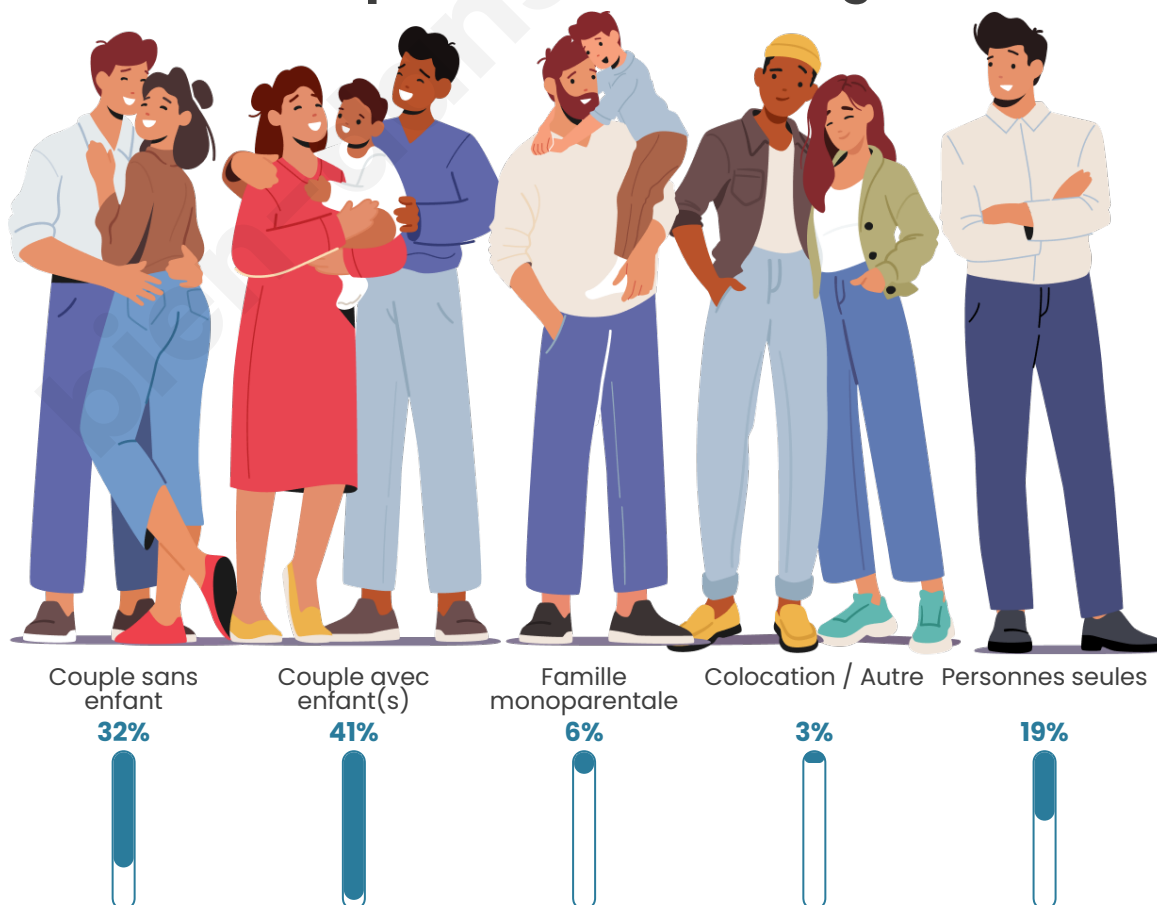

Tranche d'âge

Activité professionnelle

Niveau de diplôme

Composition des ménages

Profils électoraux

Premier tour

	Emmanuel MACRON	32.19 %
	Jean-Luc MÉLENCHON	24.51 %
	Marine LE PEN	14.50 %
	Éric ZEMMOUR	8.80 %
	Yannick JADOT	6.59 %
	Valérie PÉCRESE	5.67 %
	Jean LASSALLE	2.06 %
	Fabien ROUSSEL	1.96 %
	Nicolas DUPONT-AIGNAN	1.59 %
	Anne HIDALGO	1.07 %
	Philippe POUTOU	0.63 %
	Nathalie ARTHAUD	0.43 %