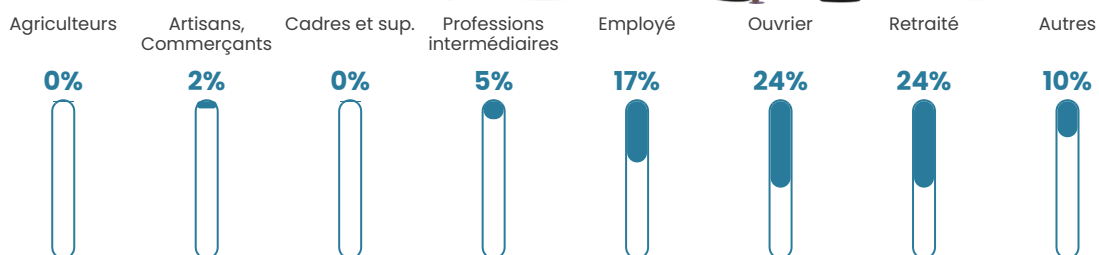

41 ans

Pop active

43.3%

Taux chômage

10.6%

Pop densité

210 h/km²

Revenu moyen

21 290 €/an

Evolution du nombre d'habitants

Sources : Institut national de la statistique et des études économiques (insee) selon Les dernières parutions officielles de 2024 portant sur les années 2020, 2021 et 2022.

Tranche d'âge

Activité professionnelle

Niveau de diplôme

Composition des ménages

Profils électoraux

Premier tour

	Emmanuel MACRON	30.50 %
	Marine LE PEN	26.95 %
	Jean-Luc MÉLENCHON	19.15 %
	Jean LASSALLE	4.96 %
	Éric ZEMMOUR	4.96 %
	Valérie PÉCRESSÉ	4.96 %
	Yannick JADOT	3.55 %
	Anne HIDALGO	2.84 %
	Nathalie ARTHAUD	0.71 %
	Fabien ROUSSEL	0.71 %
	Philippe POUTOU	0.71 %
	Nicolas DUPONT- AIGNAN	0.00 %