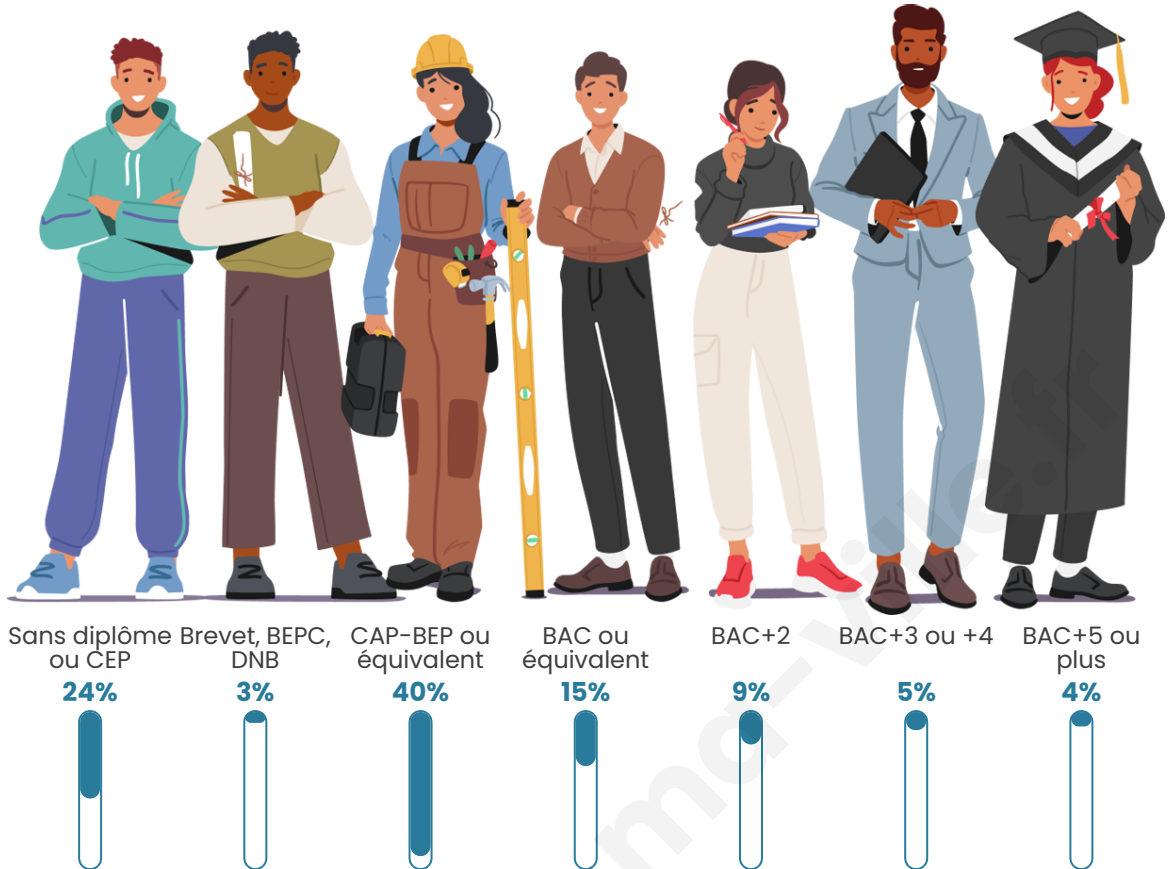

Tranche d'âge

Activité professionnelle

Niveau de diplôme

Composition des ménages

Profils électoraux

Premier tour

	Emmanuel MACRON	30.50 %
	Marine LE PEN	26.95 %
	Jean-Luc MÉLENCHON	19.15 %
	Jean LASSALLE	4.96 %
	Éric ZEMMOUR	4.96 %
	Valérie PÉCRESSÉ	4.96 %
	Yannick JADOT	3.55 %
	Anne HIDALGO	2.84 %
	Nathalie ARTHAUD	0.71 %
	Fabien ROUSSEL	0.71 %
	Philippe POUTOU	0.71 %
	Nicolas DUPONT- AIGNAN	0.00 %