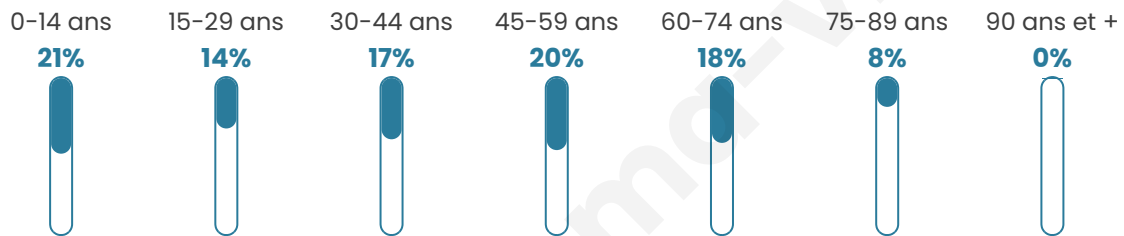

Version web

Ville de Saint-Léry

Présenté par

BIEN dans
ma **VILLE** 

Sommaire

Situation géographique	3
Statistiques sur la population	4
Evolution du nombre d'habitants	4
Tranche d'âge	5
0-14 ans	5
15-29 ans	5
30-44 ans	5
45-59 ans	5
60-74 ans	5
75-89 ans	5
90 ans et +	5
Activité professionnelle	5
Agriculteurs	5
Artisans, Commerçants	5
Cadres et sup.	5
Professions intermédiaires	5
Employé	5
Ouvrier	5
Retraité	5
Autres	5
Niveau de diplôme	6
Sans diplôme ou CEP	6
Brevet, BEPC, DNB	6
CAP-BEP ou équivalent	6
BAC ou équivalent	6
BAC+2	6
BAC+3 ou +4	6
BAC+5 ou plus	6
Composition des ménages	6
Couple sans enfant	6
Couple avec enfant(s)	6
Famille monoparentale	6
Colocation / Autre	6
Personnes seules	6
Profils électoraux	7
Premier tour	7
Sécurité	8
Evolution du nombre d'infractions	8
Pour comparer	9
Services à la population	10
Commerce	10
Éducation	10
Villes autour de Saint-Léry	11

Situation géographique

i Informations clés

- **Région** : Bretagne
- **Département** : Morbihan
- **Code postal** : 56430
- **Superficie** : 1 km²

Statistiques sur la population

Nombre d'habitants

210

Age moyen

41 ans

Pop active

43.3%

Taux chômage

10.6%

Pop densité

210 h/km²

Revenu moyen

Tranche d'âge

Activité professionnelle

Niveau de diplôme

Composition des ménages

Profils électoraux

Premier tour

	Emmanuel MACRON	30.50 %
	Marine LE PEN	26.95 %
	Jean-Luc MÉLENCHON	19.15 %
	Jean LASSALLE	4.96 %
	Éric ZEMMOUR	4.96 %
	Valérie PÉCRESSÉ	4.96 %
	Yannick JADOT	3.55 %
	Anne HIDALGO	2.84 %
	Nathalie ARTHAUD	0.71 %
	Fabien ROUSSEL	0.71 %
	Philippe POUTOU	0.71 %
	Nicolas DUPONT- AIGNAN	0.00 %