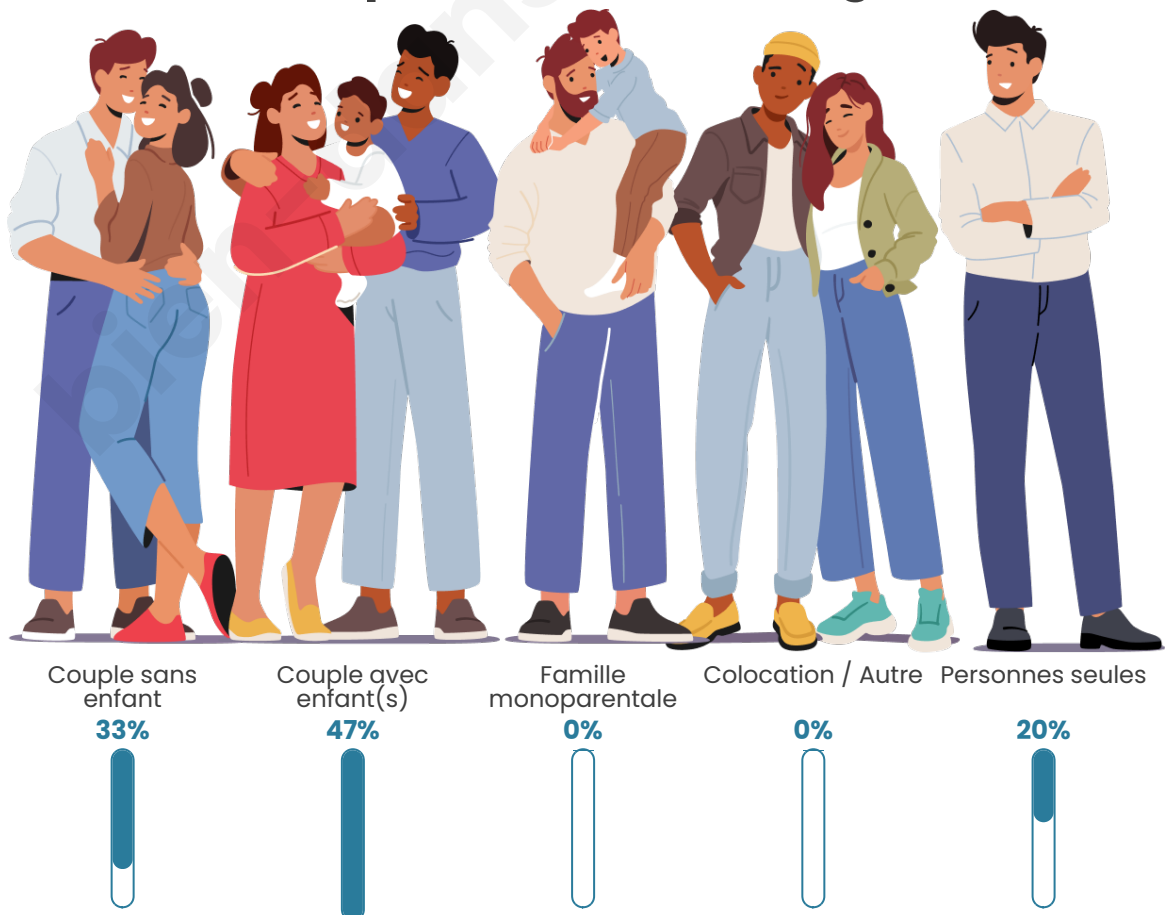

Tranche d'âge

Activité professionnelle

Niveau de diplôme

Composition des ménages

Profils électoraux

Premier tour

	Emmanuel MACRON	30.50 %
	Marine LE PEN	26.95 %
	Jean-Luc MÉLENCHON	19.15 %
	Jean LASSALLE	4.96 %
	Éric ZEMMOUR	4.96 %
	Valérie PÉCRESSÉ	4.96 %
	Yannick JADOT	3.55 %
	Anne HIDALGO	2.84 %
	Nathalie ARTHAUD	0.71 %
	Fabien ROUSSEL	0.71 %
	Philippe POUTOU	0.71 %
	Nicolas DUPONT- AIGNAN	0.00 %