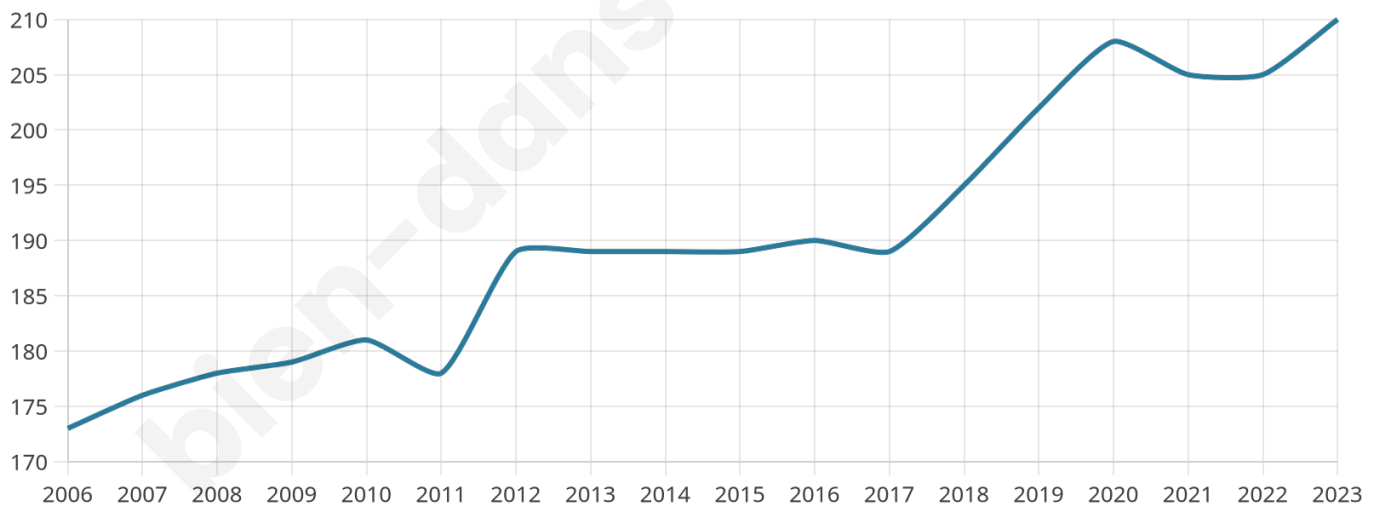

Version web

Ville de Saint-Léry

Présenté par

BIEN dans
ma **VILLE** 

Sommaire

Situation géographique	3
Statistiques sur la population	4
Evolution du nombre d'habitants	4
Tranche d'âge	5
0-14 ans	5
15-29 ans	5
30-44 ans	5
45-59 ans	5
60-74 ans	5
75-89 ans	5
90 ans et +	5
Activité professionnelle	5
Agriculteurs	5
Artisans, Commerçants	5
Cadres et sup.	5
Professions intermédiaires	5
Employé	5
Ouvrier	5
Retraité	5
Autres	5
Niveau de diplôme	6
Sans diplôme ou CEP	6
Brevet, BEPC, DNB	6
CAP-BEP ou équivalent	6
BAC ou équivalent	6
BAC+2	6
BAC+3 ou +4	6
BAC+5 ou plus	6
Composition des ménages	6
Couple sans enfant	6
Couple avec enfant(s)	6
Famille monoparentale	6
Colocation / Autre	6
Personnes seules	6
Profils électoraux	7
Premier tour	7
Sécurité	8
Evolution du nombre d'infractions	8
Pour comparer	9
Services à la population	10
Commerce	10
Éducation	10
Villes autour de Saint-Léry	11

Situation géographique

i Informations clés

- **Région** : Bretagne
- **Département** : Morbihan
- **Code postal** : 56430
- **Superficie** : 1 km²

Statistiques sur la population

Nombre d'habitants

210

Age moyen

41 ans

Pop active

43.3%

Taux chômage

10.6%

Pop densité

210 h/km²

Revenu moyen

21 290 €/an

Evolution du nombre d'habitants

Sources : Institut national de la statistique et des études économiques (insee) selon Les dernières parutions officielles de 2024 portant sur les années 2020, 2021 et 2022.