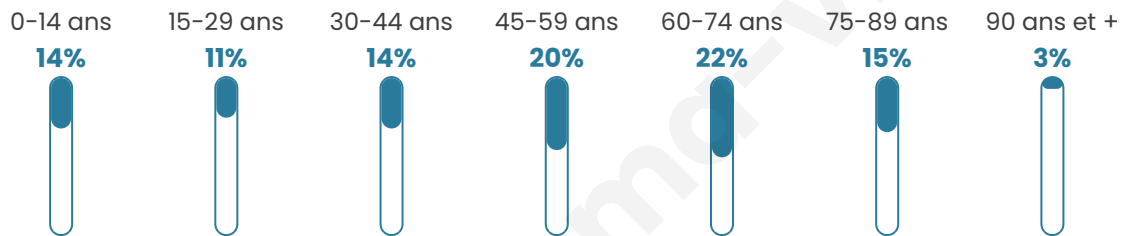

# Statistiques sur la population

Nombre d'habitants

**4 366**

Age moyen

**49 ans**

Pop active

**38.8%**

Taux chômage

**9%**

Pop densité

**79 h/km<sup>2</sup>**

Revenu moyen

**21 480 €/an**

## Evolution du nombre d'habitants

Sources : Institut national de la statistique et des études économiques (insee) selon Les dernières parutions officielles de 2024 portant sur les années 2020, 2021 et 2022.

## Tranche d'âge