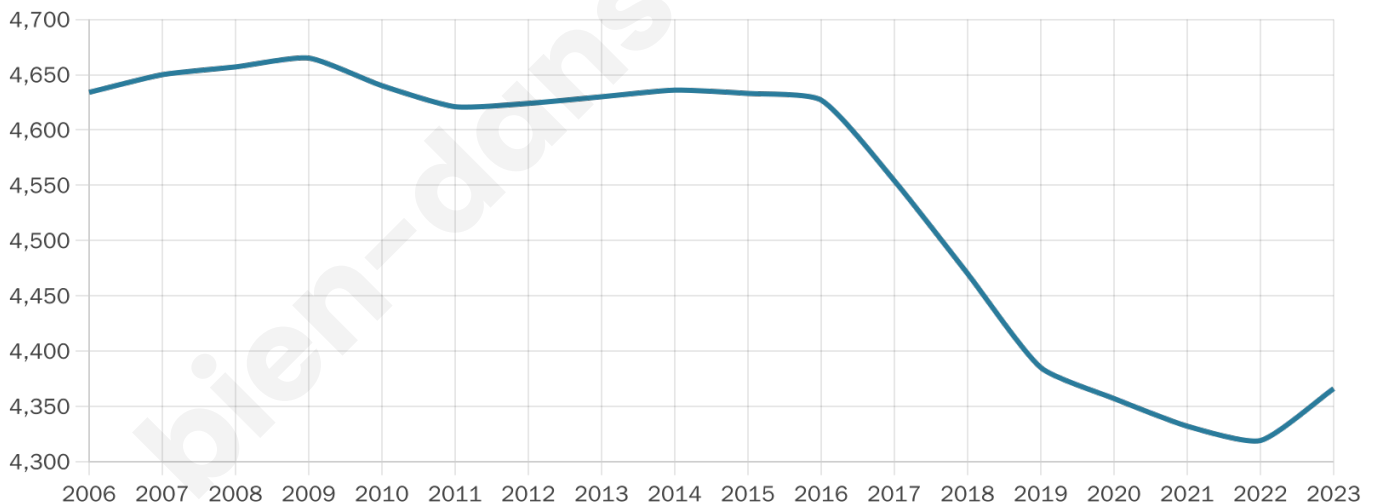

# Statistiques sur la population

Nombre d'habitants

**4 366**

Age moyen

**49 ans**

Pop active

**38.8%**

Taux chômage

**9%**

Pop densité

**79 h/km<sup>2</sup>**

Revenu moyen

**21 480 €/an**

## Evolution du nombre d'habitants

Sources : Institut national de la statistique et des études économiques (insee) selon Les dernières parutions officielles de 2024 portant sur les années 2020, 2021 et 2022.