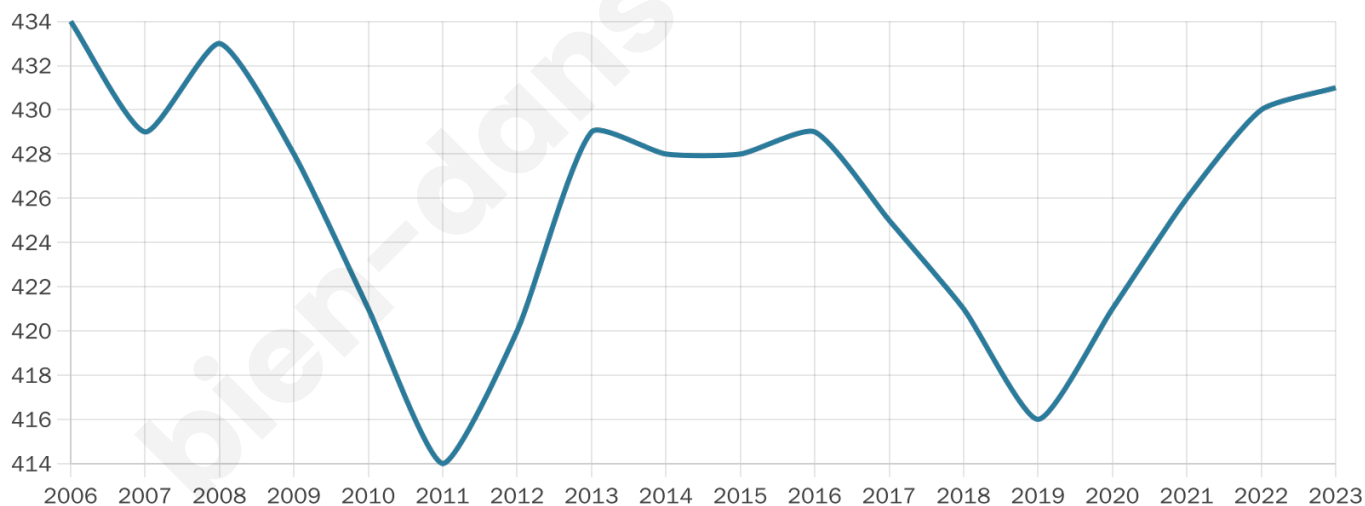

Version web

Ville de Saint-Léon-sur-Vézère

Présenté par

BIEN dans ma **VILLE** 

Sommaire

Situation géographique	3
Statistiques sur la population	4
Evolution du nombre d'habitants	4
Tranche d'âge	5
0-14 ans	5
15-29 ans	5
30-44 ans	5
45-59 ans	5
60-74 ans	5
75-89 ans	5
90 ans et +	5
Activité professionnelle	5
Agriculteurs	5
Artisans, Commerçants	5
Cadres et sup.	5
Professions intermédiaires	5
Employé	5
Ouvrier	5
Retraité	5
Autres	5
Niveau de diplôme	6
Sans diplôme ou CEP	6
Brevet, BEPC, DNB	6
CAP-BEP ou équivalent	6
BAC ou équivalent	6
BAC+2	6
BAC+3 ou +4	6
BAC+5 ou plus	6
Composition des ménages	6
Couple sans enfant	6
Couple avec enfant(s)	6
Famille monoparentale	6
Colocation / Autre	6
Personnes seules	6
Profils électoraux	7
Premier tour	7
Sécurité	8
Evolution du nombre d'infractions	8
Pour comparer	9
Services à la population	10
Commerce	10
Éducation	10
Villes autour de Saint-Léon-sur-Vézère	12

431

Age moyen

49 ans

Pop active

39.9%

Taux chômage

12.4%

Pop densité

33 h/km²

Revenu moyen

17 720 €/an

Evolution du nombre d'habitants

Sources : Institut national de la statistique et des études économiques (insee) selon Les dernières parutions officielles de 2024 portant sur les années 2020, 2021 et 2022.