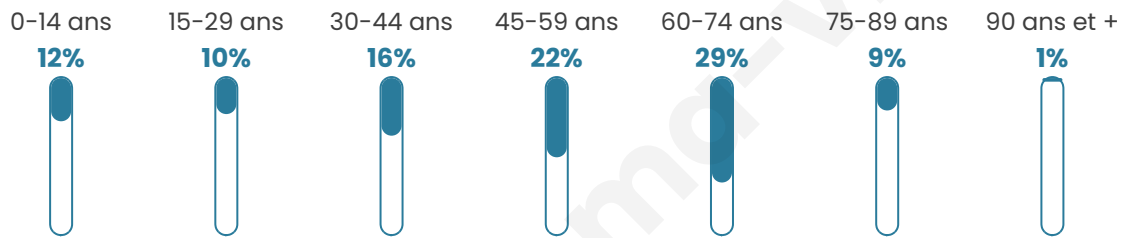

431

Age moyen

49 ans

Pop active

39.9%

Taux chômage

12.4%

Pop densité

33 h/km²

Revenu moyen

17 720 €/an

Evolution du nombre d'habitants

Sources : Institut national de la statistique et des études économiques (insee) selon Les dernières parutions officielles de 2024 portant sur les années 2020, 2021 et 2022.

Tranche d'âge

Activité professionnelle

Niveau de diplôme

Composition des ménages

Profils électoraux

Premier tour

	Jean-Luc MÉLENCHON	37.82 %
	Emmanuel MACRON	18.91 %
	Marine LE PEN	10.18 %
	Yannick JADOT	7.27 %
	Fabien ROUSSEL	5.45 %
	Jean LASSALLE	4.73 %
	Anne HIDALGO	4.36 %
	Nicolas DUPONT- AIGNAN	4.00 %
	Éric ZEMMOUR	2.91 %
	Valérie PÉCRESSÉ	2.55 %
	Philippe POUTOU	1.45 %
	Nathalie ARTHAUD	0.36 %

357 inscrits

Participation : 80.39%

Votes blancs : 3.48%

Votes nuls : 0.70%

Second tour

	Emmanuel MACRON	58,72 %
	Marine LE PEN	41,28 %

357 inscrits

Participation : 77.03%