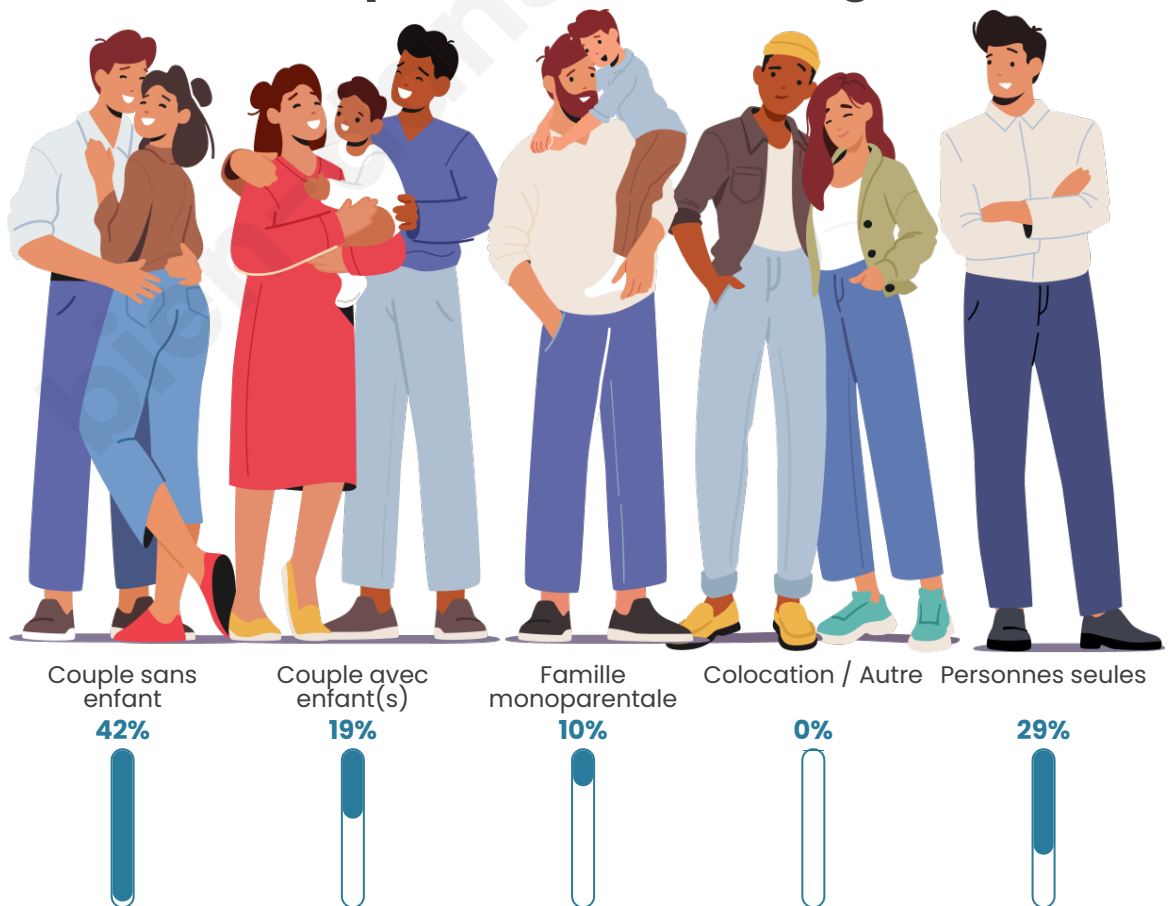

Tranche d'âge

Activité professionnelle

Niveau de diplôme

Composition des ménages

Profils électoraux

Premier tour

	Jean-Luc MÉLENCHON	37.82 %
	Emmanuel MACRON	18.91 %
	Marine LE PEN	10.18 %
	Yannick JADOT	7.27 %
	Fabien ROUSSEL	5.45 %
	Jean LASSALLE	4.73 %
	Anne HIDALGO	4.36 %
	Nicolas DUPONT- AIGNAN	4.00 %
	Éric ZEMMOUR	2.91 %
	Valérie PÉCRESSÉ	2.55 %
	Philippe POUTOU	1.45 %
	Nathalie ARTHAUD	0.36 %