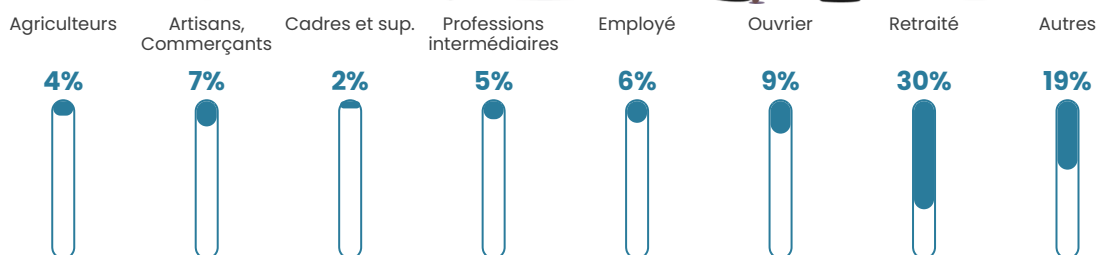

33 h/km²

Revenu moyen

17 720 €/an

Evolution du nombre d'habitants

Sources : Institut national de la statistique et des études économiques (insee) selon Les dernières parutions officielles de 2024 portant sur les années 2020, 2021 et 2022.

Tranche d'âge

Activité professionnelle

Niveau de diplôme

Composition des ménages

Profils électoraux

Premier tour

	Jean-Luc MÉLENCHON	37.82 %
	Emmanuel MACRON	18.91 %
	Marine LE PEN	10.18 %
	Yannick JADOT	7.27 %
	Fabien ROUSSEL	5.45 %
	Jean LASSALLE	4.73 %
	Anne HIDALGO	4.36 %
	Nicolas DUPONT- AIGNAN	4.00 %
	Éric ZEMMOUR	2.91 %
	Valérie PÉCRESSÉ	2.55 %
	Philippe POUTOU	1.45 %
	Nathalie ARTHAUD	0.36 %