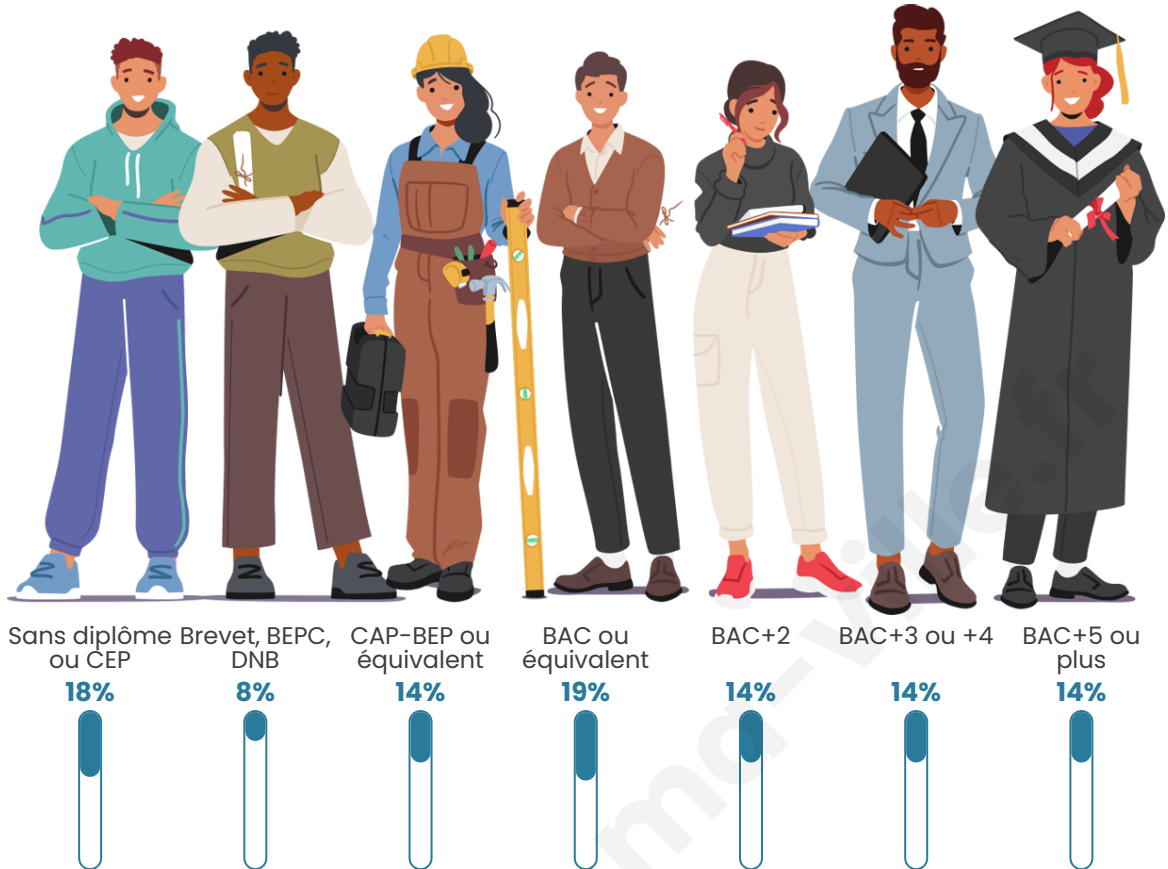

431

Age moyen

49 ans

Pop active

39.9%

Taux chômage

12.4%

Pop densité

Tranche d'âge

Activité professionnelle

Niveau de diplôme

Composition des ménages

Profils électoraux

Premier tour

	Jean-Luc MÉLENCHON	37.82 %
	Emmanuel MACRON	18.91 %
	Marine LE PEN	10.18 %
	Yannick JADOT	7.27 %
	Fabien ROUSSEL	5.45 %
	Jean LASSALLE	4.73 %
	Anne HIDALGO	4.36 %
	Nicolas DUPONT- AIGNAN	4.00 %
	Éric ZEMMOUR	2.91 %
	Valérie PÉCRESSÉ	2.55 %
	Philippe POUTOU	1.45 %
	Nathalie ARTHAUD	0.36 %