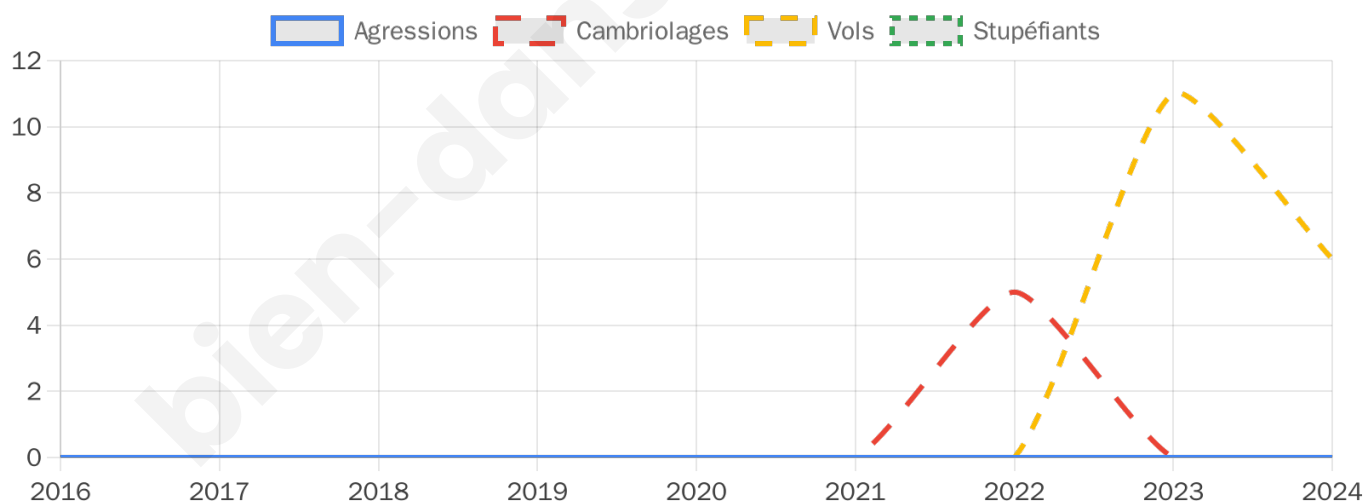

Sécurité

Agressions physiques / sexuelles

0

Cambriolages

0

Vols / dégradations

6

Stupéfiants

0

Evolution du nombre d'infractions