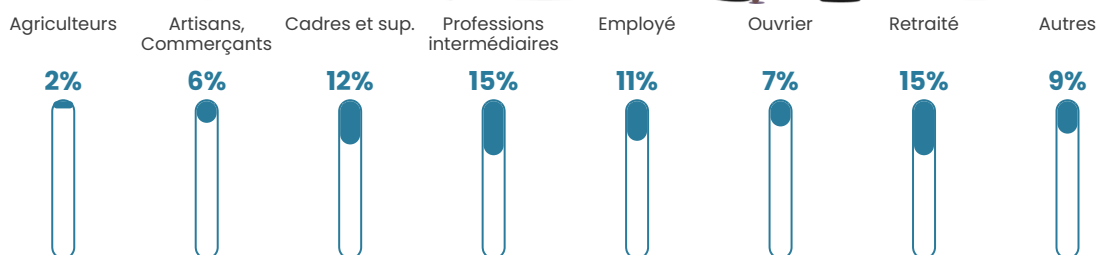

Revenu moyen

26 450 €/an

Evolution du nombre d'habitants

Sources : Institut national de la statistique et des études économiques (insee) selon Les dernières parutions officielles de 2024 portant sur les années 2020, 2021 et 2022.

Tranche d'âge

Activité professionnelle

Niveau de diplôme

Composition des ménages

Profils électoraux

Premier tour

	Emmanuel MACRON	26.90 %
	Marine LE PEN	21.95 %
	Jean-Luc MÉLENCHON	21.32 %
	Éric ZEMMOUR	7.11 %
	Jean LASSALLE	6.60 %
	Yannick JADOT	5.46 %
	Anne HIDALGO	3.30 %
	Valérie PÉCRESSE	2.54 %
	Fabien ROUSSEL	2.28 %
	Nicolas DUPONT- AIGNAN	2.28 %
	Philippe POUTOU	0.25 %
	Nathalie ARTHAUD	0.00 %