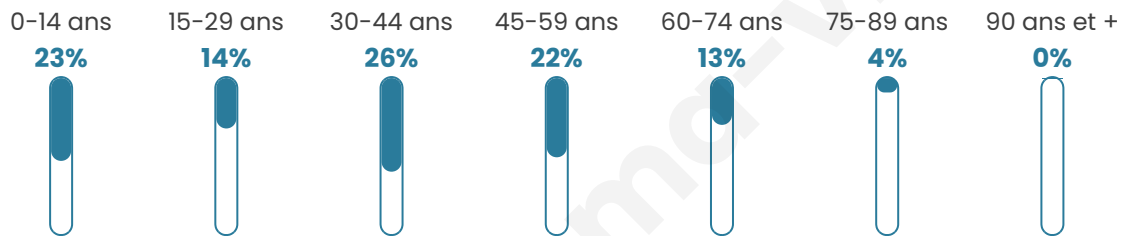

Age moyen

37 ans

Pop active

55.8%

Taux chômage

5.6%

Pop densité

53 h/km²

Revenu moyen

26 450 €/an

Evolution du nombre d'habitants

Sources : Institut national de la statistique et des études économiques (insee) selon Les dernières parutions officielles de 2024 portant sur les années 2020, 2021 et 2022.

Tranche d'âge

Activité professionnelle

Niveau de diplôme

Composition des ménages

Profils électoraux

Premier tour

	Emmanuel MACRON	26.90 %
	Marine LE PEN	21.95 %
	Jean-Luc MÉLENCHON	21.32 %
	Éric ZEMMOUR	7.11 %
	Jean LASSALLE	6.60 %
	Yannick JADOT	5.46 %
	Anne HIDALGO	3.30 %
	Valérie PÉCRESSE	2.54 %
	Fabien ROUSSEL	2.28 %
	Nicolas DUPONT- AIGNAN	2.28 %
	Philippe POUTOU	0.25 %
	Nathalie ARTHAUD	0.00 %