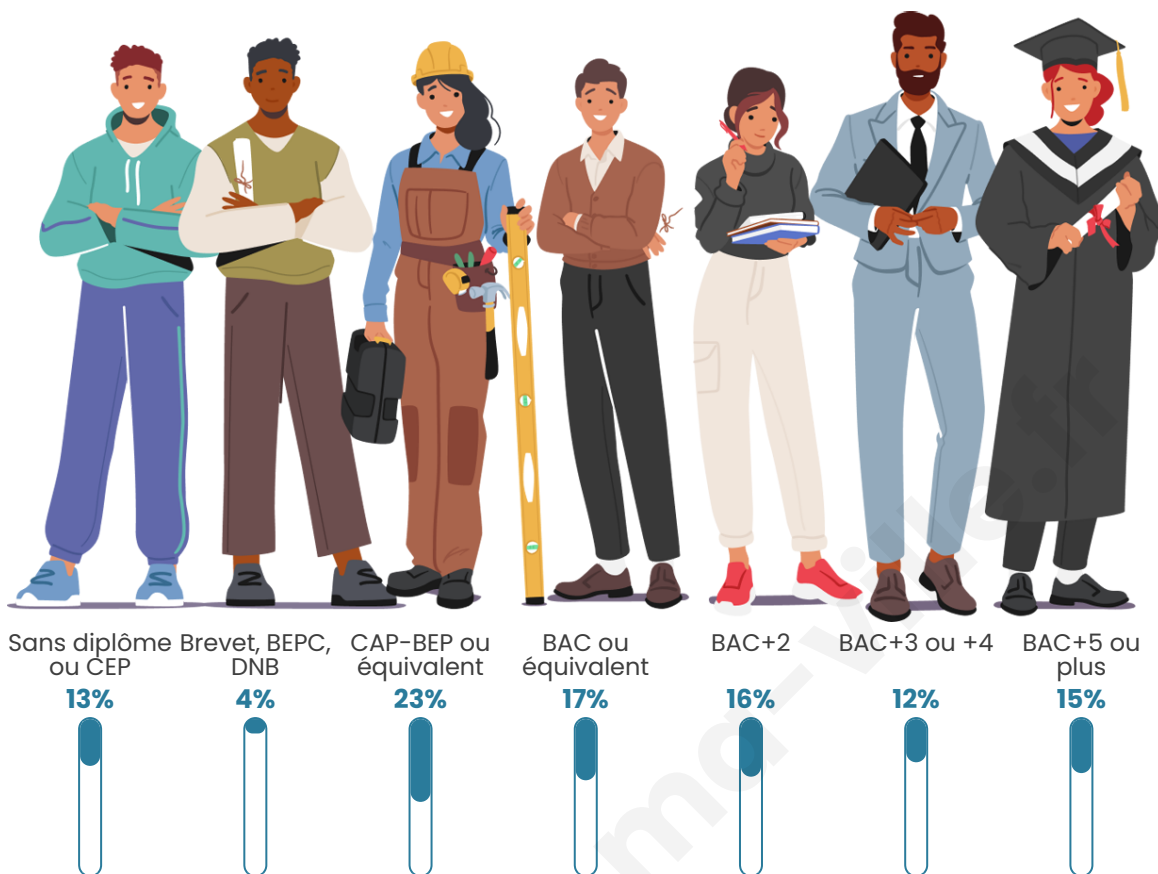

Age moyen

37 ans

Pop active

55.8%

Taux chômage

5.6%

Pop densité

53 h/km²

Tranche d'âge

Activité professionnelle

Niveau de diplôme

Composition des ménages

Profils électoraux

Premier tour

	Emmanuel MACRON	26.90 %
	Marine LE PEN	21.95 %
	Jean-Luc MÉLENCHON	21.32 %
	Éric ZEMMOUR	7.11 %
	Jean LASSALLE	6.60 %
	Yannick JADOT	5.46 %
	Anne HIDALGO	3.30 %
	Valérie PÉCRESSE	2.54 %
	Fabien ROUSSEL	2.28 %
	Nicolas DUPONT- AIGNAN	2.28 %
	Philippe POUTOU	0.25 %
	Nathalie ARTHAUD	0.00 %