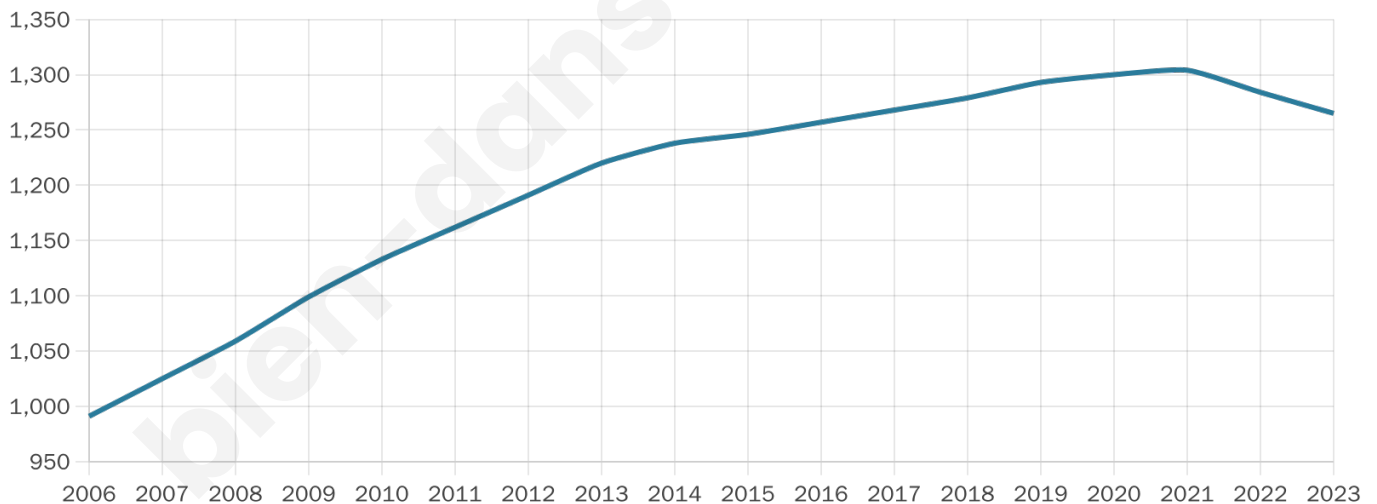

Version web

Ville de Saint-Léon

Présenté par

BIEN dans
ma **VILLE** 

Sommaire

Situation géographique	3
Statistiques sur la population	4
Evolution du nombre d'habitants	4
Tranche d'âge	5
0-14 ans	5
15-29 ans	5
30-44 ans	5
45-59 ans	5
60-74 ans	5
75-89 ans	5
90 ans et +	5
Activité professionnelle	5
Agriculteurs	5
Artisans, Commerçants	5
Cadres et sup.	5
Professions intermédiaires	5
Employé	5
Ouvrier	5
Retraité	5
Autres	5
Niveau de diplôme	6
Sans diplôme ou CEP	6
Brevet, BEPC, DNB	6
CAP-BEP ou équivalent	6
BAC ou équivalent	6
BAC+2	6
BAC+3 ou +4	6
BAC+5 ou plus	6
Composition des ménages	6
Couple sans enfant	6
Couple avec enfant(s)	6
Famille monoparentale	6
Colocation / Autre	6
Personnes seules	6
Profil électoraux	7
Premier tour	7
Sécurité	8
Evolution du nombre d'infractions	8
Pour comparer	9
Services à la population	10
Commerce	10
Éducation	10
Villes autour de Saint-Léon	11
Avis sur la ville de Saint-Léon	12
Moyenne par critère	12
Villes autour de Saint-Léon	12
Répartition des avis par note	12
Répartition des avis par note	12

Age moyen

37 ans

Pop active

55.8%

Taux chômage

5.6%

Pop densité

53 h/km²

Revenu moyen

26 450 €/an

Evolution du nombre d'habitants

Sources : Institut national de la statistique et des études économiques (insee) selon Les dernières parutions officielles de 2024 portant sur les années 2020, 2021 et 2022.