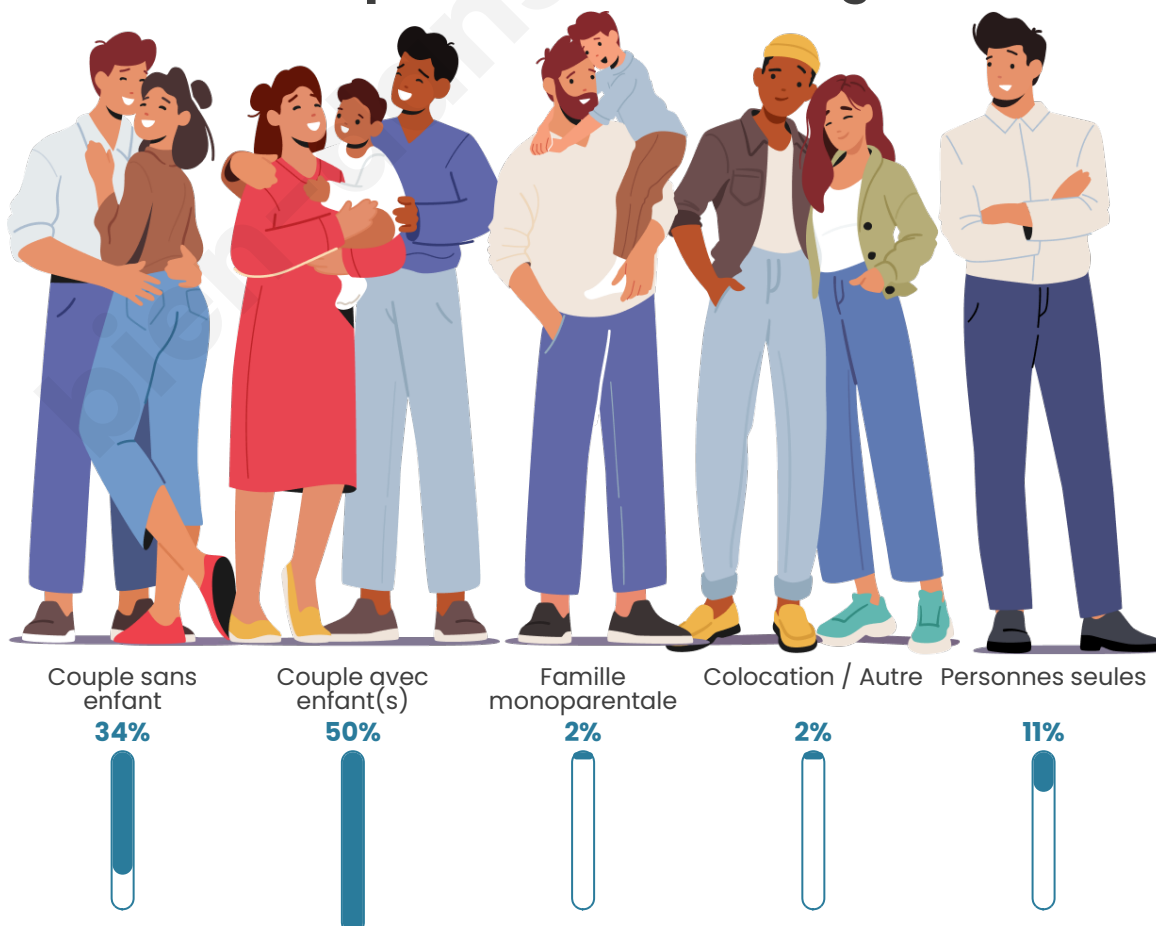

Tranche d'âge

Activité professionnelle

Niveau de diplôme

Composition des ménages

Profils électoraux

Premier tour

	Emmanuel MACRON	26.90 %
	Marine LE PEN	21.95 %
	Jean-Luc MÉLENCHON	21.32 %
	Éric ZEMMOUR	7.11 %
	Jean LASSALLE	6.60 %
	Yannick JADOT	5.46 %
	Anne HIDALGO	3.30 %
	Valérie PÉCRESSE	2.54 %
	Fabien ROUSSEL	2.28 %
	Nicolas DUPONT- AIGNAN	2.28 %
	Philippe POUTOU	0.25 %
	Nathalie ARTHAUD	0.00 %