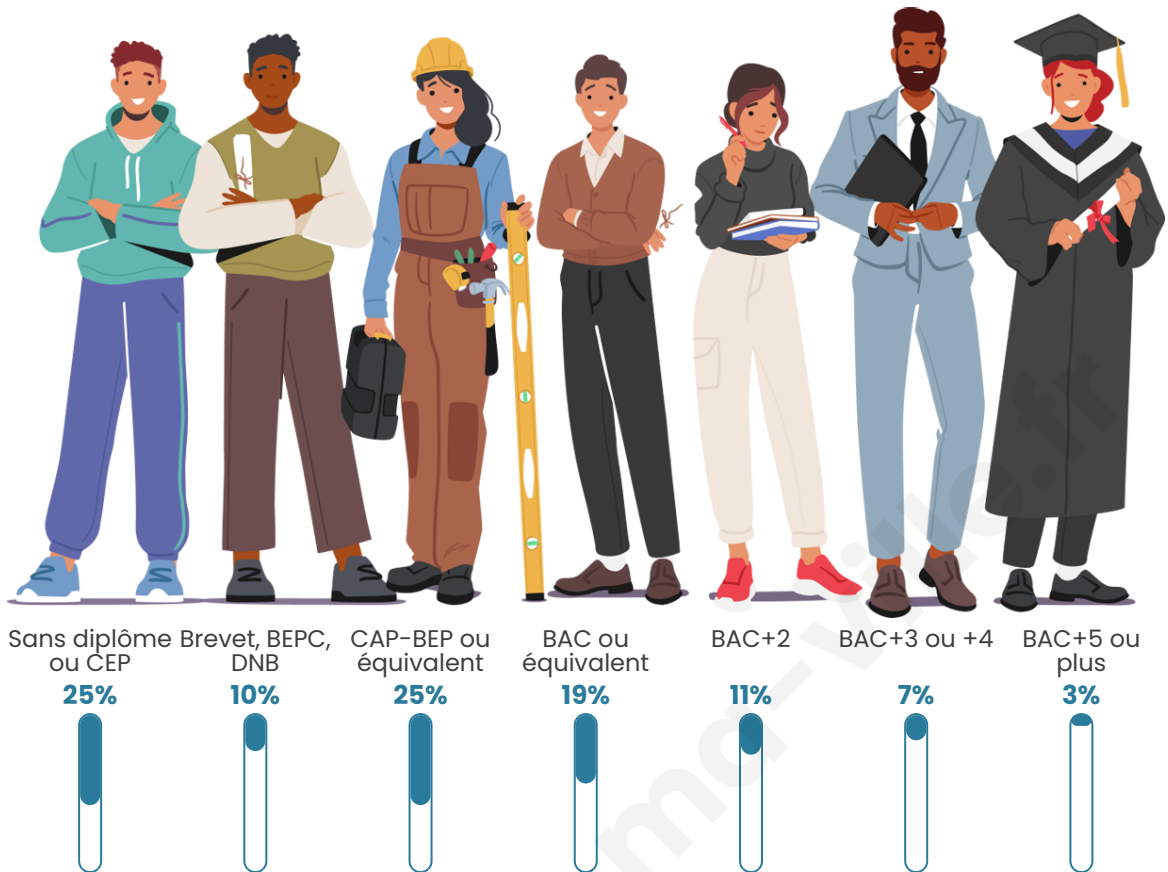

172

Age moyen

50 ans

Pop active

35.5%

Taux chômage

6.6%

Pop densité

Tranche d'âge

Activité professionnelle

Niveau de diplôme

Composition des ménages

Profils électoraux

Premier tour

	Marine LE PEN	37.89 %
	Emmanuel MACRON	23.16 %
	Jean-Luc MÉLENCHON	17.89 %
	Valérie PÉCRESSÉ	6.32 %
	Éric ZEMMOUR	4.21 %
	Jean LASSALLE	3.16 %
	Nathalie ARTHAUD	2.11 %
	Fabien ROUSSEL	2.11 %
	Anne HIDALGO	1.05 %
	Philippe POUTOU	1.05 %
	Nicolas DUPONT-AIGNAN	1.05 %
	Yannick JADOT	0.00 %