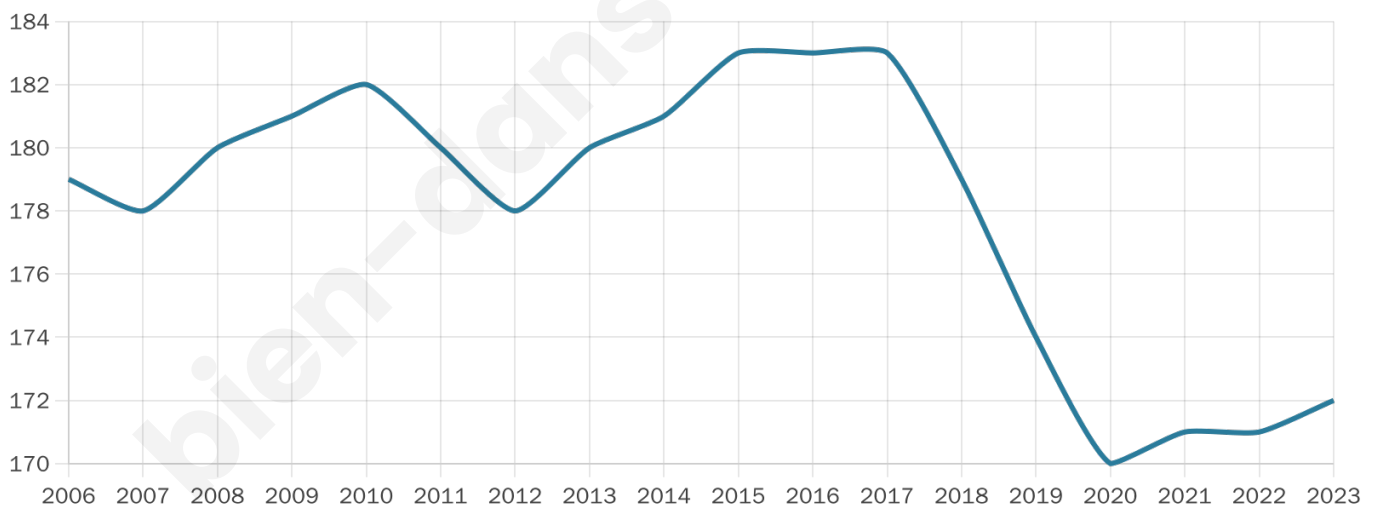

Version web

Ville de Saint-Léomer

Présenté par

BIEN dans
ma **VILLE** 

Sommaire

Situation géographique	3
Statistiques sur la population	4
Evolution du nombre d'habitants	4
Tranche d'âge	5
0-14 ans	5
15-29 ans	5
30-44 ans	5
45-59 ans	5
60-74 ans	5
75-89 ans	5
90 ans et +	5
Activité professionnelle	5
Agriculteurs	5
Artisans, Commerçants	5
Cadres et sup.	5
Professions intermédiaires	5
Employé	5
Ouvrier	5
Retraité	5
Autres	5
Niveau de diplôme	6
Sans diplôme ou CEP	6
Brevet, BEPC, DNB	6
CAP-BEP ou équivalent	6
BAC ou équivalent	6
BAC+2	6
BAC+3 ou +4	6
BAC+5 ou plus	6
Composition des ménages	6
Couple sans enfant	6
Couple avec enfant(s)	6
Famille monoparentale	6
Colocation / Autre	6
Personnes seules	6
Profils électoraux	7
Premier tour	7
Sécurité	8
Evolution du nombre d'infractions	8
Pour comparer	9
Services à la population	10
Commerce	10
Éducation	10
Villes autour de Saint-Léomer	11

172

Age moyen

50 ans

Pop active

35.5%

Taux chômage

6.6%

Pop densité

6 h/km²

Revenu moyen

19 740 €/an

Evolution du nombre d'habitants

Sources : Institut national de la statistique et des études économiques (insee) selon Les dernières parutions officielles de 2024 portant sur les années 2020, 2021 et 2022.