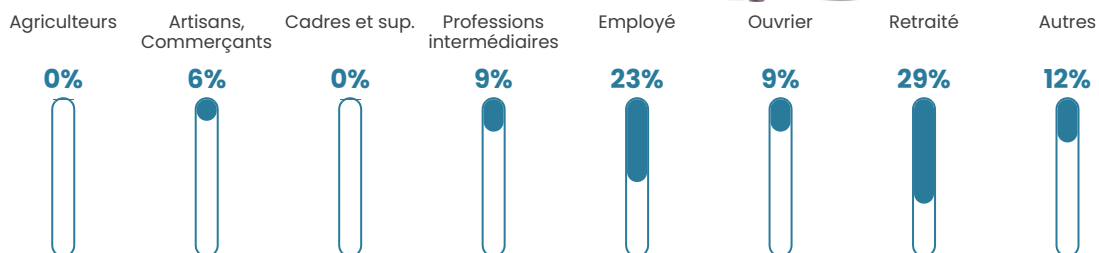

6 h/km²

Revenu moyen

19 740 €/an

Evolution du nombre d'habitants

Sources : Institut national de la statistique et des études économiques (insee) selon Les dernières parutions officielles de 2024 portant sur les années 2020, 2021 et 2022.

Tranche d'âge

Activité professionnelle

Niveau de diplôme

Composition des ménages

Profils électoraux

Premier tour

	Marine LE PEN	37.89 %
	Emmanuel MACRON	23.16 %
	Jean-Luc MÉLENCHON	17.89 %
	Valérie PÉCRESSÉ	6.32 %
	Éric ZEMMOUR	4.21 %
	Jean LASSALLE	3.16 %
	Nathalie ARTHAUD	2.11 %
	Fabien ROUSSEL	2.11 %
	Anne HIDALGO	1.05 %
	Philippe POUTOU	1.05 %
	Nicolas DUPONT-AIGNAN	1.05 %
	Yannick JADOT	0.00 %