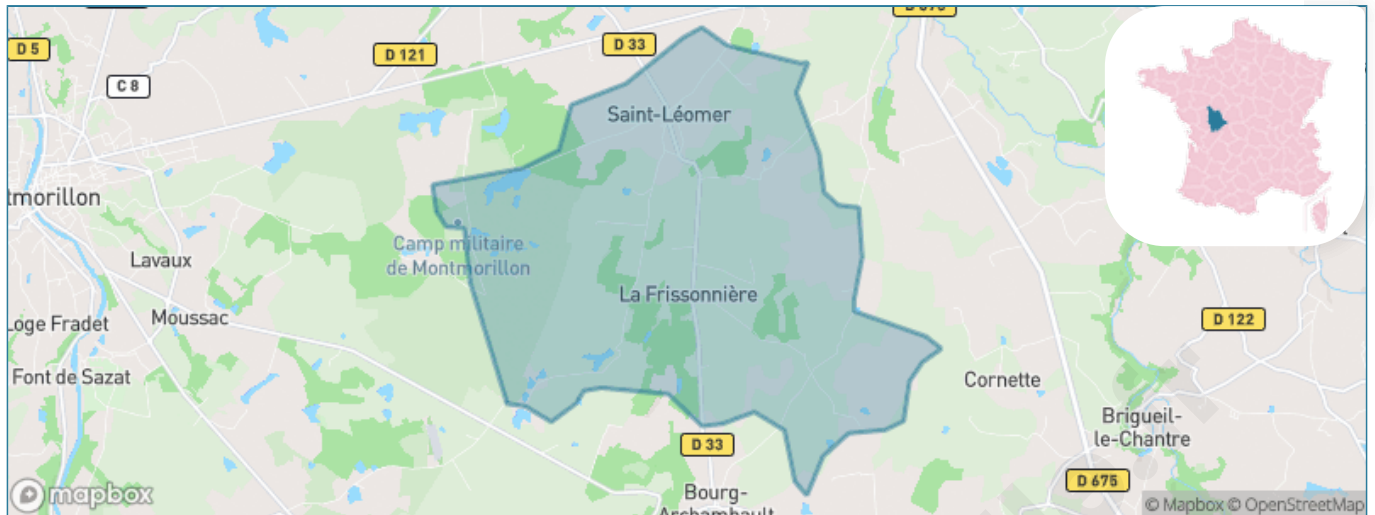

Version web

Ville de Saint-Léomer

Présenté par

BIEN dans
ma **VILLE** 

Sommaire

Situation géographique	3
Statistiques sur la population	4
Evolution du nombre d'habitants	4
Tranche d'âge	5
0-14 ans	5
15-29 ans	5
30-44 ans	5
45-59 ans	5
60-74 ans	5
75-89 ans	5
90 ans et +	5
Activité professionnelle	5
Agriculteurs	5
Artisans, Commerçants	5
Cadres et sup.	5
Professions intermédiaires	5
Employé	5
Ouvrier	5
Retraité	5
Autres	5
Niveau de diplôme	6
Sans diplôme ou CEP	6
Brevet, BEPC, DNB	6
CAP-BEP ou équivalent	6
BAC ou équivalent	6
BAC+2	6
BAC+3 ou +4	6
BAC+5 ou plus	6
Composition des ménages	6
Couple sans enfant	6
Couple avec enfant(s)	6
Famille monoparentale	6
Colocation / Autre	6
Personnes seules	6
Profils électoraux	7
Premier tour	7
Sécurité	8
Evolution du nombre d'infractions	8
Pour comparer	9
Services à la population	10
Commerce	10
Éducation	10
Villes autour de Saint-Léomer	11

Situation géographique

i Informations clés

- **Région** : Nouvelle-Aquitaine
- **Département** : Vienne
- **Code postal** : 86290
- **Superficie** : 28 km²

Statistiques sur la population

Nombre d'habitants