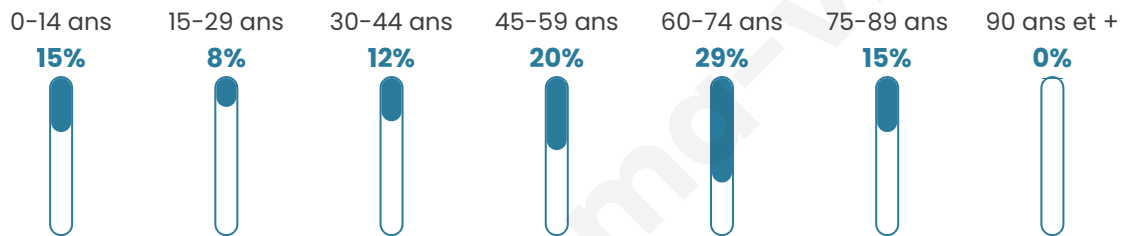

172

Age moyen

50 ans

Pop active

35.5%

Taux chômage

6.6%

Pop densité

6 h/km²

Revenu moyen

19 740 €/an

Evolution du nombre d'habitants

Sources : Institut national de la statistique et des études économiques (insee) selon Les dernières parutions officielles de 2024 portant sur les années 2020, 2021 et 2022.

Tranche d'âge

Activité professionnelle

Niveau de diplôme

Composition des ménages

Profils électoraux

Premier tour

	Marine LE PEN	37.89 %
	Emmanuel MACRON	23.16 %
	Jean-Luc MÉLENCHON	17.89 %
	Valérie PÉCRESSÉ	6.32 %
	Éric ZEMMOUR	4.21 %
	Jean LASSALLE	3.16 %
	Nathalie ARTHAUD	2.11 %
	Fabien ROUSSEL	2.11 %
	Anne HIDALGO	1.05 %
	Philippe POUTOU	1.05 %
	Nicolas DUPONT-AIGNAN	1.05 %
	Yannick JADOT	0.00 %

125 inscrits

Participation : 76%
Votes blancs : 0.00%
Votes nuls : 0.00%

Second tour

	Emmanuel MACRON	50 %
	Marine LE PEN	50 %

125 inscrits

Participation : 72.8%
Votes blancs : 4.4%
Votes nuls : 7.69%

Sécurité