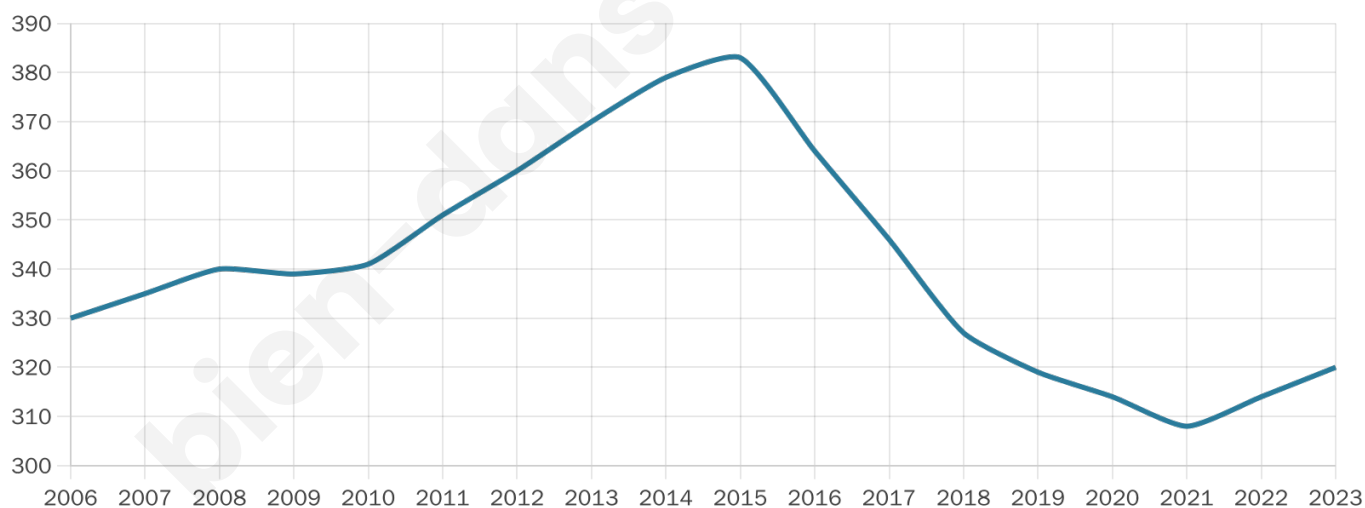

43 ans

Pop active

42.5%

Taux chômage

9.6%

Pop densité

25 h/km²

Revenu moyen

20 950 €/an

Evolution du nombre d'habitants

Sources : Institut national de la statistique et des études économiques (insee) selon Les dernières parutions officielles de 2024 portant sur les années 2020, 2021 et 2022.