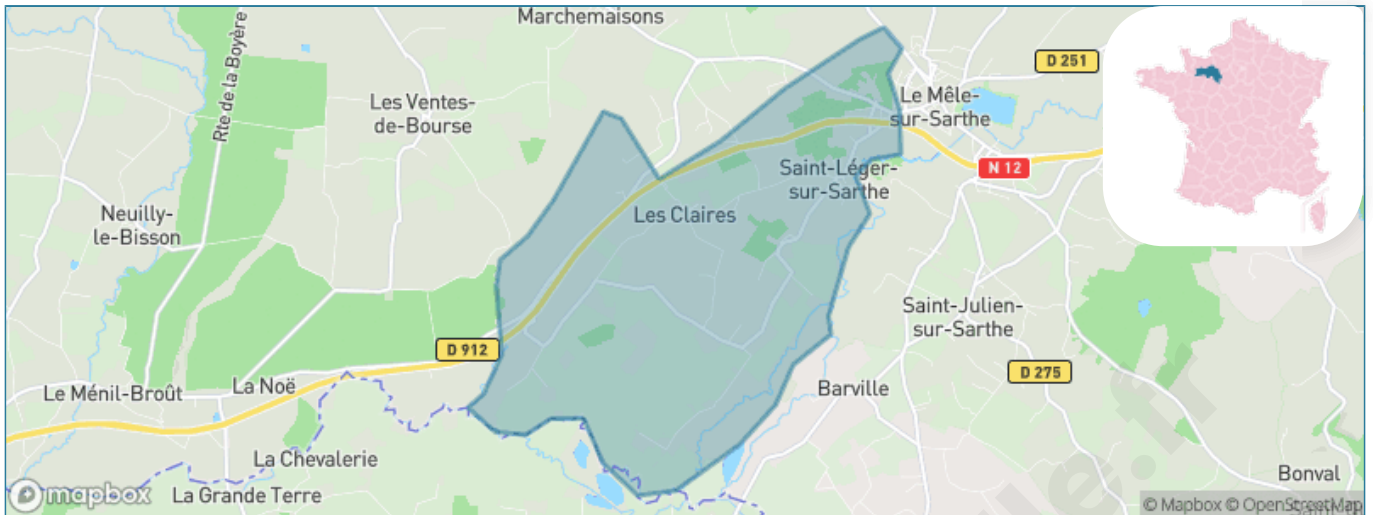

Version web

Ville de Saint-Léger-sur-Sarthe

Présenté par

BIEN dans ma **VILLE** 

Sommaire

Situation géographique	3
Statistiques sur la population	4
Evolution du nombre d'habitants	4
Tranche d'âge	5
0-14 ans	5
15-29 ans	5
30-44 ans	5
45-59 ans	5
60-74 ans	5
75-89 ans	5
90 ans et +	5
Activité professionnelle	5
Agriculteurs	5
Artisans, Commerçants	5
Cadres et sup.	5
Professions intermédiaires	5
Employé	5
Ouvrier	5
Retraité	5
Autres	5
Niveau de diplôme	6
Sans diplôme ou CEP	6
Brevet, BEPC, DNB	6
CAP-BEP ou équivalent	6
BAC ou équivalent	6
BAC+2	6
BAC+3 ou +4	6
BAC+5 ou plus	6
Composition des ménages	6
Couple sans enfant	6
Couple avec enfant(s)	6
Famille monoparentale	6
Colocation / Autre	6
Personnes seules	6
Profils électoraux	7
Premier tour	7
Sécurité	8
Evolution du nombre d'infractions	8
Pour comparer	9
Services à la population	10
Commerce	10
Éducation	10
Villes autour de Saint-Léger-sur-Sarthe	12

Situation géographique

i Informations clés

- **Région** : Normandie
- **Département** : Orne
- **Code postal** : 61170
- **Superficie** : 13 km²

Statistiques sur la population

Nombre d'habitants

320

Age moyen