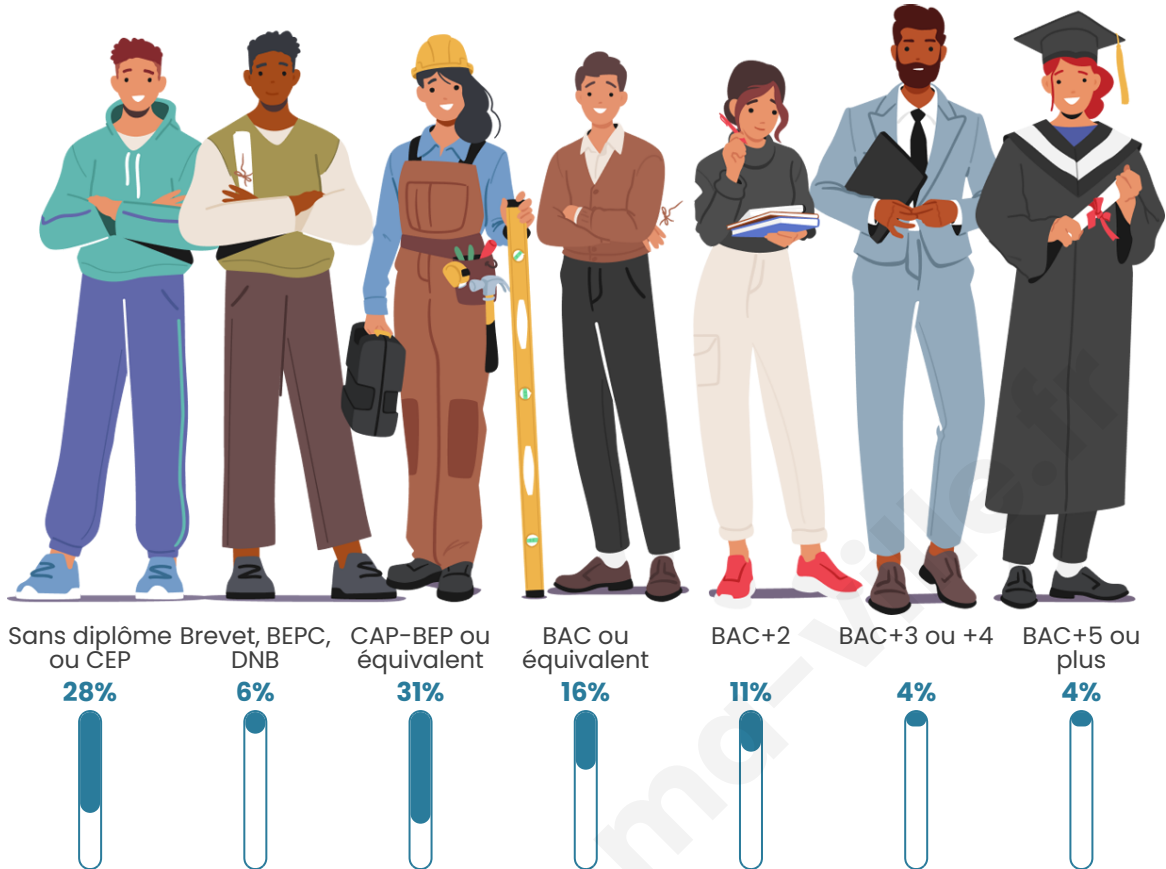

Tranche d'âge

Activité professionnelle

Niveau de diplôme

Composition des ménages

Profils électoraux

Premier tour

	Marine LE PEN	38.81 %
	Emmanuel MACRON	26.37 %
	Valérie PÉCRESE	11.44 %
	Jean-Luc MÉLENCHON	9.45 %
	Éric ZEMMOUR	4.48 %
	Nicolas DUPONT-AIGNAN	3.48 %
	Jean LASSALLE	1.99 %
	Yannick JADOT	1.99 %
	Fabien ROUSSEL	1.00 %
	Nathalie ARTHAUD	0.50 %
	Anne HIDALGO	0.50 %
	Philippe POUTOU	0.00 %