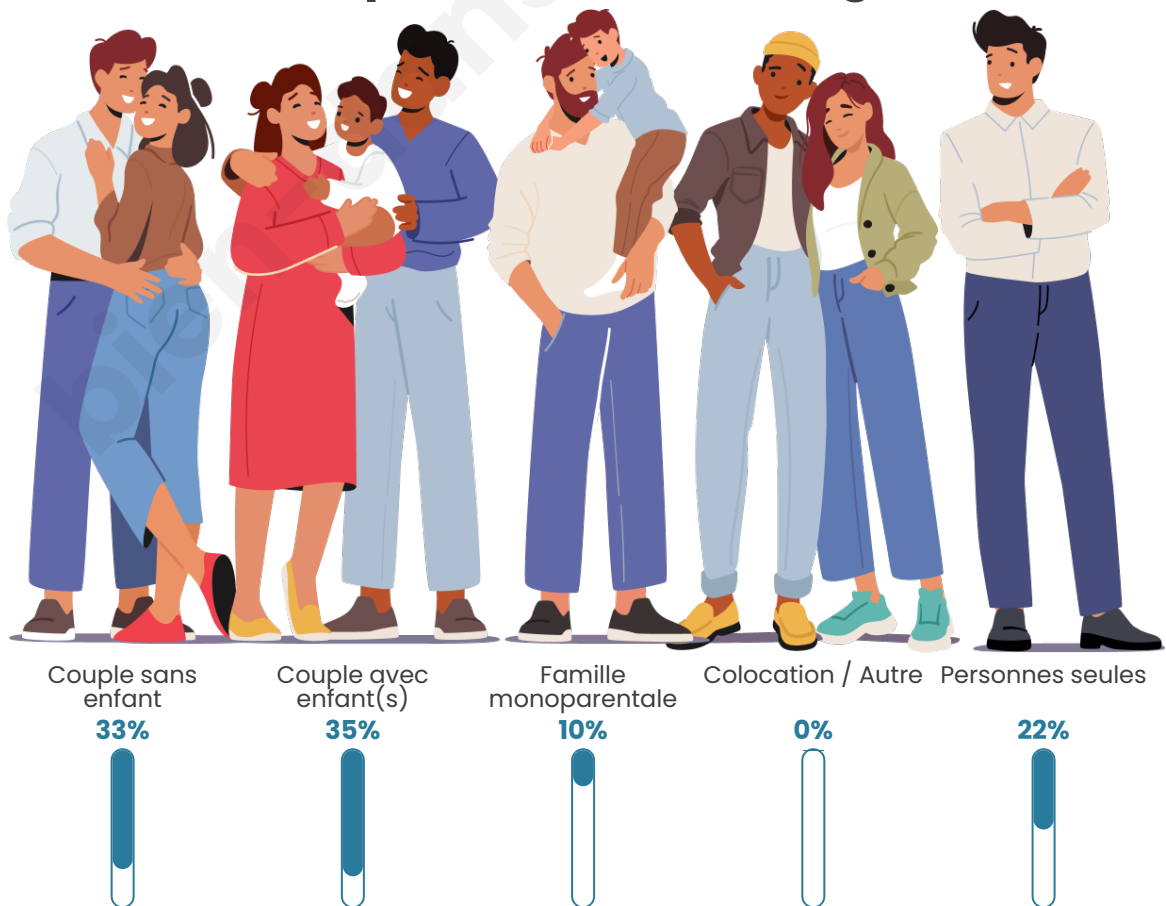

Tranche d'âge

Activité professionnelle

Niveau de diplôme

Composition des ménages

Profils électoraux

Premier tour

	Marine LE PEN	38.81 %
	Emmanuel MACRON	26.37 %
	Valérie PÉCRESE	11.44 %
	Jean-Luc MÉLENCHON	9.45 %
	Éric ZEMMOUR	4.48 %
	Nicolas DUPONT-AIGNAN	3.48 %
	Jean LASSALLE	1.99 %
	Yannick JADOT	1.99 %
	Fabien ROUSSEL	1.00 %
	Nathalie ARTHAUD	0.50 %
	Anne HIDALGO	0.50 %
	Philippe POUTOU	0.00 %