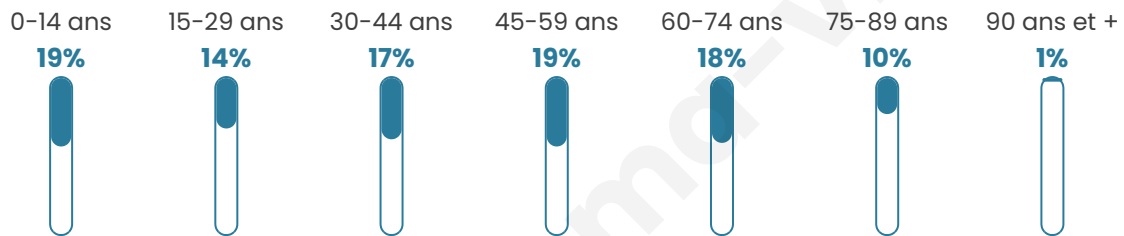

43 ans

Pop active

42.5%

Taux chômage

9.6%

Pop densité

25 h/km²

Revenu moyen

20 950 €/an

Evolution du nombre d'habitants

Sources : Institut national de la statistique et des études économiques (insee) selon Les dernières parutions officielles de 2024 portant sur les années 2020, 2021 et 2022.

Tranche d'âge

Activité professionnelle

Niveau de diplôme

Composition des ménages

Profils électoraux

Premier tour

	Marine LE PEN	38.81 %
	Emmanuel MACRON	26.37 %
	Valérie PÉCRESE	11.44 %
	Jean-Luc MÉLENCHON	9.45 %
	Éric ZEMMOUR	4.48 %
	Nicolas DUPONT-AIGNAN	3.48 %
	Jean LASSALLE	1.99 %
	Yannick JADOT	1.99 %
	Fabien ROUSSEL	1.00 %
	Nathalie ARTHAUD	0.50 %
	Anne HIDALGO	0.50 %
	Philippe POUTOU	0.00 %