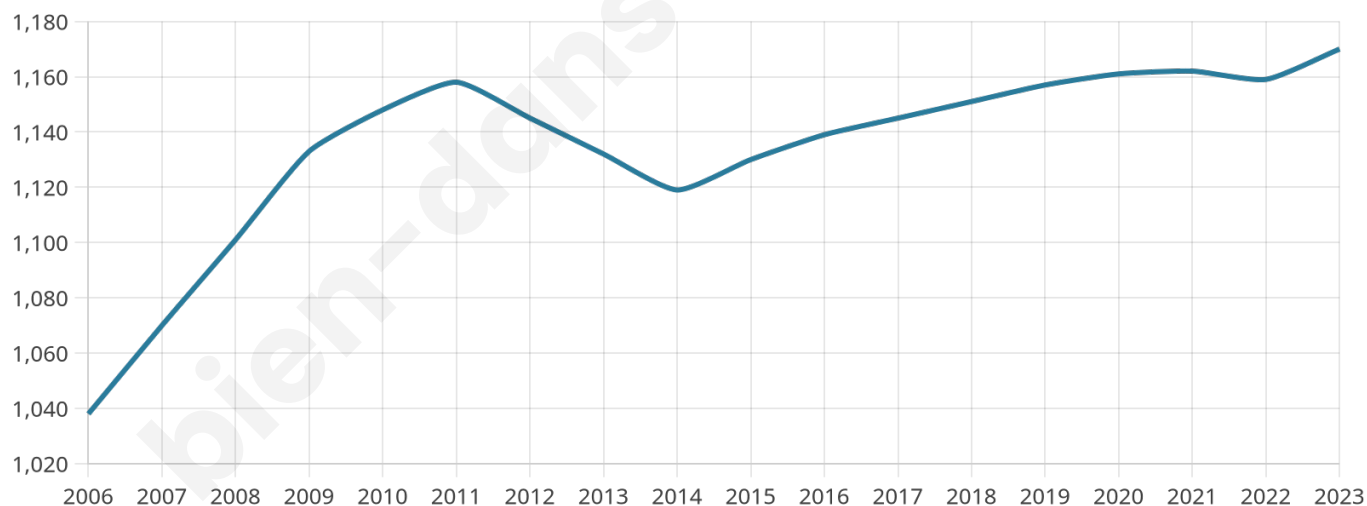

1170

Age moyen

44 ans

Pop active

46.4%

Taux chômage

6.2%

Pop densité

293 h/km²

Revenu moyen

23 810 €/an

Evolution du nombre d'habitants

Sources : Institut national de la statistique et des études économiques (insee) selon Les dernières parutions officielles de 2024 portant sur les années 2020, 2021 et 2022.