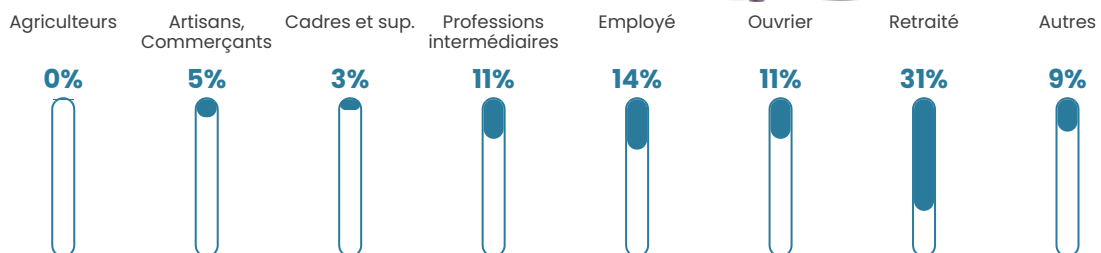

293 h/km²

Revenu moyen

23 810 €/an

Evolution du nombre d'habitants

Sources : Institut national de la statistique et des études économiques (insee) selon Les dernières parutions officielles de 2024 portant sur les années 2020, 2021 et 2022.

Tranche d'âge

Activité professionnelle

Niveau de diplôme

Composition des ménages

Profils électoraux

Premier tour

	Emmanuel MACRON	31.16 %
	Marine LE PEN	29.16 %
	Éric ZEMMOUR	9.99 %
	Jean-Luc MÉLENCHON	9.59 %
	Valérie PÉCRESE	5.99 %
	Jean LASSALLE	3.60 %
	Yannick JADOT	3.33 %
	Fabien ROUSSEL	2.93 %
	Anne HIDALGO	1.86 %
	Nicolas DUPONT- AIGNAN	1.73 %
	Nathalie ARTHAUD	0.40 %
	Philippe POUTOU	0.27 %