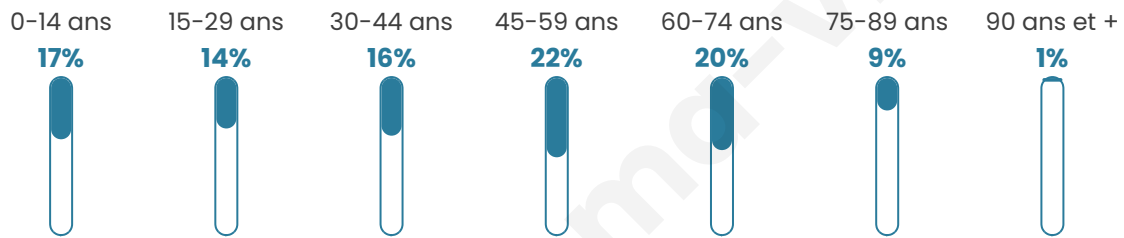

1170

Age moyen

44 ans

Pop active

46.4%

Taux chômage

6.2%

Pop densité

293 h/km²

Revenu moyen

23 810 €/an

Evolution du nombre d'habitants

Sources : Institut national de la statistique et des études économiques (insee) selon Les dernières parutions officielles de 2024 portant sur les années 2020, 2021 et 2022.

Tranche d'âge

Activité professionnelle

Niveau de diplôme

Composition des ménages

Profils électoraux

Premier tour

	Emmanuel MACRON	31.16 %
	Marine LE PEN	29.16 %
	Éric ZEMMOUR	9.99 %
	Jean-Luc MÉLENCHON	9.59 %
	Valérie PÉCRESE	5.99 %
	Jean LASSALLE	3.60 %
	Yannick JADOT	3.33 %
	Fabien ROUSSEL	2.93 %
	Anne HIDALGO	1.86 %
	Nicolas DUPONT- AIGNAN	1.73 %
	Nathalie ARTHAUD	0.40 %
	Philippe POUTOU	0.27 %

936 inscrits

Participation : 83.55%

Votes blancs : 2.56%

Votes nuls : 1.41%

Second tour

	Emmanuel MACRON	52,71 %
	Marine LE PEN	47,29 %

938 inscrits

Participation : 81.13%