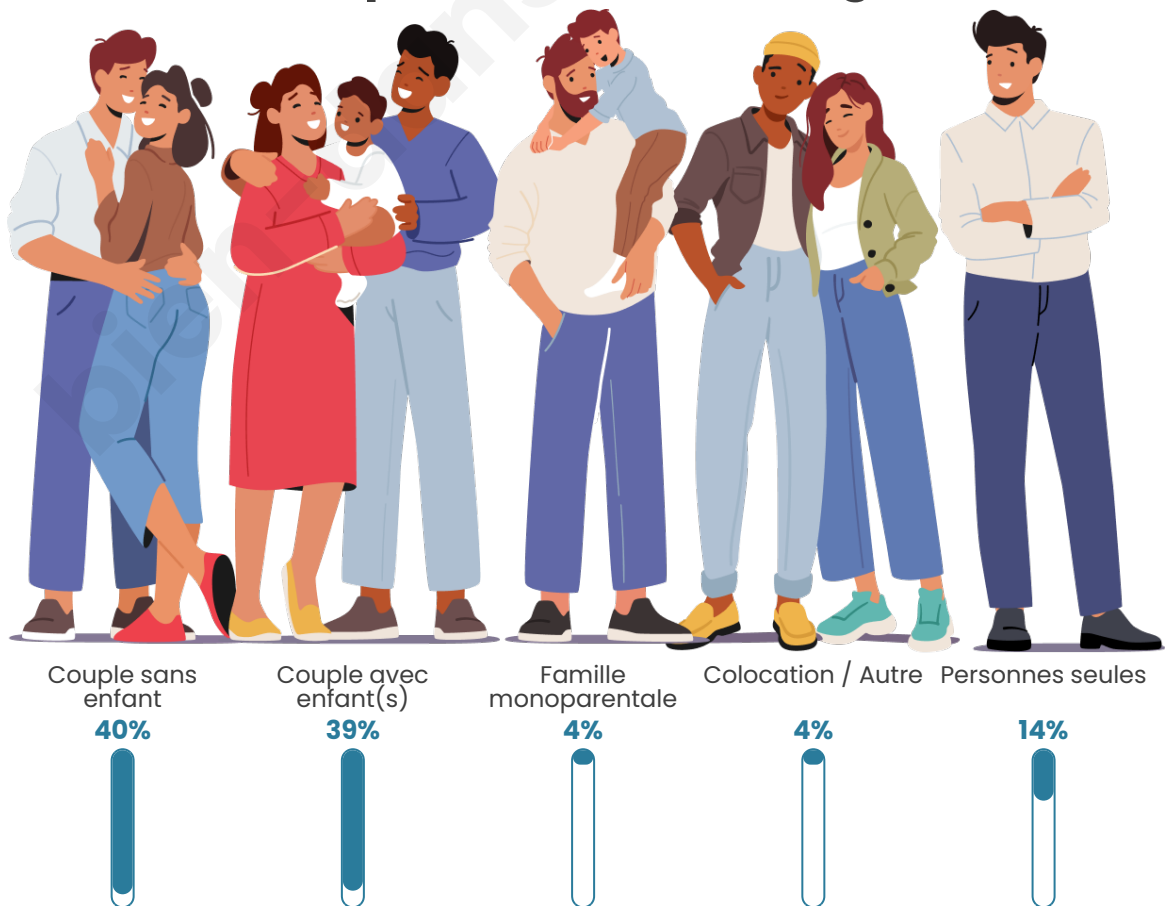

Tranche d'âge

Activité professionnelle

Niveau de diplôme

Composition des ménages

Profils électoraux

Premier tour

	Emmanuel MACRON	31.16 %
	Marine LE PEN	29.16 %
	Éric ZEMMOUR	9.99 %
	Jean-Luc MÉLENCHON	9.59 %
	Valérie PÉCRESE	5.99 %
	Jean LASSALLE	3.60 %
	Yannick JADOT	3.33 %
	Fabien ROUSSEL	2.93 %
	Anne HIDALGO	1.86 %
	Nicolas DUPONT- AIGNAN	1.73 %
	Nathalie ARTHAUD	0.40 %
	Philippe POUTOU	0.27 %