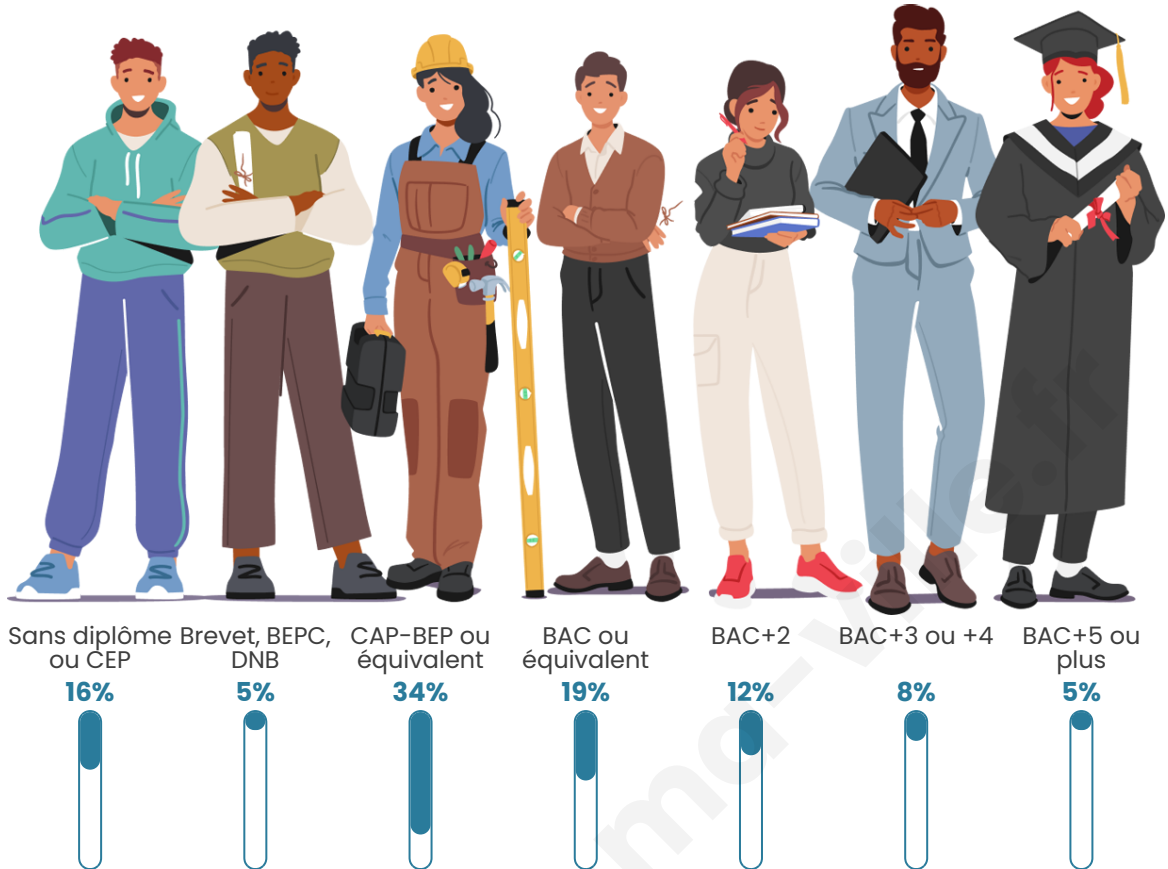

1170

Age moyen

44 ans

Pop active

46.4%

Taux chômage

6.2%

Pop densité

Tranche d'âge

Activité professionnelle

Niveau de diplôme

Composition des ménages

Profils électoraux

Premier tour

	Emmanuel MACRON	31.16 %
	Marine LE PEN	29.16 %
	Éric ZEMMOUR	9.99 %
	Jean-Luc MÉLENCHON	9.59 %
	Valérie PÉCRESE	5.99 %
	Jean LASSALLE	3.60 %
	Yannick JADOT	3.33 %
	Fabien ROUSSEL	2.93 %
	Anne HIDALGO	1.86 %
	Nicolas DUPONT- AIGNAN	1.73 %
	Nathalie ARTHAUD	0.40 %
	Philippe POUTOU	0.27 %