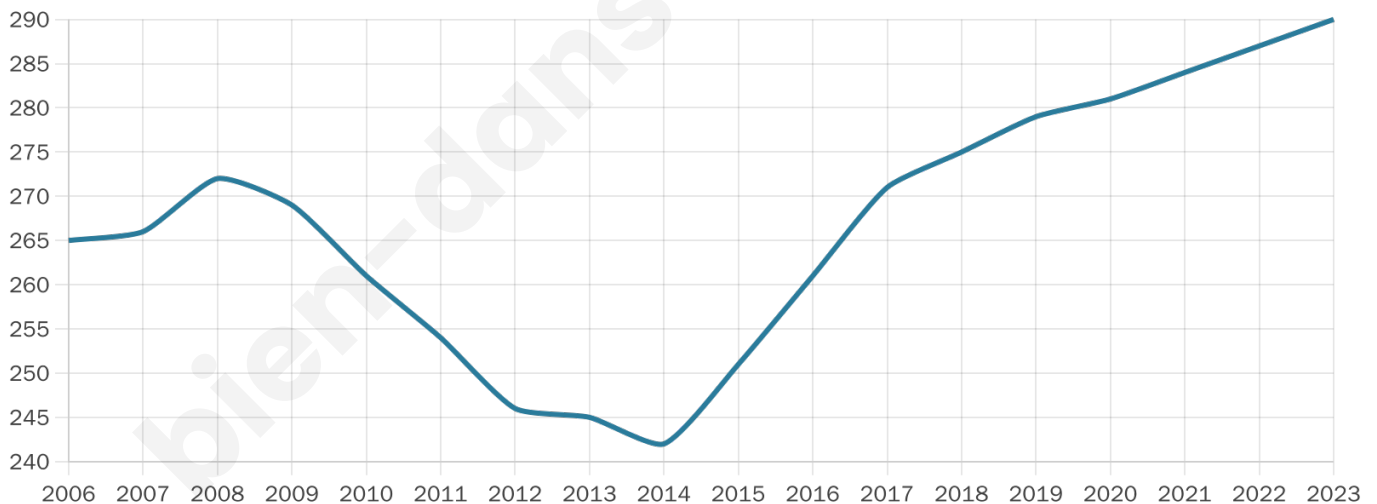

Nombre d'habitants

290

Age moyen

43 ans

Pop active

42.8%

Taux chômage

6.8%

Pop densité

36 h/km²

Revenu moyen

19 920 €/an

Evolution du nombre d'habitants

Sources : Institut national de la statistique et des études économiques (insee) selon Les dernières parutions officielles de 2024 portant sur les années 2020, 2021 et 2022.

Tranche d'âge

Activité professionnelle

Niveau de diplôme

Composition des ménages

Profils électoraux

Premier tour

	Emmanuel MACRON	26.86 %
	Marine LE PEN	26.29 %
	Jean-Luc MÉLENCHON	14.29 %
	Éric ZEMMOUR	6.86 %
	Nicolas DUPONT- AIGNAN	6.29 %
	Jean LASSALLE	5.71 %
	Yannick JADOT	5.71 %
	Valérie PÉCRESE	5.71 %
	Philippe POUTOU	1.14 %
	Nathalie ARTHAUD	0.57 %
	Anne HIDALGO	0.57 %
	Fabien ROUSSEL	0.00 %