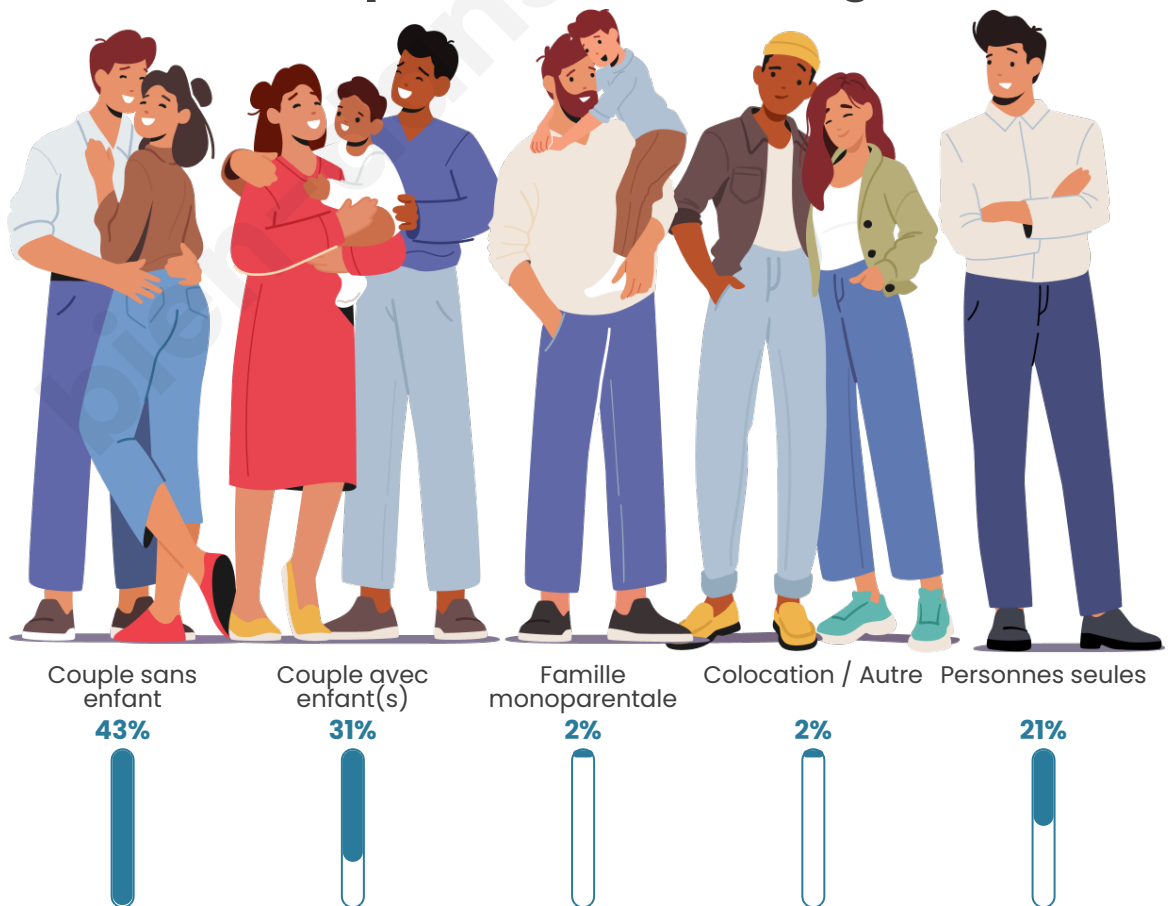

Nombre d'habitants

290

Age moyen

43 ans

Pop active

42.8%

Taux chômage

6.8%

Tranche d'âge

Activité professionnelle

Niveau de diplôme

Composition des ménages

Profils électoraux

Premier tour

	Emmanuel MACRON	26.86 %
	Marine LE PEN	26.29 %
	Jean-Luc MÉLENCHON	14.29 %
	Éric ZEMMOUR	6.86 %
	Nicolas DUPONT- AIGNAN	6.29 %
	Jean LASSALLE	5.71 %
	Yannick JADOT	5.71 %
	Valérie PÉCRESE	5.71 %
	Philippe POUTOU	1.14 %
	Nathalie ARTHAUD	0.57 %
	Anne HIDALGO	0.57 %
	Fabien ROUSSEL	0.00 %