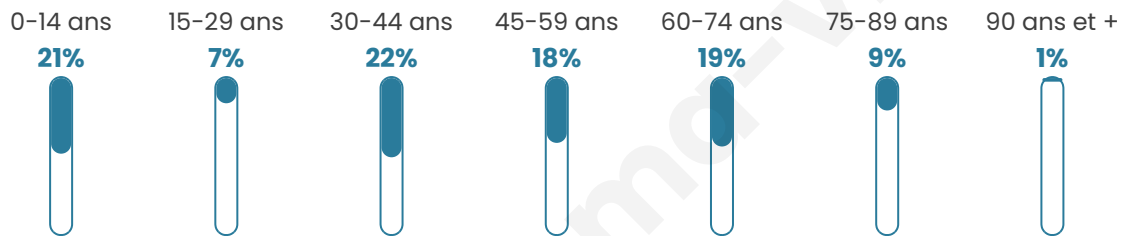

Nombre d'habitants

290

Age moyen

43 ans

Pop active

42.8%

Taux chômage

6.8%

Pop densité

36 h/km²

Revenu moyen

19 920 €/an

Evolution du nombre d'habitants

Sources : Institut national de la statistique et des études économiques (insee) selon Les dernières parutions officielles de 2024 portant sur les années 2020, 2021 et 2022.

Tranche d'âge

Activité professionnelle

Niveau de diplôme

Composition des ménages

Profils électoraux

Premier tour

	Emmanuel MACRON	26.86 %
	Marine LE PEN	26.29 %
	Jean-Luc MÉLENCHON	14.29 %
	Éric ZEMMOUR	6.86 %
	Nicolas DUPONT- AIGNAN	6.29 %
	Jean LASSALLE	5.71 %
	Yannick JADOT	5.71 %
	Valérie PÉCRESE	5.71 %
	Philippe POUTOU	1.14 %
	Nathalie ARTHAUD	0.57 %
	Anne HIDALGO	0.57 %
	Fabien ROUSSEL	0.00 %

232 inscrits

Participation : 78.02%

Votes blancs : 2.76%

Votes nuls : 0.55%

Second tour

	Emmanuel MACRON	51,23 %
	Marine LE PEN	48,77 %

232 inscrits

Participation : 77.59%