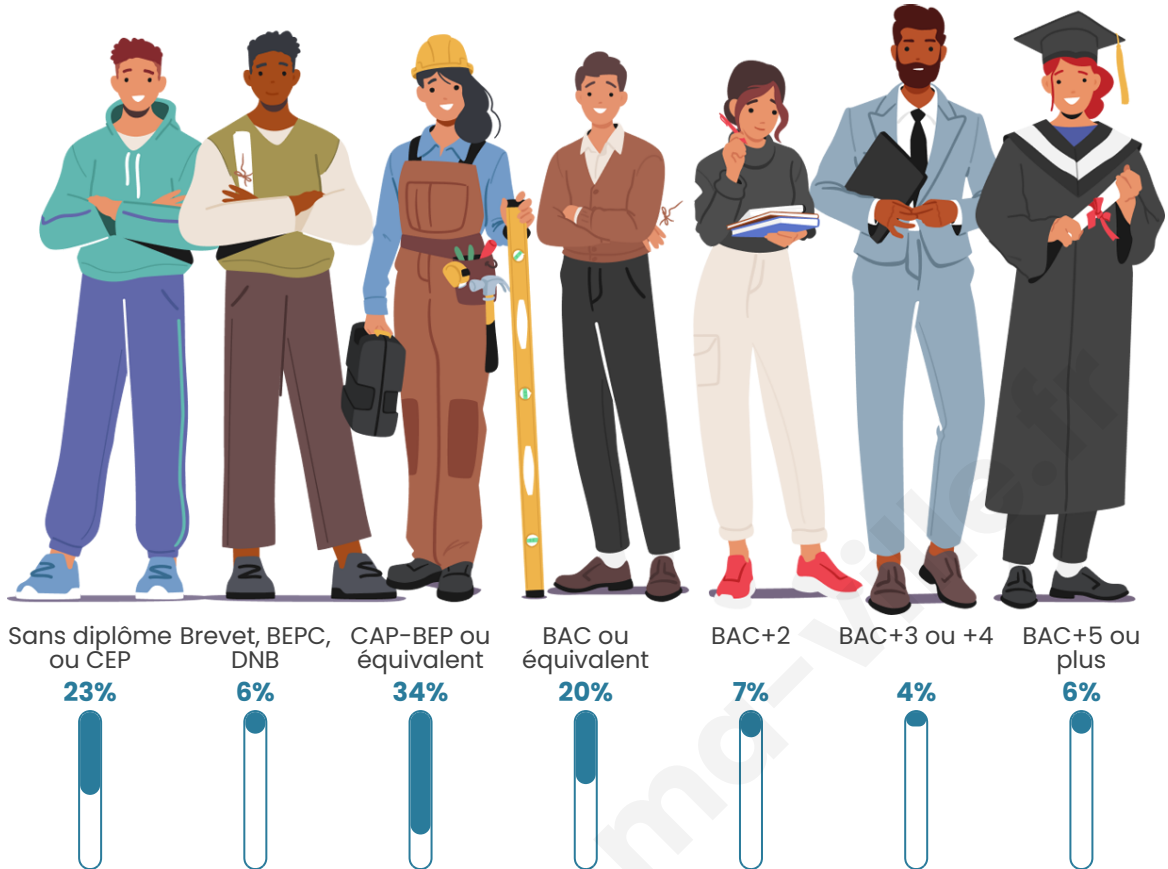

Nombre d'habitants

290

Age moyen

43 ans

Pop active

42.8%

Taux chômage

6.8%

Pop densité

36 h/km²

Revenu moyen

19 920 €/an

Evolution du nombre d'habitants

Sources : Institut national de la statistique et des études économiques (insee) selon Les dernières parutions officielles de 2024 portant sur les années 2020, 2021 et 2022.

Tranche d'âge

Activité professionnelle

Niveau de diplôme

Composition des ménages

Profils électoraux

Premier tour

	Emmanuel MACRON	26.86 %
	Marine LE PEN	26.29 %
	Jean-Luc MÉLENCHON	14.29 %
	Éric ZEMMOUR	6.86 %
	Nicolas DUPONT- AIGNAN	6.29 %
	Jean LASSALLE	5.71 %
	Yannick JADOT	5.71 %
	Valérie PÉCRESE	5.71 %
	Philippe POUTOU	1.14 %
	Nathalie ARTHAUD	0.57 %
	Anne HIDALGO	0.57 %
	Fabien ROUSSEL	0.00 %