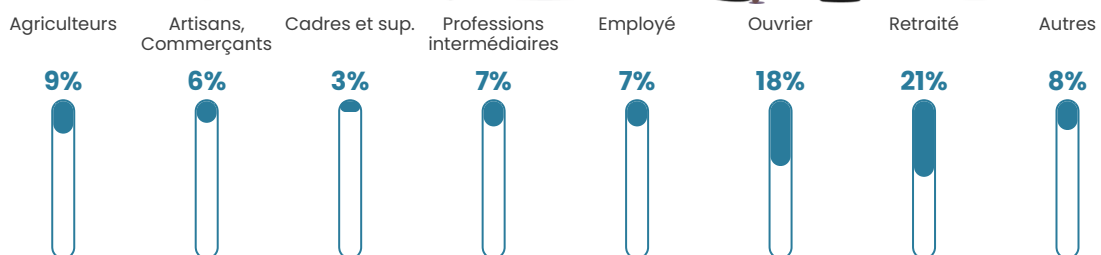

Nombre d'habitants

290

Age moyen

43 ans

Pop active

42.8%

Taux chômage

6.8%

Pop densité

36 h/km²

Revenu moyen

19 920 €/an

Evolution du nombre d'habitants

Sources : Institut national de la statistique et des études économiques (insee) selon Les dernières parutions officielles de 2024 portant sur les années 2020, 2021 et 2022.

Tranche d'âge

Activité professionnelle

Niveau de diplôme

Composition des ménages

Profils électoraux

Premier tour

	Emmanuel MACRON	26.86 %
	Marine LE PEN	26.29 %
	Jean-Luc MÉLENCHON	14.29 %
	Éric ZEMMOUR	6.86 %
	Nicolas DUPONT- AIGNAN	6.29 %
	Jean LASSALLE	5.71 %
	Yannick JADOT	5.71 %
	Valérie PÉCRESE	5.71 %
	Philippe POUTOU	1.14 %
	Nathalie ARTHAUD	0.57 %
	Anne HIDALGO	0.57 %
	Fabien ROUSSEL	0.00 %