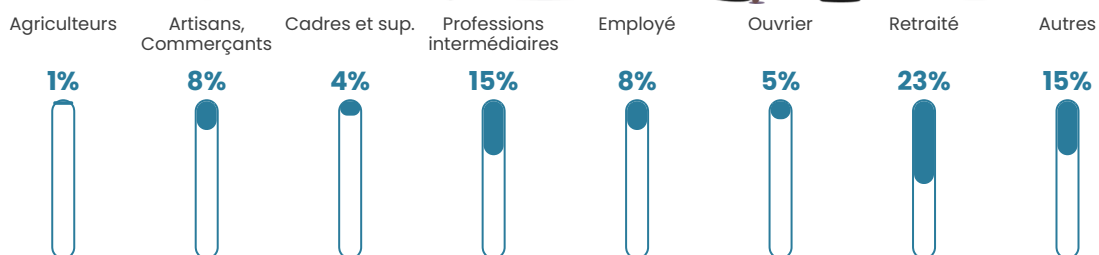

62 h/km²

Revenu moyen

21 810 €/an

Evolution du nombre d'habitants

Sources : Institut national de la statistique et des études économiques (insee) selon Les dernières parutions officielles de 2024 portant sur les années 2020, 2021 et 2022.

Tranche d'âge

Activité professionnelle

Niveau de diplôme

Composition des ménages

Profils électoraux

Premier tour

	Emmanuel MACRON	27.56 %
	Marine LE PEN	24.41 %
	Jean-Luc MÉLENCHON	11.81 %
	Éric ZEMMOUR	10.24 %
	Yannick JADOT	7.87 %
	Jean LASSALLE	7.48 %
	Valérie PÉCRESE	5.91 %
	Anne HIDALGO	1.57 %
	Nicolas DUPONT- AIGNAN	1.57 %
	Fabien ROUSSEL	0.79 %
	Philippe POUTOU	0.79 %
	Nathalie ARTHAUD	0.00 %