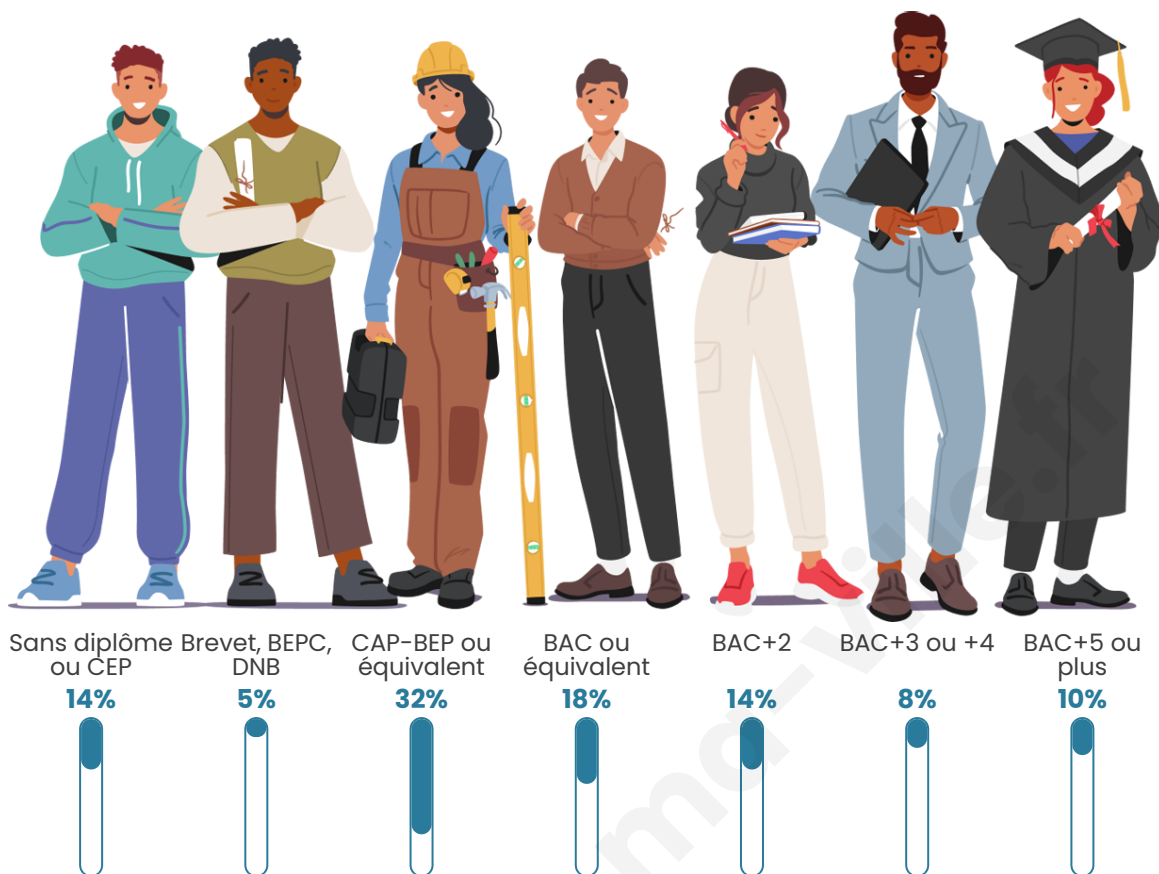

Tranche d'âge

Activité professionnelle

Niveau de diplôme

Composition des ménages

Profils électoraux

Premier tour

	Emmanuel MACRON	27.56 %
	Marine LE PEN	24.41 %
	Jean-Luc MÉLENCHON	11.81 %
	Éric ZEMMOUR	10.24 %
	Yannick JADOT	7.87 %
	Jean LASSALLE	7.48 %
	Valérie PÉCRESE	5.91 %
	Anne HIDALGO	1.57 %
	Nicolas DUPONT- AIGNAN	1.57 %
	Fabien ROUSSEL	0.79 %
	Philippe POUTOU	0.79 %
	Nathalie ARTHAUD	0.00 %