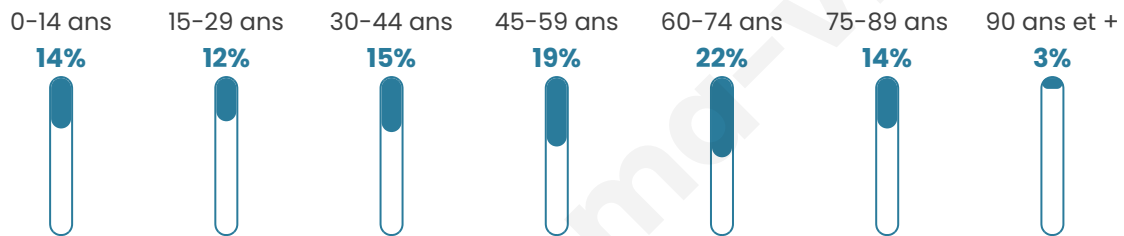

373

Age moyen

49 ans

Pop active

40.8%

Taux chômage

6.4%

Pop densité

62 h/km²

Revenu moyen

21 810 €/an

Evolution du nombre d'habitants

Sources : Institut national de la statistique et des études économiques (insee) selon Les dernières parutions officielles de 2024 portant sur les années 2020, 2021 et 2022.

Tranche d'âge

Activité professionnelle

Niveau de diplôme

Composition des ménages

Profils électoraux

Premier tour

	Emmanuel MACRON	27.56 %
	Marine LE PEN	24.41 %
	Jean-Luc MÉLENCHON	11.81 %
	Éric ZEMMOUR	10.24 %
	Yannick JADOT	7.87 %
	Jean LASSALLE	7.48 %
	Valérie PÉCRESE	5.91 %
	Anne HIDALGO	1.57 %
	Nicolas DUPONT- AIGNAN	1.57 %
	Fabien ROUSSEL	0.79 %
	Philippe POUTOU	0.79 %
	Nathalie ARTHAUD	0.00 %

310 inscrits

Participation : 83.55%

Votes blancs : 1.16%

Votes nuls : 0.77%

Second tour

	Emmanuel MACRON	55,84 %
	Marine LE PEN	44,16 %

310 inscrits

Participation : 80.97%