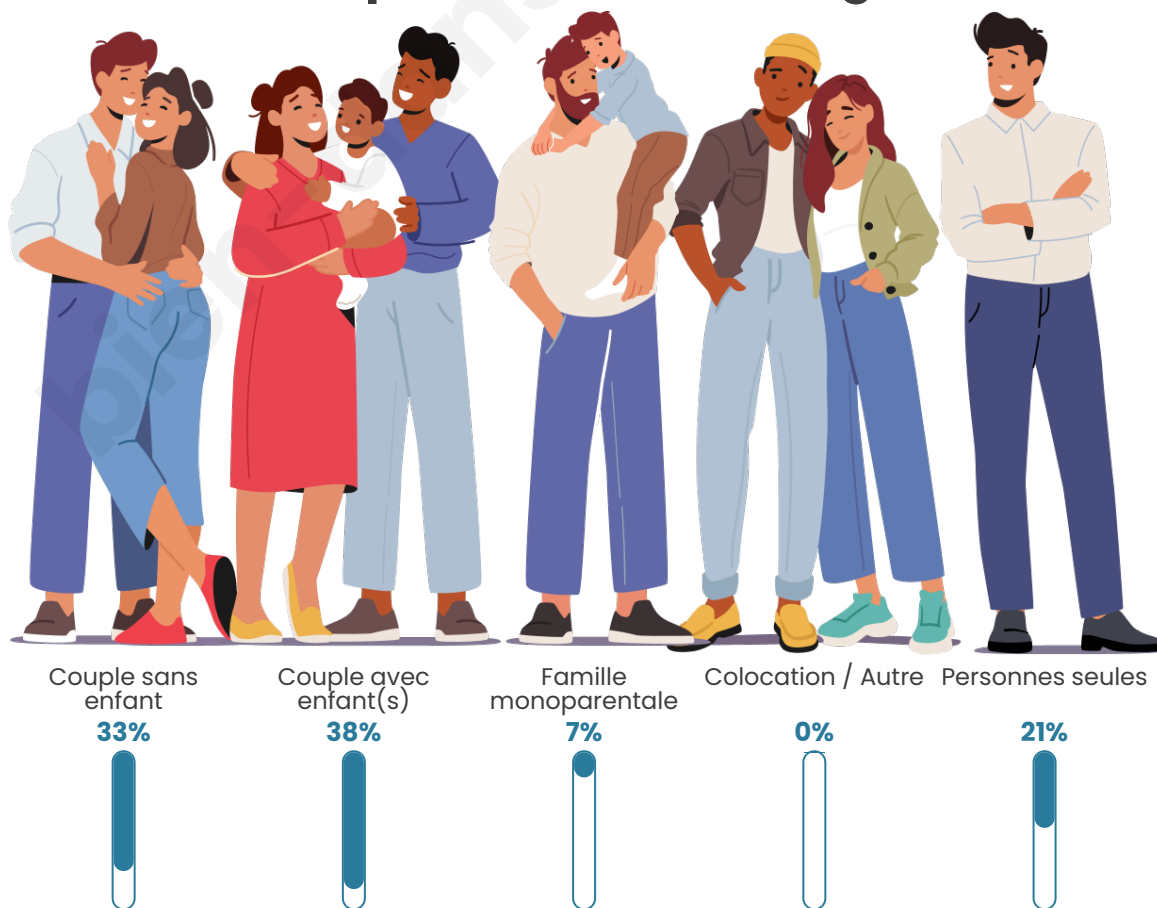

Tranche d'âge

Activité professionnelle

Niveau de diplôme

Composition des ménages

Profils électoraux

Premier tour

	Emmanuel MACRON	27.56 %
	Marine LE PEN	24.41 %
	Jean-Luc MÉLENCHON	11.81 %
	Éric ZEMMOUR	10.24 %
	Yannick JADOT	7.87 %
	Jean LASSALLE	7.48 %
	Valérie PÉCRESE	5.91 %
	Anne HIDALGO	1.57 %
	Nicolas DUPONT- AIGNAN	1.57 %
	Fabien ROUSSEL	0.79 %
	Philippe POUTOU	0.79 %
	Nathalie ARTHAUD	0.00 %