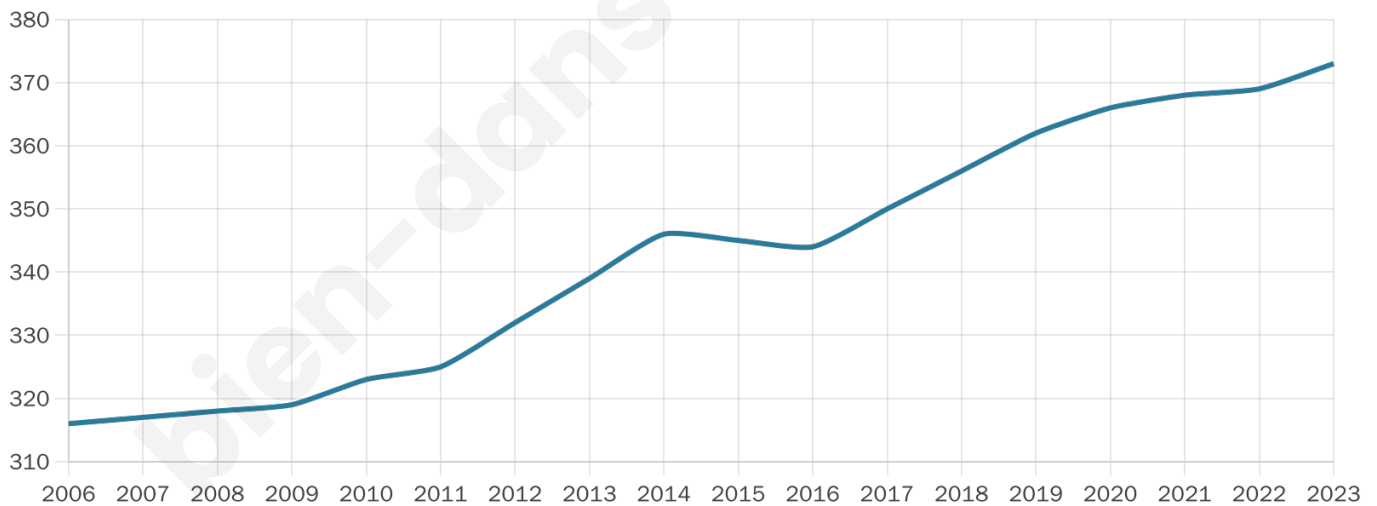

Version web

Ville de Saint-Léger-les-Mélèzes

Présenté par

BIEN dans ma **VILLE** 

Sommaire

Situation géographique	3
Statistiques sur la population	4
Evolution du nombre d'habitants	4
Tranche d'âge	5
0-14 ans	5
15-29 ans	5
30-44 ans	5
45-59 ans	5
60-74 ans	5
75-89 ans	5
90 ans et +	5
Activité professionnelle	5
Agriculteurs	5
Artisans, Commerçants	5
Cadres et sup.	5
Professions intermédiaires	5
Employé	5
Ouvrier	5
Retraité	5
Autres	5
Niveau de diplôme	6
Sans diplôme ou CEP	6
Brevet, BEPC, DNB	6
CAP-BEP ou équivalent	6
BAC ou équivalent	6
BAC+2	6
BAC+3 ou +4	6
BAC+5 ou plus	6
Composition des ménages	6
Couple sans enfant	6
Couple avec enfant(s)	6
Famille monoparentale	6
Colocation / Autre	6
Personnes seules	6
Profils électoraux	7
Premier tour	7
Sécurité	8
Evolution du nombre d'infractions	8
Pour comparer	9
Services à la population	10
Commerce	10
Éducation	10
Villes autour de Saint-Léger-les-Mélèzes	11
Avis sur la ville de Saint-Léger-les-Mélèzes	12
Moyenne par critère	12
Villes autour de Saint-Léger-les-Mélèzes	12
Répartition des avis par note	12
Répartition des avis par note	12

373

Age moyen

49 ans

Pop active

40.8%

Taux chômage

6.4%

Pop densité

62 h/km²

Revenu moyen

21 810 €/an

Evolution du nombre d'habitants

Sources : Institut national de la statistique et des études économiques (insee) selon Les dernières parutions officielles de 2024 portant sur les années 2020, 2021 et 2022.