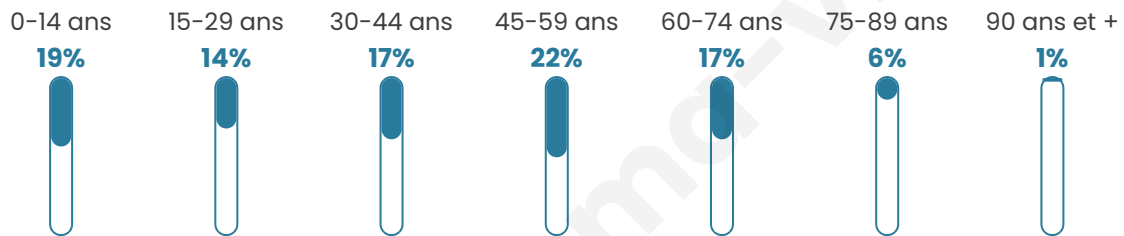

# Statistiques sur la population

Nombre d'habitants

**1 468**

Age moyen

**41 ans**

Pop active

**47.2%**

Taux chômage

**7.1%**

Pop densité

**43 h/km<sup>2</sup>**

Revenu moyen

**31 060 €/an**

## Evolution du nombre d'habitants

Sources : Institut national de la statistique et des études économiques (insee) selon Les dernières parutions officielles de 2024 portant sur les années 2020, 2021 et 2022.

## Tranche d'âge