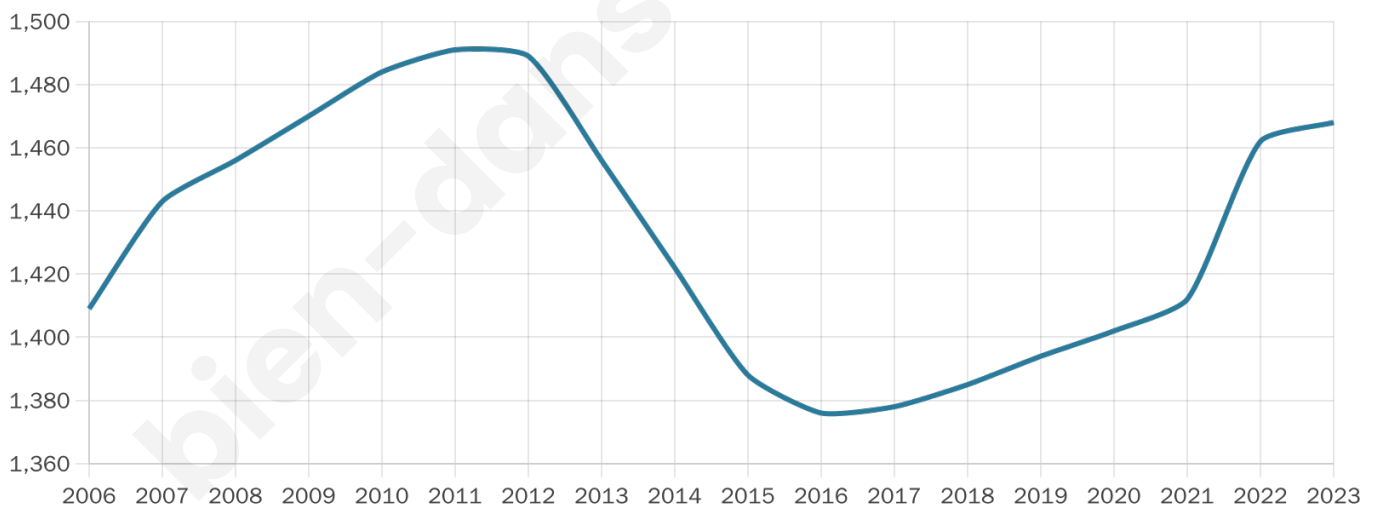

# Statistiques sur la population

Nombre d'habitants

**1 468**

Age moyen

**41 ans**

Pop active

**47.2%**

Taux chômage

**7.1%**

Pop densité

**43 h/km<sup>2</sup>**

Revenu moyen

**31 060 €/an**

## Evolution du nombre d'habitants

Sources : Institut national de la statistique et des études économiques (insee) selon Les dernières parutions officielles de 2024 portant sur les années 2020, 2021 et 2022.