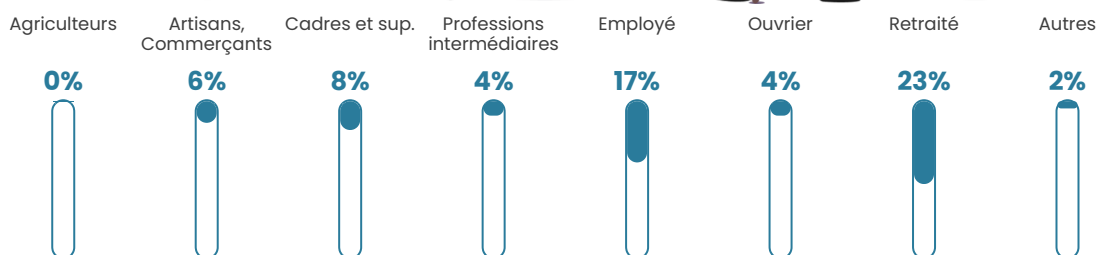

63 h/km²

Revenu moyen

23 750 €/an

Evolution du nombre d'habitants

Sources : Institut national de la statistique et des études économiques (insee) selon Les dernières parutions officielles de 2024 portant sur les années 2020, 2021 et 2022.

Tranche d'âge

Activité professionnelle

Niveau de diplôme

Composition des ménages

Profils électoraux

Premier tour

	Marine LE PEN	36.65 %
	Emmanuel MACRON	26.09 %
	Jean-Luc MÉLENCHON	11.18 %
	Jean LASSALLE	6.83 %
	Éric ZEMMOUR	5.59 %
	Yannick JADOT	3.73 %
	Valérie PÉCRESSÉ	3.11 %
	Anne HIDALGO	1.86 %
	Philippe POUTOU	1.86 %
	Nicolas DUPONT-AIGNAN	1.86 %
	Fabien ROUSSEL	1.24 %
	Nathalie ARTHAUD	0.00 %