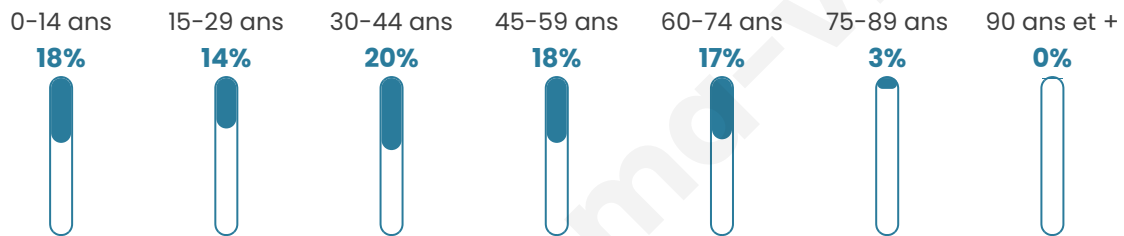

251

Age moyen

39 ans

Pop active

47%

Taux chômage

6.8%

Pop densité

63 h/km²

Revenu moyen

23 750 €/an

Evolution du nombre d'habitants

Sources : Institut national de la statistique et des études économiques (insee) selon Les dernières parutions officielles de 2024 portant sur les années 2020, 2021 et 2022.

Tranche d'âge

Activité professionnelle

Niveau de diplôme

Composition des ménages

Profils électoraux

Premier tour

	Marine LE PEN	36.65 %
	Emmanuel MACRON	26.09 %
	Jean-Luc MÉLENCHON	11.18 %
	Jean LASSALLE	6.83 %
	Éric ZEMMOUR	5.59 %
	Yannick JADOT	3.73 %
	Valérie PÉCRESSÉ	3.11 %
	Anne HIDALGO	1.86 %
	Philippe POUTOU	1.86 %
	Nicolas DUPONT-AIGNAN	1.86 %
	Fabien ROUSSEL	1.24 %
	Nathalie ARTHAUD	0.00 %