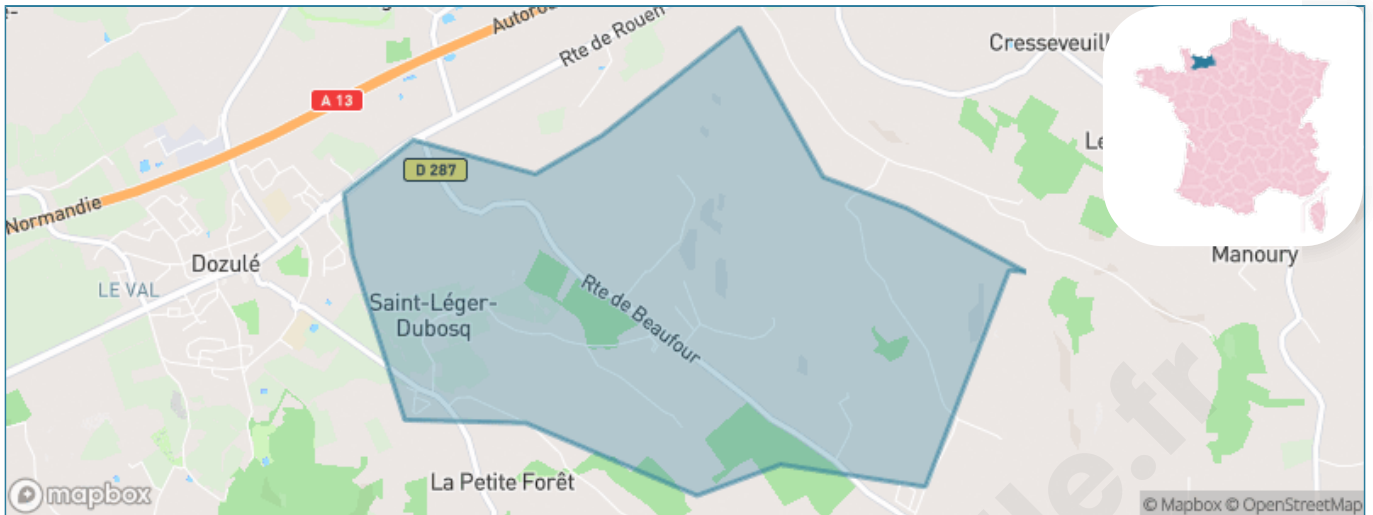

Version web

Ville de Saint-Léger- Dubosq

Présenté par

BIEN dans
ma **VILLE** 

Sommaire

Situation géographique	3
Statistiques sur la population	4
Evolution du nombre d'habitants	4
Tranche d'âge	5
0-14 ans	5
15-29 ans	5
30-44 ans	5
45-59 ans	5
60-74 ans	5
75-89 ans	5
90 ans et +	5
Activité professionnelle	5
Agriculteurs	5
Artisans, Commerçants	5
Cadres et sup.	5
Professions intermédiaires	5
Employé	5
Ouvrier	5
Retraité	5
Autres	5
Niveau de diplôme	6
Sans diplôme ou CEP	6
Brevet, BEPC, DNB	6
CAP-BEP ou équivalent	6
BAC ou équivalent	6
BAC+2	6
BAC+3 ou +4	6
BAC+5 ou plus	6
Composition des ménages	6
Couple sans enfant	6
Couple avec enfant(s)	6
Famille monoparentale	6
Colocation / Autre	6
Personnes seules	6
Profils électoraux	7
Premier tour	7
Sécurité	8
Evolution du nombre d'infractions	8
Pour comparer	9
Services à la population	10
Commerce	10
Éducation	10
Villes autour de Saint-Léger-Dubosq	11
Avis sur la ville de Saint-Léger-Dubosq	12
Moyenne par critère	12
Villes autour de Saint-Léger-Dubosq	12
Répartition des avis par note	12
Répartition des avis par note	12

Situation géographique

i Informations clés

- **Région** : Normandie
- **Département** : Calvados
- **Code postal** : 14430
- **Superficie** : 4 km²

RÉGION
NORMANDIE

Statistiques sur la population

Nombre d'habitants