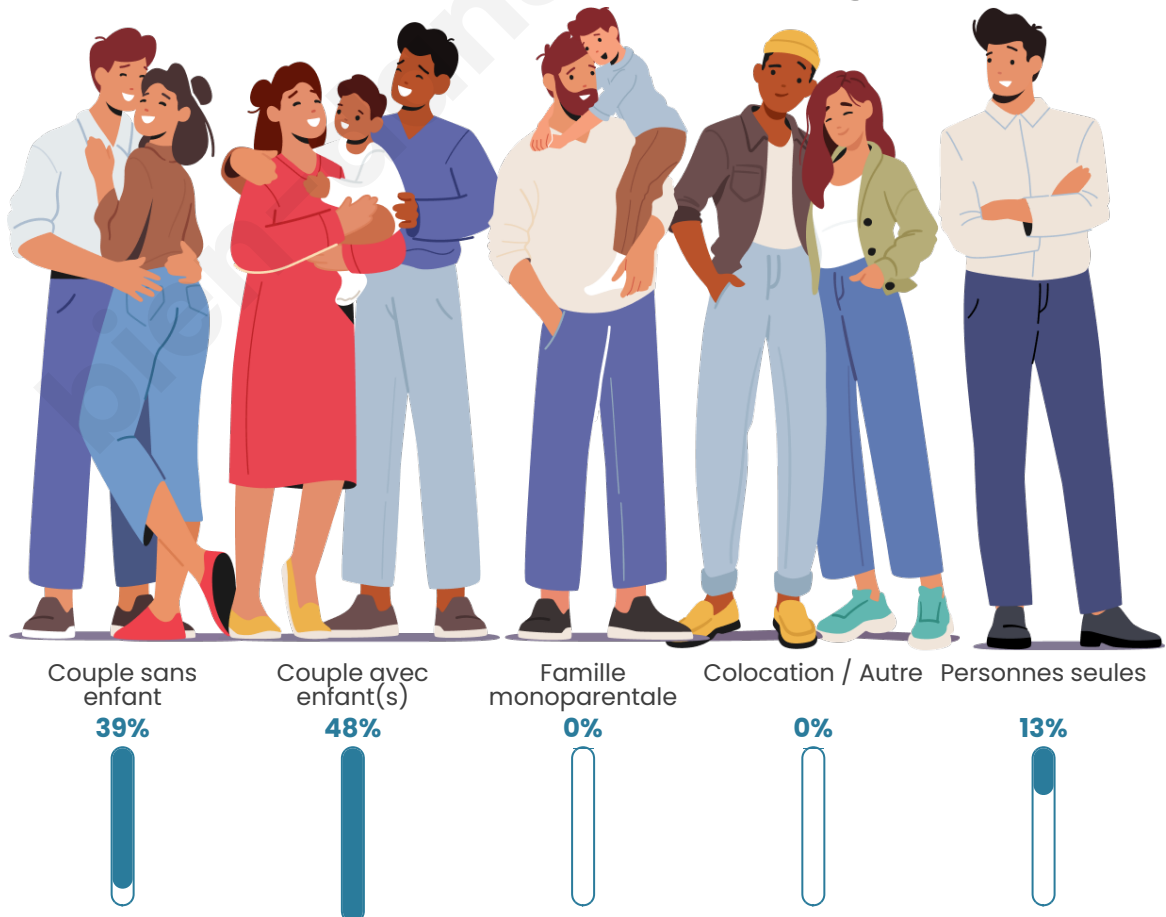

Tranche d'âge

Activité professionnelle

Niveau de diplôme

Composition des ménages

Profils électoraux

Premier tour

	Marine LE PEN	36.65 %
	Emmanuel MACRON	26.09 %
	Jean-Luc MÉLENCHON	11.18 %
	Jean LASSALLE	6.83 %
	Éric ZEMMOUR	5.59 %
	Yannick JADOT	3.73 %
	Valérie PÉCRESSÉ	3.11 %
	Anne HIDALGO	1.86 %
	Philippe POUTOU	1.86 %
	Nicolas DUPONT-AIGNAN	1.86 %
	Fabien ROUSSEL	1.24 %
	Nathalie ARTHAUD	0.00 %