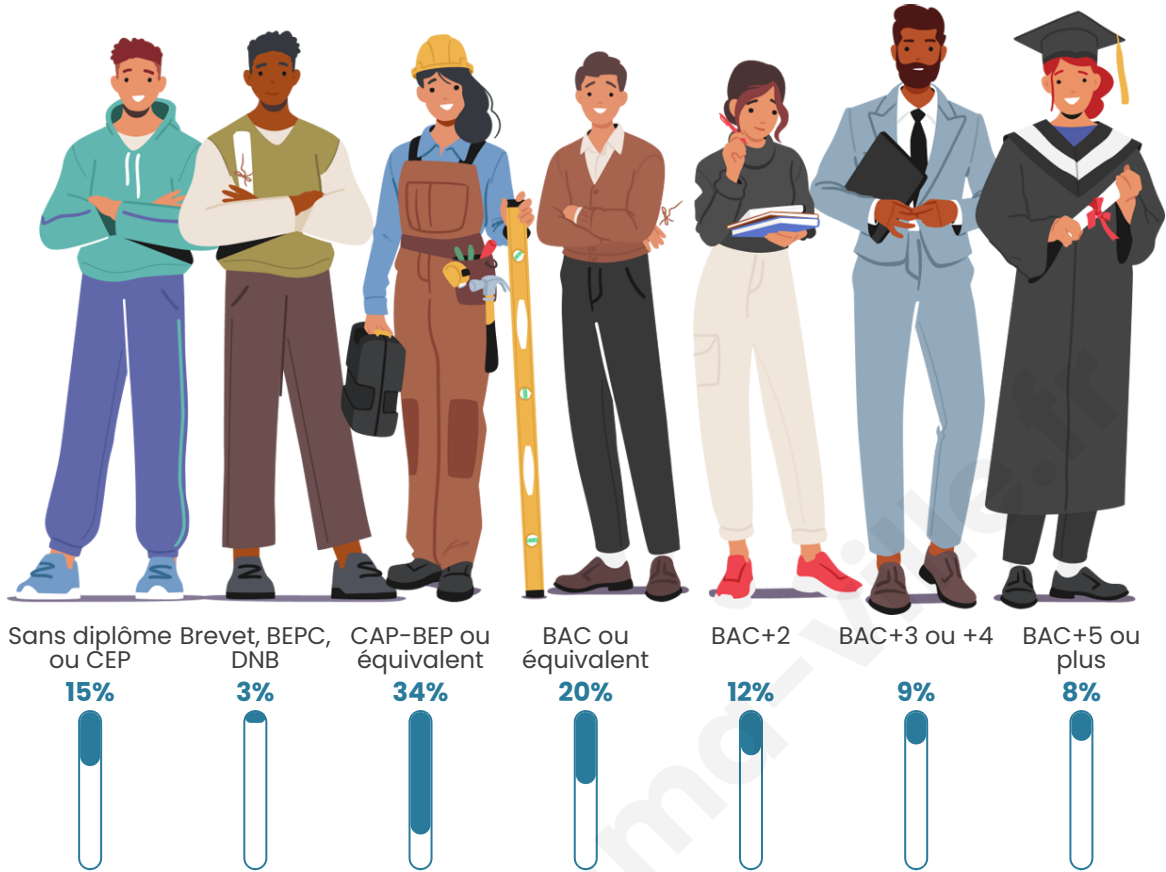

Tranche d'âge

Activité professionnelle

Niveau de diplôme

Composition des ménages

Profils électoraux

Premier tour

	Marine LE PEN	36.65 %
	Emmanuel MACRON	26.09 %
	Jean-Luc MÉLENCHON	11.18 %
	Jean LASSALLE	6.83 %
	Éric ZEMMOUR	5.59 %
	Yannick JADOT	3.73 %
	Valérie PÉCRESSÉ	3.11 %
	Anne HIDALGO	1.86 %
	Philippe POUTOU	1.86 %
	Nicolas DUPONT-AIGNAN	1.86 %
	Fabien ROUSSEL	1.24 %
	Nathalie ARTHAUD	0.00 %