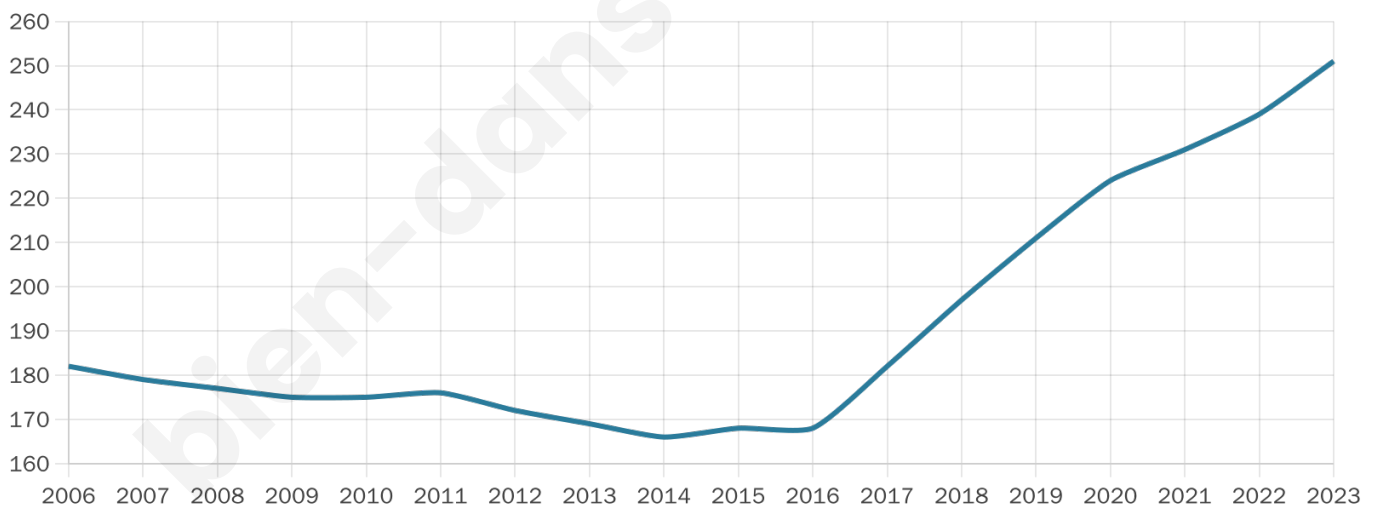

251

Age moyen

39 ans

Pop active

47%

Taux chômage

6.8%

Pop densité

63 h/km²

Revenu moyen

23 750 €/an

Evolution du nombre d'habitants

Sources : Institut national de la statistique et des études économiques (insee) selon Les dernières parutions officielles de 2024 portant sur les années 2020, 2021 et 2022.