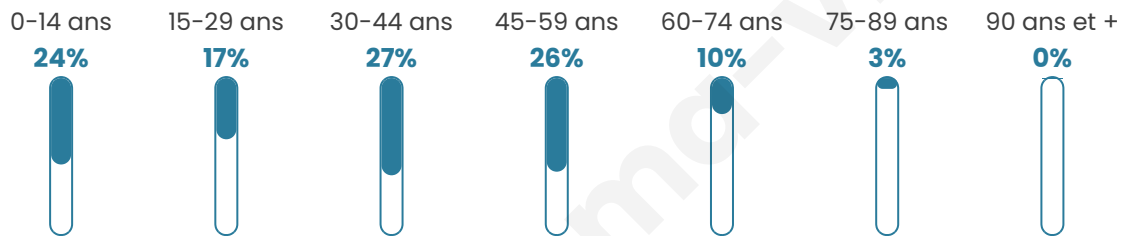

Version web

Ville de Saint-Léger-du-Gennetey

Présenté par

BIEN dans ma **VILLE** 

Sommaire

Situation géographique	3
Statistiques sur la population	4
Evolution du nombre d'habitants	4
Tranche d'âge	5
0-14 ans	5
15-29 ans	5
30-44 ans	5
45-59 ans	5
60-74 ans	5
75-89 ans	5
90 ans et +	5
Activité professionnelle	5
Agriculteurs	5
Artisans, Commerçants	5
Cadres et sup.	5
Professions intermédiaires	5
Employé	5
Ouvrier	5
Retraité	5
Autres	5
Niveau de diplôme	6
Sans diplôme ou CEP	6
Brevet, BEPC, DNB	6
CAP-BEP ou équivalent	6
BAC ou équivalent	6
BAC+2	6
BAC+3 ou +4	6
BAC+5 ou plus	6
Composition des ménages	6
Couple sans enfant	6
Couple avec enfant(s)	6
Famille monoparentale	6
Colocation / Autre	6
Personnes seules	6
Profils électoraux	7
Premier tour	7
Sécurité	8
Evolution du nombre d'infractions	8
Pour comparer	9
Services à la population	10
Commerce	10
Éducation	10
Villes autour de Saint-Léger-du-Gennetey	12

35 ans

Pop active

57.2%

Taux chômage

9.2%

Pop densité

55 h/km²

Revenu moyen

Tranche d'âge

Activité professionnelle

Niveau de diplôme

Composition des ménages

Profils électoraux

Premier tour

	Emmanuel MACRON	31.00 %
	Marine LE PEN	29.00 %
	Éric ZEMMOUR	11.00 %
	Jean-Luc MÉLENCHON	8.00 %
	Fabien ROUSSEL	7.00 %
	Jean LASSALLE	5.00 %
	Valérie PÉCRESE	5.00 %
	Anne HIDALGO	2.00 %
	Yannick JADOT	1.00 %
	Nicolas DUPONT- AIGNAN	1.00 %
	Nathalie ARTHAUD	0.00 %
	Philippe POUTOU	0.00 %