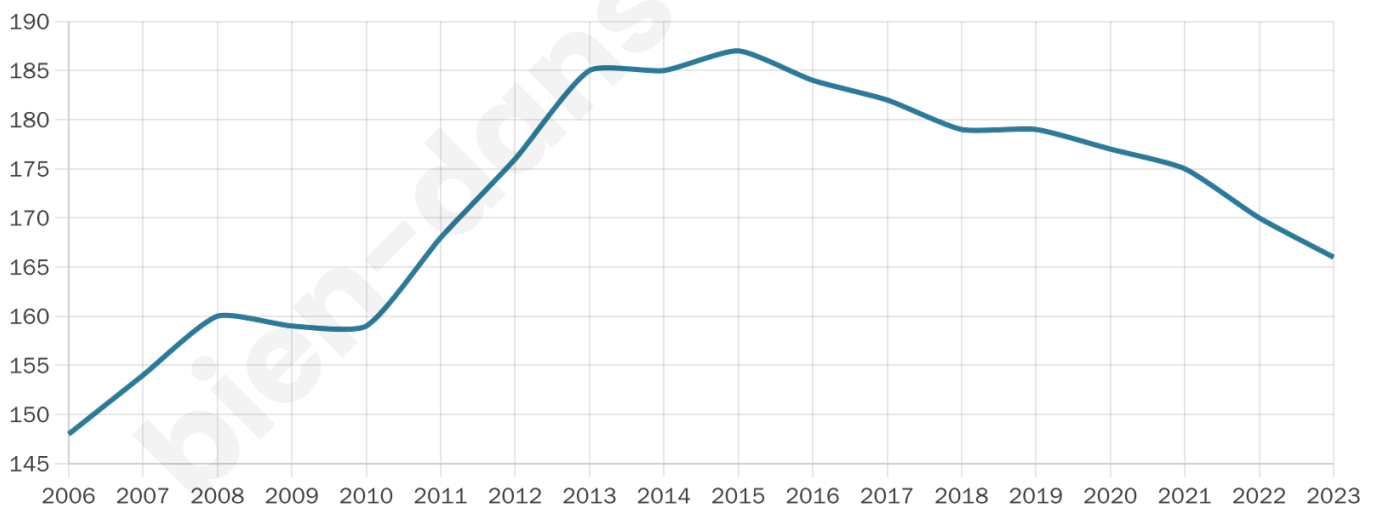

Version web

Ville de Saint-Léger-du-Gennetey

Présenté par

BIEN dans ma **VILLE** 

Sommaire

Situation géographique	3
Statistiques sur la population	4
Evolution du nombre d'habitants	4
Tranche d'âge	5
0-14 ans	5
15-29 ans	5
30-44 ans	5
45-59 ans	5
60-74 ans	5
75-89 ans	5
90 ans et +	5
Activité professionnelle	5
Agriculteurs	5
Artisans, Commerçants	5
Cadres et sup.	5
Professions intermédiaires	5
Employé	5
Ouvrier	5
Retraité	5
Autres	5
Niveau de diplôme	6
Sans diplôme ou CEP	6
Brevet, BEPC, DNB	6
CAP-BEP ou équivalent	6
BAC ou équivalent	6
BAC+2	6
BAC+3 ou +4	6
BAC+5 ou plus	6
Composition des ménages	6
Couple sans enfant	6
Couple avec enfant(s)	6
Famille monoparentale	6
Colocation / Autre	6
Personnes seules	6
Profils électoraux	7
Premier tour	7
Sécurité	8
Evolution du nombre d'infractions	8
Pour comparer	9
Services à la population	10
Commerce	10
Éducation	10
Villes autour de Saint-Léger-du-Gennetey	12

35 ans

Pop active

57.2%

Taux chômage

9.2%

Pop densité

55 h/km²

Revenu moyen

24 890 €/an

Evolution du nombre d'habitants

Sources : Institut national de la statistique et des études économiques (insee) selon Les dernières parutions officielles de 2024 portant sur les années 2020, 2021 et 2022.