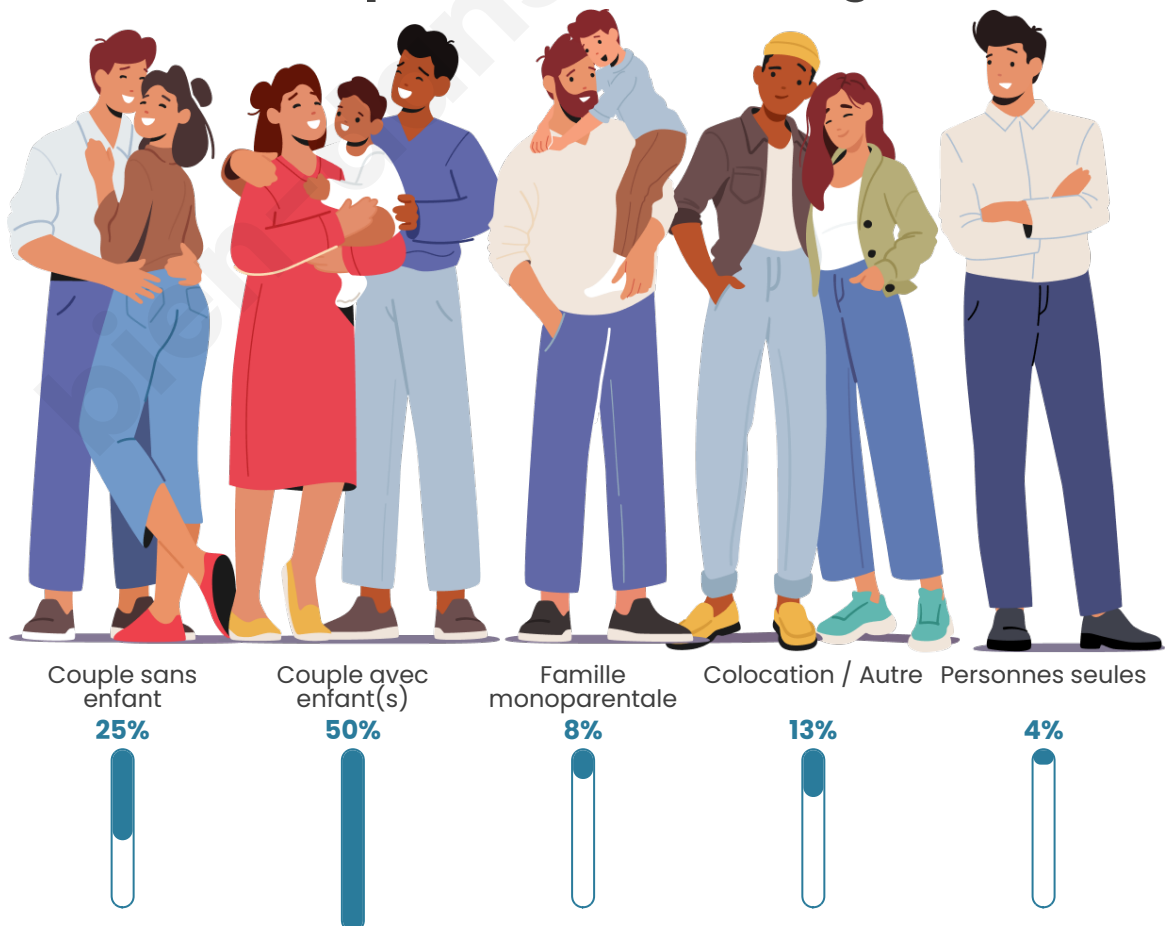

Tranche d'âge

Activité professionnelle

Niveau de diplôme

Composition des ménages

Profils électoraux

Premier tour

	Emmanuel MACRON	31.00 %
	Marine LE PEN	29.00 %
	Éric ZEMMOUR	11.00 %
	Jean-Luc MÉLENCHON	8.00 %
	Fabien ROUSSEL	7.00 %
	Jean LASSALLE	5.00 %
	Valérie PÉCRESE	5.00 %
	Anne HIDALGO	2.00 %
	Yannick JADOT	1.00 %
	Nicolas DUPONT- AIGNAN	1.00 %
	Nathalie ARTHAUD	0.00 %
	Philippe POUTOU	0.00 %