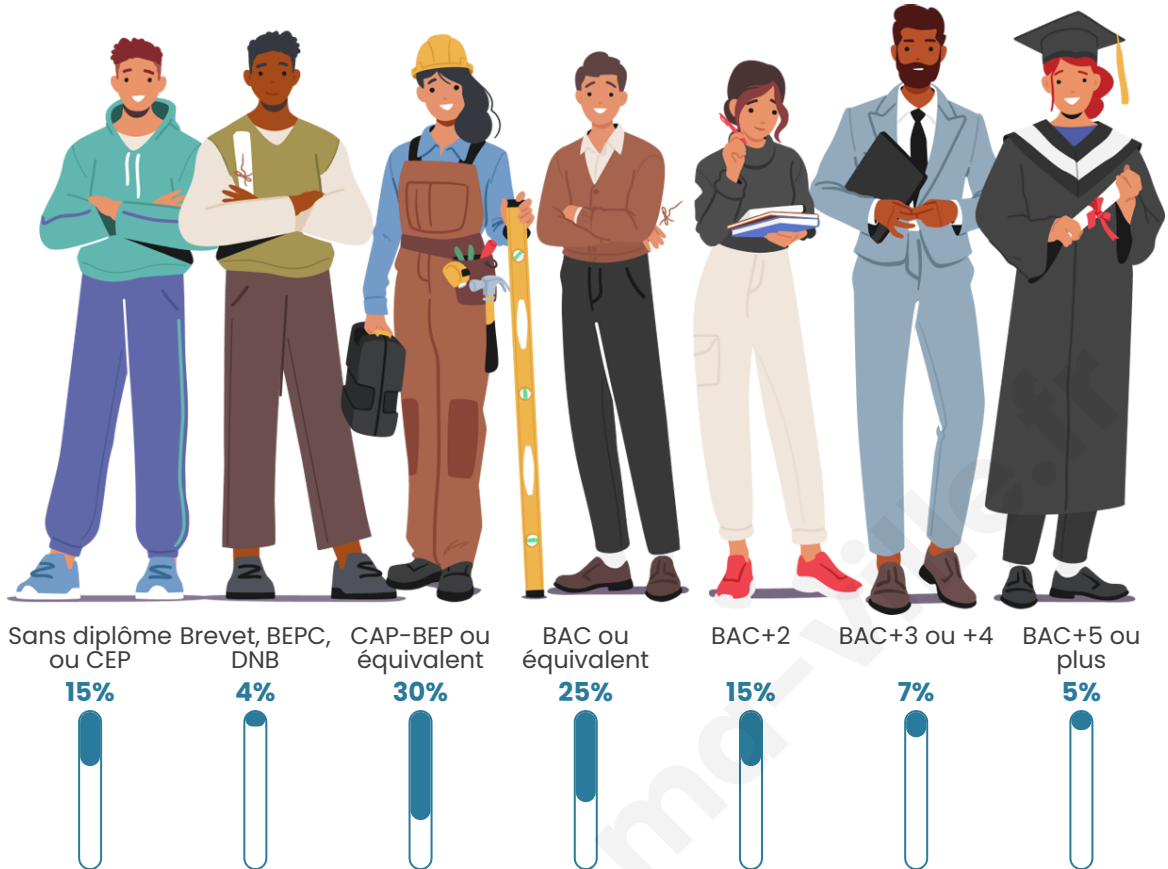

Tranche d'âge

Activité professionnelle

Niveau de diplôme

Composition des ménages

Profils électoraux

Premier tour

	Emmanuel MACRON	31.00 %
	Marine LE PEN	29.00 %
	Éric ZEMMOUR	11.00 %
	Jean-Luc MÉLENCHON	8.00 %
	Fabien ROUSSEL	7.00 %
	Jean LASSALLE	5.00 %
	Valérie PÉCRESE	5.00 %
	Anne HIDALGO	2.00 %
	Yannick JADOT	1.00 %
	Nicolas DUPONT- AIGNAN	1.00 %
	Nathalie ARTHAUD	0.00 %
	Philippe POUTOU	0.00 %