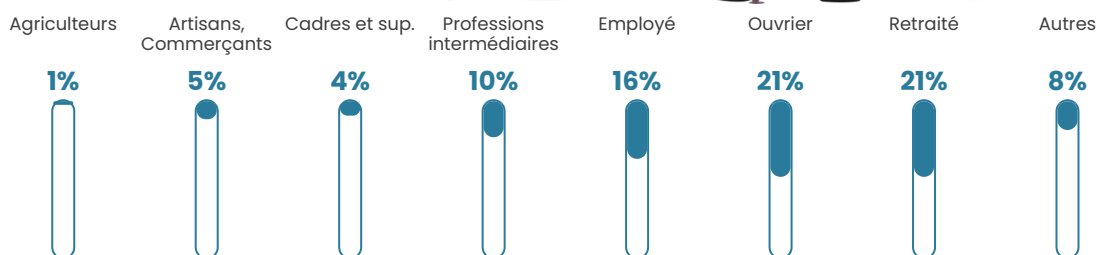

42 h/km²

Revenu moyen

22 180 €/an

Evolution du nombre d'habitants

Sources : Institut national de la statistique et des études économiques (insee) selon Les dernières parutions officielles de 2024 portant sur les années 2020, 2021 et 2022.

Tranche d'âge

Activité professionnelle

Niveau de diplôme

Composition des ménages

Profils électoraux

Premier tour

	Marine LE PEN	35.14 %
	Emmanuel MACRON	31.89 %
	Jean-Luc MÉLENCHON	14.25 %
	Valérie PÉCRESSÉ	3.53 %
	Éric ZEMMOUR	3.26 %
	Jean LASSALLE	2.58 %
	Anne HIDALGO	2.44 %
	Philippe POUTOU	1.90 %
	Fabien ROUSSEL	1.63 %
	Yannick JADOT	1.63 %
	Nicolas DUPONT- AIGNAN	1.22 %
	Nathalie ARTHAUD	0.54 %