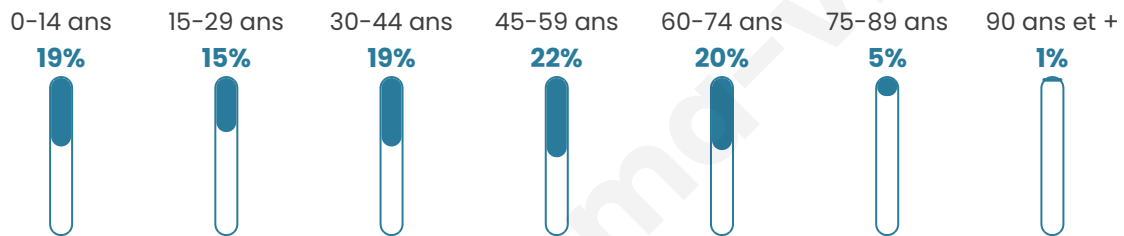

1 247

Age moyen

41 ans

Pop active

50.4%

Taux chômage

6.7%

Pop densité

42 h/km²

Revenu moyen

22 180 €/an

Evolution du nombre d'habitants

Sources : Institut national de la statistique et des études économiques (insee) selon Les dernières parutions officielles de 2024 portant sur les années 2020, 2021 et 2022.

Tranche d'âge

Activité professionnelle

Niveau de diplôme

Composition des ménages

Profils électoraux

Premier tour

	Marine LE PEN	35.14 %
	Emmanuel MACRON	31.89 %
	Jean-Luc MÉLENCHON	14.25 %
	Valérie PÉCRESSÉ	3.53 %
	Éric ZEMMOUR	3.26 %
	Jean LASSALLE	2.58 %
	Anne HIDALGO	2.44 %
	Philippe POUTOU	1.90 %
	Fabien ROUSSEL	1.63 %
	Yannick JADOT	1.63 %
	Nicolas DUPONT- AIGNAN	1.22 %
	Nathalie ARTHAUD	0.54 %

935 inscrits

Participation : 81.5%
Votes blancs : 2.62%
Votes nuls : 0.66%

Second tour

	Emmanuel MACRON	50,22 %
	Marine LE PEN	49,78 %

935 inscrits

Participation : 80.21%
Votes blancs : 5.6%
Votes nuls : 1.47%