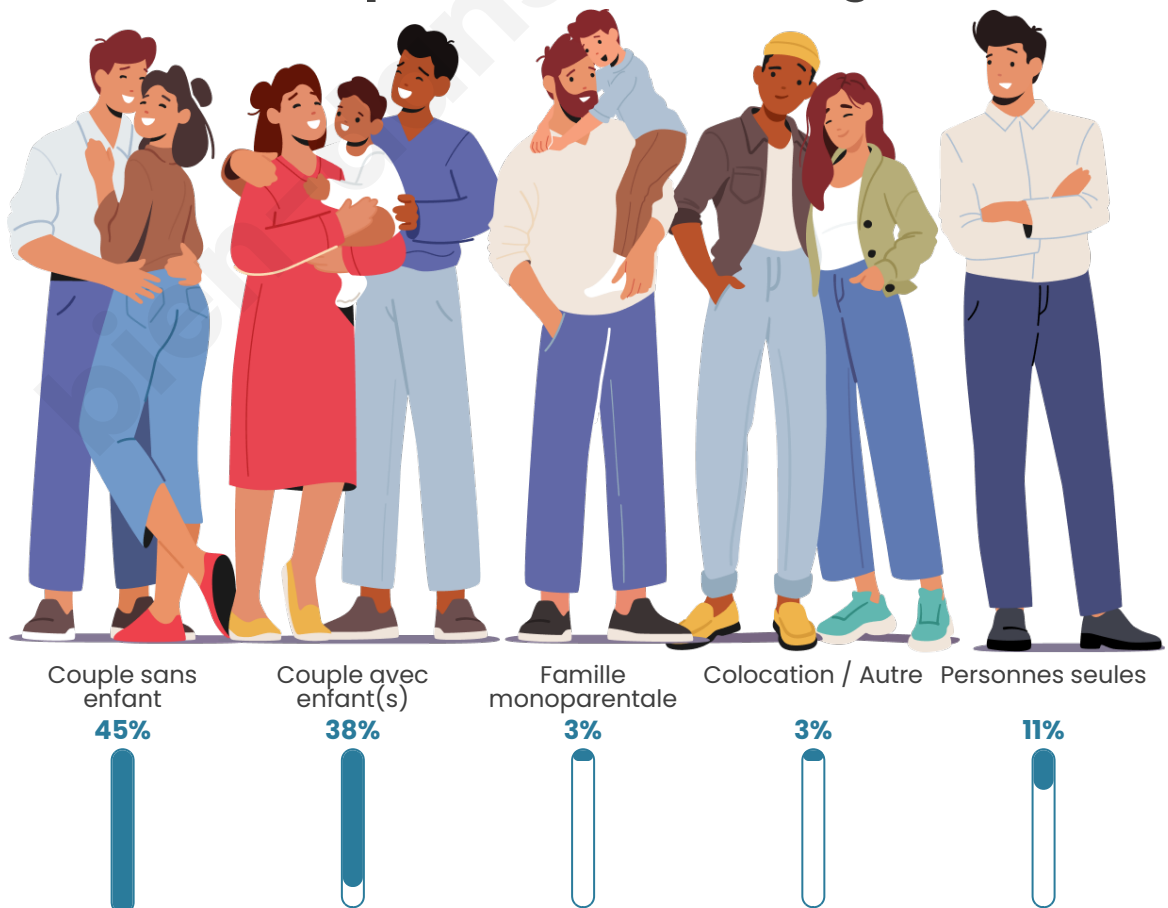

Tranche d'âge

Activité professionnelle

Niveau de diplôme

Composition des ménages

Profils électoraux

Premier tour

	Marine LE PEN	35.14 %
	Emmanuel MACRON	31.89 %
	Jean-Luc MÉLENCHON	14.25 %
	Valérie PÉCRESSÉ	3.53 %
	Éric ZEMMOUR	3.26 %
	Jean LASSALLE	2.58 %
	Anne HIDALGO	2.44 %
	Philippe POUTOU	1.90 %
	Fabien ROUSSEL	1.63 %
	Yannick JADOT	1.63 %
	Nicolas DUPONT- AIGNAN	1.22 %
	Nathalie ARTHAUD	0.54 %