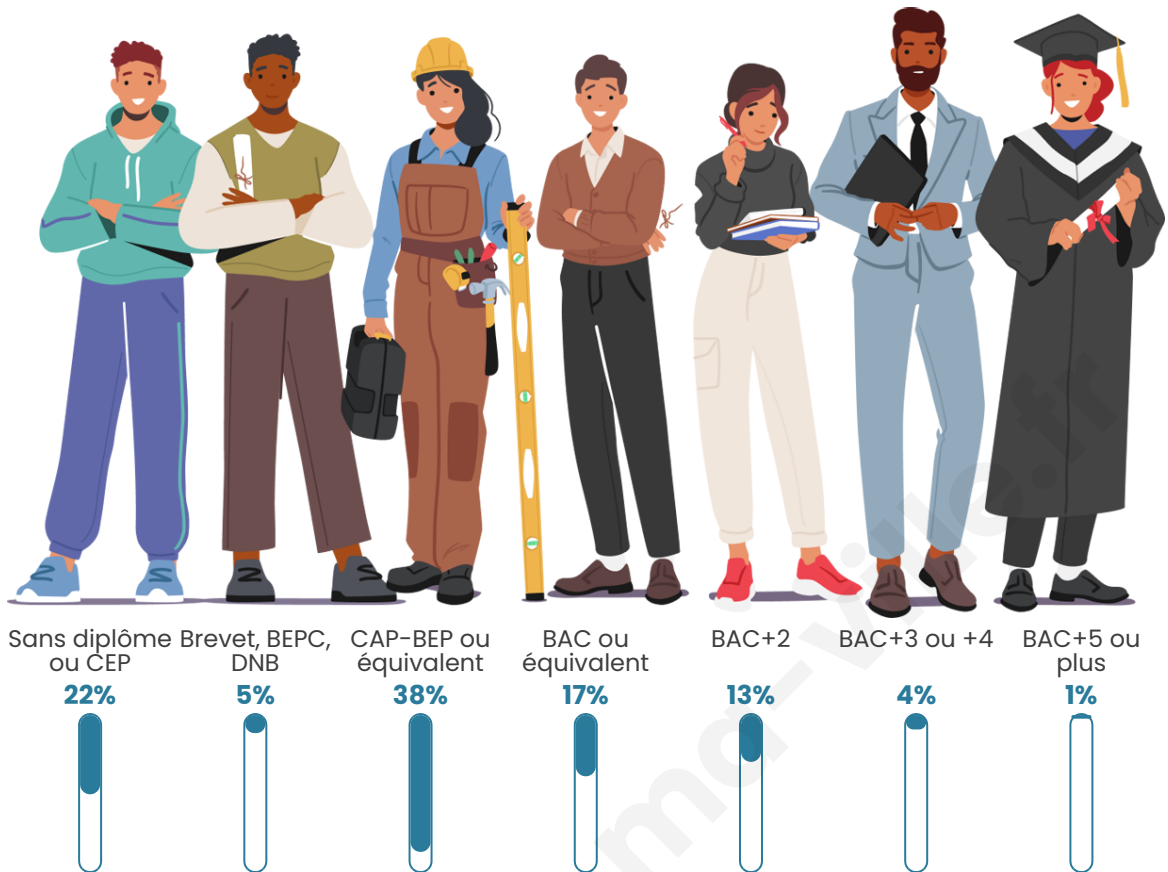

1 247

Age moyen

41 ans

Pop active

50.4%

Taux chômage

6.7%

Pop densité

Tranche d'âge

Activité professionnelle

Niveau de diplôme

Composition des ménages

Profils électoraux

Premier tour

	Marine LE PEN	35.14 %
	Emmanuel MACRON	31.89 %
	Jean-Luc MÉLENCHON	14.25 %
	Valérie PÉCRESSÉ	3.53 %
	Éric ZEMMOUR	3.26 %
	Jean LASSALLE	2.58 %
	Anne HIDALGO	2.44 %
	Philippe POUTOU	1.90 %
	Fabien ROUSSEL	1.63 %
	Yannick JADOT	1.63 %
	Nicolas DUPONT- AIGNAN	1.22 %
	Nathalie ARTHAUD	0.54 %