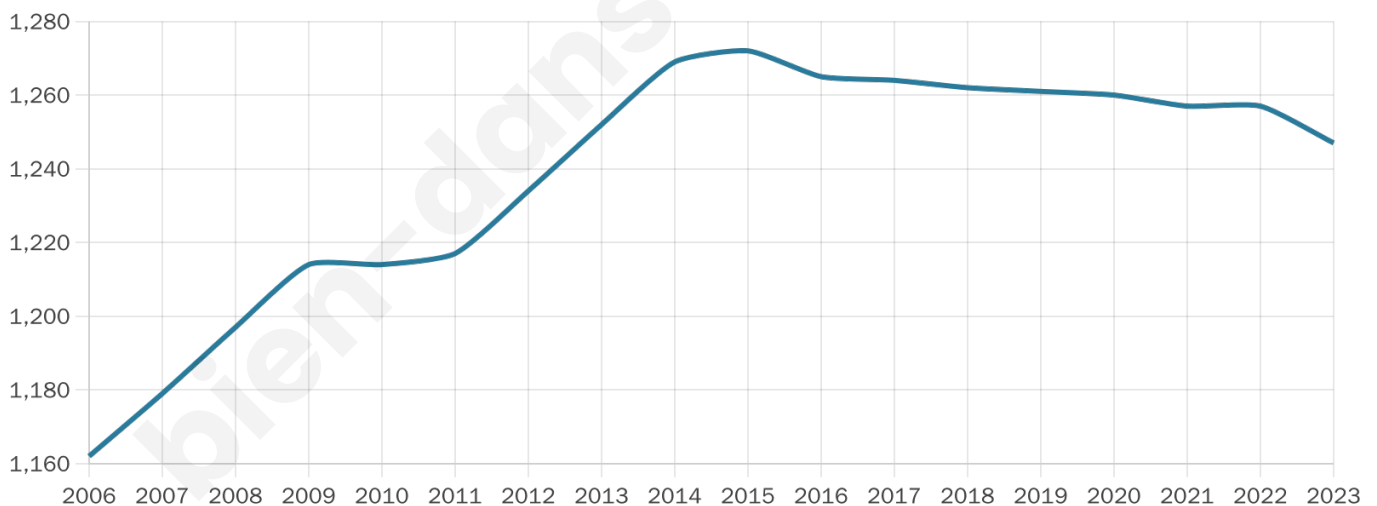

1 247

Age moyen

41 ans

Pop active

50.4%

Taux chômage

6.7%

Pop densité

42 h/km²

Revenu moyen

22 180 €/an

Evolution du nombre d'habitants

Sources : Institut national de la statistique et des études économiques (insee) selon Les dernières parutions officielles de 2024 portant sur les années 2020, 2021 et 2022.