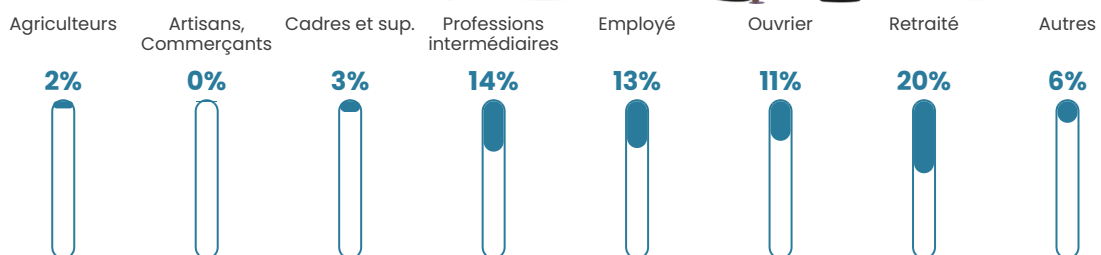

74 h/km²

Revenu moyen

24 370 €/an

Evolution du nombre d'habitants

Sources : Institut national de la statistique et des études économiques (insee) selon Les dernières parutions officielles de 2024 portant sur les années 2020, 2021 et 2022.

Tranche d'âge

Activité professionnelle

Niveau de diplôme

Composition des ménages

Profils électoraux

Premier tour

	Marine LE PEN	37.41 %
	Emmanuel MACRON	31.63 %
	Jean-Luc MÉLENCHON	11.22 %
	Éric ZEMMOUR	5.10 %
	Fabien ROUSSEL	4.42 %
	Yannick JADOT	3.06 %
	Nicolas DUPONT-AIGNAN	2.04 %
	Valérie PÉCRESSE	1.70 %
	Nathalie ARTHAUD	1.36 %
	Anne HIDALGO	1.02 %
	Jean LASSALLE	0.68 %
	Philippe POUTOU	0.34 %