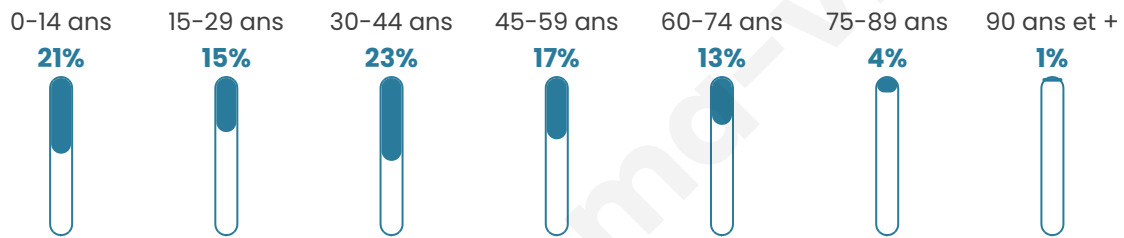

520

Age moyen

37 ans

Pop active

53.1%

Taux chômage

7%

Pop densité

74 h/km²

Revenu moyen

24 370 €/an

Evolution du nombre d'habitants

Sources : Institut national de la statistique et des études économiques (insee) selon Les dernières parutions officielles de 2024 portant sur les années 2020, 2021 et 2022.

Tranche d'âge

Activité professionnelle

Niveau de diplôme

Composition des ménages

Profils électoraux

Premier tour

	Marine LE PEN	37.41 %
	Emmanuel MACRON	31.63 %
	Jean-Luc MÉLENCHON	11.22 %
	Éric ZEMMOUR	5.10 %
	Fabien ROUSSEL	4.42 %
	Yannick JADOT	3.06 %
	Nicolas DUPONT-AIGNAN	2.04 %
	Valérie PÉCRESSE	1.70 %
	Nathalie ARTHAUD	1.36 %
	Anne HIDALGO	1.02 %
	Jean LASSALLE	0.68 %
	Philippe POUTOU	0.34 %