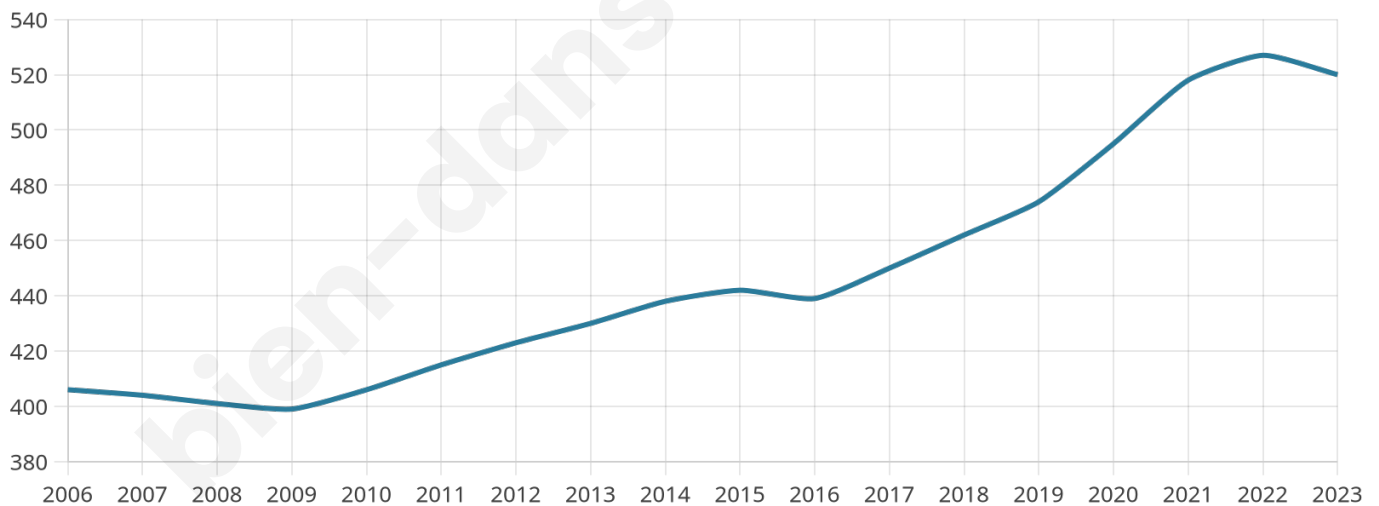

520

Age moyen

37 ans

Pop active

53.1%

Taux chômage

7%

Pop densité

74 h/km²

Revenu moyen

24 370 €/an

Evolution du nombre d'habitants

Sources : Institut national de la statistique et des études économiques (insee) selon Les dernières parutions officielles de 2024 portant sur les années 2020, 2021 et 2022.