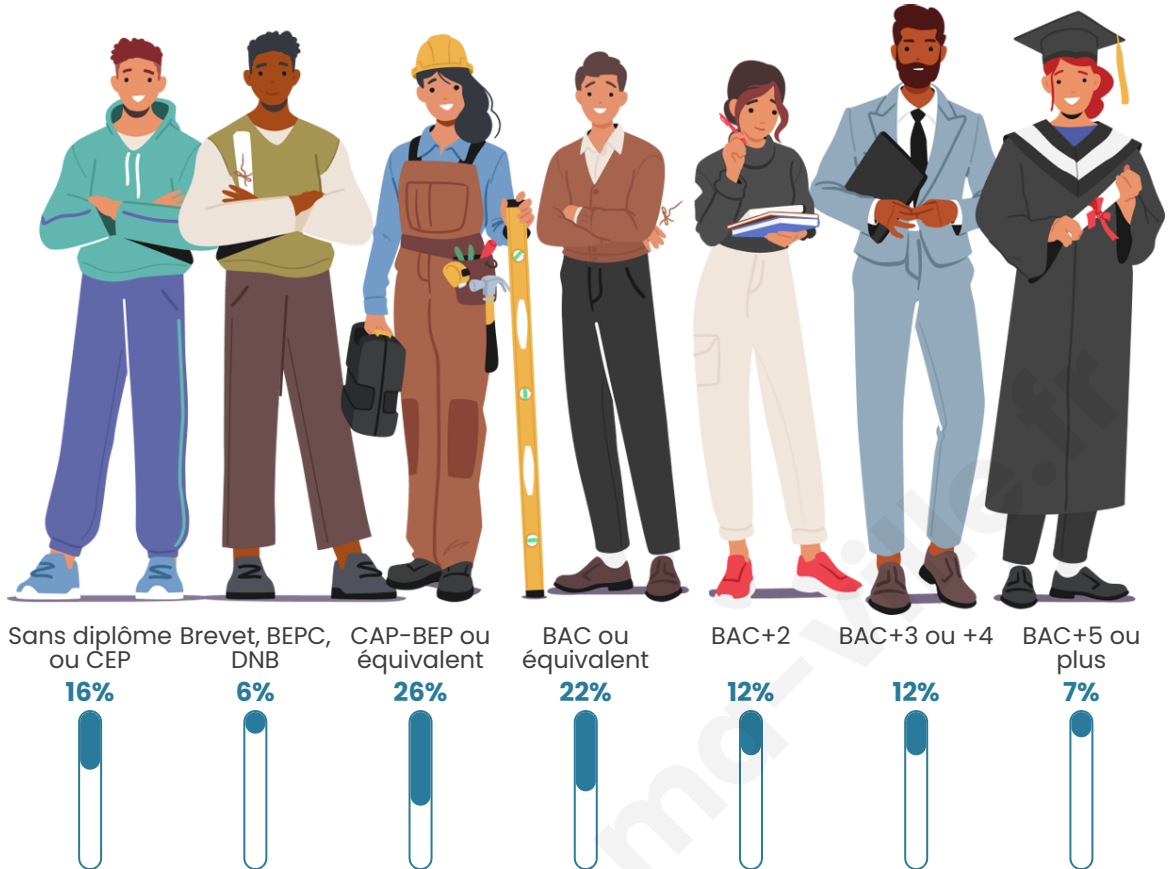

520

Age moyen

37 ans

Pop active

53.1%

Taux chômage

7%

Pop densité

Tranche d'âge

Activité professionnelle

Niveau de diplôme

Composition des ménages

Profils électoraux

Premier tour

	Marine LE PEN	37.41 %
	Emmanuel MACRON	31.63 %
	Jean-Luc MÉLENCHON	11.22 %
	Éric ZEMMOUR	5.10 %
	Fabien ROUSSEL	4.42 %
	Yannick JADOT	3.06 %
	Nicolas DUPONT-AIGNAN	2.04 %
	Valérie PÉCRESSE	1.70 %
	Nathalie ARTHAUD	1.36 %
	Anne HIDALGO	1.02 %
	Jean LASSALLE	0.68 %
	Philippe POUTOU	0.34 %