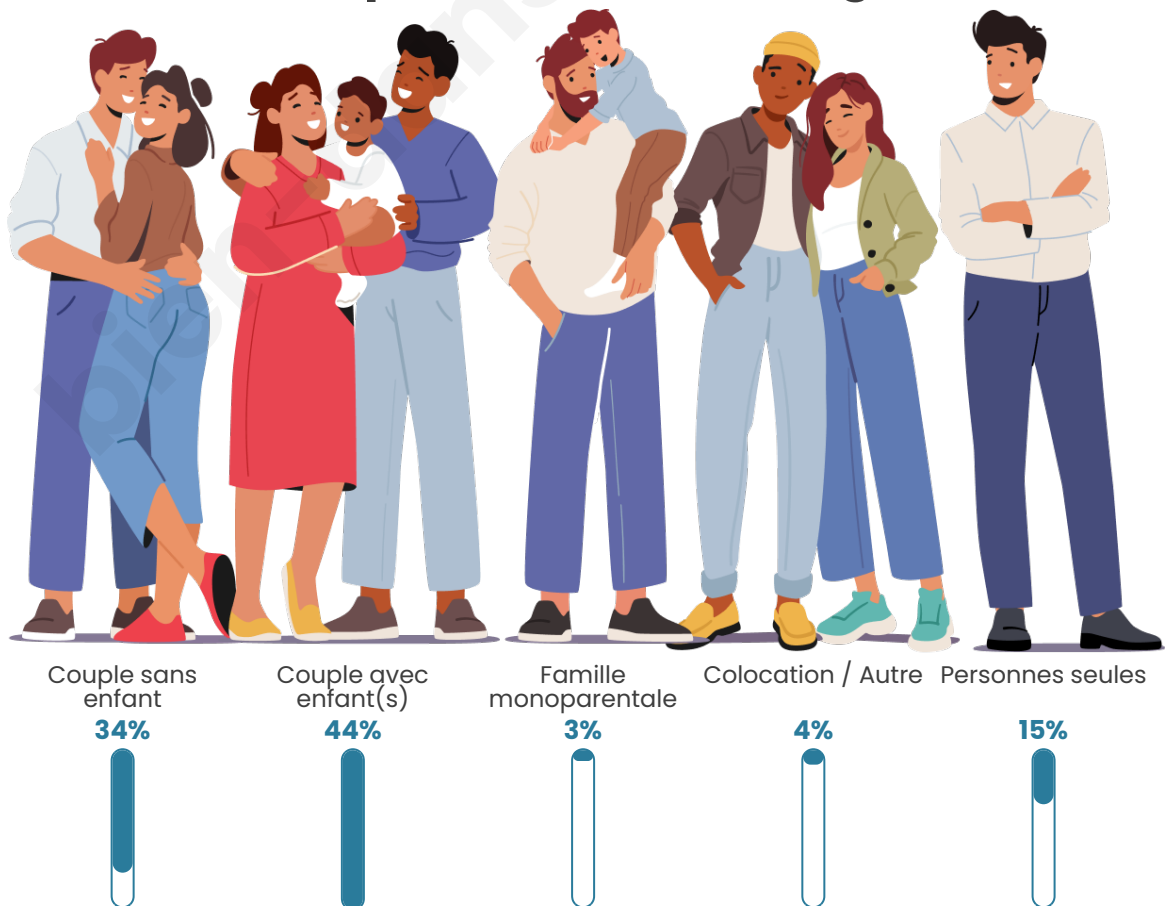

Tranche d'âge

Activité professionnelle

Niveau de diplôme

Composition des ménages

Profils électoraux

Premier tour

	Marine LE PEN	37.41 %
	Emmanuel MACRON	31.63 %
	Jean-Luc MÉLENCHON	11.22 %
	Éric ZEMMOUR	5.10 %
	Fabien ROUSSEL	4.42 %
	Yannick JADOT	3.06 %
	Nicolas DUPONT-AIGNAN	2.04 %
	Valérie PÉCRESSE	1.70 %
	Nathalie ARTHAUD	1.36 %
	Anne HIDALGO	1.02 %
	Jean LASSALLE	0.68 %
	Philippe POUTOU	0.34 %