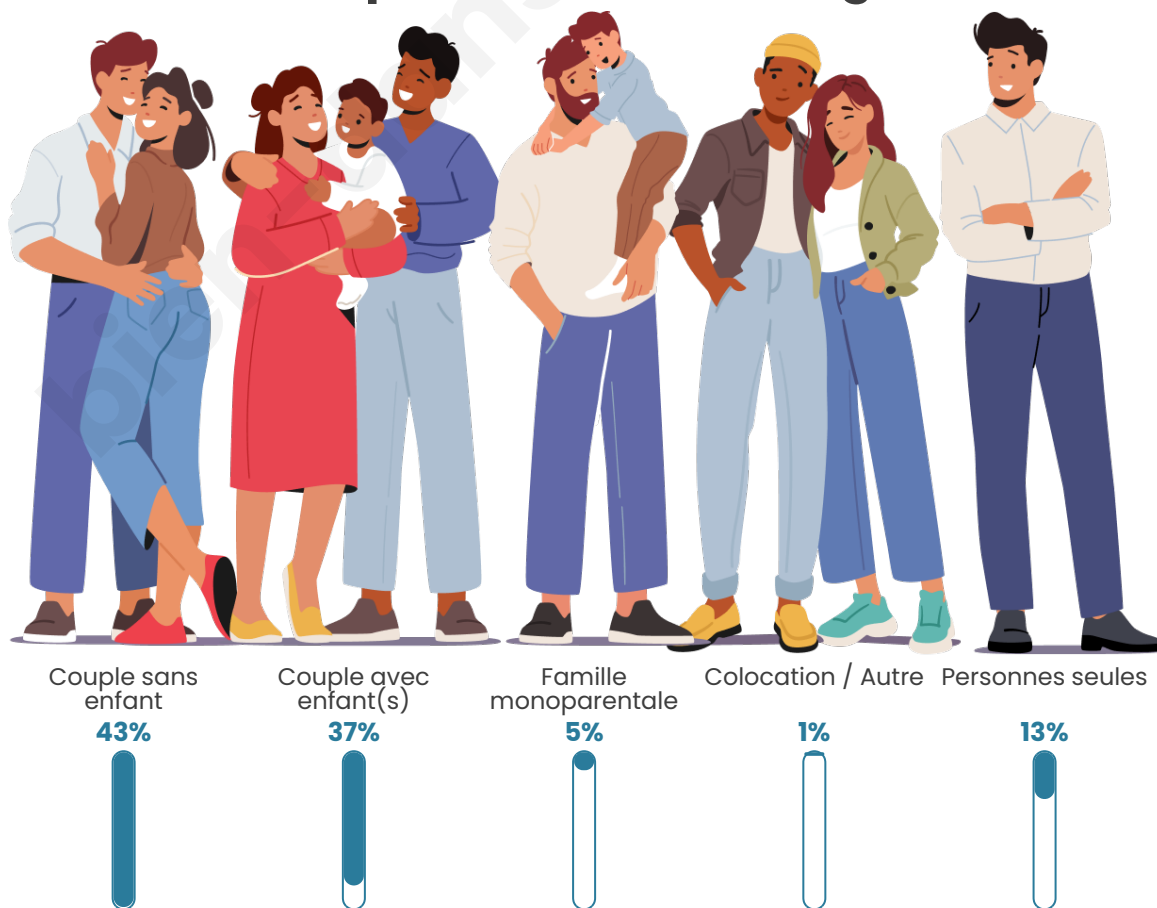

Tranche d'âge

Activité professionnelle

Niveau de diplôme

Composition des ménages

Profils électoraux

Premier tour

	Marine LE PEN	41.81 %
	Emmanuel MACRON	24.94 %
	Jean-Luc MÉLENCHON	10.21 %
	Éric ZEMMOUR	6.18 %
	Jean LASSALLE	4.04 %
	Valérie PÉCRESSÉ	3.09 %
	Yannick JADOT	2.85 %
	Nicolas DUPONT-AIGNAN	2.38 %
	Fabien ROUSSEL	1.90 %
	Nathalie ARTHAUD	1.43 %
	Anne HIDALGO	0.71 %
	Philippe POUTOU	0.48 %