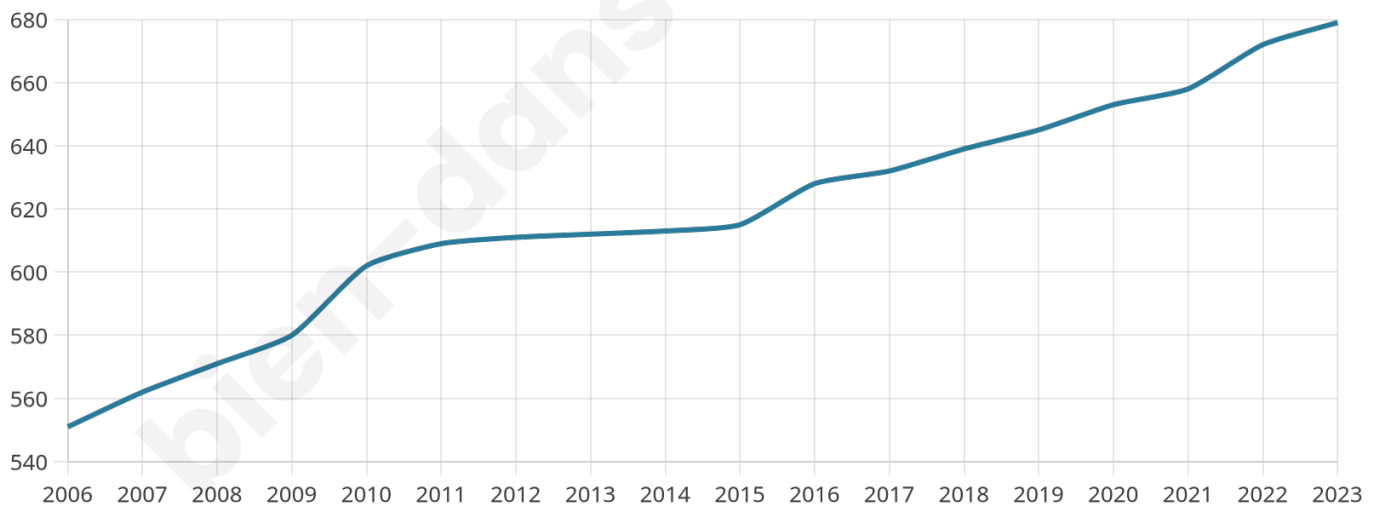

Version web

Ville de Saint-Léger

Présenté par

BIEN dans
ma **VILLE** 

Sommaire

Situation géographique	3
Statistiques sur la population	4
Evolution du nombre d'habitants	4
Tranche d'âge	5
0-14 ans	5
15-29 ans	5
30-44 ans	5
45-59 ans	5
60-74 ans	5
75-89 ans	5
90 ans et +	5
Activité professionnelle	5
Agriculteurs	5
Artisans, Commerçants	5
Cadres et sup.	5
Professions intermédiaires	5
Employé	5
Ouvrier	5
Retraité	5
Autres	5
Niveau de diplôme	6
Sans diplôme ou CEP	6
Brevet, BEPC, DNB	6
CAP-BEP ou équivalent	6
BAC ou équivalent	6
BAC+2	6
BAC+3 ou +4	6
BAC+5 ou plus	6
Composition des ménages	6
Couple sans enfant	6
Couple avec enfant(s)	6
Famille monoparentale	6
Colocation / Autre	6
Personnes seules	6
Profils électoraux	7
Premier tour	7
Sécurité	8
Evolution du nombre d'infractions	8
Pour comparer	9
Services à la population	10
Commerce	10
Éducation	10
Villes autour de Saint-Léger	11

679

Age moyen

42 ans

Pop active

45.4%

Taux chômage

6.3%

Pop densité

45 h/km²

Revenu moyen

22 430 €/an

Evolution du nombre d'habitants

Sources : Institut national de la statistique et des études économiques (insee) selon Les dernières parutions officielles de 2024 portant sur les années 2020, 2021 et 2022.