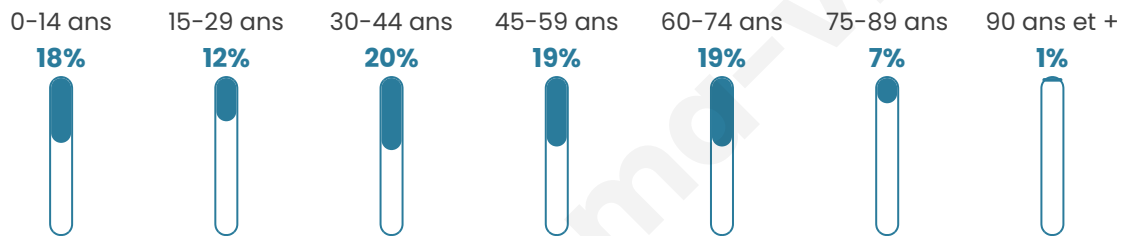

679

Age moyen

42 ans

Pop active

45.4%

Taux chômage

6.3%

Pop densité

45 h/km²

Revenu moyen

22 430 €/an

Evolution du nombre d'habitants

Sources : Institut national de la statistique et des études économiques (insee) selon Les dernières parutions officielles de 2024 portant sur les années 2020, 2021 et 2022.

Tranche d'âge

Activité professionnelle

Niveau de diplôme

Composition des ménages

Profils électoraux

Premier tour

	Marine LE PEN	41.81 %
	Emmanuel MACRON	24.94 %
	Jean-Luc MÉLENCHON	10.21 %
	Éric ZEMMOUR	6.18 %
	Jean LASSALLE	4.04 %
	Valérie PÉCRESSÉ	3.09 %
	Yannick JADOT	2.85 %
	Nicolas DUPONT-AIGNAN	2.38 %
	Fabien ROUSSEL	1.90 %
	Nathalie ARTHAUD	1.43 %
	Anne HIDALGO	0.71 %
	Philippe POUTOU	0.48 %

531 inscrits

Participation : 82.11%

Votes blancs : 1.83%

Votes nuls : 1.61%

Second tour

	Emmanuel MACRON	43,07 %
	Marine LE PEN	56,93 %

533 inscrits

Participation : 81.61%