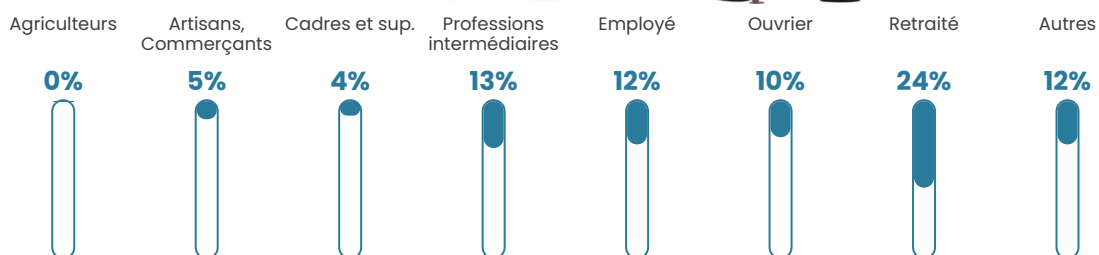

45 h/km²

Revenu moyen

22 430 €/an

Evolution du nombre d'habitants

Sources : Institut national de la statistique et des études économiques (insee) selon Les dernières parutions officielles de 2024 portant sur les années 2020, 2021 et 2022.

Tranche d'âge

Activité professionnelle

Niveau de diplôme

Composition des ménages

Profils électoraux

Premier tour

	Marine LE PEN	41.81 %
	Emmanuel MACRON	24.94 %
	Jean-Luc MÉLENCHON	10.21 %
	Éric ZEMMOUR	6.18 %
	Jean LASSALLE	4.04 %
	Valérie PÉCRESSÉ	3.09 %
	Yannick JADOT	2.85 %
	Nicolas DUPONT-AIGNAN	2.38 %
	Fabien ROUSSEL	1.90 %
	Nathalie ARTHAUD	1.43 %
	Anne HIDALGO	0.71 %
	Philippe POUTOU	0.48 %