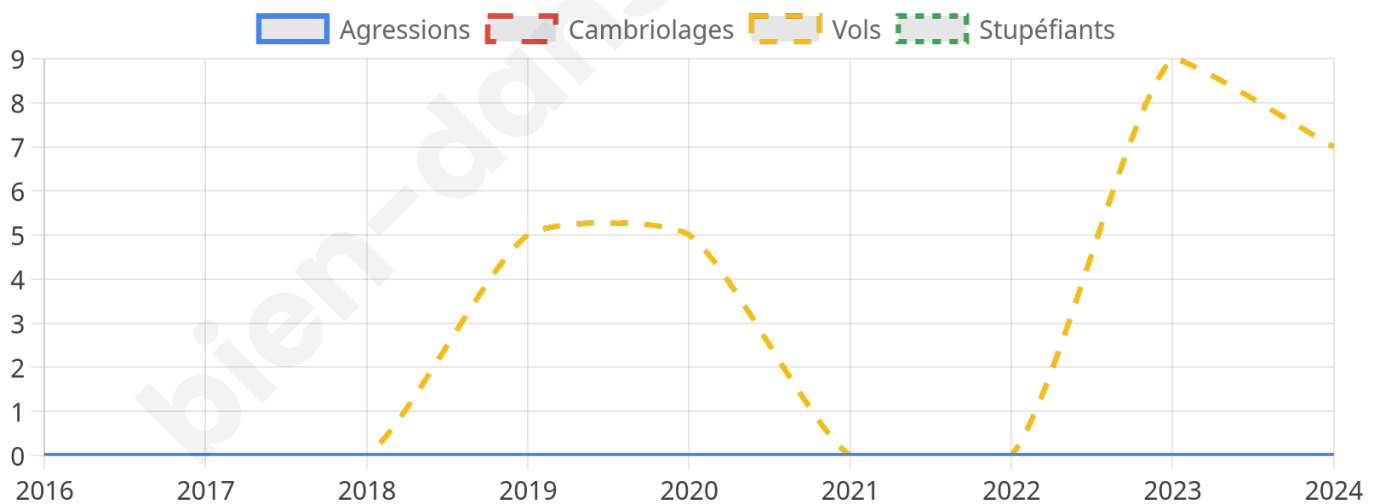

531 inscrits

Participation : 82.11%

Votes blancs : 1.83%

Votes nuls : 1.61%

Second tour

	Emmanuel MACRON	43,07 %
	Marine LE PEN	56,93 %

533 inscrits

Participation : 81.61%

Votes blancs : 7.36%

Votes nuls : 1.38%

Sécurité

Agressions physiques / sexuelles

0

Cambriolages

0

Vols / dégradations

7

Stupéfiants

0

Evolution du nombre d'infractions

Pour comparer

(en proportion du nombre d'habitants)

Sources : Bases statistiques communale, départementale et régionale de la délinquance enregistrée par la police et la gendarmerie nationales selon les dernières parutions officielles de 2025 portant sur l'année 2024 ([data.gouv](https://data.gouv.fr)).