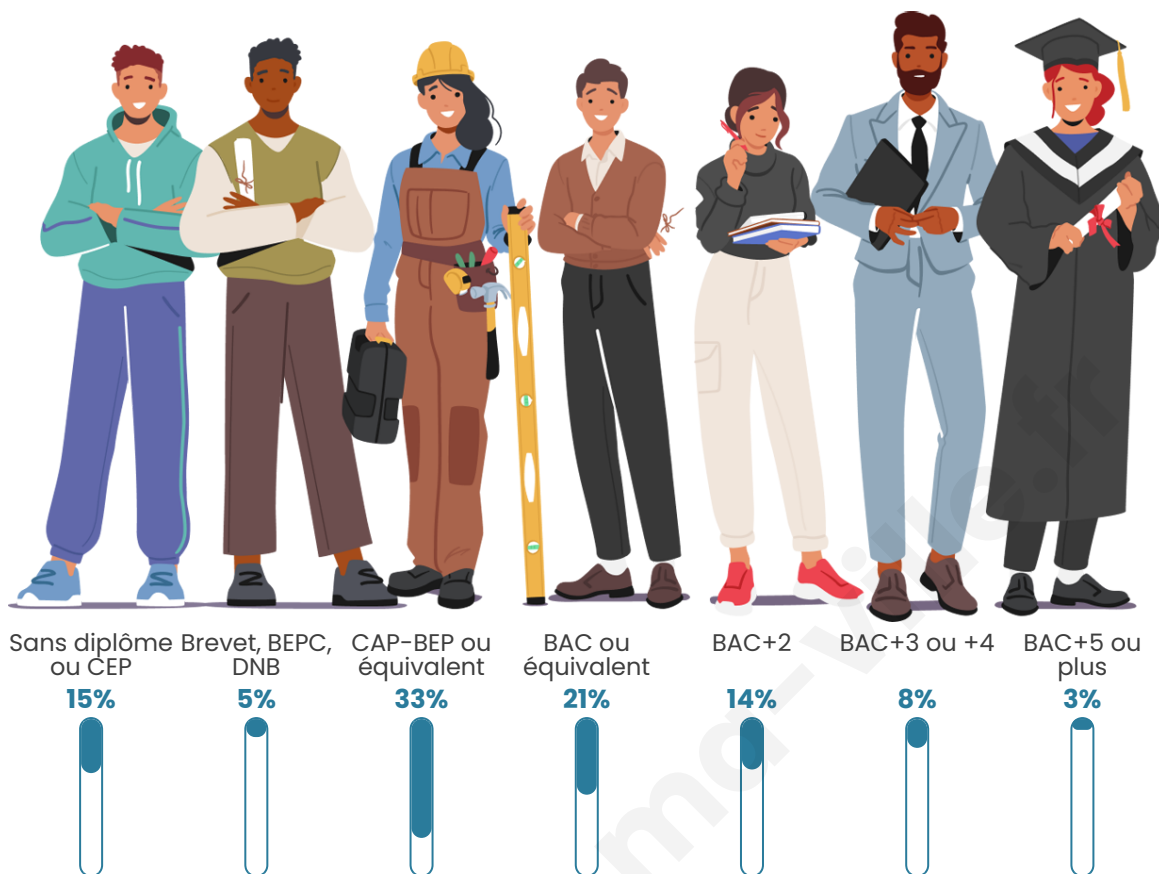

679

Age moyen

42 ans

Pop active

45.4%

Taux chômage

6.3%

Pop densité

Tranche d'âge

Activité professionnelle

Niveau de diplôme

Composition des ménages

Profils électoraux

Premier tour

	Marine LE PEN	41.81 %
	Emmanuel MACRON	24.94 %
	Jean-Luc MÉLENCHON	10.21 %
	Éric ZEMMOUR	6.18 %
	Jean LASSALLE	4.04 %
	Valérie PÉCRESSÉ	3.09 %
	Yannick JADOT	2.85 %
	Nicolas DUPONT-AIGNAN	2.38 %
	Fabien ROUSSEL	1.90 %
	Nathalie ARTHAUD	1.43 %
	Anne HIDALGO	0.71 %
	Philippe POUTOU	0.48 %