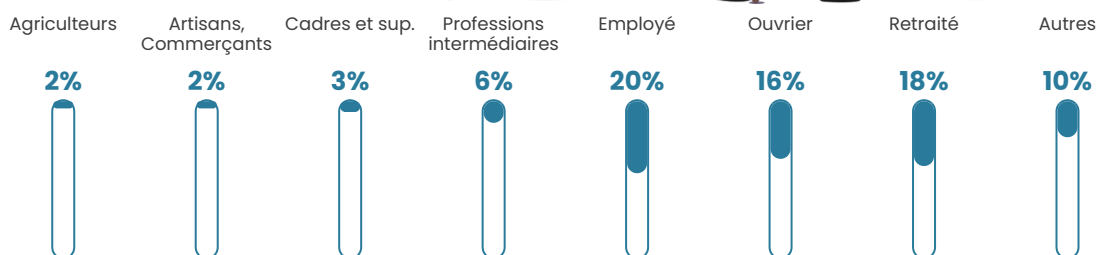

77 h/km²

Revenu moyen

21 740 €/an

Evolution du nombre d'habitants

Sources : Institut national de la statistique et des études économiques (insee) selon Les dernières parutions officielles de 2024 portant sur les années 2020, 2021 et 2022.

Tranche d'âge

Activité professionnelle

Niveau de diplôme

Composition des ménages

Profils électoraux

Premier tour

	Marine LE PEN	32.12 %
	Emmanuel MACRON	24.58 %
	Jean-Luc MÉLENCHON	17.60 %
	Jean LASSALLE	5.87 %
	Éric ZEMMOUR	5.87 %
	Yannick JADOT	3.91 %
	Fabien ROUSSEL	3.35 %
	Nicolas DUPONT-AIGNAN	2.79 %
	Valérie PÉCRESE	1.96 %
	Nathalie ARTHAUD	0.84 %
	Anne HIDALGO	0.56 %
	Philippe POUTOU	0.56 %