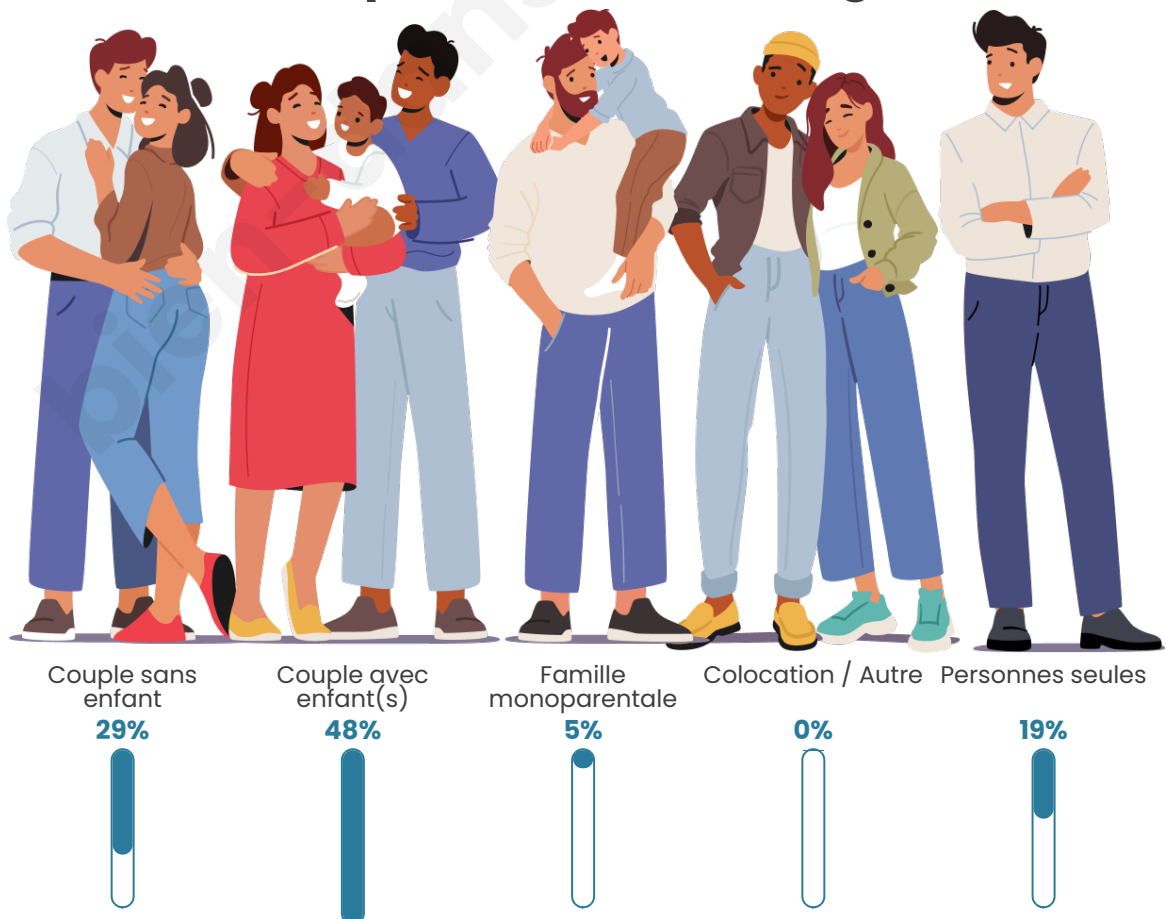

Tranche d'âge

Activité professionnelle

Niveau de diplôme

Composition des ménages

Profils électoraux

Premier tour

	Marine LE PEN	32.12 %
	Emmanuel MACRON	24.58 %
	Jean-Luc MÉLENCHON	17.60 %
	Jean LASSALLE	5.87 %
	Éric ZEMMOUR	5.87 %
	Yannick JADOT	3.91 %
	Fabien ROUSSEL	3.35 %
	Nicolas DUPONT-AIGNAN	2.79 %
	Valérie PÉCRESE	1.96 %
	Nathalie ARTHAUD	0.84 %
	Anne HIDALGO	0.56 %
	Philippe POUTOU	0.56 %