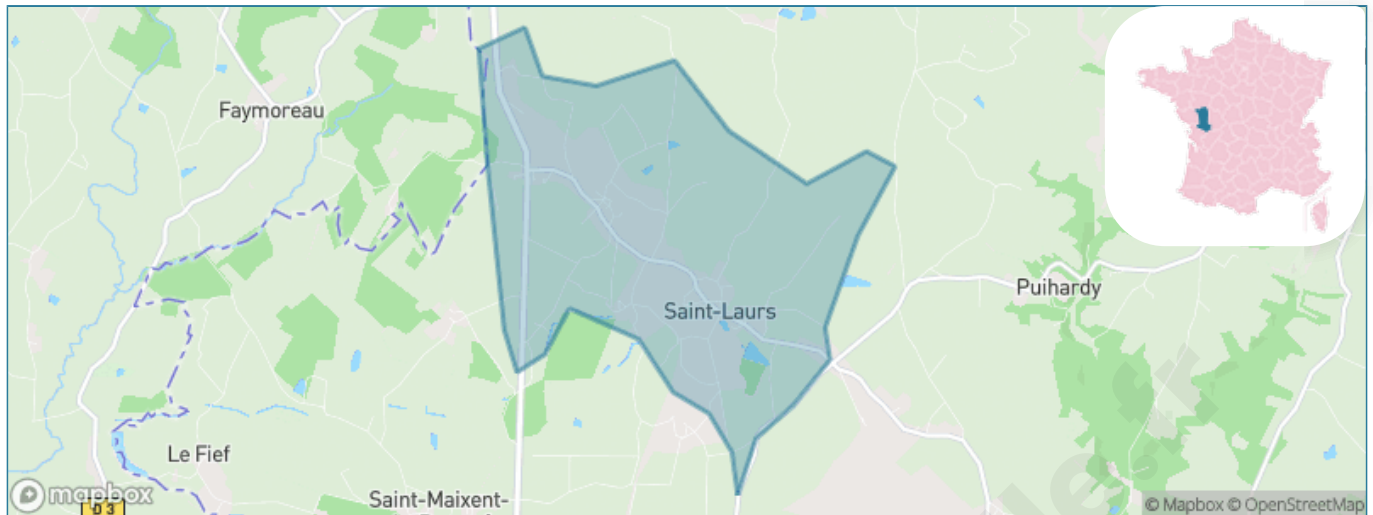

Version web

Ville de Saint-Laurs

Présenté par

BIEN dans
ma **VILLE** 

Sommaire

Situation géographique	3
Statistiques sur la population	4
Evolution du nombre d'habitants	4
Tranche d'âge	5
0-14 ans	5
15-29 ans	5
30-44 ans	5
45-59 ans	5
60-74 ans	5
75-89 ans	5
90 ans et +	5
Activité professionnelle	5
Agriculteurs	5
Artisans, Commerçants	5
Cadres et sup.	5
Professions intermédiaires	5
Employé	5
Ouvrier	5
Retraité	5
Autres	5
Niveau de diplôme	6
Sans diplôme ou CEP	6
Brevet, BEPC, DNB	6
CAP-BEP ou équivalent	6
BAC ou équivalent	6
BAC+2	6
BAC+3 ou +4	6
BAC+5 ou plus	6
Composition des ménages	6
Couple sans enfant	6
Couple avec enfant(s)	6
Famille monoparentale	6
Colocation / Autre	6
Personnes seules	6
Profils électoraux	7
Premier tour	7
Sécurité	8
Evolution du nombre d'infractions	8
Pour comparer	9
Services à la population	10
Commerce	10
Éducation	10
Villes autour de Saint-Laurs	12

Situation géographique

i Informations clés

- **Région** : Nouvelle-Aquitaine
- **Département** : Deux-Sèvres
- **Code postal** : 79160
- **Superficie** : 8 km²

Statistiques sur la population

Nombre d'habitants