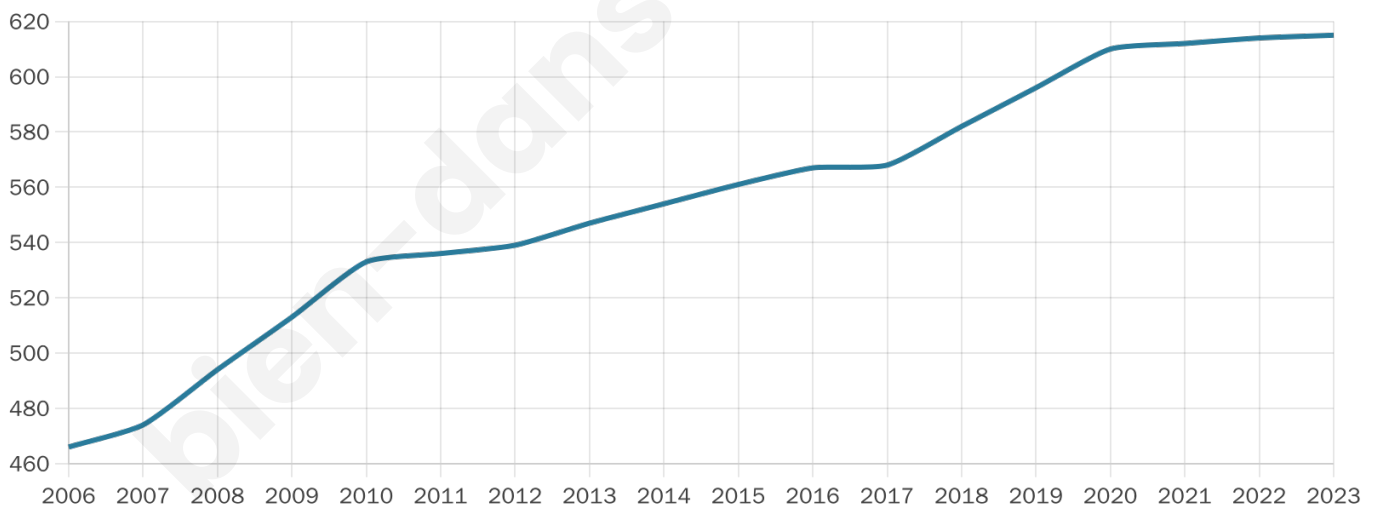

Version web

Ville de Saint-Laurs

Présenté par

BIEN dans
ma **VILLE** 

Sommaire

Situation géographique	3
Statistiques sur la population	4
Evolution du nombre d'habitants	4
Tranche d'âge	5
0-14 ans	5
15-29 ans	5
30-44 ans	5
45-59 ans	5
60-74 ans	5
75-89 ans	5
90 ans et +	5
Activité professionnelle	5
Agriculteurs	5
Artisans, Commerçants	5
Cadres et sup.	5
Professions intermédiaires	5
Employé	5
Ouvrier	5
Retraité	5
Autres	5
Niveau de diplôme	6
Sans diplôme ou CEP	6
Brevet, BEPC, DNB	6
CAP-BEP ou équivalent	6
BAC ou équivalent	6
BAC+2	6
BAC+3 ou +4	6
BAC+5 ou plus	6
Composition des ménages	6
Couple sans enfant	6
Couple avec enfant(s)	6
Famille monoparentale	6
Colocation / Autre	6
Personnes seules	6
Profils électoraux	7
Premier tour	7
Sécurité	8
Evolution du nombre d'infractions	8
Pour comparer	9
Services à la population	10
Commerce	10
Éducation	10
Villes autour de Saint-Laurs	12

615

Age moyen

40 ans

Pop active

46.3%

Taux chômage

5.8%

Pop densité

77 h/km²

Revenu moyen

21 740 €/an

Evolution du nombre d'habitants

Sources : Institut national de la statistique et des études économiques (insee) selon Les dernières parutions officielles de 2024 portant sur les années 2020, 2021 et 2022.