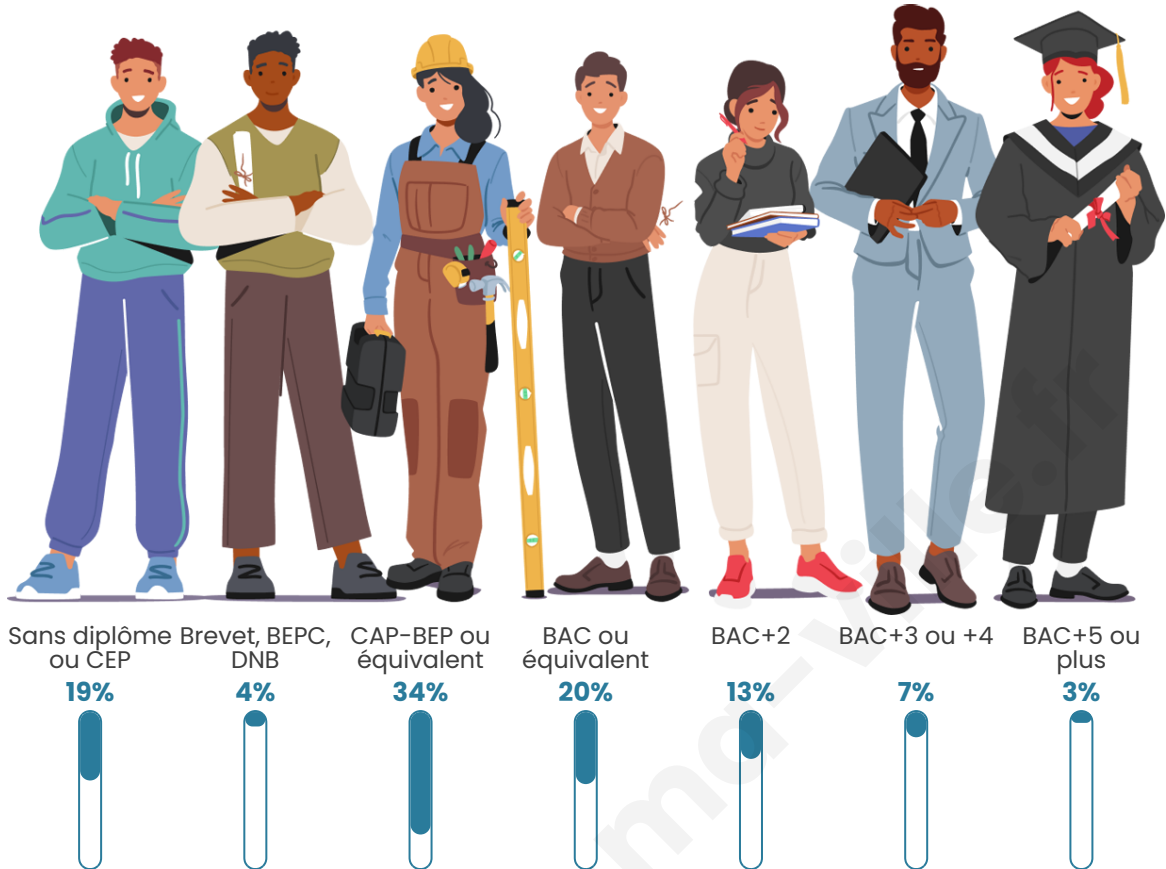

615

Age moyen

40 ans

Pop active

46.3%

Taux chômage

5.8%

Pop densité

Tranche d'âge

Activité professionnelle

Niveau de diplôme

Composition des ménages

Profils électoraux

Premier tour

	Marine LE PEN	32.12 %
	Emmanuel MACRON	24.58 %
	Jean-Luc MÉLENCHON	17.60 %
	Jean LASSALLE	5.87 %
	Éric ZEMMOUR	5.87 %
	Yannick JADOT	3.91 %
	Fabien ROUSSEL	3.35 %
	Nicolas DUPONT-AIGNAN	2.79 %
	Valérie PÉCRESE	1.96 %
	Nathalie ARTHAUD	0.84 %
	Anne HIDALGO	0.56 %
	Philippe POUTOU	0.56 %