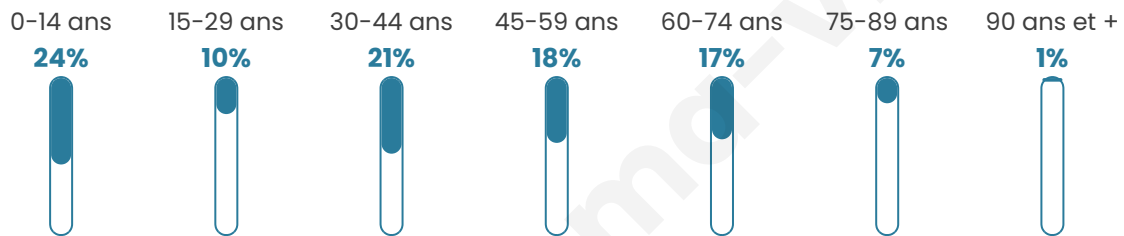

615

Age moyen

40 ans

Pop active

46.3%

Taux chômage

5.8%

Pop densité

77 h/km²

Revenu moyen

21 740 €/an

Evolution du nombre d'habitants

Sources : Institut national de la statistique et des études économiques (insee) selon Les dernières parutions officielles de 2024 portant sur les années 2020, 2021 et 2022.

Tranche d'âge

Activité professionnelle

Niveau de diplôme

Composition des ménages

Profils électoraux

Premier tour

	Marine LE PEN	32.12 %
	Emmanuel MACRON	24.58 %
	Jean-Luc MÉLENCHON	17.60 %
	Jean LASSALLE	5.87 %
	Éric ZEMMOUR	5.87 %
	Yannick JADOT	3.91 %
	Fabien ROUSSEL	3.35 %
	Nicolas DUPONT-AIGNAN	2.79 %
	Valérie PÉCRESE	1.96 %
	Nathalie ARTHAUD	0.84 %
	Anne HIDALGO	0.56 %
	Philippe POUTOU	0.56 %

Second tour

	Emmanuel MACRON	46,63 %
	Marine LE PEN	53,37 %

453 inscrits

Participation : 79.91%

Votes blancs : 8.56%

Votes nuls : 1.38%

453 inscrits

Participation : 82.34%