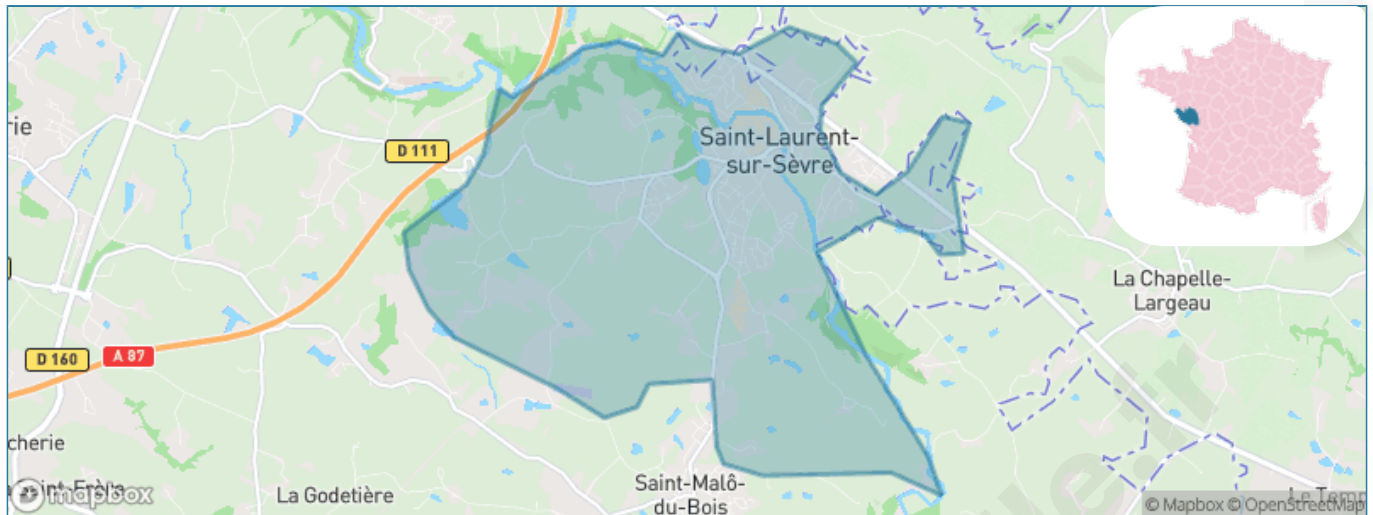

Version web

Ville de Saint-Laurent- sur-Sèvre

Présenté par

BIEN dans
ma **VILLE** 

Sommaire

Situation géographique	3
Statistiques sur la population	4
Evolution du nombre d'habitants	4
Tranche d'âge	5
0-14 ans	5
15-29 ans	5
30-44 ans	5
45-59 ans	5
60-74 ans	5
75-89 ans	5
90 ans et +	5
Activité professionnelle	5
Agriculteurs	5
Artisans, Commerçants	5
Cadres et sup.	5
Professions intermédiaires	5
Employé	5
Ouvrier	5
Retraité	5
Autres	5
Niveau de diplôme	6
Sans diplôme ou CEP	6
Brevet, BEPC, DNB	6
CAP-BEP ou équivalent	6
BAC ou équivalent	6
BAC+2	6
BAC+3 ou +4	6
BAC+5 ou plus	6
Composition des ménages	6
Couple sans enfant	6
Couple avec enfant(s)	6
Famille monoparentale	6
Colocation / Autre	6
Personnes seules	6
Profil électoraux	7
Premier tour	7
Sécurité	8
Evolution du nombre d'infractions	8
Pour comparer	9
Services à la population	10
Commerce	10
Éducation	10
Villes autour de Saint-Laurent-sur-Sèvre	11
Avis sur la ville de Saint-Laurent-sur-Sèvre	12
Moyenne par critère	12
Villes autour de Saint-Laurent-sur-Sèvre	12
Répartition des avis par note	12
Répartition des avis par note	12

Situation géographique

i Informations clés

- **Région** : Pays de la Loire
- **Département** : Vendée
- **Code postal** : 85290
- **Superficie** : 15 km²

Statistiques sur la population

Nombre d'habitants

3 550