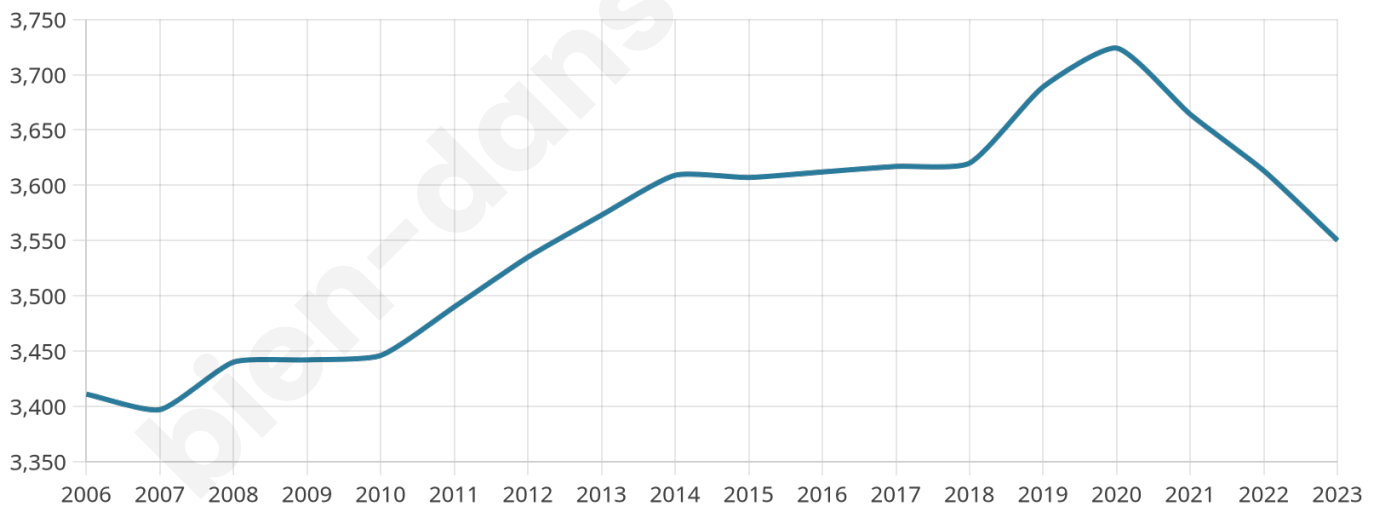

Age moyen

43 ans

Pop active

46%

Taux chômage

4.7%

Pop densité

237 h/km²

Revenu moyen

23 630 €/an

Evolution du nombre d'habitants

Sources : Institut national de la statistique et des études économiques (insee) selon Les dernières parutions officielles de 2024 portant sur les années 2020, 2021 et 2022.