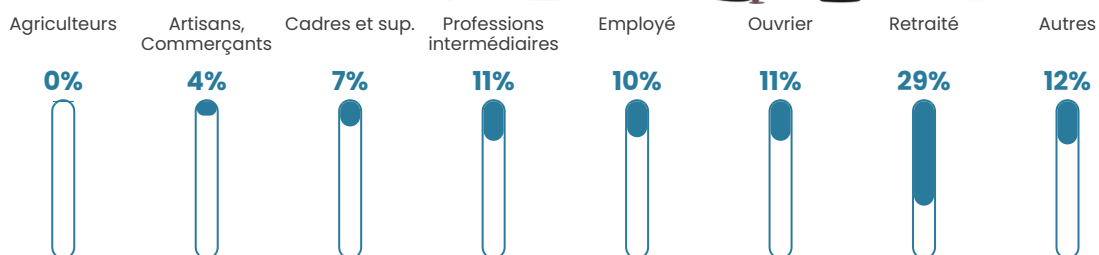

Revenu moyen

23 630 €/an

Evolution du nombre d'habitants

Sources : Institut national de la statistique et des études économiques (insee) selon Les dernières parutions officielles de 2024 portant sur les années 2020, 2021 et 2022.

Tranche d'âge

Activité professionnelle

Niveau de diplôme

Composition des ménages

Profils électoraux

Premier tour

	Emmanuel MACRON	40.42 %
	Marine LE PEN	19.30 %
	Jean-Luc MÉLENCHON	12.41 %
	Valérie PÉCRESSÉ	7.04 %
	Éric ZEMMOUR	5.42 %
	Yannick JADOT	5.37 %
	Jean LASSALLE	3.00 %
	Nicolas DUPONT-AIGNAN	2.66 %
	Fabien ROUSSEL	1.72 %
	Anne HIDALGO	1.13 %
	Philippe POUTOU	0.79 %
	Nathalie ARTHAUD	0.74 %