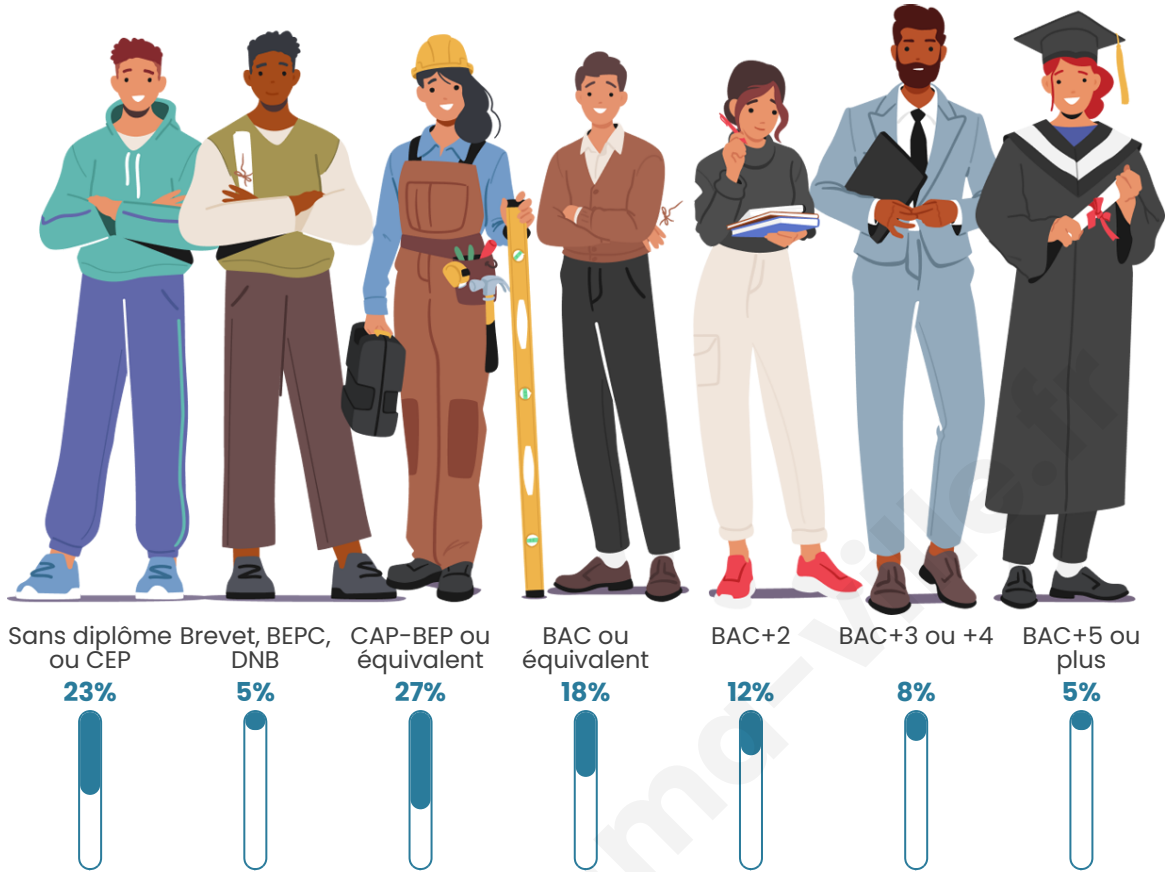

Tranche d'âge

Activité professionnelle

Niveau de diplôme

Composition des ménages

Profils électoraux

Premier tour

	Emmanuel MACRON	40.42 %
	Marine LE PEN	19.30 %
	Jean-Luc MÉLENCHON	12.41 %
	Valérie PÉCRESSÉ	7.04 %
	Éric ZEMMOUR	5.42 %
	Yannick JADOT	5.37 %
	Jean LASSALLE	3.00 %
	Nicolas DUPONT-AIGNAN	2.66 %
	Fabien ROUSSEL	1.72 %
	Anne HIDALGO	1.13 %
	Philippe POUTOU	0.79 %
	Nathalie ARTHAUD	0.74 %