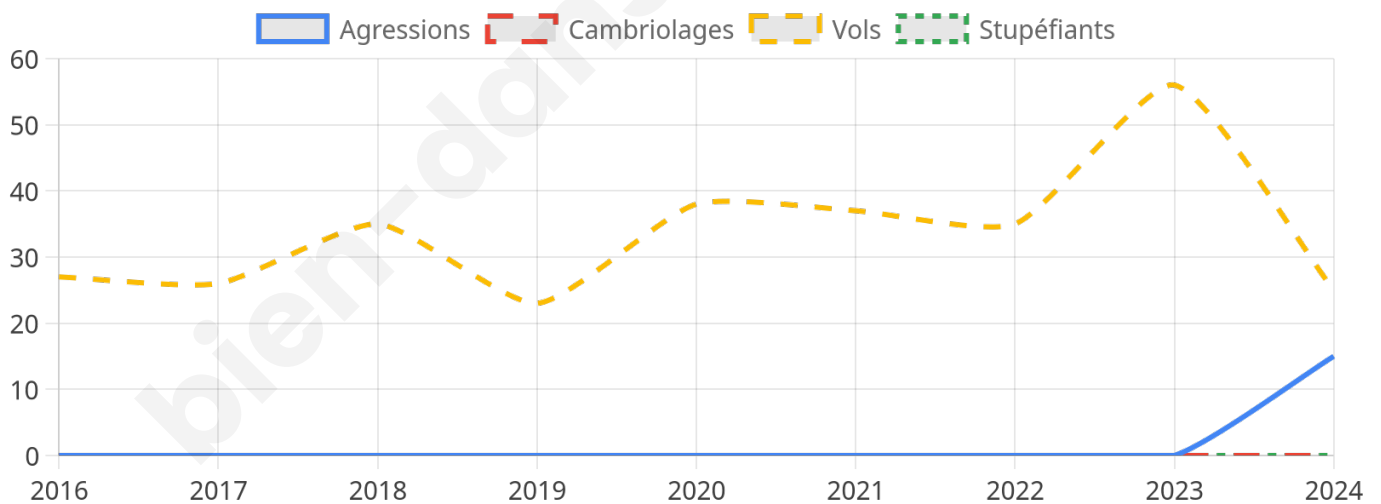

2 674 inscrits

Participation : 78.31%

Votes blancs : 2.15%

Votes nuls : 0.86%

Second tour

	Emmanuel MACRON	68,83 %
	Marine LE PEN	31,17 %

2 668 inscrits

Participation : 78.26%

Votes blancs : 5.51%

Votes nuls : 2.16%

Sécurité

Agressions physiques / sexuelles

15

Cambriolages

0

Vols / dégradations

25

Stupéfiants

0

Evolution du nombre d'infractions

Pour comparer

(en proportion du nombre d'habitants)

■ Ville ■ Département ■ Région

Sources : Bases statistiques communale, départementale et régionale de la délinquance enregistrée par la police et la gendarmerie nationales selon les dernières parutions officielles de 2025 portant sur l'année 2024 ([data.gouv](https://data.gouv.fr)).