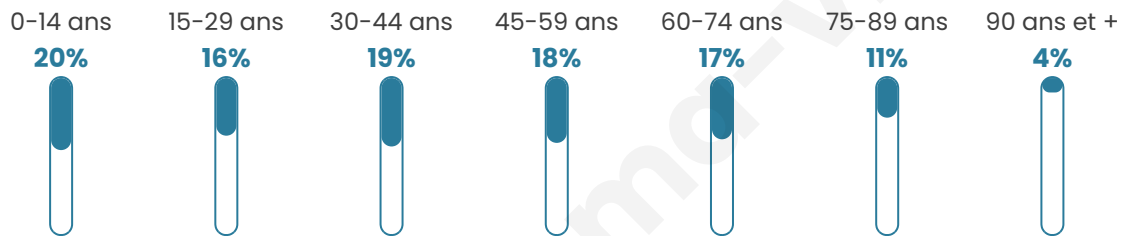

Age moyen

43 ans

Pop active

46%

Taux chômage

4.7%

Pop densité

237 h/km²

Revenu moyen

23 630 €/an

Evolution du nombre d'habitants

Sources : Institut national de la statistique et des études économiques (insee) selon Les dernières parutions officielles de 2024 portant sur les années 2020, 2021 et 2022.

Tranche d'âge

Activité professionnelle

Niveau de diplôme

Composition des ménages

Profils électoraux

Premier tour

	Emmanuel MACRON	40.42 %
	Marine LE PEN	19.30 %
	Jean-Luc MÉLENCHON	12.41 %
	Valérie PÉCRESSÉ	7.04 %
	Éric ZEMMOUR	5.42 %
	Yannick JADOT	5.37 %
	Jean LASSALLE	3.00 %
	Nicolas DUPONT-AIGNAN	2.66 %
	Fabien ROUSSEL	1.72 %
	Anne HIDALGO	1.13 %
	Philippe POUTOU	0.79 %
	Nathalie ARTHAUD	0.74 %

2 674 inscrits

Participation : 78.31%

Votes blancs : 2.15%

Votes nuls : 0.86%

Second tour

	Emmanuel MACRON	68,83 %
	Marine LE PEN	31,17 %

2 668 inscrits

Participation : 78.26%