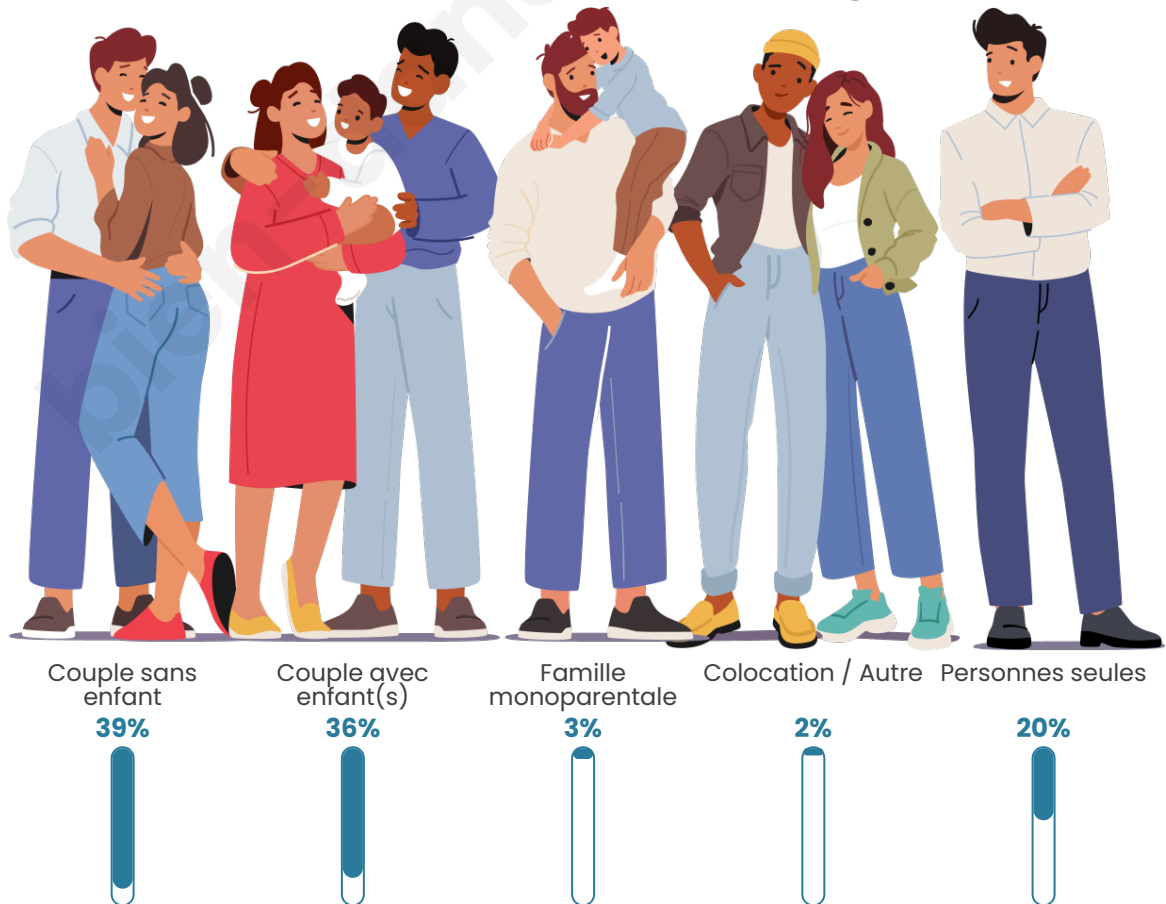

Tranche d'âge

Activité professionnelle

Niveau de diplôme

Composition des ménages

Profils électoraux

Premier tour

	Emmanuel MACRON	40.42 %
	Marine LE PEN	19.30 %
	Jean-Luc MÉLENCHON	12.41 %
	Valérie PÉCRESSÉ	7.04 %
	Éric ZEMMOUR	5.42 %
	Yannick JADOT	5.37 %
	Jean LASSALLE	3.00 %
	Nicolas DUPONT-AIGNAN	2.66 %
	Fabien ROUSSEL	1.72 %
	Anne HIDALGO	1.13 %
	Philippe POUTOU	0.79 %
	Nathalie ARTHAUD	0.74 %