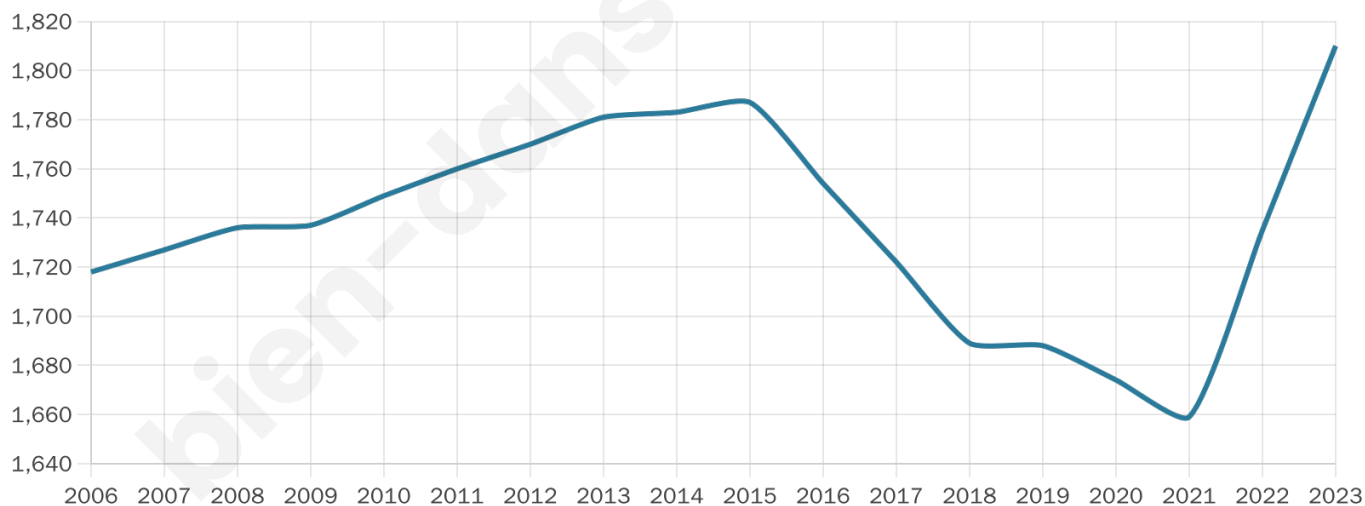

# Statistiques sur la population

Nombre d'habitants

**1 810**

Age moyen

**43 ans**

Pop active

**50.1%**

Taux chômage

**10.9%**

Pop densité

**1 810 h/km<sup>2</sup>**

Revenu moyen

**19 550 €/an**

## Evolution du nombre d'habitants

Sources : Institut national de la statistique et des études économiques (insee) selon Les dernières parutions officielles de 2024 portant sur les années 2020, 2021 et 2022.