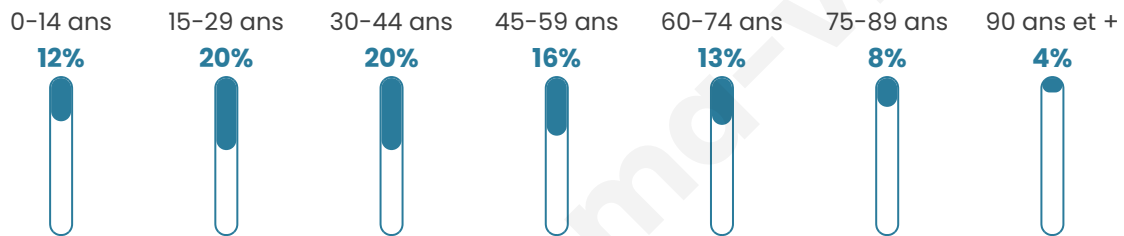

# Statistiques sur la population

Nombre d'habitants

**1 810**

Age moyen

**43 ans**

Pop active

**50.1%**

Taux chômage

**10.9%**

Pop densité

**1 810 h/km<sup>2</sup>**

Revenu moyen

**19 550 €/an**

## Evolution du nombre d'habitants

Sources : Institut national de la statistique et des études économiques (insee) selon Les dernières parutions officielles de 2024 portant sur les années 2020, 2021 et 2022.

## Tranche d'âge