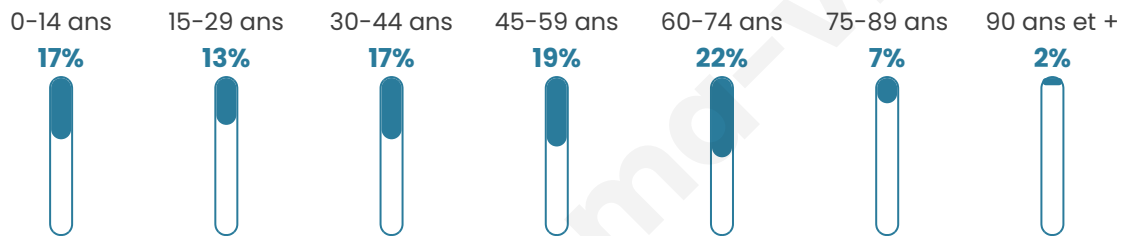

Situation géographique

i Informations clés

- **Région** : Bretagne
- **Département** : Morbihan
- **Code postal** : 56140
- **Superficie** : 3 km²

Statistiques sur la population

Nombre d'habitants

396

Age moyen

44 ans

Pop active

41.7%

Taux chômage

7.8%

Pop densité

132 h/km²

Revenu moyen

22 000 €/an

Evolution du nombre d'habitants

Sources : Institut national de la statistique et des études économiques (insee) selon Les dernières parutions officielles de 2024 portant sur les années 2020, 2021 et 2022.

Tranche d'âge

Activité professionnelle

Niveau de diplôme

Composition des ménages

Profils électoraux

Premier tour

	Emmanuel MACRON	32.22 %
	Marine LE PEN	21.76 %
	Jean-Luc MÉLENCHON	19.67 %
	Nicolas DUPONT- AIGNAN	6.69 %
	Éric ZEMMOUR	5.86 %
	Jean LASSALLE	4.60 %
	Yannick JADOT	3.77 %
	Valérie PÉCRESE	2.51 %
	Fabien ROUSSEL	1.67 %
	Anne HIDALGO	0.84 %
	Nathalie ARTHAUD	0.42 %
	Philippe POUTOU	0.00 %