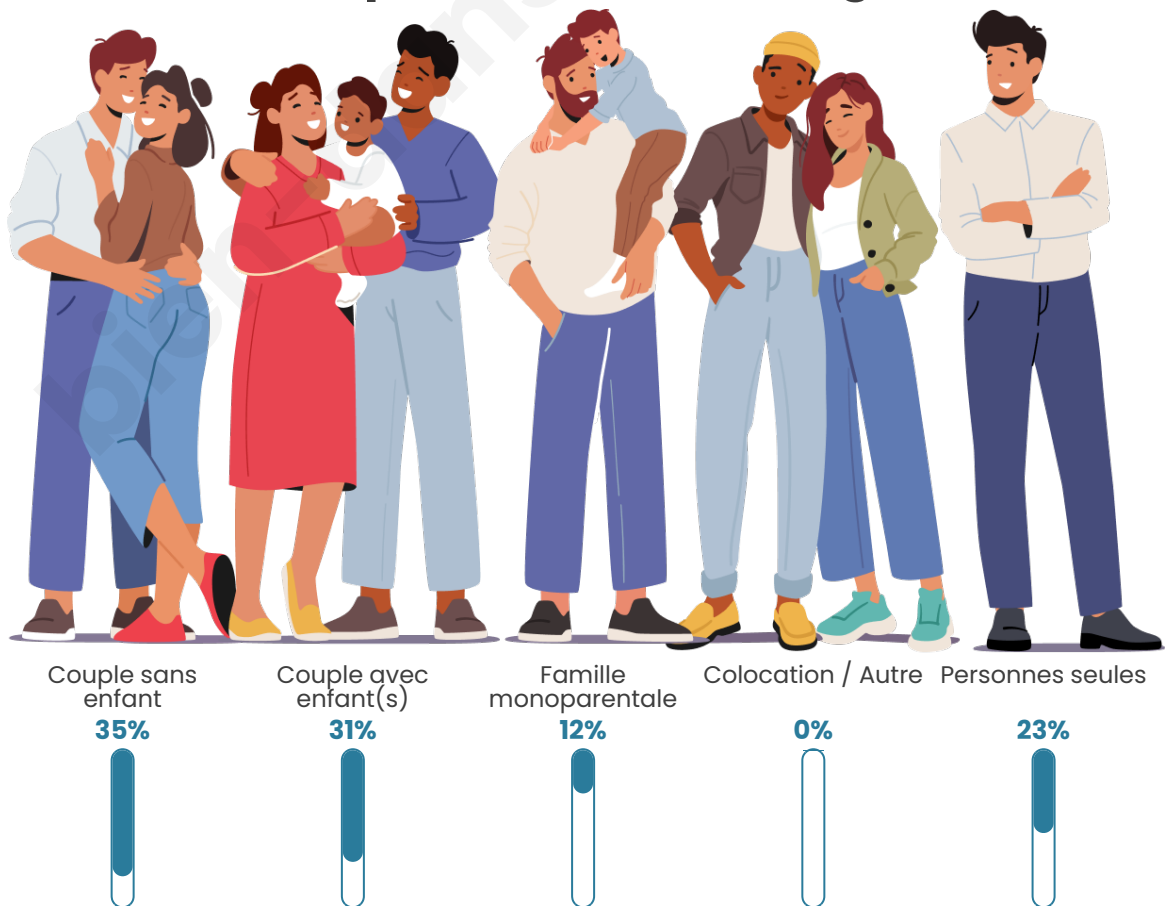

Tranche d'âge

Activité professionnelle

Niveau de diplôme

Composition des ménages

Profils électoraux

Premier tour

	Emmanuel MACRON	32.22 %
	Marine LE PEN	21.76 %
	Jean-Luc MÉLENCHON	19.67 %
	Nicolas DUPONT- AIGNAN	6.69 %
	Éric ZEMMOUR	5.86 %
	Jean LASSALLE	4.60 %
	Yannick JADOT	3.77 %
	Valérie PÉCRESE	2.51 %
	Fabien ROUSSEL	1.67 %
	Anne HIDALGO	0.84 %
	Nathalie ARTHAUD	0.42 %
	Philippe POUTOU	0.00 %