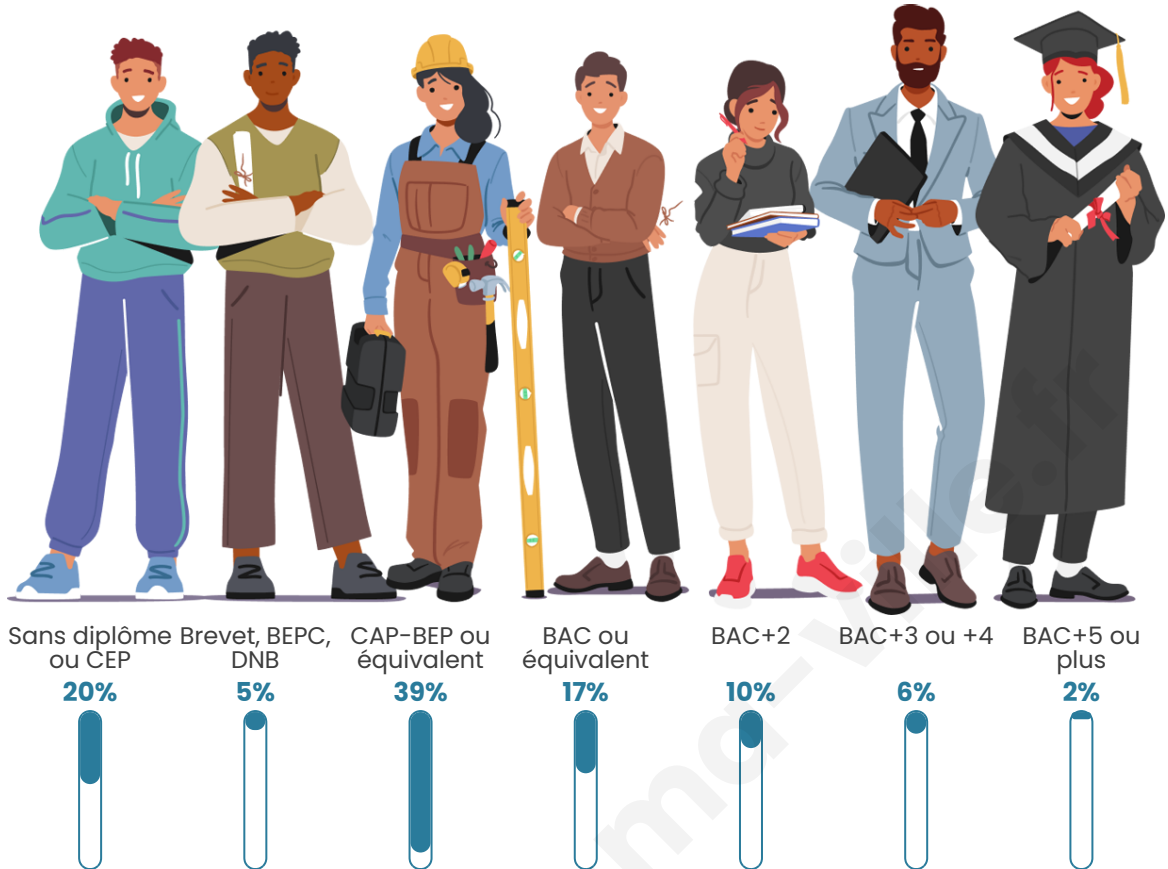

Tranche d'âge

Activité professionnelle

Niveau de diplôme

Composition des ménages

Profils électoraux

Premier tour

	Emmanuel MACRON	32.22 %
	Marine LE PEN	21.76 %
	Jean-Luc MÉLENCHON	19.67 %
	Nicolas DUPONT- AIGNAN	6.69 %
	Éric ZEMMOUR	5.86 %
	Jean LASSALLE	4.60 %
	Yannick JADOT	3.77 %
	Valérie PÉCRESE	2.51 %
	Fabien ROUSSEL	1.67 %
	Anne HIDALGO	0.84 %
	Nathalie ARTHAUD	0.42 %
	Philippe POUTOU	0.00 %