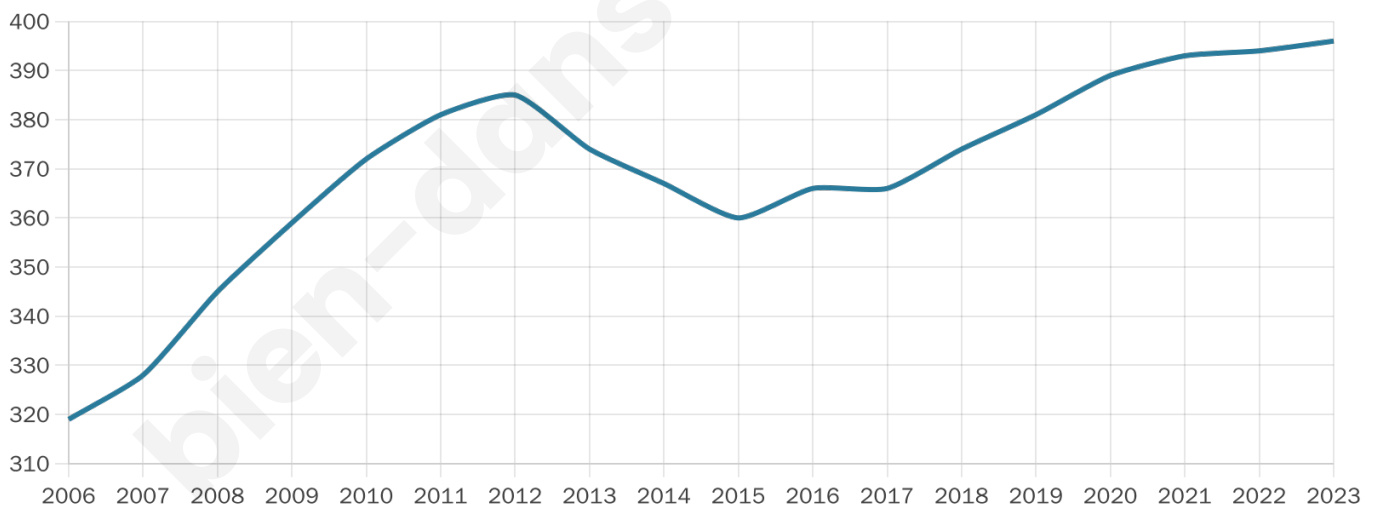

Situation géographique

i Informations clés

- **Région** : Bretagne
- **Département** : Morbihan
- **Code postal** : 56140
- **Superficie** : 3 km²

Statistiques sur la population

Nombre d'habitants

396

Age moyen

44 ans

Pop active

41.7%

Taux chômage

7.8%

Pop densité

132 h/km²

Revenu moyen

22 000 €/an

Evolution du nombre d'habitants

Sources : Institut national de la statistique et des études économiques (insee) selon Les dernières parutions officielles de 2024 portant sur les années 2020, 2021 et 2022.