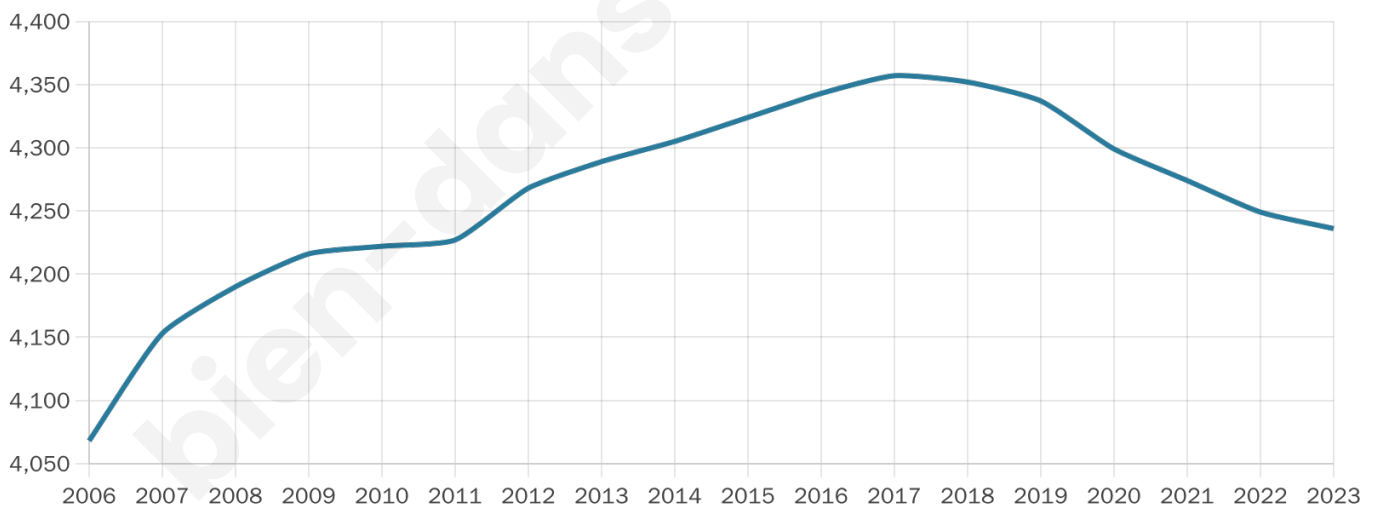

# Statistiques sur la population

Nombre d'habitants

**4 236**

Age moyen

**41 ans**

Pop active

**47.9%**

Taux chômage

**6.3%**

Pop densité

**69 h/km<sup>2</sup>**

Revenu moyen

**24 010 €/an**

## Evolution du nombre d'habitants

Sources : Institut national de la statistique et des études économiques (insee) selon Les dernières parutions officielles de 2024 portant sur les années 2020, 2021 et 2022.