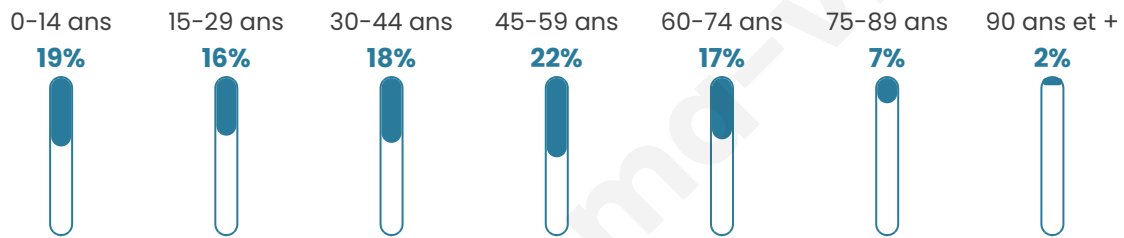

# Statistiques sur la population

Nombre d'habitants

**4 236**

Age moyen

**41 ans**

Pop active

**47.9%**

Taux chômage

**6.3%**

Pop densité

**69 h/km<sup>2</sup>**

Revenu moyen

**24 010 €/an**

## Evolution du nombre d'habitants

Sources : Institut national de la statistique et des études économiques (insee) selon Les dernières parutions officielles de 2024 portant sur les années 2020, 2021 et 2022.

## Tranche d'âge