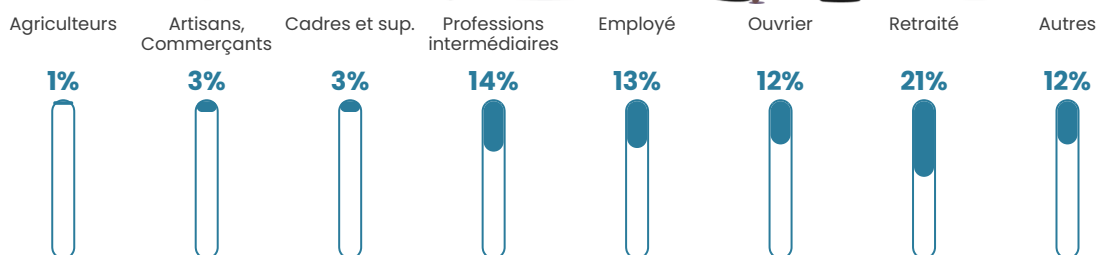

36 h/km²

Revenu moyen

22 770 €/an

Evolution du nombre d'habitants

Sources : Institut national de la statistique et des études économiques (insee) selon Les dernières parutions officielles de 2024 portant sur les années 2020, 2021 et 2022.

Tranche d'âge

Activité professionnelle

Niveau de diplôme

Composition des ménages

Profils électoraux

Premier tour

	Marine LE PEN	33.84 %
	Emmanuel MACRON	22.75 %
	Jean-Luc MÉLENCHON	16.79 %
	Éric ZEMMOUR	6.71 %
	Jean LASSALLE	6.42 %
	Yannick JADOT	3.16 %
	Valérie PÉCRESSE	2.87 %
	Fabien ROUSSEL	2.30 %
	Anne HIDALGO	1.90 %
	Nicolas DUPONT-AIGNAN	1.54 %
	Philippe POUTOU	1.22 %
	Nathalie ARTHAUD	0.50 %