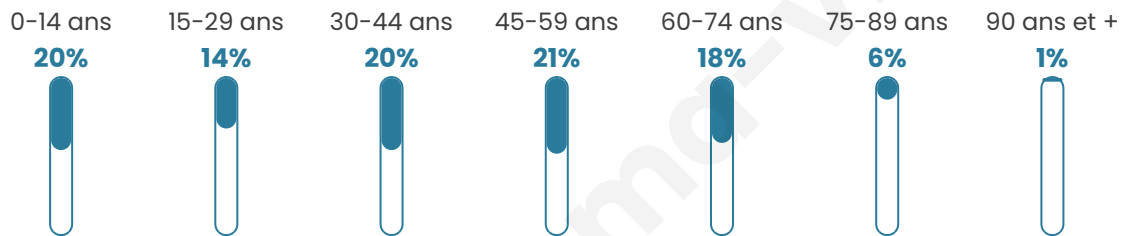

4 914

Age moyen

41 ans

Pop active

48%

Taux chômage

8.7%

Pop densité

36 h/km²

Revenu moyen

22 770 €/an

Evolution du nombre d'habitants

Sources : Institut national de la statistique et des études économiques (insee) selon Les dernières parutions officielles de 2024 portant sur les années 2020, 2021 et 2022.

Tranche d'âge

Activité professionnelle

Niveau de diplôme

Composition des ménages

Profils électoraux

Premier tour

	Marine LE PEN	33.84 %
	Emmanuel MACRON	22.75 %
	Jean-Luc MÉLENCHON	16.79 %
	Éric ZEMMOUR	6.71 %
	Jean LASSALLE	6.42 %
	Yannick JADOT	3.16 %
	Valérie PÉCRESSE	2.87 %
	Fabien ROUSSEL	2.30 %
	Anne HIDALGO	1.90 %
	Nicolas DUPONT-AIGNAN	1.54 %
	Philippe POUTOU	1.22 %
	Nathalie ARTHAUD	0.50 %