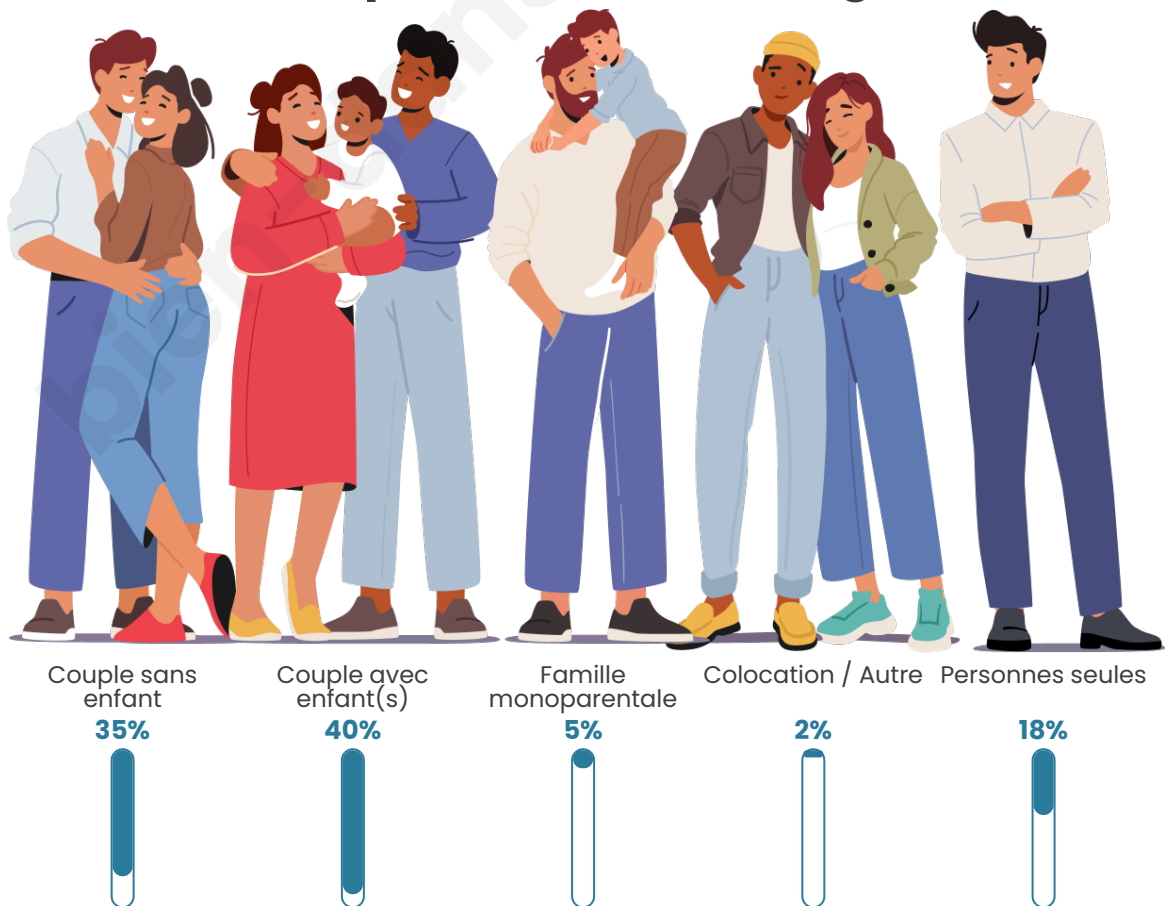

Tranche d'âge

Activité professionnelle

Niveau de diplôme

Composition des ménages

Profils électoraux

Premier tour

	Marine LE PEN	33.84 %
	Emmanuel MACRON	22.75 %
	Jean-Luc MÉLENCHON	16.79 %
	Éric ZEMMOUR	6.71 %
	Jean LASSALLE	6.42 %
	Yannick JADOT	3.16 %
	Valérie PÉCRESSE	2.87 %
	Fabien ROUSSEL	2.30 %
	Anne HIDALGO	1.90 %
	Nicolas DUPONT-AIGNAN	1.54 %
	Philippe POUTOU	1.22 %
	Nathalie ARTHAUD	0.50 %