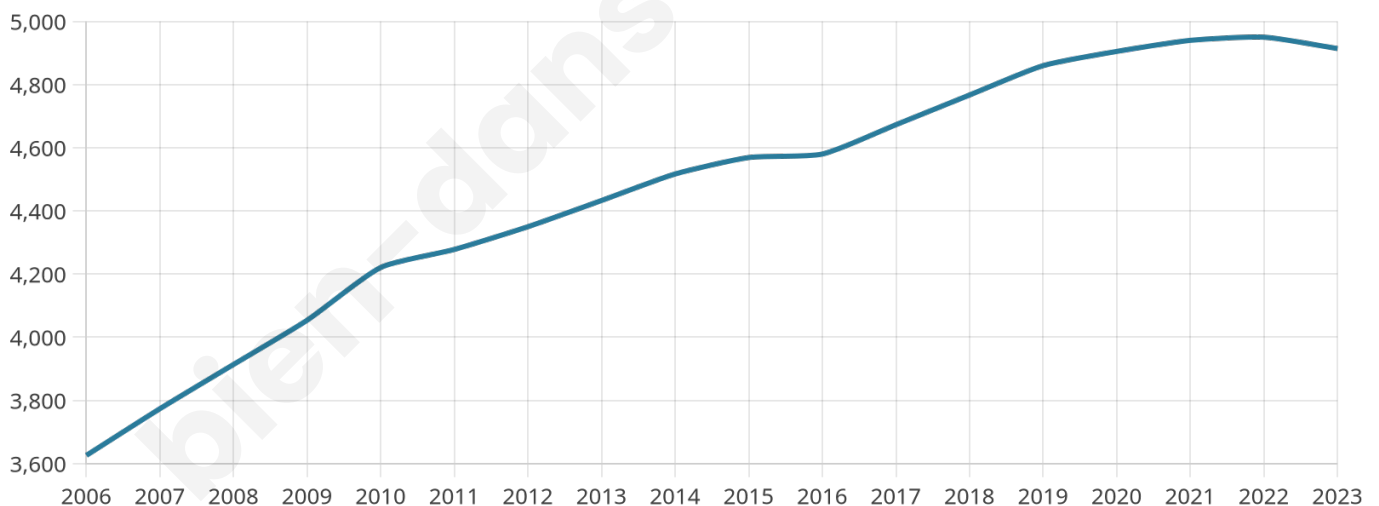

Version web

Ville de Saint-Laurent- Médoc

Présenté par

BIEN dans
ma **VILLE** 

Sommaire

Situation géographique	3
Statistiques sur la population	4
Evolution du nombre d'habitants	4
Tranche d'âge	5
0-14 ans	5
15-29 ans	5
30-44 ans	5
45-59 ans	5
60-74 ans	5
75-89 ans	5
90 ans et +	5
Activité professionnelle	5
Agriculteurs	5
Artisans, Commerçants	5
Cadres et sup.	5
Professions intermédiaires	5
Employé	5
Ouvrier	5
Retraité	5
Autres	5
Niveau de diplôme	6
Sans diplôme ou CEP	6
Brevet, BEPC, DNB	6
CAP-BEP ou équivalent	6
BAC ou équivalent	6
BAC+2	6
BAC+3 ou +4	6
BAC+5 ou plus	6
Composition des ménages	6
Couple sans enfant	6
Couple avec enfant(s)	6
Famille monoparentale	6
Colocation / Autre	6
Personnes seules	6
Profil électoraux	7
Premier tour	7
Sécurité	8
Evolution du nombre d'infractions	8
Pour comparer	9
Services à la population	10
Commerce	10
Éducation	10
Villes autour de Saint-Laurent-Médoc	11
Avis sur la ville de Saint-Laurent-Médoc	12
Moyenne par critère	12
Villes autour de Saint-Laurent-Médoc	12
Répartition des avis par note	12
Répartition des avis par note	12

4 914

Age moyen

41 ans

Pop active

48%

Taux chômage

8.7%

Pop densité

36 h/km²

Revenu moyen

22 770 €/an

Evolution du nombre d'habitants

Sources : Institut national de la statistique et des études économiques (insee) selon Les dernières parutions officielles de 2024 portant sur les années 2020, 2021 et 2022.