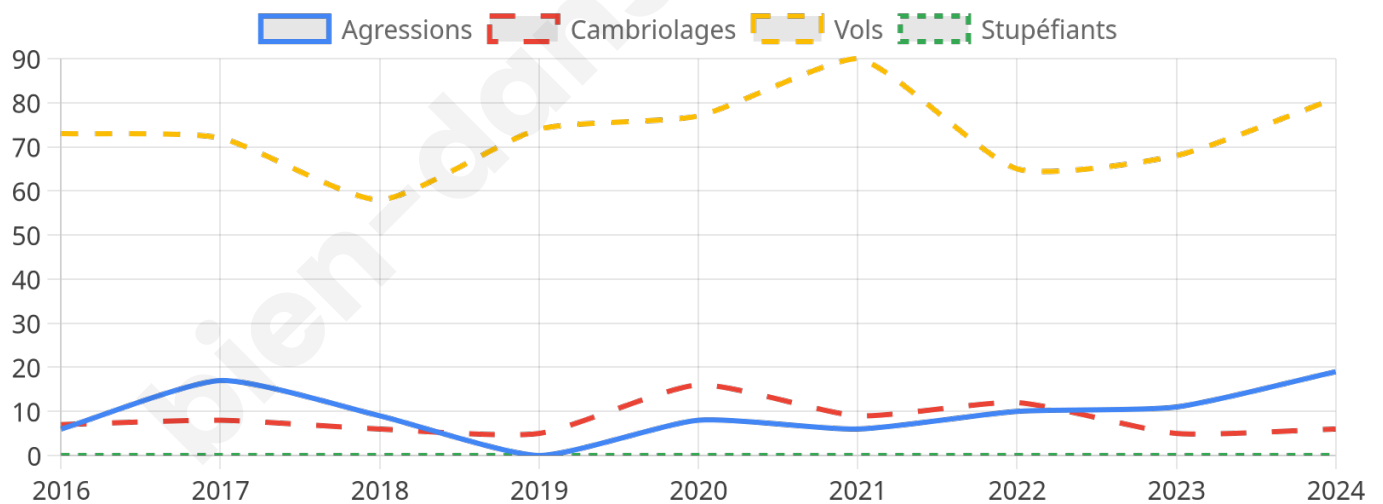

Sécurité

Agressions physiques / sexuelles

19

Cambriolages

6

Vols / dégradations

81

Stupéfiants

0

Evolution du nombre d'infractions