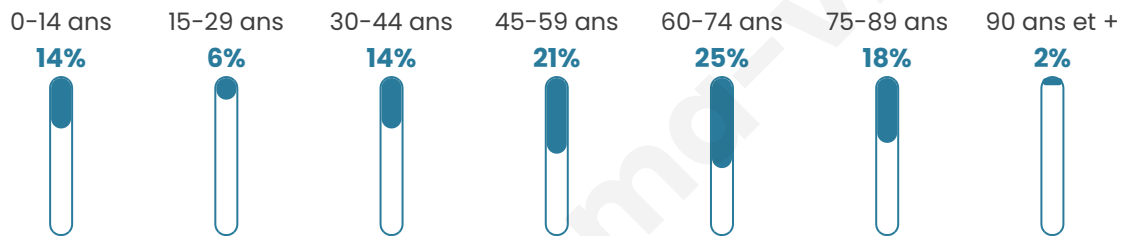

237

Age moyen

52 ans

Pop active

38.4%

Taux chômage

7%

Pop densité

16 h/km²

Revenu moyen

19 030 €/an

Evolution du nombre d'habitants

Sources : Institut national de la statistique et des études économiques (insee) selon Les dernières parutions officielles de 2024 portant sur les années 2020, 2021 et 2022.

Tranche d'âge

Activité professionnelle

Niveau de diplôme

Composition des ménages

Profils électoraux

Premier tour

| | | |
|---|---------------------------|---------|
|  | Jean-Luc MÉLENCHON | 29.94 % |
|  | Emmanuel MACRON | 23.95 % |
|  | Marine LE PEN | 16.17 % |
|  | Valérie PÉCRESSÉ | 8.98 % |
|  | Jean LASSALLE | 6.59 % |
|  | Éric ZEMMOUR | 6.59 % |
|  | Anne HIDALGO | 2.40 % |
|  | Fabien ROUSSEL | 1.80 % |
|  | Yannick JADOT | 1.80 % |
|  | Nicolas DUPONT- AIGNAN | 1.80 % |
|  | Nathalie ARTHAUD | 0.00 % |
|  | Philippe POUTOU | 0.00 % |