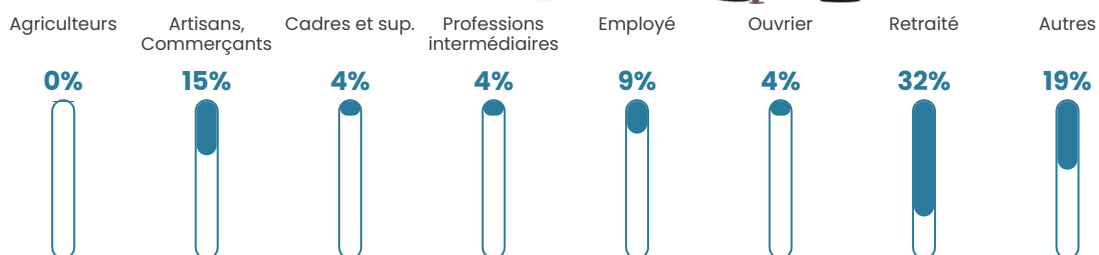

16 h/km²

Revenu moyen

19 030 €/an

Evolution du nombre d'habitants

Sources : Institut national de la statistique et des études économiques (insee) selon Les dernières parutions officielles de 2024 portant sur les années 2020, 2021 et 2022.

Tranche d'âge

Activité professionnelle

Niveau de diplôme

Composition des ménages

Profils électoraux

Premier tour

| | | |
|---|---------------------------|---------|
|  | Jean-Luc MÉLENCHON | 29.94 % |
|  | Emmanuel MACRON | 23.95 % |
|  | Marine LE PEN | 16.17 % |
|  | Valérie PÉCRESSÉ | 8.98 % |
|  | Jean LASSALLE | 6.59 % |
|  | Éric ZEMMOUR | 6.59 % |
|  | Anne HIDALGO | 2.40 % |
|  | Fabien ROUSSEL | 1.80 % |
|  | Yannick JADOT | 1.80 % |
|  | Nicolas DUPONT- AIGNAN | 1.80 % |
|  | Nathalie ARTHAUD | 0.00 % |
|  | Philippe POUTOU | 0.00 % |