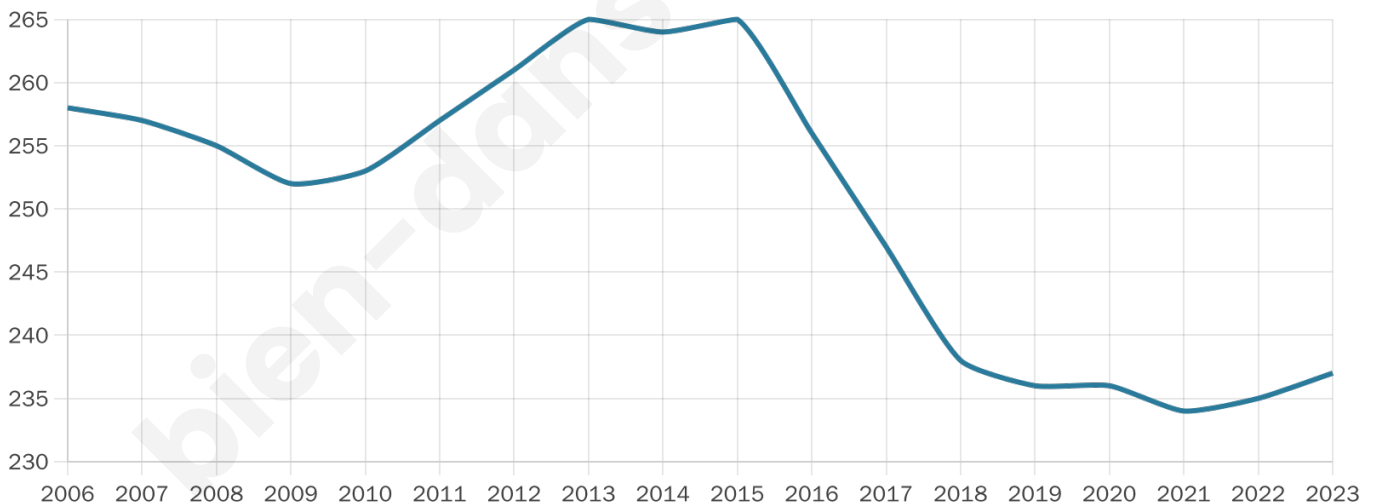

237

Age moyen

52 ans

Pop active

38.4%

Taux chômage

7%

Pop densité

16 h/km²

Revenu moyen

19 030 €/an

Evolution du nombre d'habitants

Sources : Institut national de la statistique et des études économiques (insee) selon Les dernières parutions officielles de 2024 portant sur les années 2020, 2021 et 2022.