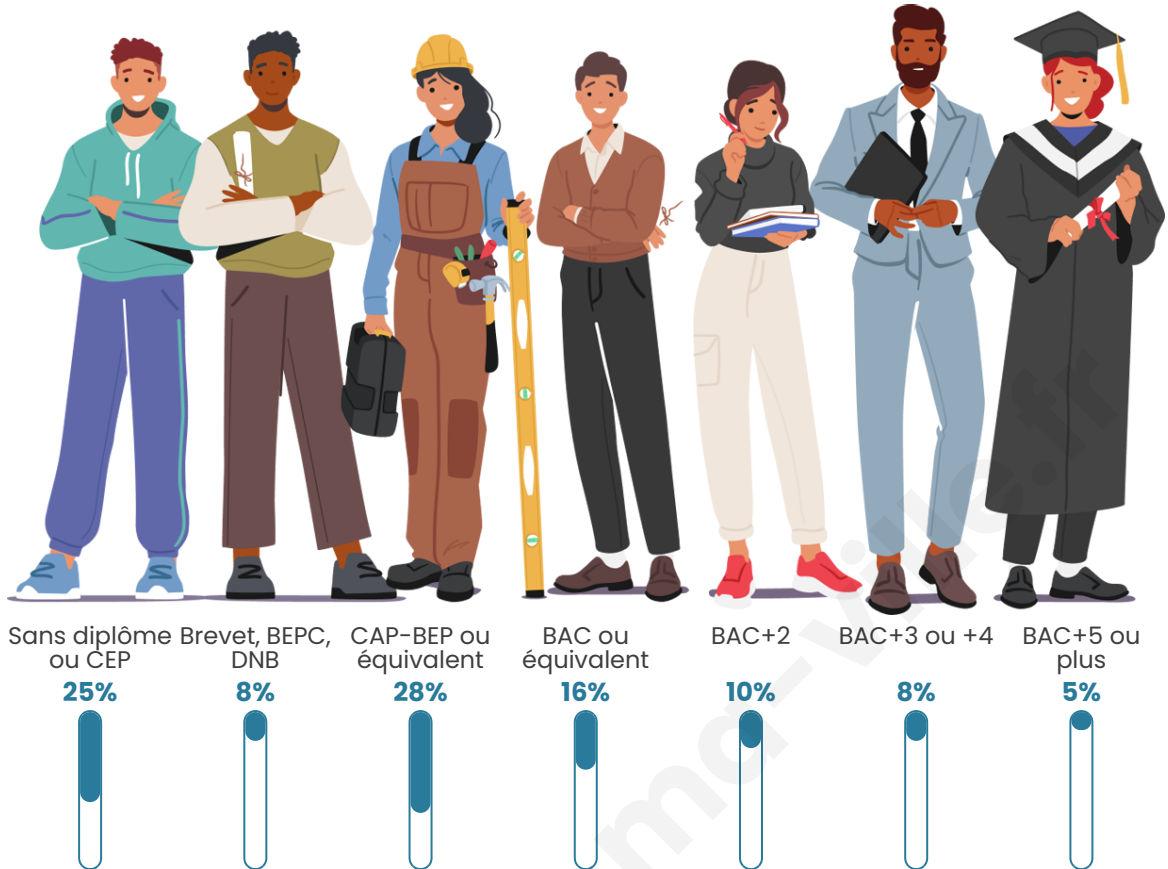

1 377

Age moyen

44 ans

Pop active

43.4%

Taux chômage

6.8%

Pop densité

Tranche d'âge

Activité professionnelle

Niveau de diplôme

Composition des ménages

Profils électoraux

Premier tour

	Marine LE PEN	26.89 %
	Jean-Luc MÉLENCHON	24.55 %
	Emmanuel MACRON	18.93 %
	Éric ZEMMOUR	6.45 %
	Valérie PÉCRESSÉ	5.35 %
	Jean LASSALLE	4.80 %
	Yannick JADOT	3.98 %
	Nicolas DUPONT-AIGNAN	3.02 %
	Fabien ROUSSEL	2.61 %
	Anne HIDALGO	2.61 %
	Philippe POUTOU	0.55 %
	Nathalie ARTHAUD	0.27 %