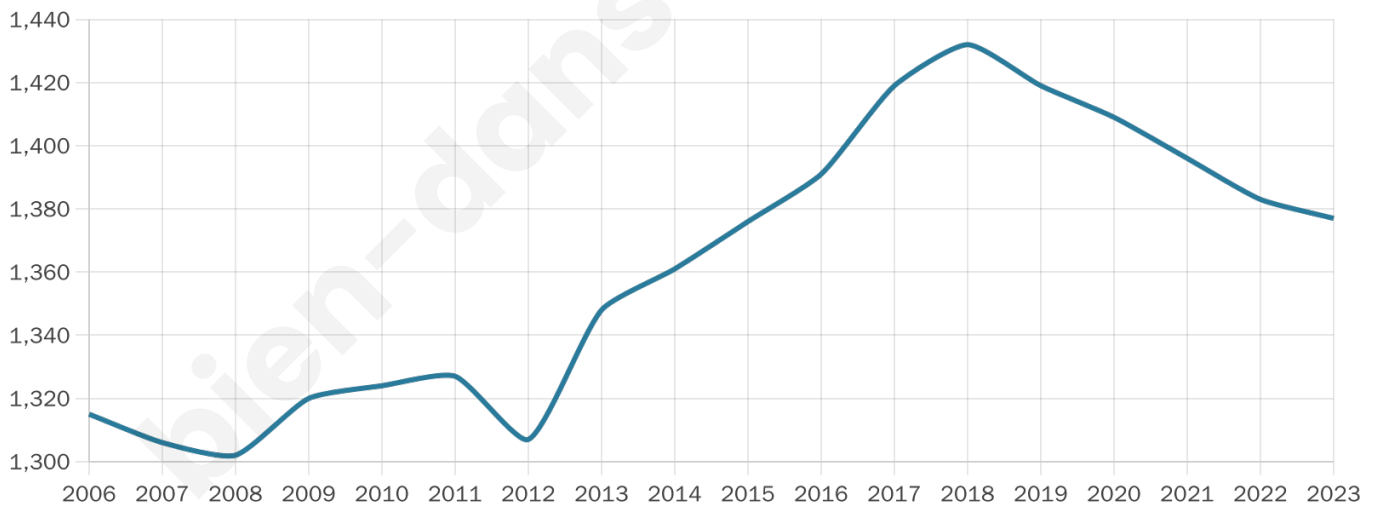

1 377

Age moyen

44 ans

Pop active

43.4%

Taux chômage

6.8%

Pop densité

51 h/km²

Revenu moyen

21 920 €/an

Evolution du nombre d'habitants

Sources : Institut national de la statistique et des études économiques (insee) selon Les dernières parutions officielles de 2024 portant sur les années 2020, 2021 et 2022.