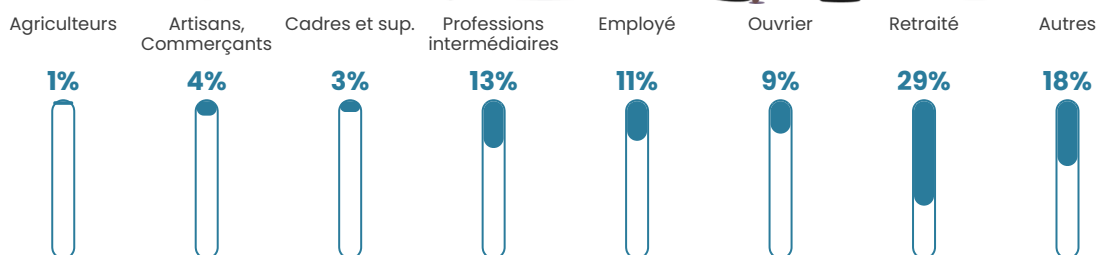

51 h/km²

Revenu moyen

21 920 €/an

Evolution du nombre d'habitants

Sources : Institut national de la statistique et des études économiques (insee) selon Les dernières parutions officielles de 2024 portant sur les années 2020, 2021 et 2022.

Tranche d'âge

Activité professionnelle

Niveau de diplôme

Composition des ménages

Profils électoraux

Premier tour

	Marine LE PEN	26.89 %
	Jean-Luc MÉLENCHON	24.55 %
	Emmanuel MACRON	18.93 %
	Éric ZEMMOUR	6.45 %
	Valérie PÉCRESSÉ	5.35 %
	Jean LASSALLE	4.80 %
	Yannick JADOT	3.98 %
	Nicolas DUPONT-AIGNAN	3.02 %
	Fabien ROUSSEL	2.61 %
	Anne HIDALGO	2.61 %
	Philippe POUTOU	0.55 %
	Nathalie ARTHAUD	0.27 %