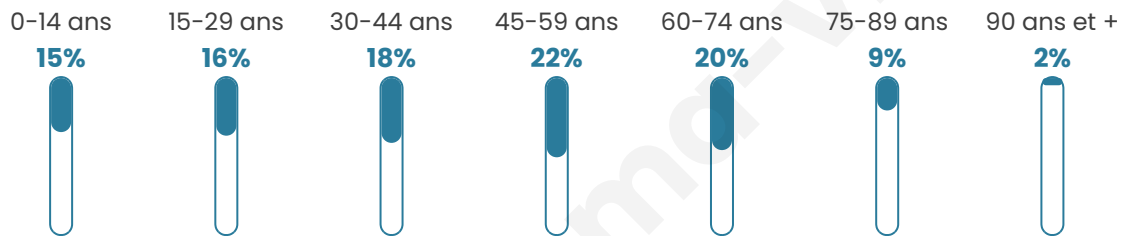

1 377

Age moyen

44 ans

Pop active

43.4%

Taux chômage

6.8%

Pop densité

51 h/km²

Revenu moyen

21 920 €/an

Evolution du nombre d'habitants

Sources : Institut national de la statistique et des études économiques (insee) selon Les dernières parutions officielles de 2024 portant sur les années 2020, 2021 et 2022.

Tranche d'âge

Activité professionnelle

Niveau de diplôme

Composition des ménages

Profils électoraux

Premier tour

	Marine LE PEN	26.89 %
	Jean-Luc MÉLENCHON	24.55 %
	Emmanuel MACRON	18.93 %
	Éric ZEMMOUR	6.45 %
	Valérie PÉCRESSÉ	5.35 %
	Jean LASSALLE	4.80 %
	Yannick JADOT	3.98 %
	Nicolas DUPONT-AIGNAN	3.02 %
	Fabien ROUSSEL	2.61 %
	Anne HIDALGO	2.61 %
	Philippe POUTOU	0.55 %
	Nathalie ARTHAUD	0.27 %

922 inscrits

Participation : 81.45%

Votes blancs : 2.66%

Votes nuls : 0.27%

Second tour

	Emmanuel MACRON	50 %
	Marine LE PEN	50 %

921 inscrits

Participation : 76.98%