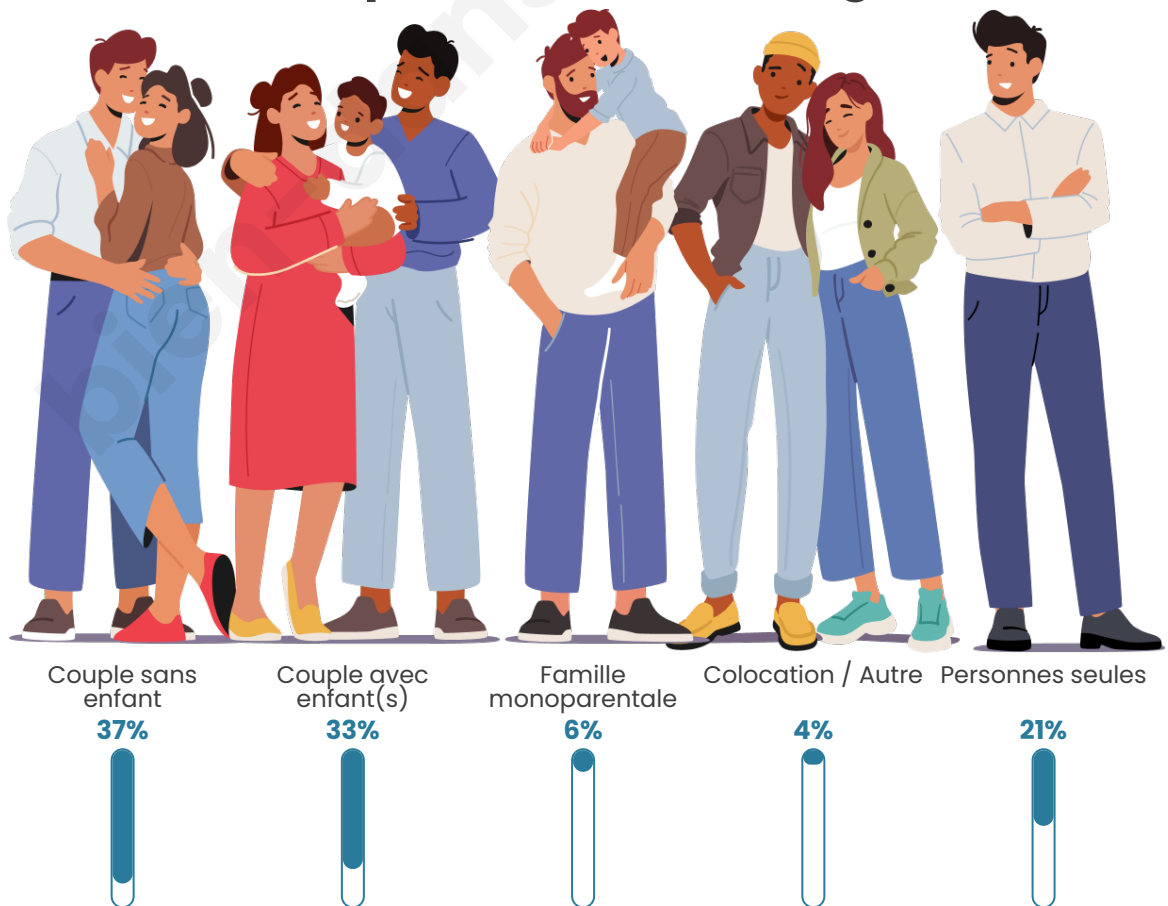

Tranche d'âge

Activité professionnelle

Niveau de diplôme

Composition des ménages

Profils électoraux

Premier tour

	Marine LE PEN	26.89 %
	Jean-Luc MÉLENCHON	24.55 %
	Emmanuel MACRON	18.93 %
	Éric ZEMMOUR	6.45 %
	Valérie PÉCRESSÉ	5.35 %
	Jean LASSALLE	4.80 %
	Yannick JADOT	3.98 %
	Nicolas DUPONT-AIGNAN	3.02 %
	Fabien ROUSSEL	2.61 %
	Anne HIDALGO	2.61 %
	Philippe POUTOU	0.55 %
	Nathalie ARTHAUD	0.27 %