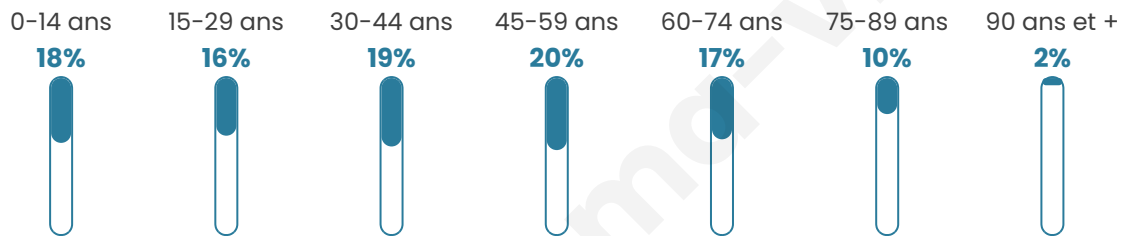

Statistiques sur la population

Nombre d'habitants

1 815

Age moyen

43 ans

Pop active

46.6%

Taux chômage

5.6%

Pop densité

107 h/km²

Revenu moyen

26 170 €/an

Evolution du nombre d'habitants

Sources : Institut national de la statistique et des études économiques (insee) selon Les dernières parutions officielles de 2024 portant sur les années 2020, 2021 et 2022.

Tranche d'âge

Activité professionnelle

Niveau de diplôme

Composition des ménages

Profils électoraux

Premier tour

	Emmanuel MACRON	29.32 %
	Jean-Luc MÉLENCHON	23.13 %
	Marine LE PEN	21.96 %
	Valérie PÉCRESSÉ	5.37 %
	Yannick JADOT	4.21 %
	Éric ZEMMOUR	3.97 %
	Nicolas DUPONT-AIGNAN	3.39 %
	Jean LASSALLE	3.27 %
	Fabien ROUSSEL	1.99 %
	Anne HIDALGO	1.64 %
	Nathalie ARTHAUD	1.05 %
	Philippe POUTOU	0.70 %

1 245 inscrits

Participation : 71%

Votes blancs : 2.49%

Votes nuls : 0.68%

Second tour

	Emmanuel MACRON	62,13 %
	Marine LE PEN	37,87 %

1 245 inscrits

Participation : 69.4%