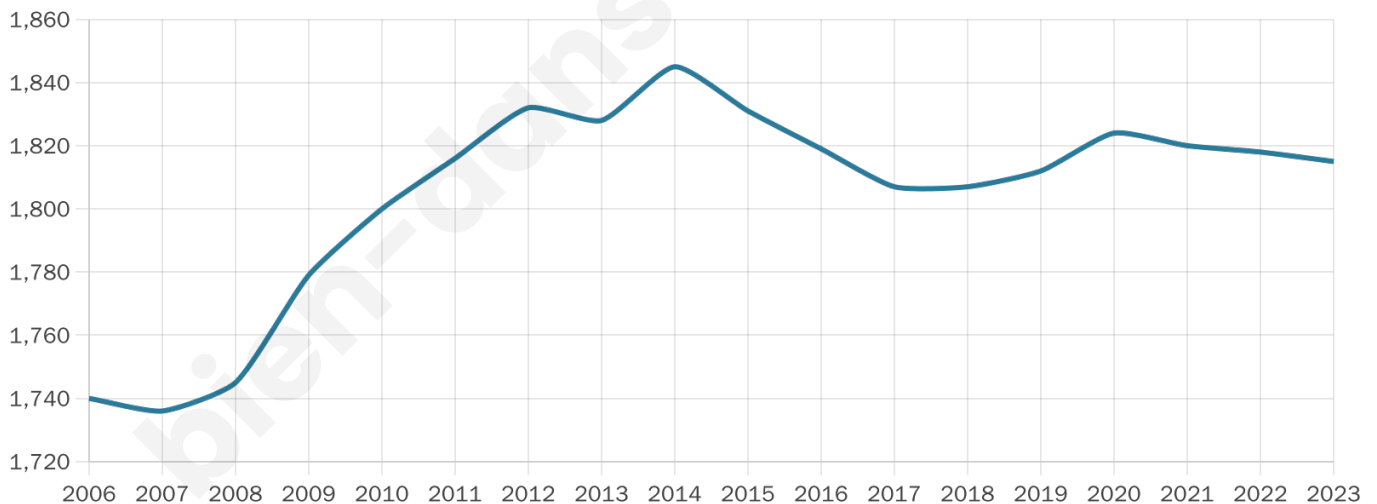

Statistiques sur la population

Nombre d'habitants

1 815

Age moyen

43 ans

Pop active

46.6%

Taux chômage

5.6%

Pop densité

107 h/km²

Revenu moyen

26 170 €/an

Evolution du nombre d'habitants

Sources : Institut national de la statistique et des études économiques (insee) selon Les dernières parutions officielles de 2024 portant sur les années 2020, 2021 et 2022.

Tranche d'âge

Activité professionnelle

Niveau de diplôme

Composition des ménages

Profils électoraux

Premier tour

	Emmanuel MACRON	29.32 %
	Jean-Luc MÉLENCHON	23.13 %
	Marine LE PEN	21.96 %
	Valérie PÉCRESSÉ	5.37 %
	Yannick JADOT	4.21 %
	Éric ZEMMOUR	3.97 %
	Nicolas DUPONT-AIGNAN	3.39 %
	Jean LASSALLE	3.27 %
	Fabien ROUSSEL	1.99 %
	Anne HIDALGO	1.64 %
	Nathalie ARTHAUD	1.05 %
	Philippe POUTOU	0.70 %