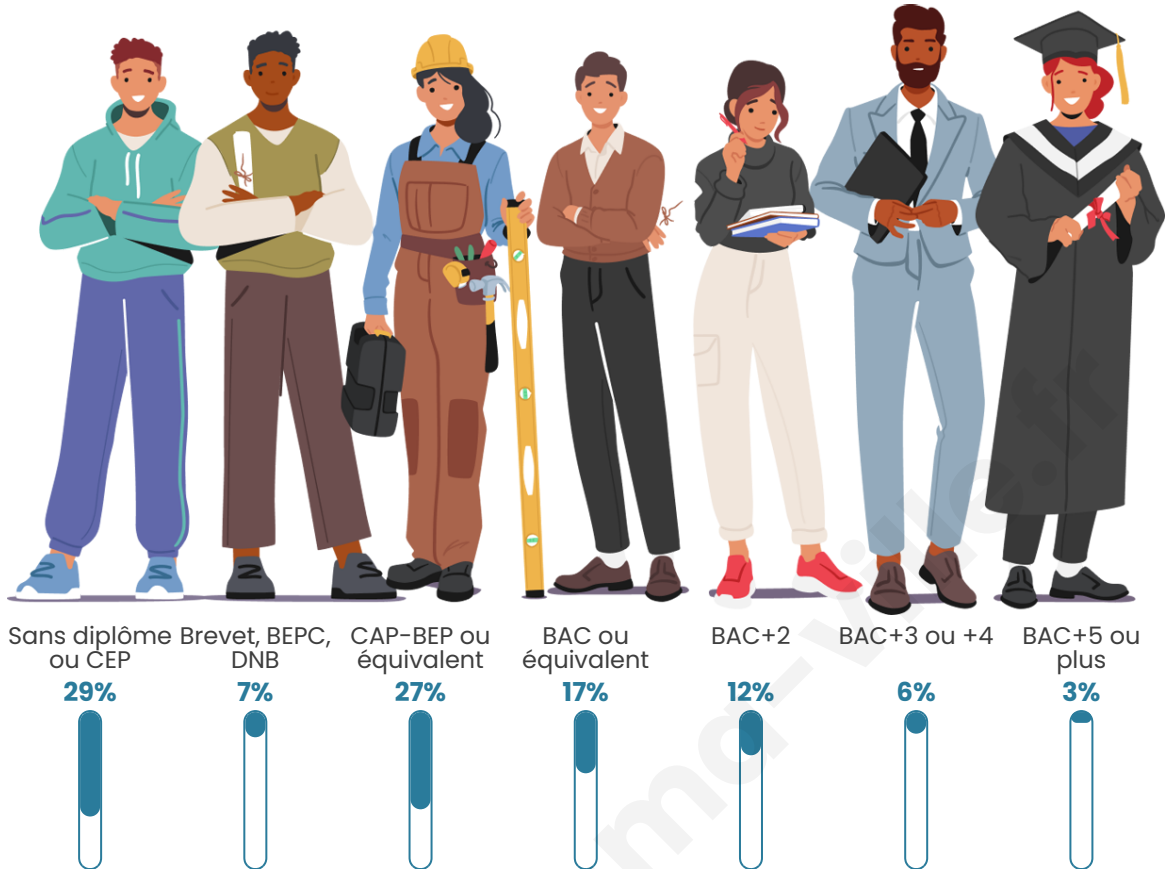

Statistiques sur la population

Nombre d'habitants

1 815

Age moyen

43 ans

Pop active

46.6%

Taux chômage

Tranche d'âge

Activité professionnelle

Niveau de diplôme

Composition des ménages

Profils électoraux

Premier tour

	Emmanuel MACRON	29.32 %
	Jean-Luc MÉLENCHON	23.13 %
	Marine LE PEN	21.96 %
	Valérie PÉCRESSÉ	5.37 %
	Yannick JADOT	4.21 %
	Éric ZEMMOUR	3.97 %
	Nicolas DUPONT-AIGNAN	3.39 %
	Jean LASSALLE	3.27 %
	Fabien ROUSSEL	1.99 %
	Anne HIDALGO	1.64 %
	Nathalie ARTHAUD	1.05 %
	Philippe POUTOU	0.70 %