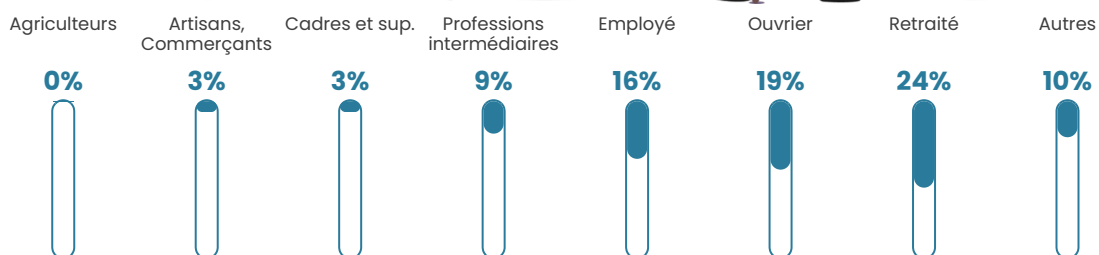

5.6%

Pop densité

107 h/km²

Revenu moyen

26 170 €/an

Evolution du nombre d'habitants

Sources : Institut national de la statistique et des études économiques (insee) selon Les dernières parutions officielles de 2024 portant sur les années 2020, 2021 et 2022.

Tranche d'âge

Activité professionnelle

Niveau de diplôme

Composition des ménages

Profils électoraux

Premier tour

	Emmanuel MACRON	29.32 %
	Jean-Luc MÉLENCHON	23.13 %
	Marine LE PEN	21.96 %
	Valérie PÉCRESSÉ	5.37 %
	Yannick JADOT	4.21 %
	Éric ZEMMOUR	3.97 %
	Nicolas DUPONT-AIGNAN	3.39 %
	Jean LASSALLE	3.27 %
	Fabien ROUSSEL	1.99 %
	Anne HIDALGO	1.64 %
	Nathalie ARTHAUD	1.05 %
	Philippe POUTOU	0.70 %