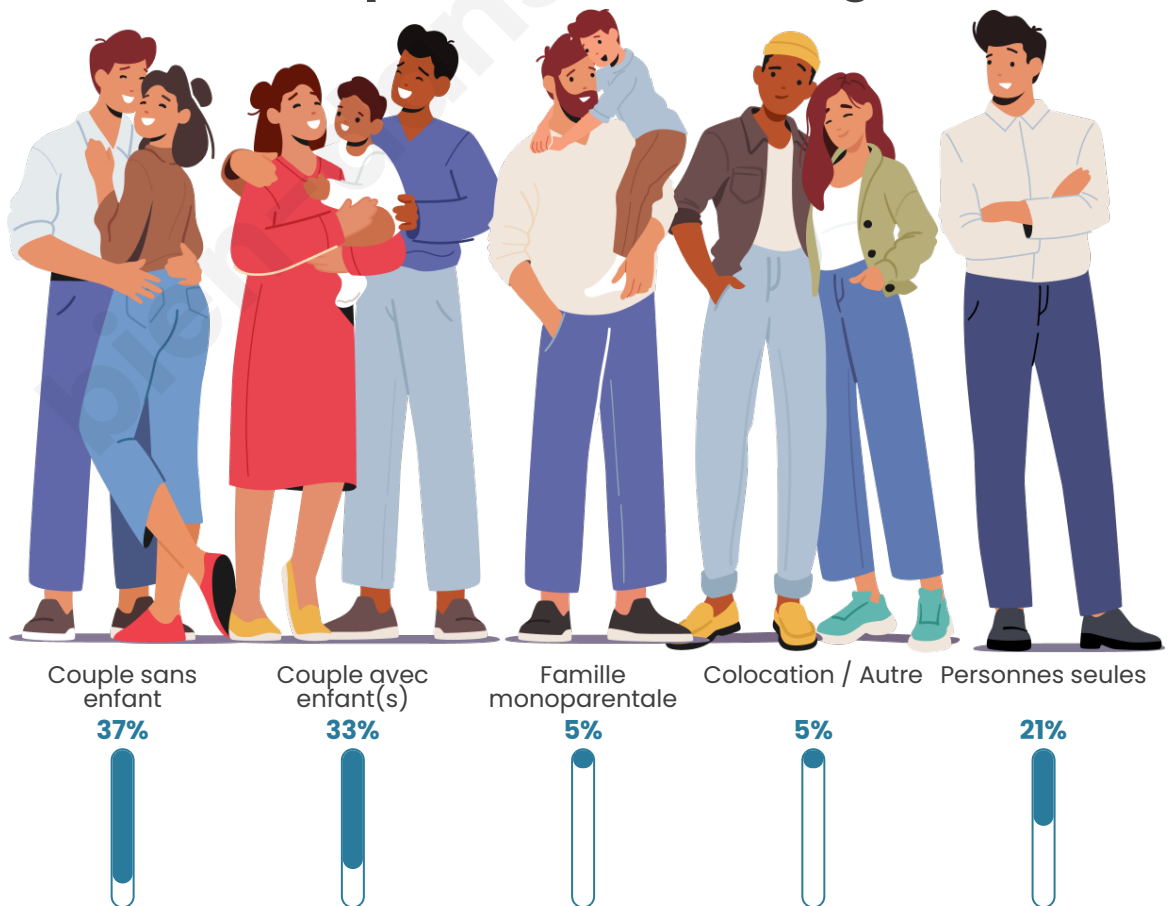

Tranche d'âge

Activité professionnelle

Niveau de diplôme

Composition des ménages

Profils électoraux

Premier tour

	Emmanuel MACRON	29.32 %
	Jean-Luc MÉLENCHON	23.13 %
	Marine LE PEN	21.96 %
	Valérie PÉCRESSÉ	5.37 %
	Yannick JADOT	4.21 %
	Éric ZEMMOUR	3.97 %
	Nicolas DUPONT-AIGNAN	3.39 %
	Jean LASSALLE	3.27 %
	Fabien ROUSSEL	1.99 %
	Anne HIDALGO	1.64 %
	Nathalie ARTHAUD	1.05 %
	Philippe POUTOU	0.70 %