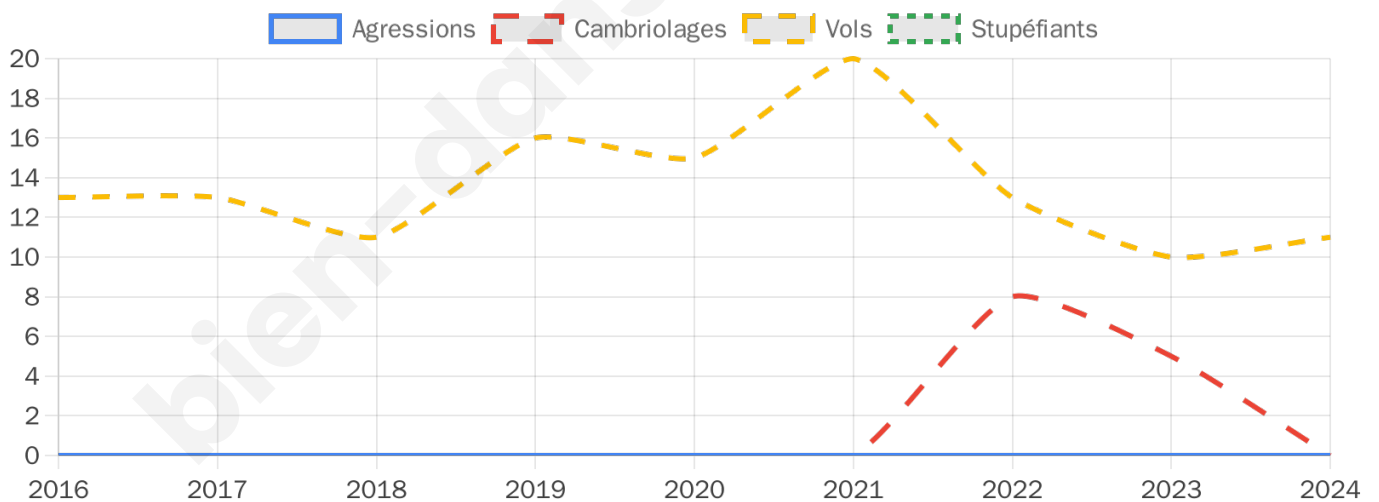

1 245 inscrits

Participation : 71%

Votes blancs : 2.49%

Votes nuls : 0.68%

Second tour

	Emmanuel MACRON	62,13 %
	Marine LE PEN	37,87 %

1 245 inscrits

Participation : 69.4%

Votes blancs : 6.71%

Votes nuls : 3.13%

Sécurité

Agressions physiques / sexuelles

0

Cambriolages

0

Vols / dégradations

11

Stupéfiants

0

Evolution du nombre d'infractions

Pour comparer

(en proportion du nombre d'habitants)

Sources : Bases statistiques communale, départementale et régionale de la délinquance enregistrée par la police et la gendarmerie nationales selon les dernières parutions officielles de 2025 portant sur l'année 2024 ([data.gouv](https://data.gouv.fr)).