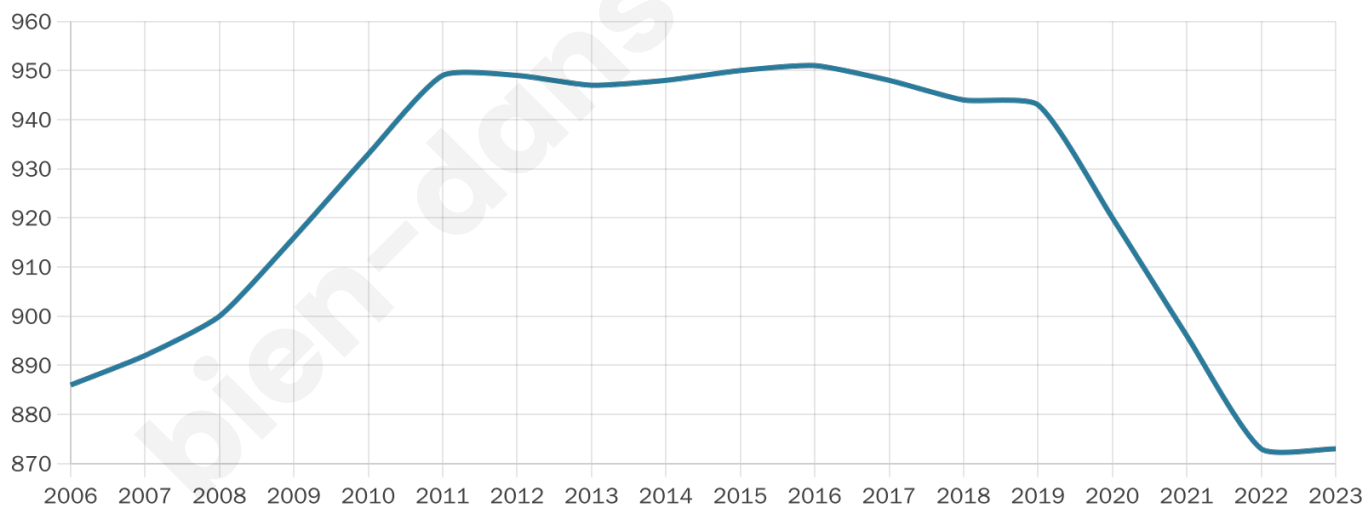

873

Age moyen

40 ans

Pop active

49.7%

Taux chômage

4.5%

Pop densité

28 h/km²

Revenu moyen

23 120 €/an

Evolution du nombre d'habitants

Sources : Institut national de la statistique et des études économiques (insee) selon Les dernières parutions officielles de 2024 portant sur les années 2020, 2021 et 2022.