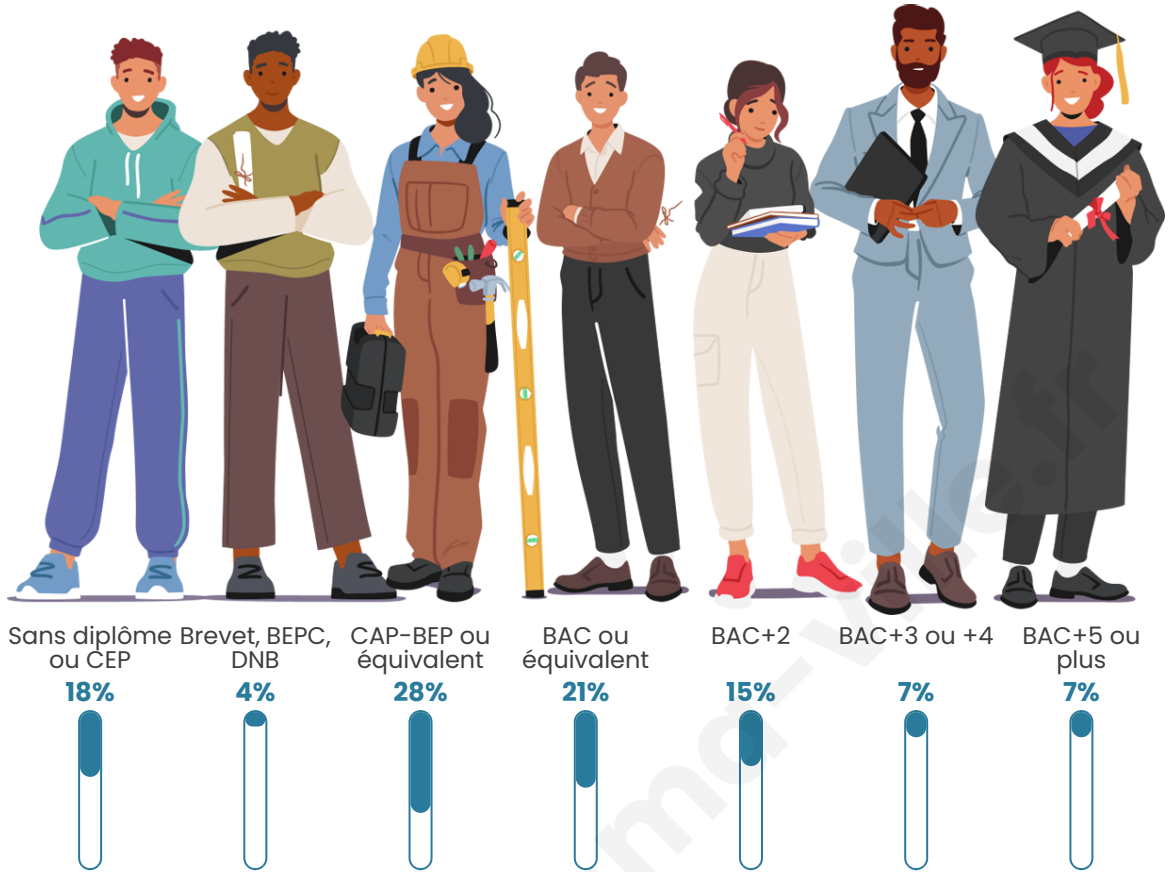

Tranche d'âge

Activité professionnelle

Niveau de diplôme

Composition des ménages

Profils électoraux

Premier tour

	Emmanuel MACRON	31.12 %
	Marine LE PEN	26.56 %
	Jean-Luc MÉLENCHON	16.80 %
	Yannick JADOT	4.56 %
	Jean LASSALLE	4.15 %
	Nicolas DUPONT- AIGNAN	4.15 %
	Valérie PÉCRESSÉ	3.53 %
	Éric ZEMMOUR	3.32 %
	Fabien ROUSSEL	2.07 %
	Nathalie ARTHAUD	1.66 %
	Philippe POUTOU	1.45 %
	Anne HIDALGO	0.62 %