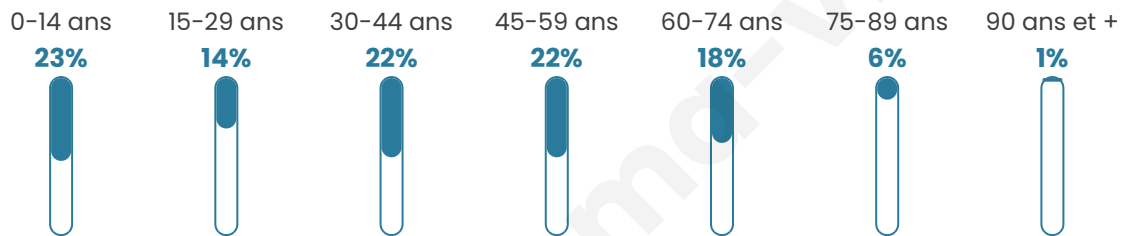

873

Age moyen

40 ans

Pop active

49.7%

Taux chômage

4.5%

Pop densité

28 h/km²

Revenu moyen

23 120 €/an

Evolution du nombre d'habitants

Sources : Institut national de la statistique et des études économiques (insee) selon Les dernières parutions officielles de 2024 portant sur les années 2020, 2021 et 2022.

Tranche d'âge

Activité professionnelle

Niveau de diplôme

Composition des ménages

Profils électoraux

Premier tour

	Emmanuel MACRON	31.12 %
	Marine LE PEN	26.56 %
	Jean-Luc MÉLENCHON	16.80 %
	Yannick JADOT	4.56 %
	Jean LASSALLE	4.15 %
	Nicolas DUPONT- AIGNAN	4.15 %
	Valérie PÉCRESSÉ	3.53 %
	Éric ZEMMOUR	3.32 %
	Fabien ROUSSEL	2.07 %
	Nathalie ARTHAUD	1.66 %
	Philippe POUTOU	1.45 %
	Anne HIDALGO	0.62 %

673 inscrits

Participation : 74.29%

Votes blancs : 3.00%

Votes nuls : 0.60%

Second tour

	Emmanuel MACRON	58,01 %
	Marine LE PEN	41,99 %

672 inscrits

Participation : 76.79%