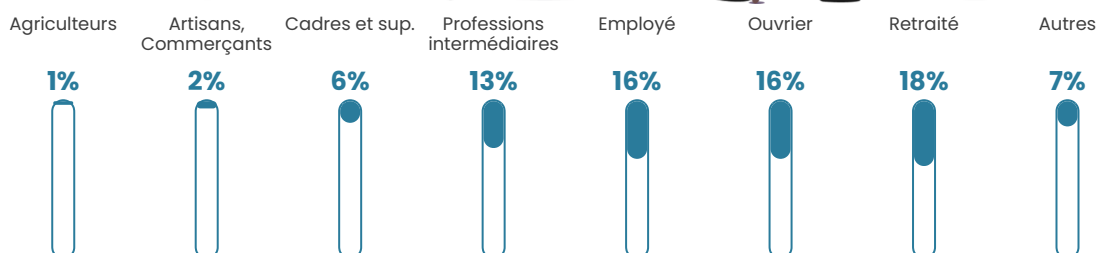

28 h/km²

Revenu moyen

23 120 €/an

Evolution du nombre d'habitants

Sources : Institut national de la statistique et des études économiques (insee) selon Les dernières parutions officielles de 2024 portant sur les années 2020, 2021 et 2022.

Tranche d'âge

Activité professionnelle

Niveau de diplôme

Composition des ménages

Profils électoraux

Premier tour

	Emmanuel MACRON	31.12 %
	Marine LE PEN	26.56 %
	Jean-Luc MÉLENCHON	16.80 %
	Yannick JADOT	4.56 %
	Jean LASSALLE	4.15 %
	Nicolas DUPONT- AIGNAN	4.15 %
	Valérie PÉCRESSÉ	3.53 %
	Éric ZEMMOUR	3.32 %
	Fabien ROUSSEL	2.07 %
	Nathalie ARTHAUD	1.66 %
	Philippe POUTOU	1.45 %
	Anne HIDALGO	0.62 %