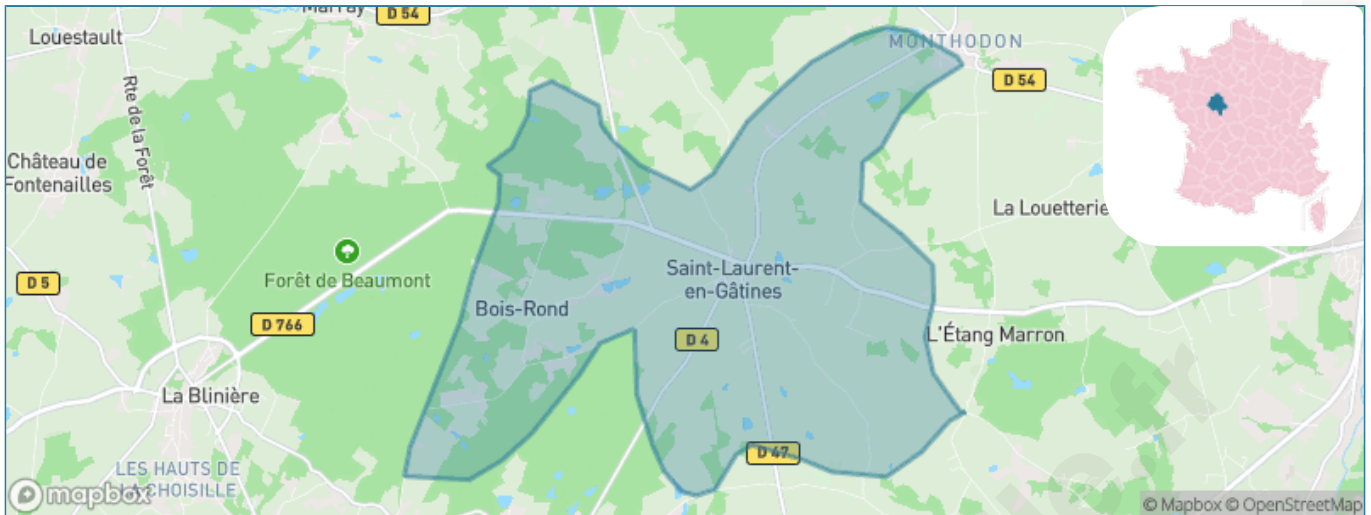

Version web

Ville de Saint-Laurent-en-Gâtines

Présenté par

BIEN dans ma **VILLE** 

Sommaire

Situation géographique	3
Statistiques sur la population	4
Evolution du nombre d'habitants	4
Tranche d'âge	5
0-14 ans	5
15-29 ans	5
30-44 ans	5
45-59 ans	5
60-74 ans	5
75-89 ans	5
90 ans et +	5
Activité professionnelle	5
Agriculteurs	5
Artisans, Commerçants	5
Cadres et sup.	5
Professions intermédiaires	5
Employé	5
Ouvrier	5
Retraité	5
Autres	5
Niveau de diplôme	6
Sans diplôme ou CEP	6
Brevet, BEPC, DNB	6
CAP-BEP ou équivalent	6
BAC ou équivalent	6
BAC+2	6
BAC+3 ou +4	6
BAC+5 ou plus	6
Composition des ménages	6
Couple sans enfant	6
Couple avec enfant(s)	6
Famille monoparentale	6
Colocation / Autre	6
Personnes seules	6
Profils électoraux	7
Premier tour	7
Sécurité	8
Evolution du nombre d'infractions	8
Pour comparer	9
Services à la population	10
Commerce	10
Éducation	10
Villes autour de Saint-Laurent-en-Gâtines	12

Situation géographique

i Informations clés

- **Région** : Centre-Val de Loire
- **Département** : Indre-et-Loire
- **Code postal** : 37380
- **Superficie** : 31 km²

Statistiques sur la population

Nombre d'habitants