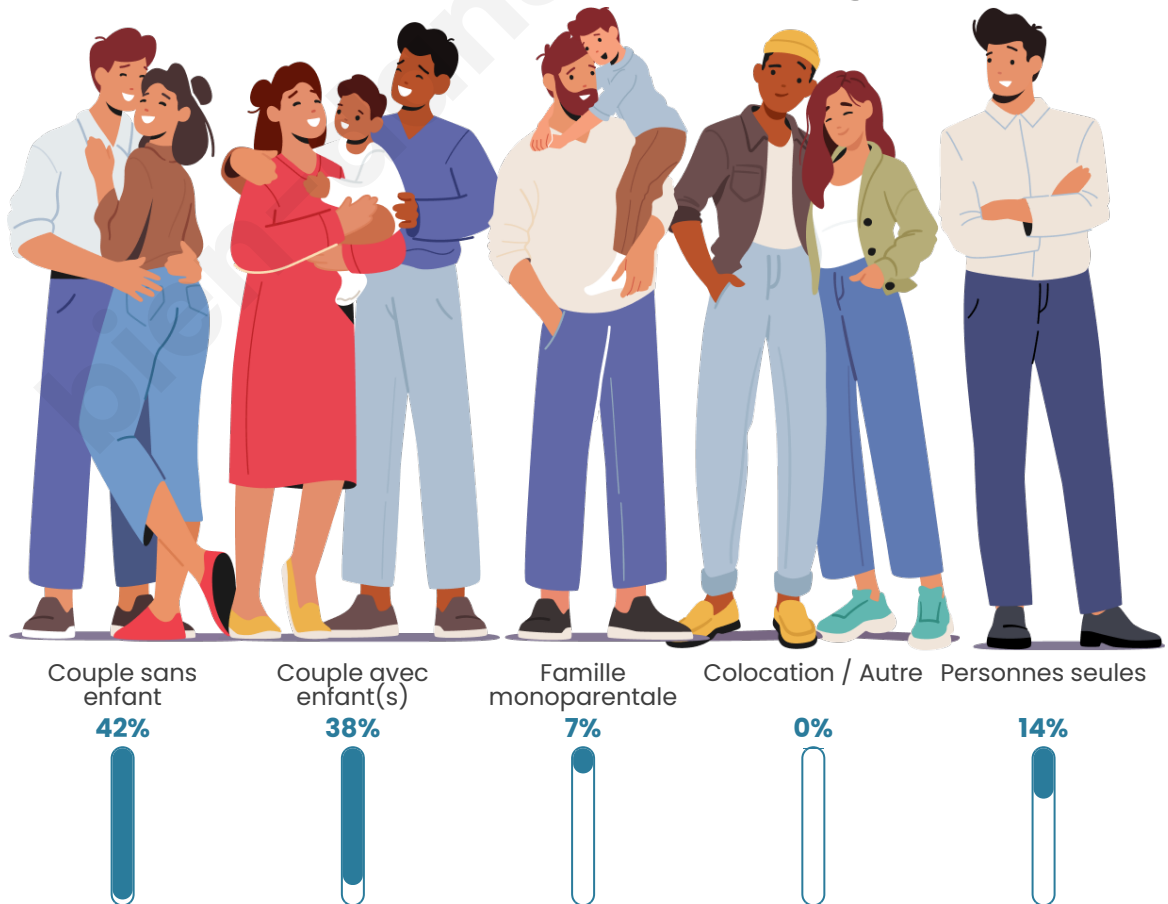

Tranche d'âge

Activité professionnelle

Niveau de diplôme

Composition des ménages

Profils électoraux

Premier tour

	Emmanuel MACRON	31.12 %
	Marine LE PEN	26.56 %
	Jean-Luc MÉLENCHON	16.80 %
	Yannick JADOT	4.56 %
	Jean LASSALLE	4.15 %
	Nicolas DUPONT- AIGNAN	4.15 %
	Valérie PÉCRESSÉ	3.53 %
	Éric ZEMMOUR	3.32 %
	Fabien ROUSSEL	2.07 %
	Nathalie ARTHAUD	1.66 %
	Philippe POUTOU	1.45 %
	Anne HIDALGO	0.62 %