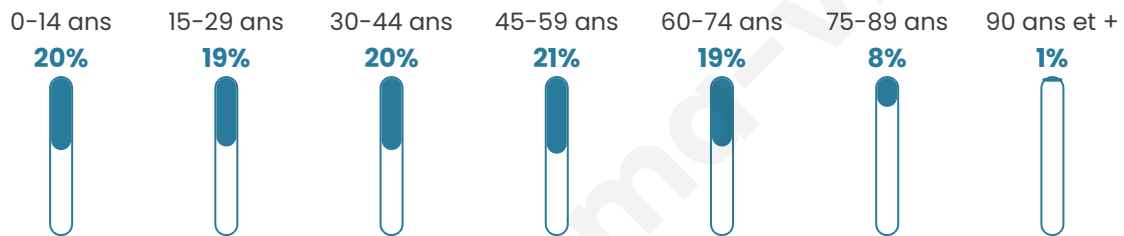

# Statistiques sur la population

Nombre d'habitants

**708**

Age moyen

**41 ans**

Pop active

**53%**

Taux chômage

**6.3%**

Pop densité

**118 h/km<sup>2</sup>**

Revenu moyen

**20 980 €/an**

## Evolution du nombre d'habitants

Sources : Institut national de la statistique et des études économiques (insee) selon Les dernières parutions officielles de 2024 portant sur les années 2020, 2021 et 2022.

## Tranche d'âge