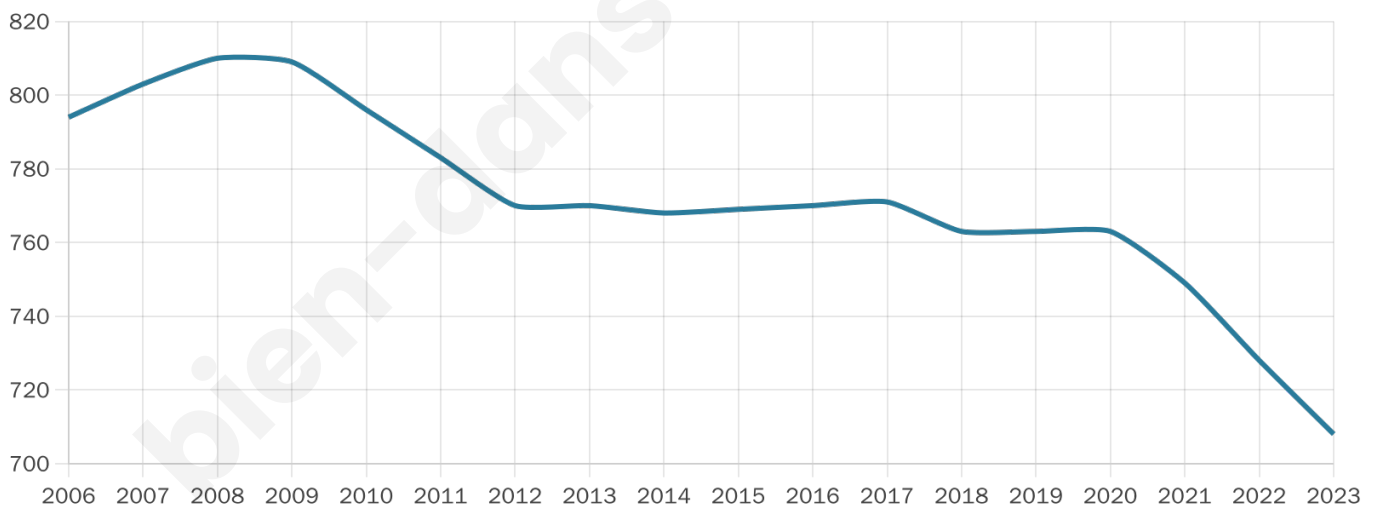

# Statistiques sur la population

Nombre d'habitants

**708**

Age moyen

**41 ans**

Pop active

**53%**

Taux chômage

**6.3%**

Pop densité

**118 h/km<sup>2</sup>**

Revenu moyen

**20 980 €/an**

## Evolution du nombre d'habitants

Sources : Institut national de la statistique et des études économiques (insee) selon Les dernières parutions officielles de 2024 portant sur les années 2020, 2021 et 2022.