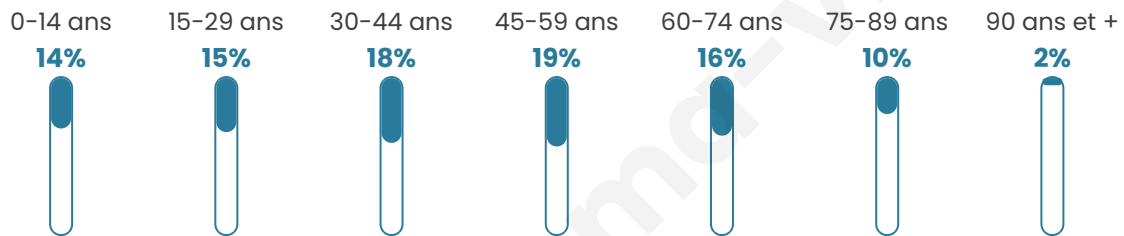

# Statistiques sur la population

Nombre d'habitants

**32 172**

Age moyen

**44 ans**

Pop active

**46.6%**

Taux chômage

**8%**

Pop densité

**3 217 h/km<sup>2</sup>**

Revenu moyen

**24 360 €/an**

## Evolution du nombre d'habitants

Sources : Institut national de la statistique et des études économiques (insee) selon Les dernières parutions officielles de 2024 portant sur les années 2020, 2021 et 2022.

## Tranche d'âge