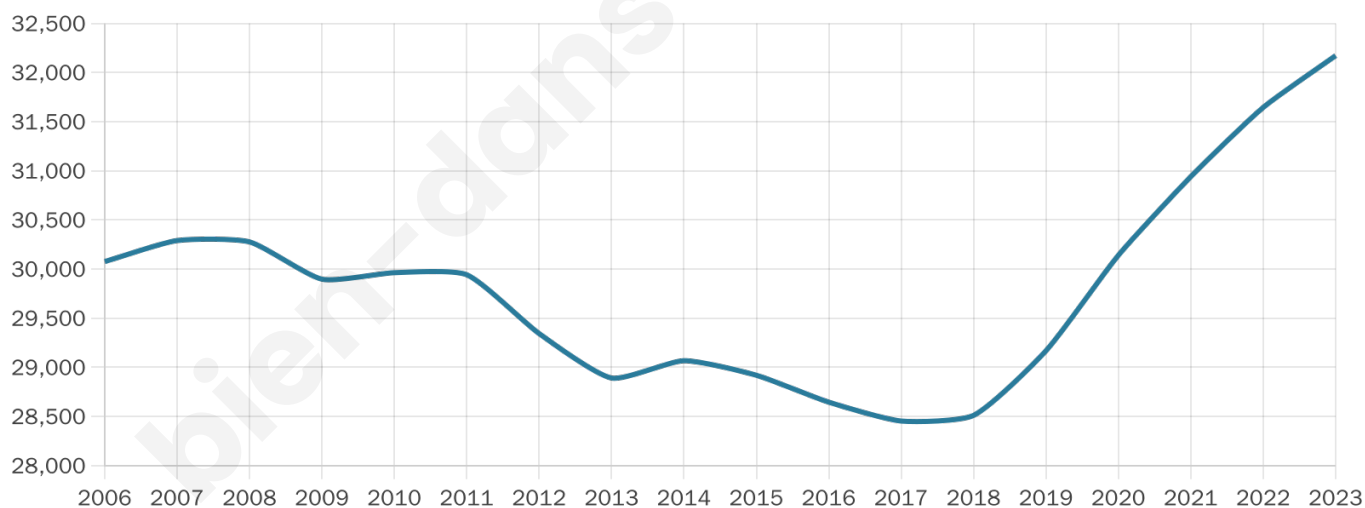

# Statistiques sur la population

Nombre d'habitants

**32 172**

Age moyen

**44 ans**

Pop active

**46.6%**

Taux chômage

**8%**

Pop densité

**3 217 h/km<sup>2</sup>**

Revenu moyen

**24 360 €/an**

## Evolution du nombre d'habitants

Sources : Institut national de la statistique et des études économiques (insee) selon Les dernières parutions officielles de 2024 portant sur les années 2020, 2021 et 2022.