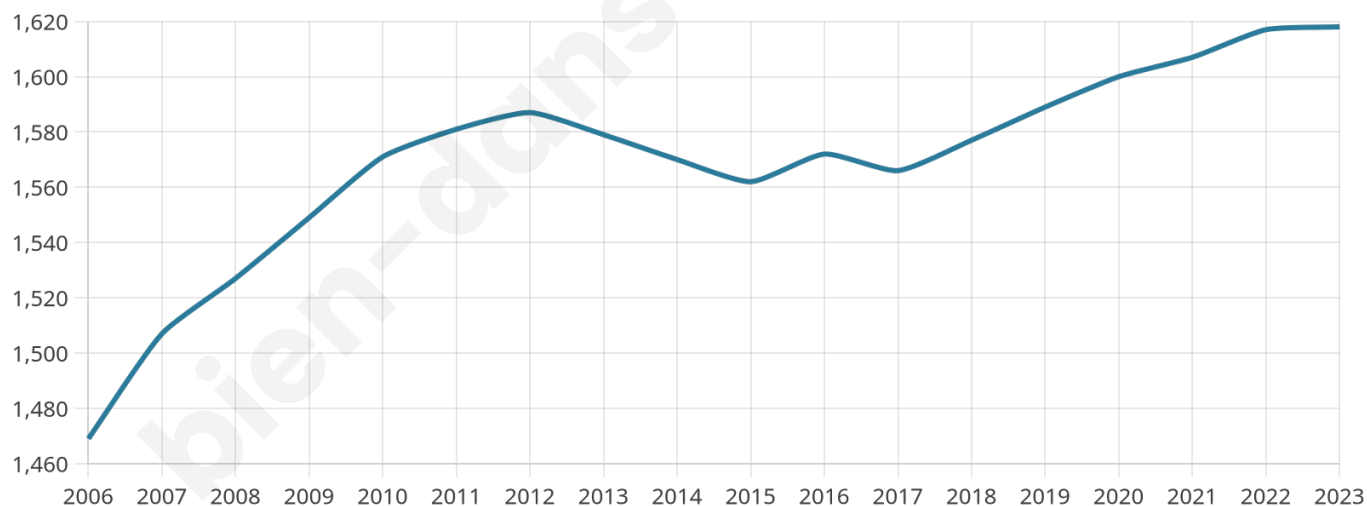

# Statistiques sur la population

Nombre d'habitants

**1 618**

Age moyen

**43 ans**

Pop active

**46.7%**

Taux chômage

**7.3%**

Pop densité

**81 h/km<sup>2</sup>**

Revenu moyen

**22 930 €/an**

## Evolution du nombre d'habitants

Sources : Institut national de la statistique et des études économiques (insee) selon Les dernières parutions officielles de 2024 portant sur les années 2020, 2021 et 2022.