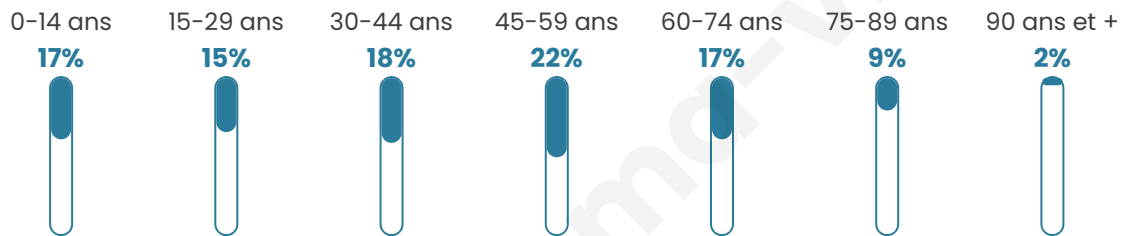

# Statistiques sur la population

Nombre d'habitants

**1 618**

Age moyen

**43 ans**

Pop active

**46.7%**

Taux chômage

**7.3%**

Pop densité

**81 h/km<sup>2</sup>**

Revenu moyen

**22 930 €/an**

## Evolution du nombre d'habitants

Sources : Institut national de la statistique et des études économiques (insee) selon Les dernières parutions officielles de 2024 portant sur les années 2020, 2021 et 2022.

## Tranche d'âge