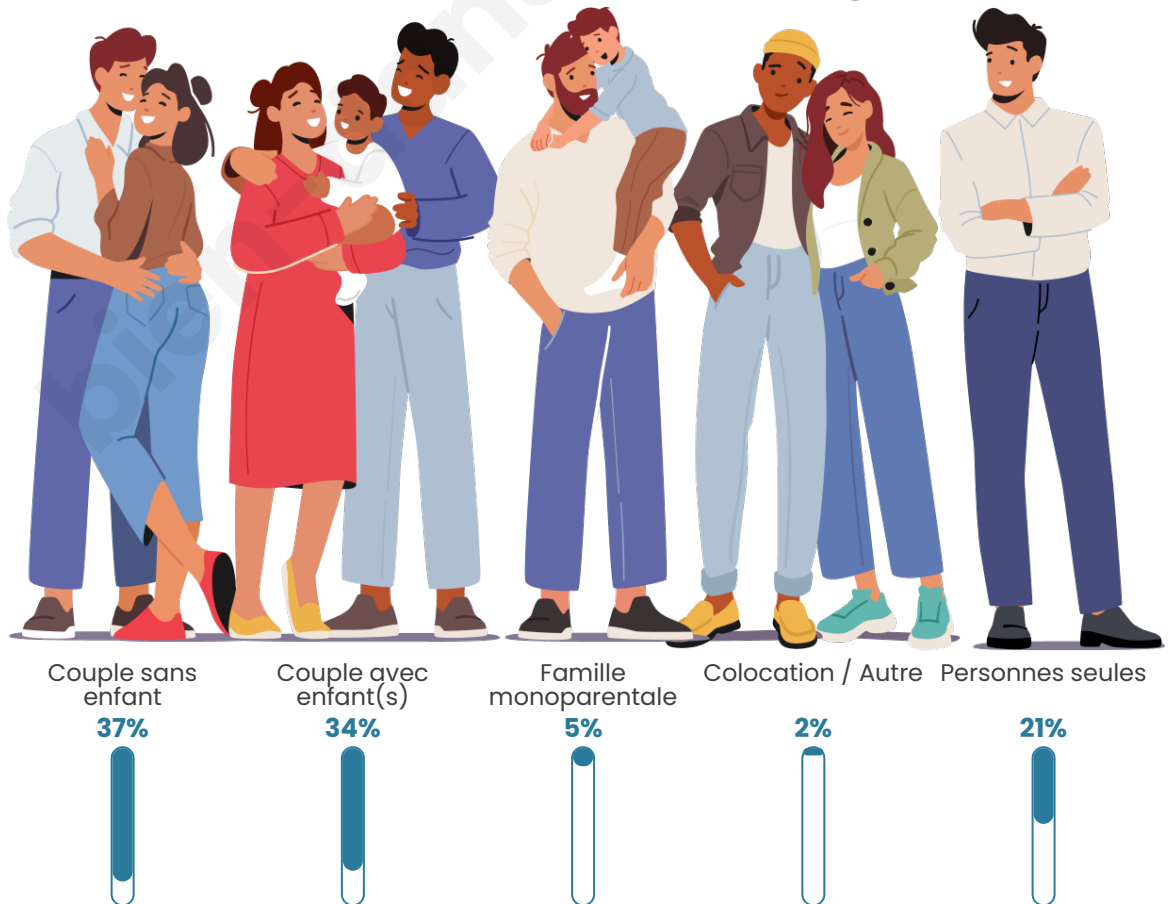

Tranche d'âge

Activité professionnelle

Niveau de diplôme

Composition des ménages

Profils électoraux

Premier tour

	Marine LE PEN	31.28 %
	Emmanuel MACRON	24.60 %
	Jean-Luc MÉLENCHON	12.83 %
	Valérie PÉCRESSÉ	6.68 %
	Éric ZEMMOUR	6.42 %
	Yannick JADOT	5.61 %
	Jean LASSALLE	4.55 %
	Nicolas DUPONT-AIGNAN	3.48 %
	Fabien ROUSSEL	1.87 %
	Nathalie ARTHAUD	1.34 %
	Anne HIDALGO	1.07 %
	Philippe POUTOU	0.27 %