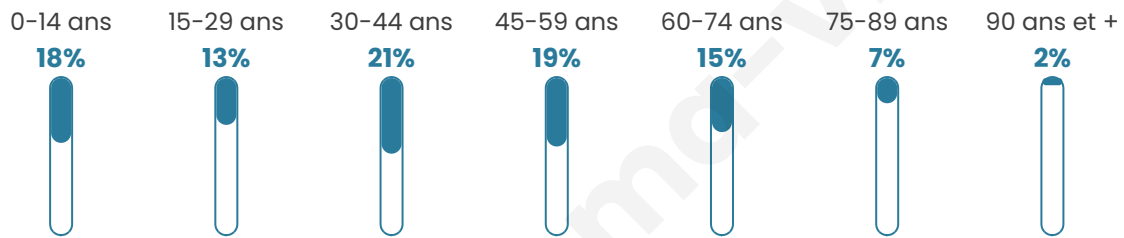

580

Age moyen

41 ans

Pop active

51.4%

Taux chômage

5%

Pop densité

48 h/km²

Revenu moyen

22 860 €/an

Evolution du nombre d'habitants

Sources : Institut national de la statistique et des études économiques (insee) selon Les dernières parutions officielles de 2024 portant sur les années 2020, 2021 et 2022.

Tranche d'âge

Activité professionnelle

Niveau de diplôme

Composition des ménages

Profils électoraux

Premier tour

	Marine LE PEN	31.28 %
	Emmanuel MACRON	24.60 %
	Jean-Luc MÉLENCHON	12.83 %
	Valérie PÉCRESSÉ	6.68 %
	Éric ZEMMOUR	6.42 %
	Yannick JADOT	5.61 %
	Jean LASSALLE	4.55 %
	Nicolas DUPONT-AIGNAN	3.48 %
	Fabien ROUSSEL	1.87 %
	Nathalie ARTHAUD	1.34 %
	Anne HIDALGO	1.07 %
	Philippe POUTOU	0.27 %

445 inscrits

Participation : 86.74%

Votes blancs : 1.55%

Votes nuls : 1.55%

Second tour

	Emmanuel MACRON	48,86 %
	Marine LE PEN	51,14 %

445 inscrits

Participation : 86.74%