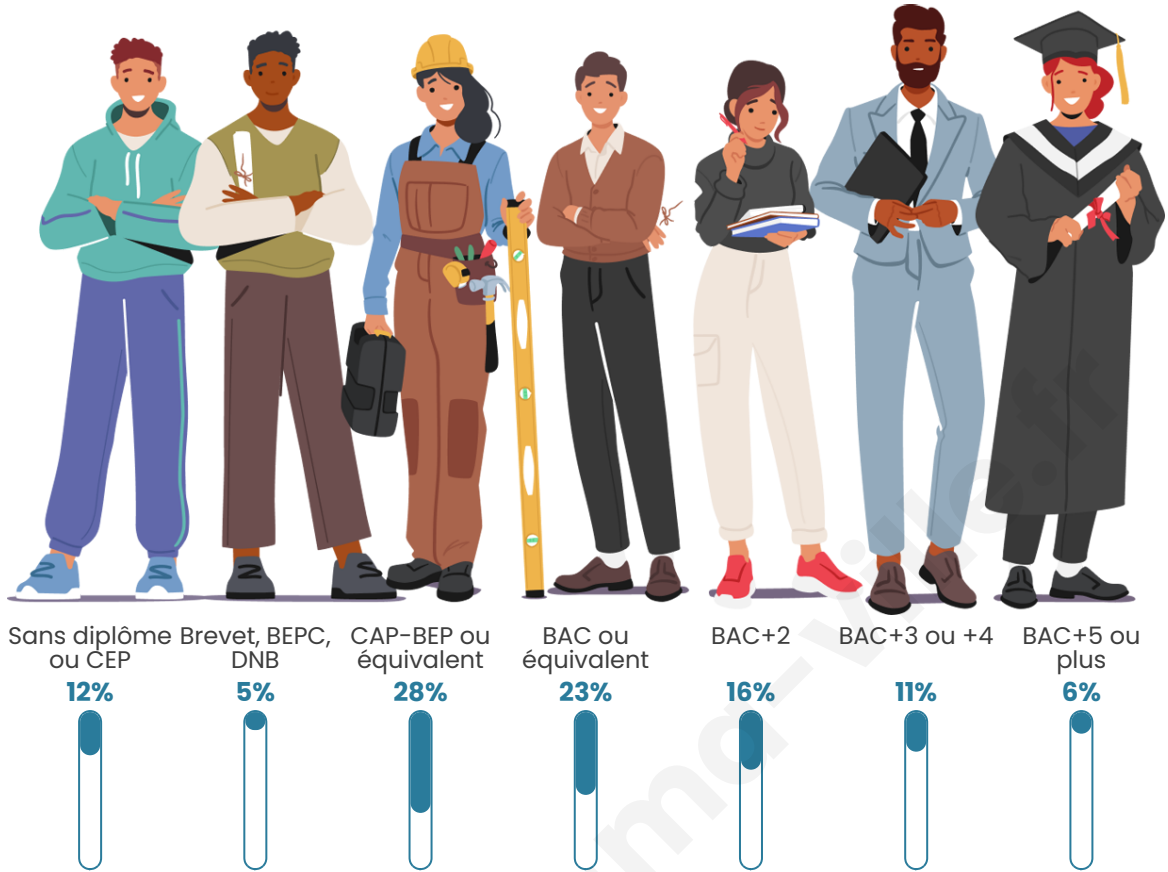

Tranche d'âge

Activité professionnelle

Niveau de diplôme

Composition des ménages

Profils électoraux

Premier tour

	Marine LE PEN	31.28 %
	Emmanuel MACRON	24.60 %
	Jean-Luc MÉLENCHON	12.83 %
	Valérie PÉCRESSÉ	6.68 %
	Éric ZEMMOUR	6.42 %
	Yannick JADOT	5.61 %
	Jean LASSALLE	4.55 %
	Nicolas DUPONT-AIGNAN	3.48 %
	Fabien ROUSSEL	1.87 %
	Nathalie ARTHAUD	1.34 %
	Anne HIDALGO	1.07 %
	Philippe POUTOU	0.27 %