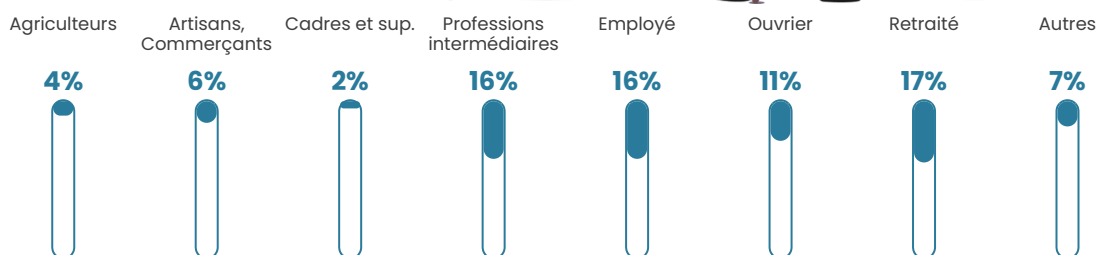

48 h/km²

Revenu moyen

22 860 €/an

Evolution du nombre d'habitants

Sources : Institut national de la statistique et des études économiques (insee) selon Les dernières parutions officielles de 2024 portant sur les années 2020, 2021 et 2022.

Tranche d'âge

Activité professionnelle

Niveau de diplôme

Composition des ménages

Profils électoraux

Premier tour

	Marine LE PEN	31.28 %
	Emmanuel MACRON	24.60 %
	Jean-Luc MÉLENCHON	12.83 %
	Valérie PÉCRESSÉ	6.68 %
	Éric ZEMMOUR	6.42 %
	Yannick JADOT	5.61 %
	Jean LASSALLE	4.55 %
	Nicolas DUPONT-AIGNAN	3.48 %
	Fabien ROUSSEL	1.87 %
	Nathalie ARTHAUD	1.34 %
	Anne HIDALGO	1.07 %
	Philippe POUTOU	0.27 %