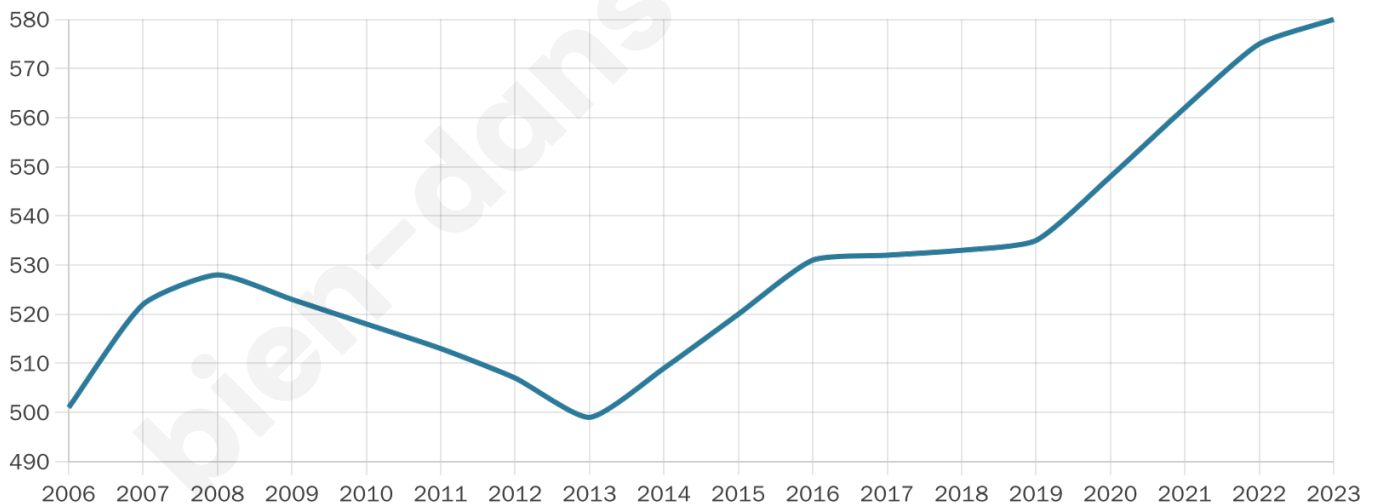

580

Age moyen

41 ans

Pop active

51.4%

Taux chômage

5%

Pop densité

48 h/km²

Revenu moyen

22 860 €/an

Evolution du nombre d'habitants

Sources : Institut national de la statistique et des études économiques (insee) selon Les dernières parutions officielles de 2024 portant sur les années 2020, 2021 et 2022.