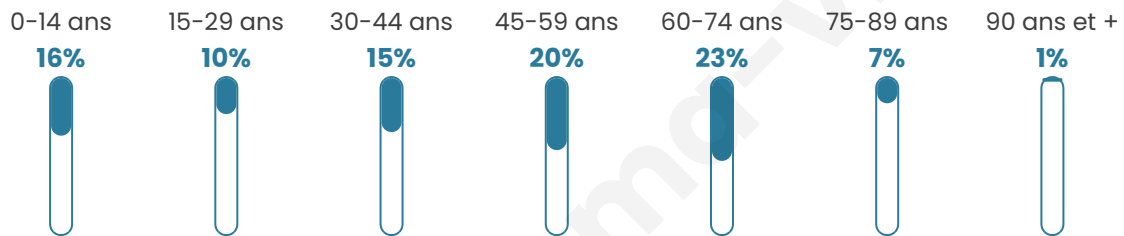

1 038

Age moyen

45 ans

Pop active

38.1%

Taux chômage

6.9%

Pop densité

130 h/km²

Revenu moyen

22 760 €/an

Evolution du nombre d'habitants

Sources : Institut national de la statistique et des études économiques (insee) selon Les dernières parutions officielles de 2024 portant sur les années 2020, 2021 et 2022.

Tranche d'âge

Activité professionnelle

Niveau de diplôme

Composition des ménages

Profils électoraux

Premier tour

	Emmanuel MACRON	31.25 %
	Marine LE PEN	25.96 %
	Jean-Luc MÉLENCHON	14.90 %
	Éric ZEMMOUR	9.94 %
	Jean LASSALLE	5.61 %
	Valérie PÉCRESSÉ	3.53 %
	Nicolas DUPONT- AIGNAN	2.88 %
	Anne HIDALGO	1.92 %
	Yannick JADOT	1.92 %
	Fabien ROUSSEL	1.44 %
	Nathalie ARTHAUD	0.48 %
	Philippe POUTOU	0.16 %

727 inscrits

Participation : 87.07%

Votes blancs : 1.26%

Votes nuls : 0.16%

Second tour

	Emmanuel MACRON	53,68 %
	Marine LE PEN	46,32 %

727 inscrits

Participation : 84.32%