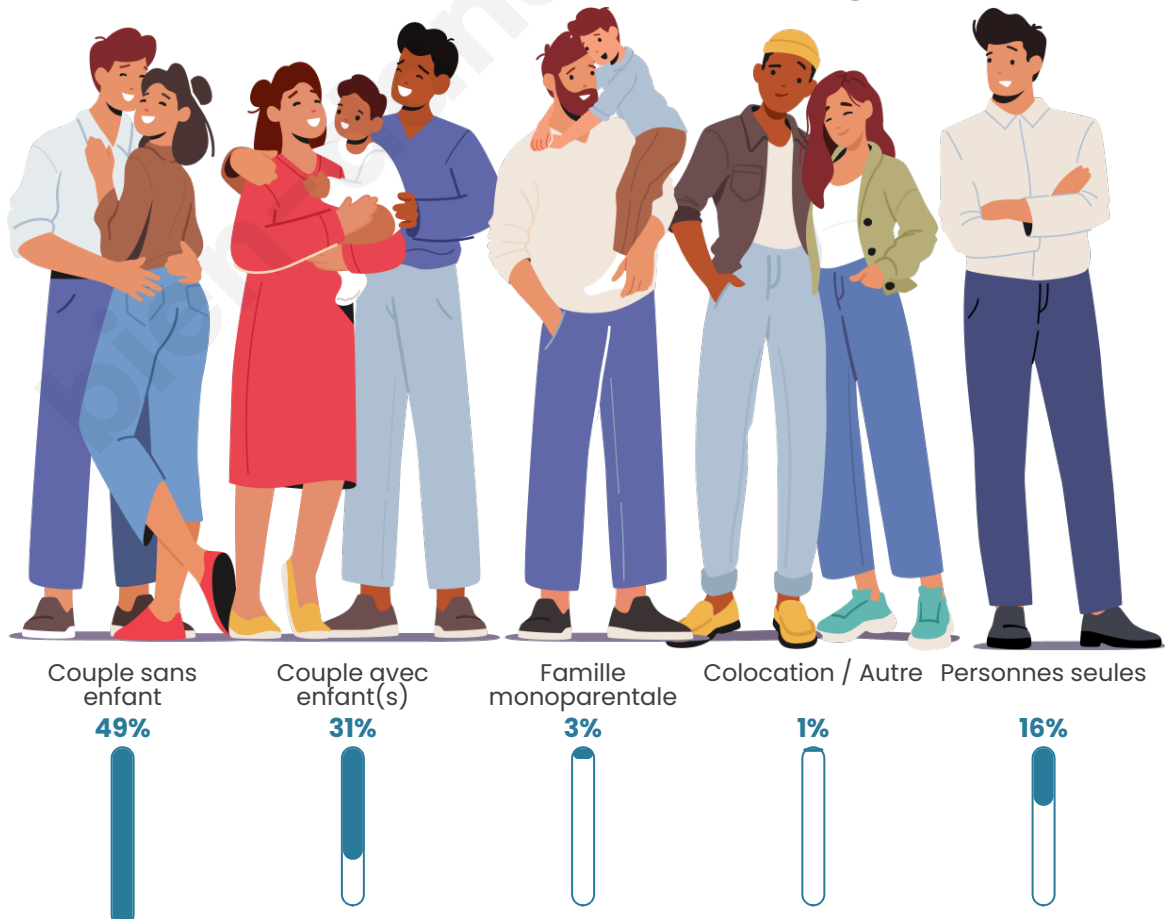

Tranche d'âge

Activité professionnelle

Niveau de diplôme

Composition des ménages

Profils électoraux

Premier tour

	Emmanuel MACRON	31.25 %
	Marine LE PEN	25.96 %
	Jean-Luc MÉLENCHON	14.90 %
	Éric ZEMMOUR	9.94 %
	Jean LASSALLE	5.61 %
	Valérie PÉCRESSÉ	3.53 %
	Nicolas DUPONT- AIGNAN	2.88 %
	Anne HIDALGO	1.92 %
	Yannick JADOT	1.92 %
	Fabien ROUSSEL	1.44 %
	Nathalie ARTHAUD	0.48 %
	Philippe POUTOU	0.16 %