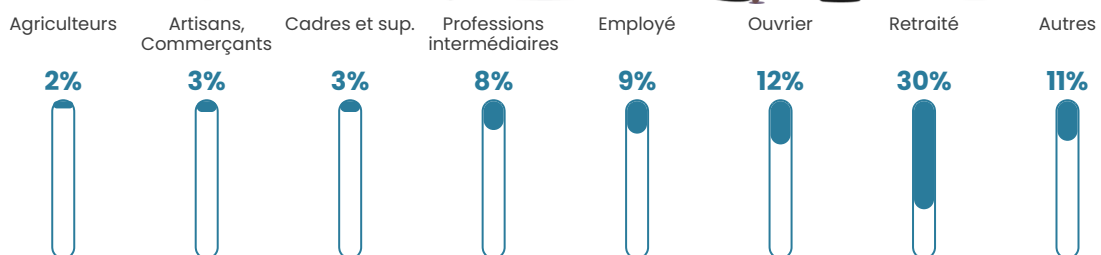

130 h/km²

Revenu moyen

22 760 €/an

Evolution du nombre d'habitants

Sources : Institut national de la statistique et des études économiques (insee) selon Les dernières parutions officielles de 2024 portant sur les années 2020, 2021 et 2022.

Tranche d'âge

Activité professionnelle

Niveau de diplôme

Composition des ménages

Profils électoraux

Premier tour

	Emmanuel MACRON	31.25 %
	Marine LE PEN	25.96 %
	Jean-Luc MÉLENCHON	14.90 %
	Éric ZEMMOUR	9.94 %
	Jean LASSALLE	5.61 %
	Valérie PÉCRESSÉ	3.53 %
	Nicolas DUPONT- AIGNAN	2.88 %
	Anne HIDALGO	1.92 %
	Yannick JADOT	1.92 %
	Fabien ROUSSEL	1.44 %
	Nathalie ARTHAUD	0.48 %
	Philippe POUTOU	0.16 %