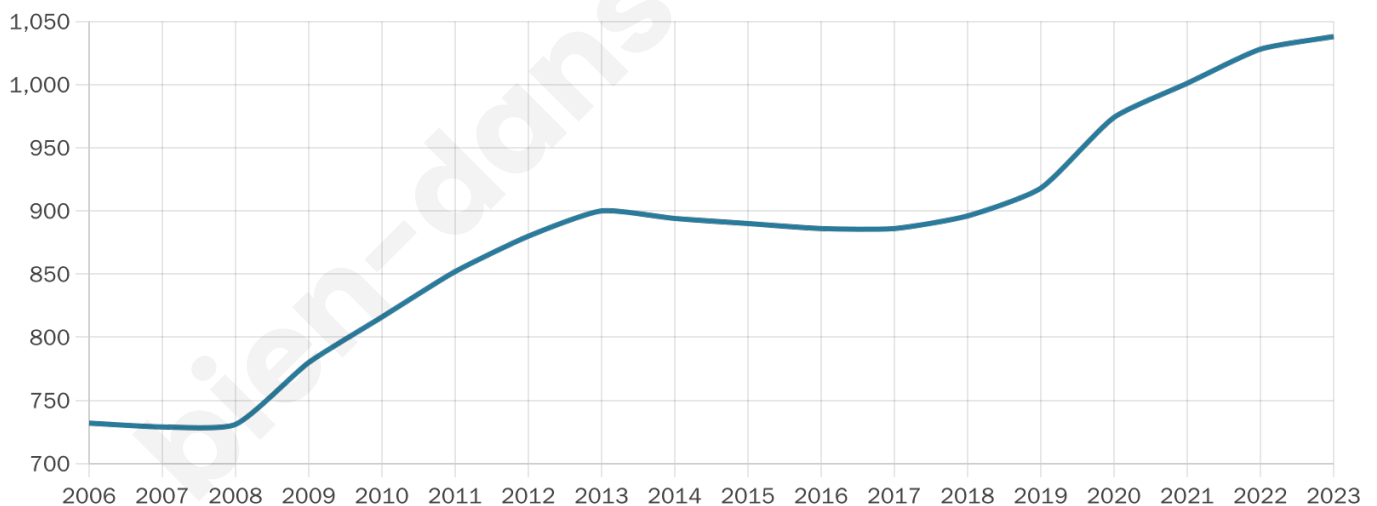

Version web

Ville de Saint-Laurent- des-Vignes

Présenté par

BIEN dans
ma **VILLE** 

Sommaire

Situation géographique	3
Statistiques sur la population	4
Evolution du nombre d'habitants	4
Tranche d'âge	5
0-14 ans	5
15-29 ans	5
30-44 ans	5
45-59 ans	5
60-74 ans	5
75-89 ans	5
90 ans et +	5
Activité professionnelle	5
Agriculteurs	5
Artisans, Commerçants	5
Cadres et sup.	5
Professions intermédiaires	5
Employé	5
Ouvrier	5
Retraité	5
Autres	5
Niveau de diplôme	6
Sans diplôme ou CEP	6
Brevet, BEPC, DNB	6
CAP-BEP ou équivalent	6
BAC ou équivalent	6
BAC+2	6
BAC+3 ou +4	6
BAC+5 ou plus	6
Composition des ménages	6
Couple sans enfant	6
Couple avec enfant(s)	6
Famille monoparentale	6
Colocation / Autre	6
Personnes seules	6
Profils électoraux	7
Premier tour	7
Sécurité	8
Evolution du nombre d'infractions	8
Pour comparer	9
Services à la population	10
Commerce	10
Éducation	10
Villes autour de Saint-Laurent-des-Vignes	11

1 038

Age moyen

45 ans

Pop active

38.1%

Taux chômage

6.9%

Pop densité

130 h/km²

Revenu moyen

22 760 €/an

Evolution du nombre d'habitants

Sources : Institut national de la statistique et des études économiques (insee) selon Les dernières parutions officielles de 2024 portant sur les années 2020, 2021 et 2022.