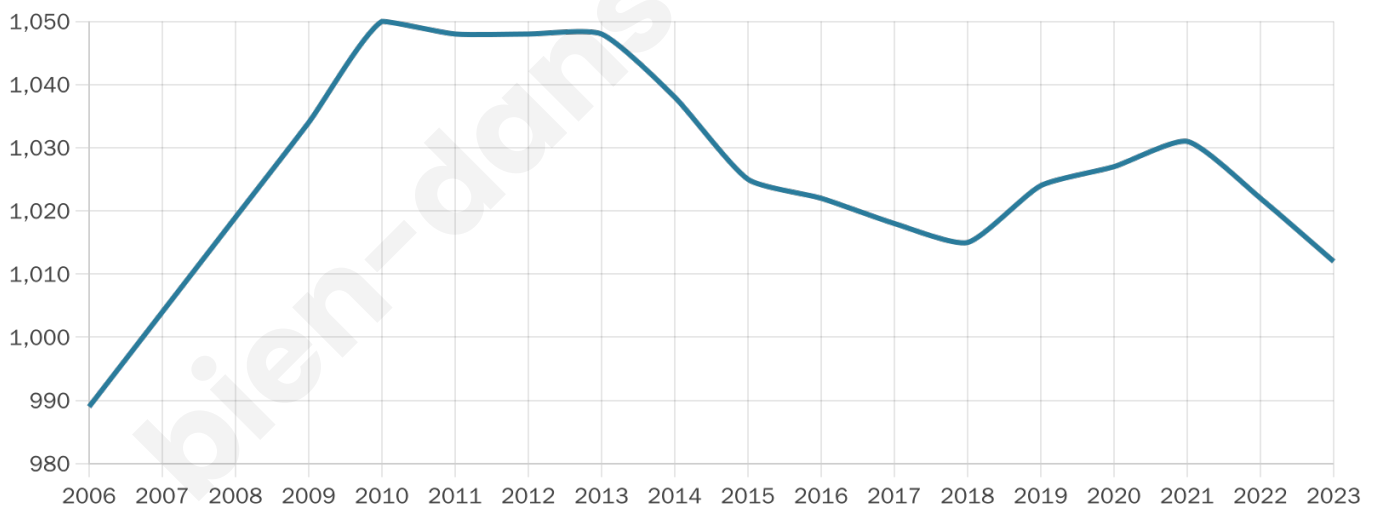

# Statistiques sur la population

Nombre d'habitants

**1 012**

Age moyen

**48 ans**

Pop active

**40.8%**

Taux chômage

**8.7%**

Pop densité

**33 h/km<sup>2</sup>**

Revenu moyen

**22 180 €/an**

## Evolution du nombre d'habitants

Sources : Institut national de la statistique et des études économiques (insee) selon Les dernières parutions officielles de 2024 portant sur les années 2020, 2021 et 2022.