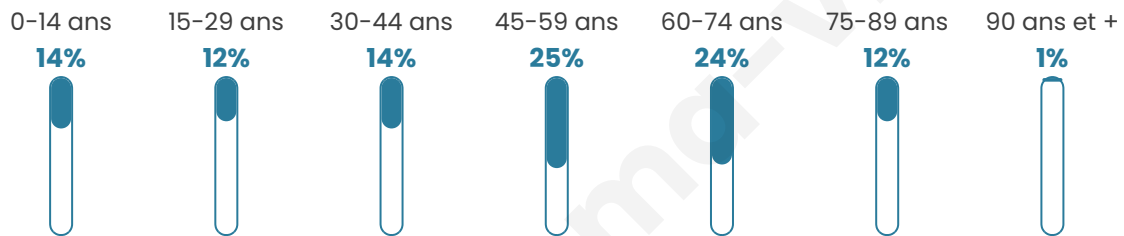

# Statistiques sur la population

Nombre d'habitants

**1 012**

Age moyen

**48 ans**

Pop active

**40.8%**

Taux chômage

**8.7%**

Pop densité

**33 h/km<sup>2</sup>**

Revenu moyen

**22 180 €/an**

## Evolution du nombre d'habitants

Sources : Institut national de la statistique et des études économiques (insee) selon Les dernières parutions officielles de 2024 portant sur les années 2020, 2021 et 2022.

## Tranche d'âge