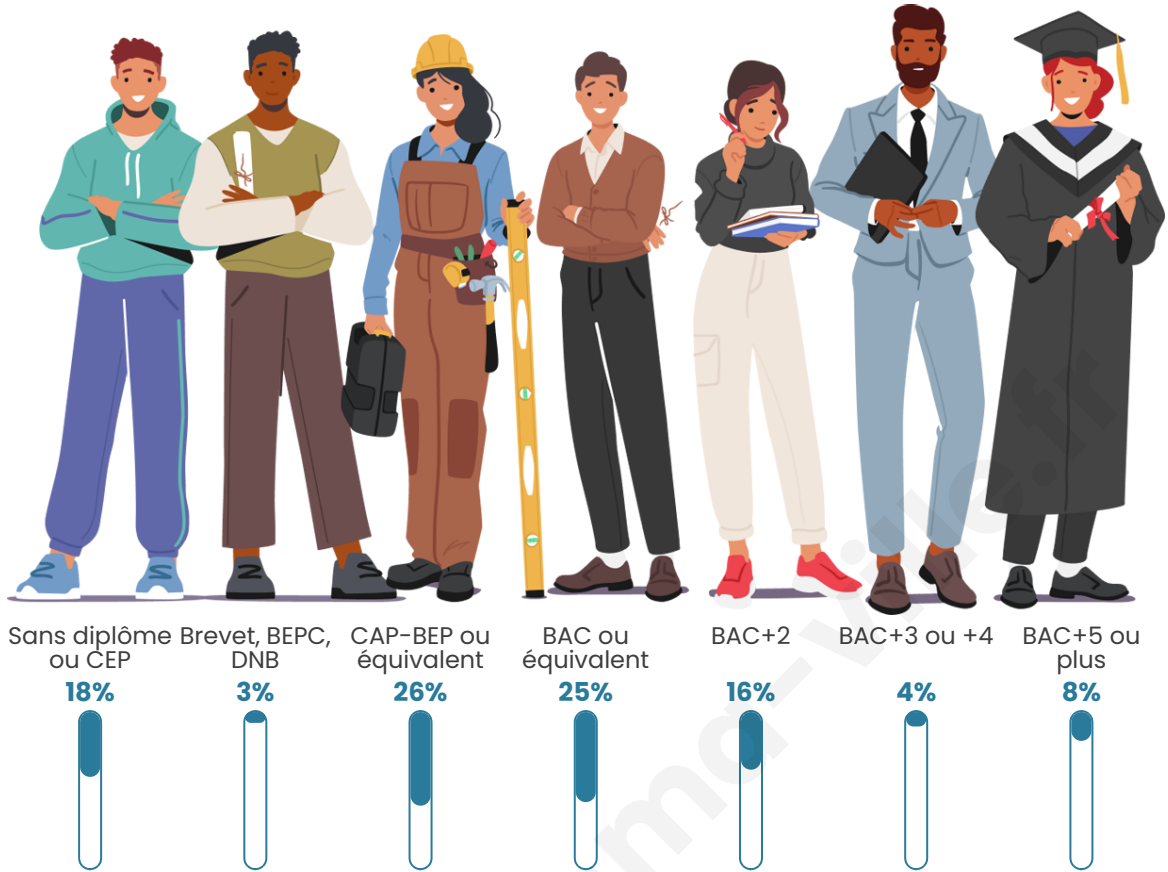

97

Age moyen

48 ans

Pop active

39.2%

Taux chômage

5.6%

Pop densité

Tranche d'âge

Activité professionnelle

Niveau de diplôme

Composition des ménages

Profils électoraux

Premier tour

Emmanuel
MACRON 37.70 %

Jean-Luc
MÉLENCHON 22.95 %