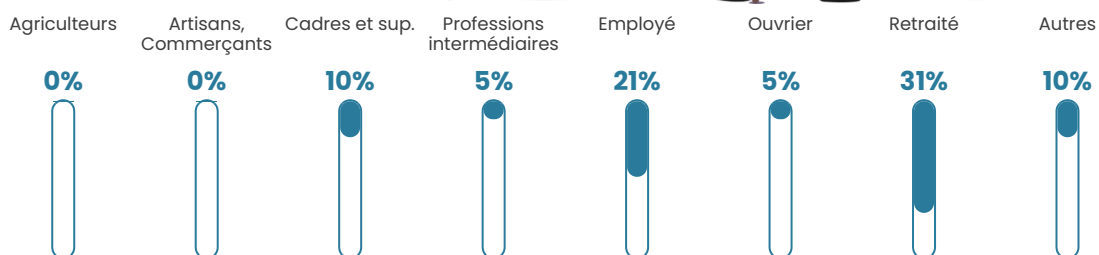

14 h/km²

Revenu moyen

NC

Evolution du nombre d'habitants

Sources : Institut national de la statistique et des études économiques (insee) selon Les dernières parutions officielles de 2024 portant sur les années 2020, 2021 et 2022.

Tranche d'âge

Activité professionnelle

Niveau de diplôme

Composition des ménages

Profils électoraux

Premier tour

Emmanuel
MACRON 37.70 %

Jean-Luc
MÉLENCHON 22.95 %