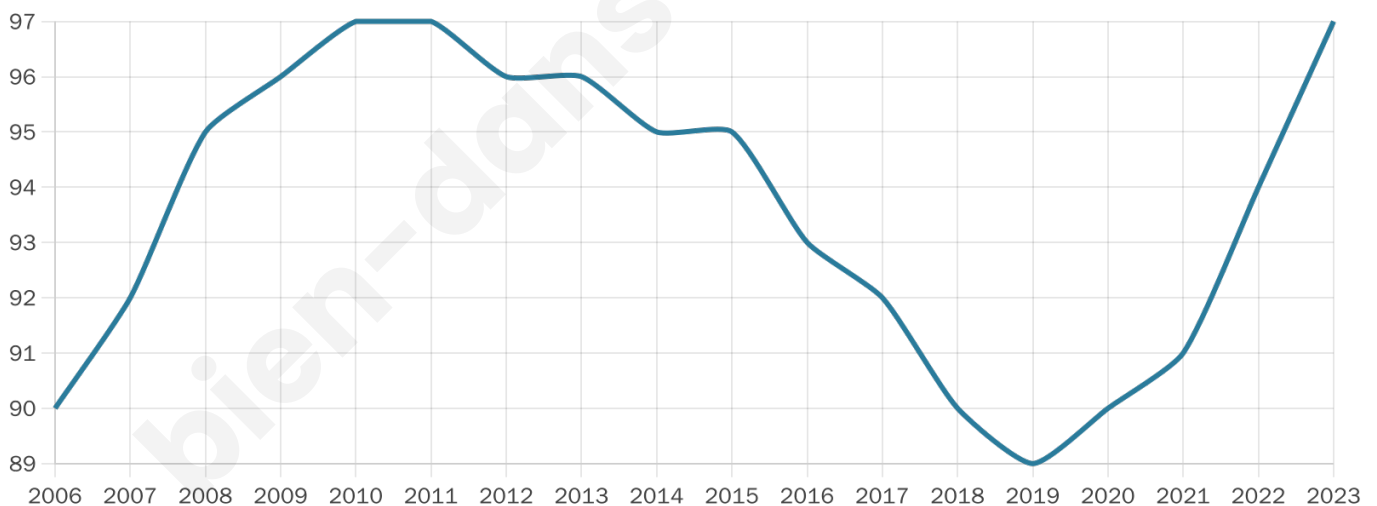

Version web

Ville de Saint-Laurent- des-Combes

Présenté par

BIEN dans
ma **VILLE** 

Sommaire

Situation géographique	3
Statistiques sur la population	4
Evolution du nombre d'habitants	4
Tranche d'âge	5
0-14 ans	5
15-29 ans	5
30-44 ans	5
45-59 ans	5
60-74 ans	5
75-89 ans	5
90 ans et +	5
Activité professionnelle	5
Agriculteurs	5
Artisans, Commerçants	5
Cadres et sup.	5
Professions intermédiaires	5
Employé	5
Ouvrier	5
Retraité	5
Autres	5
Niveau de diplôme	6
Sans diplôme ou CEP	6
Brevet, BEPC, DNB	6
CAP-BEP ou équivalent	6
BAC ou équivalent	6
BAC+2	6
BAC+3 ou +4	6
BAC+5 ou plus	6
Composition des ménages	6
Couple sans enfant	6
Couple avec enfant(s)	6
Famille monoparentale	6
Colocation / Autre	6
Personnes seules	6
Profils électoraux	7
Premier tour	7
Sécurité	9
Evolution du nombre d'infractions	9
Pour comparer	10
Services à la population	11
Commerce	11
Éducation	11
Villes autour de Saint-Laurent-des-Combes	12

97

Age moyen

48 ans

Pop active

39.2%

Taux chômage

5.6%

Pop densité

14 h/km²

Revenu moyen

NC

Evolution du nombre d'habitants

Sources : Institut national de la statistique et des études économiques (insee) selon Les dernières parutions officielles de 2024 portant sur les années 2020, 2021 et 2022.