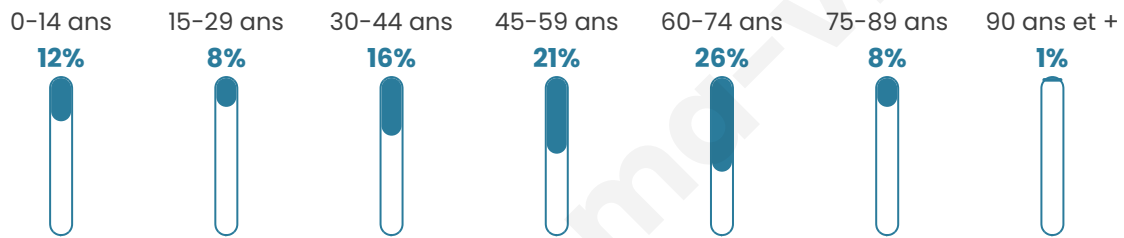

97

Age moyen

48 ans

Pop active

39.2%

Taux chômage

5.6%

Pop densité

14 h/km²

Revenu moyen

NC

Evolution du nombre d'habitants

Sources : Institut national de la statistique et des études économiques (insee) selon Les dernières parutions officielles de 2024 portant sur les années 2020, 2021 et 2022.

Tranche d'âge

Activité professionnelle

Niveau de diplôme

Composition des ménages

Profils électoraux

Premier tour

Emmanuel
MACRON 37.70 %

Jean-Luc
MÉLENCHON 22.95 %