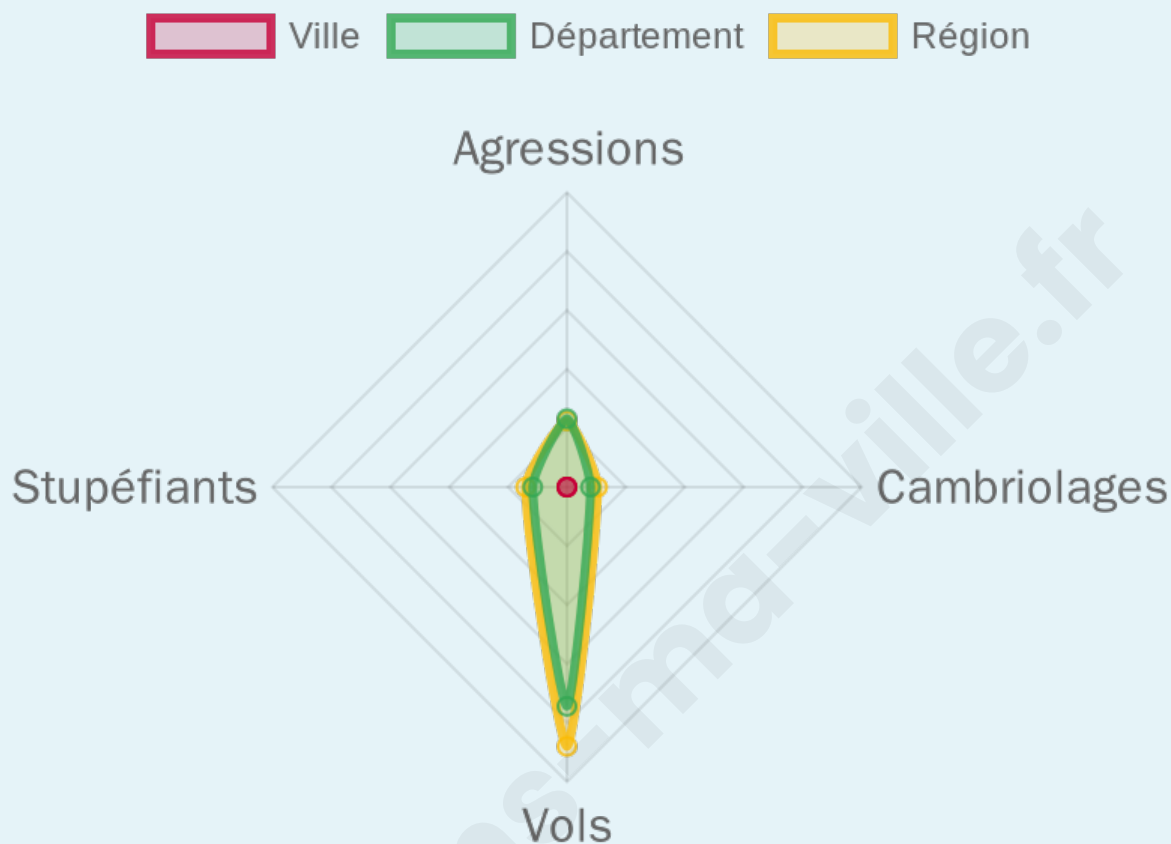

Pour comparer

(en proportion du nombre d'habitants)

Sources : Bases statistiques communale, départementale et régionale de la délinquance enregistrée par la police et la gendarmerie nationales selon les dernières parutions officielles de 2025 portant sur l'année 2024 ([data.gouv](https://data.gouv.fr)).

Agressions physiques / sexuelles : Violences sexuelles, coups et blessures volontaires intrafamiliaux, coups et blessures volontaires, autres coups, blessures volontaires et vols violents sans arme.

Cambriolages : Cambriolages de logements.

Vols : Vols avec armes, vols d'accessoires sur véhicules, vols dans les véhicules, vols de véhicules, vols sans violence contre des personnes, destructions, dégradations volontaires et escroqueries.

Stupéfiants : Trafic de stupéfiants dont (AFD) et usage de stupéfiants.