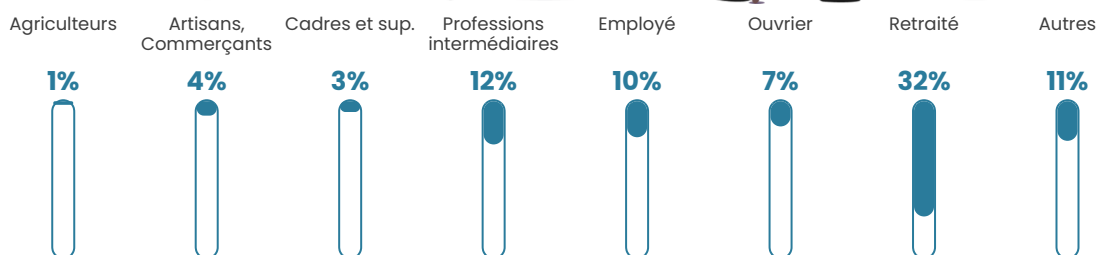

96 h/km²

Revenu moyen

22 600 €/an

Evolution du nombre d'habitants

Sources : Institut national de la statistique et des études économiques (insee) selon Les dernières parutions officielles de 2024 portant sur les années 2020, 2021 et 2022.

Tranche d'âge

Activité professionnelle

Niveau de diplôme

Composition des ménages

Profils électoraux

Premier tour

	Jean-Luc MÉLENCHON	27.60 %
	Emmanuel MACRON	22.40 %
	Marine LE PEN	20.43 %
	Jean LASSALLE	7.89 %
	Éric ZEMMOUR	5.20 %
	Yannick JADOT	5.20 %
	Anne HIDALGO	3.41 %
	Fabien ROUSSEL	3.23 %
	Valérie PÉCRESE	1.79 %
	Nicolas DUPONT- AIGNAN	1.43 %
	Philippe POUTOU	1.25 %
	Nathalie ARTHAUD	0.18 %