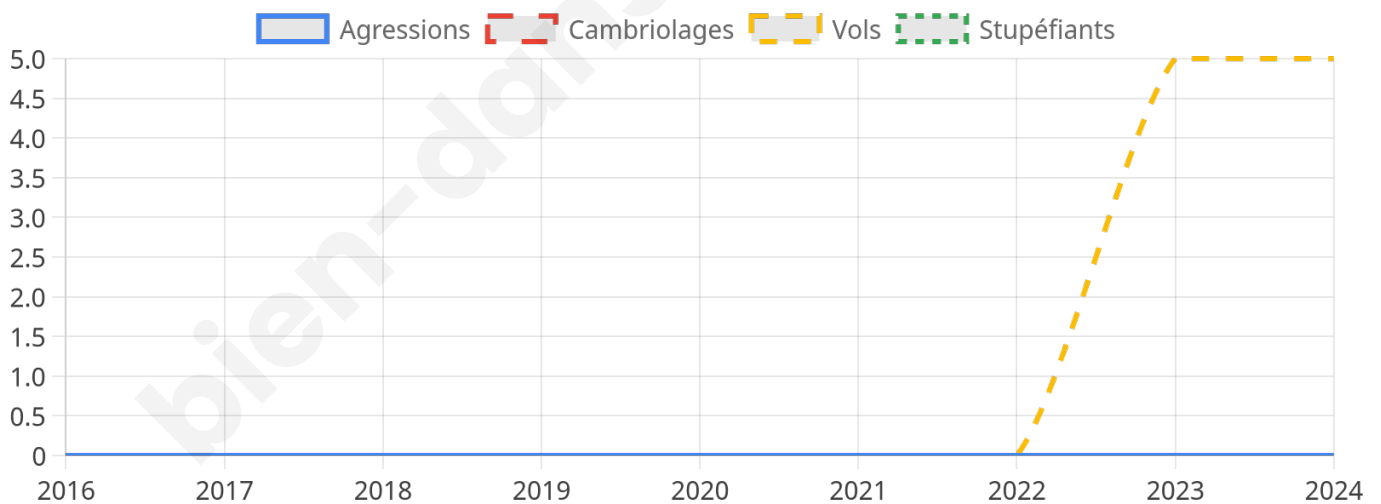

Sécurité

Agressions physiques / sexuelles

0

Cambriolages

0

Vols / dégradations

5

Stupéfiants

0

Evolution du nombre d'infractions