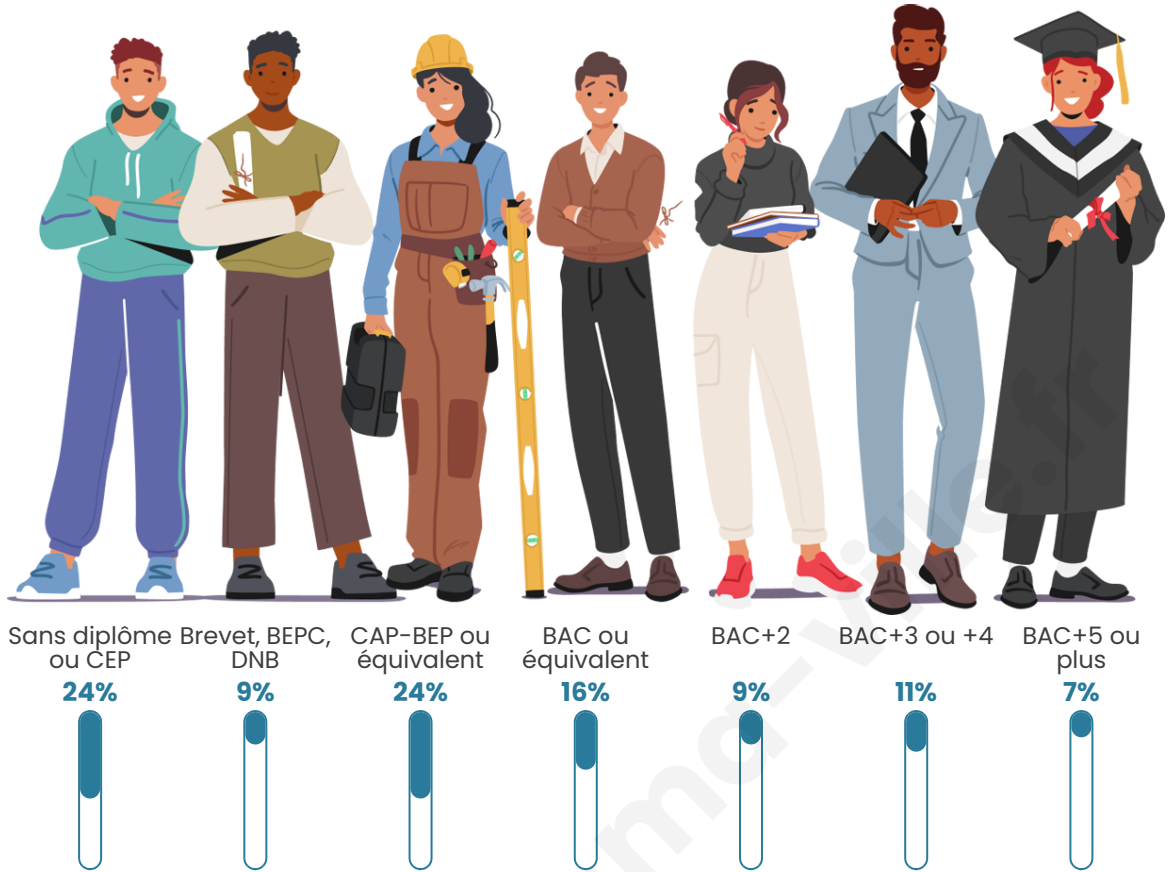

Tranche d'âge

Activité professionnelle

Niveau de diplôme

Composition des ménages

Profils électoraux

Premier tour

	Jean-Luc MÉLENCHON	27.60 %
	Emmanuel MACRON	22.40 %
	Marine LE PEN	20.43 %
	Jean LASSALLE	7.89 %
	Éric ZEMMOUR	5.20 %
	Yannick JADOT	5.20 %
	Anne HIDALGO	3.41 %
	Fabien ROUSSEL	3.23 %
	Valérie PÉCRESE	1.79 %
	Nicolas DUPONT- AIGNAN	1.43 %
	Philippe POUTOU	1.25 %
	Nathalie ARTHAUD	0.18 %