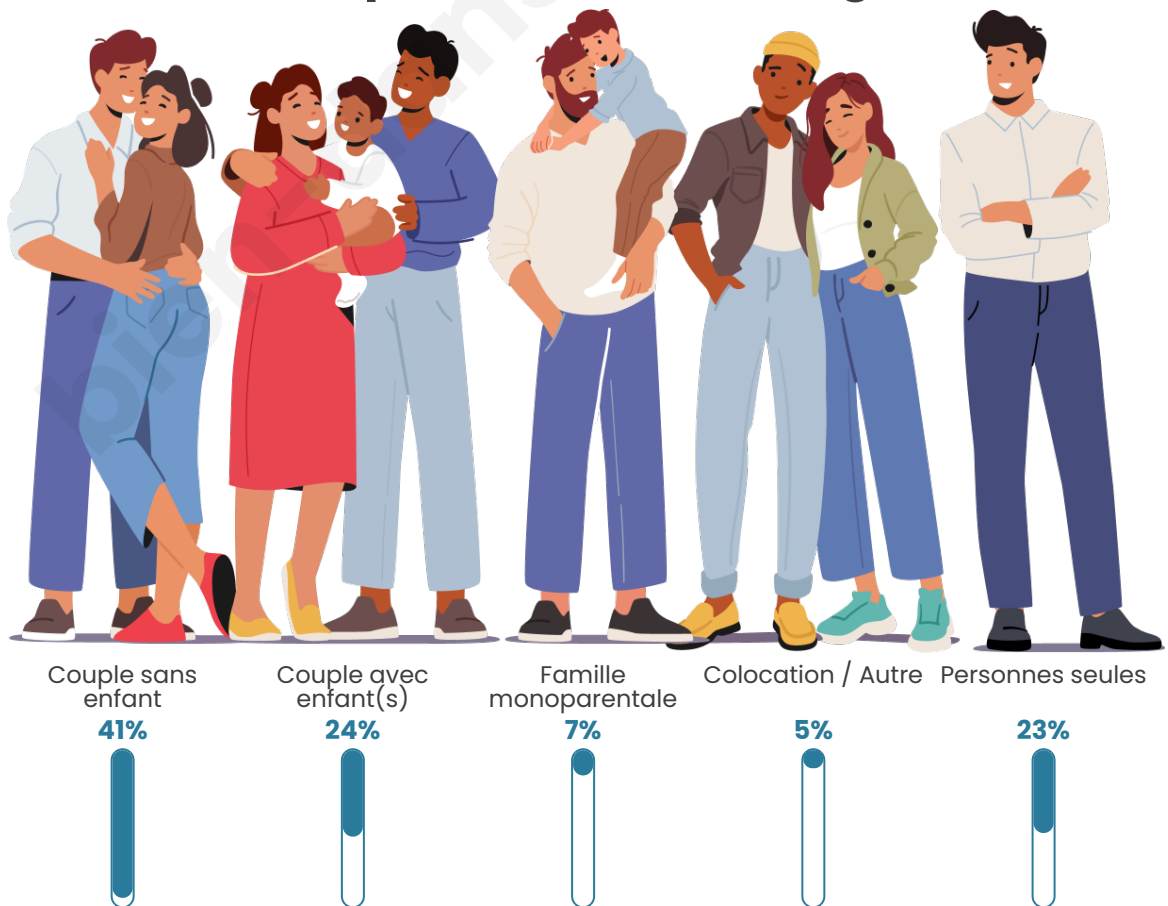

Tranche d'âge

Activité professionnelle

Niveau de diplôme

Composition des ménages

Profils électoraux

Premier tour

	Jean-Luc MÉLENCHON	27.60 %
	Emmanuel MACRON	22.40 %
	Marine LE PEN	20.43 %
	Jean LASSALLE	7.89 %
	Éric ZEMMOUR	5.20 %
	Yannick JADOT	5.20 %
	Anne HIDALGO	3.41 %
	Fabien ROUSSEL	3.23 %
	Valérie PÉCRESE	1.79 %
	Nicolas DUPONT- AIGNAN	1.43 %
	Philippe POUTOU	1.25 %
	Nathalie ARTHAUD	0.18 %