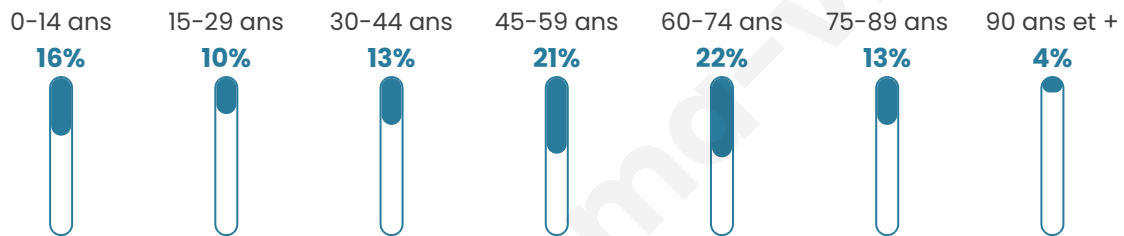

964

Age moyen

49 ans

Pop active

39%

Taux chômage

7%

Pop densité

96 h/km²

Revenu moyen

22 600 €/an

Evolution du nombre d'habitants

Sources : Institut national de la statistique et des études économiques (insee) selon Les dernières parutions officielles de 2024 portant sur les années 2020, 2021 et 2022.

Tranche d'âge

Activité professionnelle

Niveau de diplôme

Composition des ménages

Profils électoraux

Premier tour

	Jean-Luc MÉLENCHON	27.60 %
	Emmanuel MACRON	22.40 %
	Marine LE PEN	20.43 %
	Jean LASSALLE	7.89 %
	Éric ZEMMOUR	5.20 %
	Yannick JADOT	5.20 %
	Anne HIDALGO	3.41 %
	Fabien ROUSSEL	3.23 %
	Valérie PÉCRESE	1.79 %
	Nicolas DUPONT- AIGNAN	1.43 %
	Philippe POUTOU	1.25 %
	Nathalie ARTHAUD	0.18 %