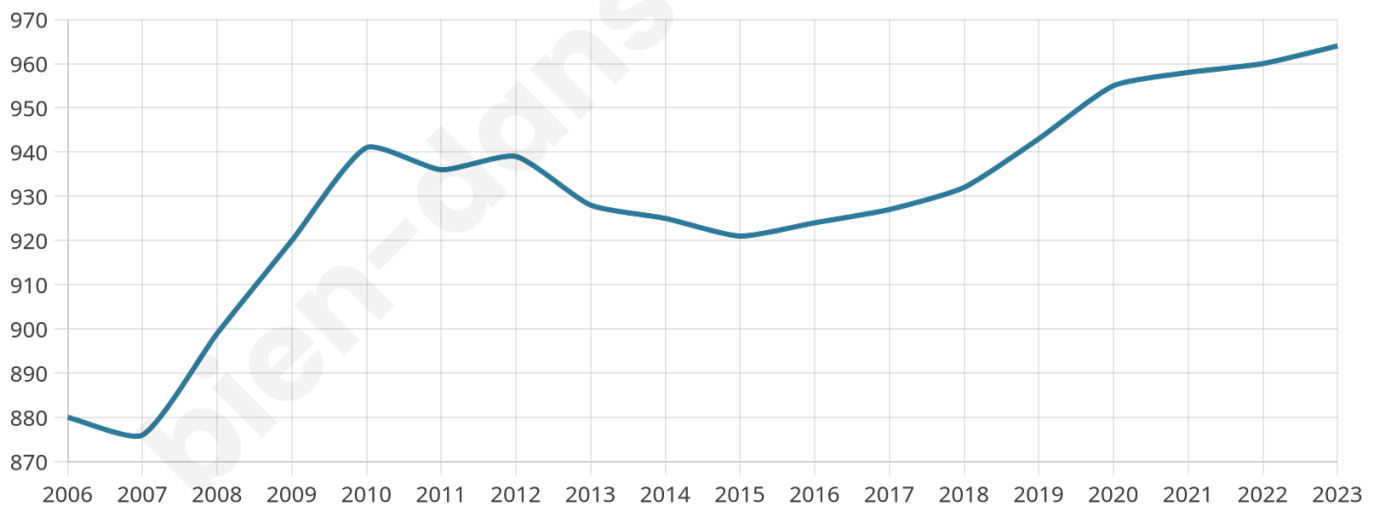

964

Age moyen

49 ans

Pop active

39%

Taux chômage

7%

Pop densité

96 h/km²

Revenu moyen

22 600 €/an

Evolution du nombre d'habitants

Sources : Institut national de la statistique et des études économiques (insee) selon Les dernières parutions officielles de 2024 portant sur les années 2020, 2021 et 2022.