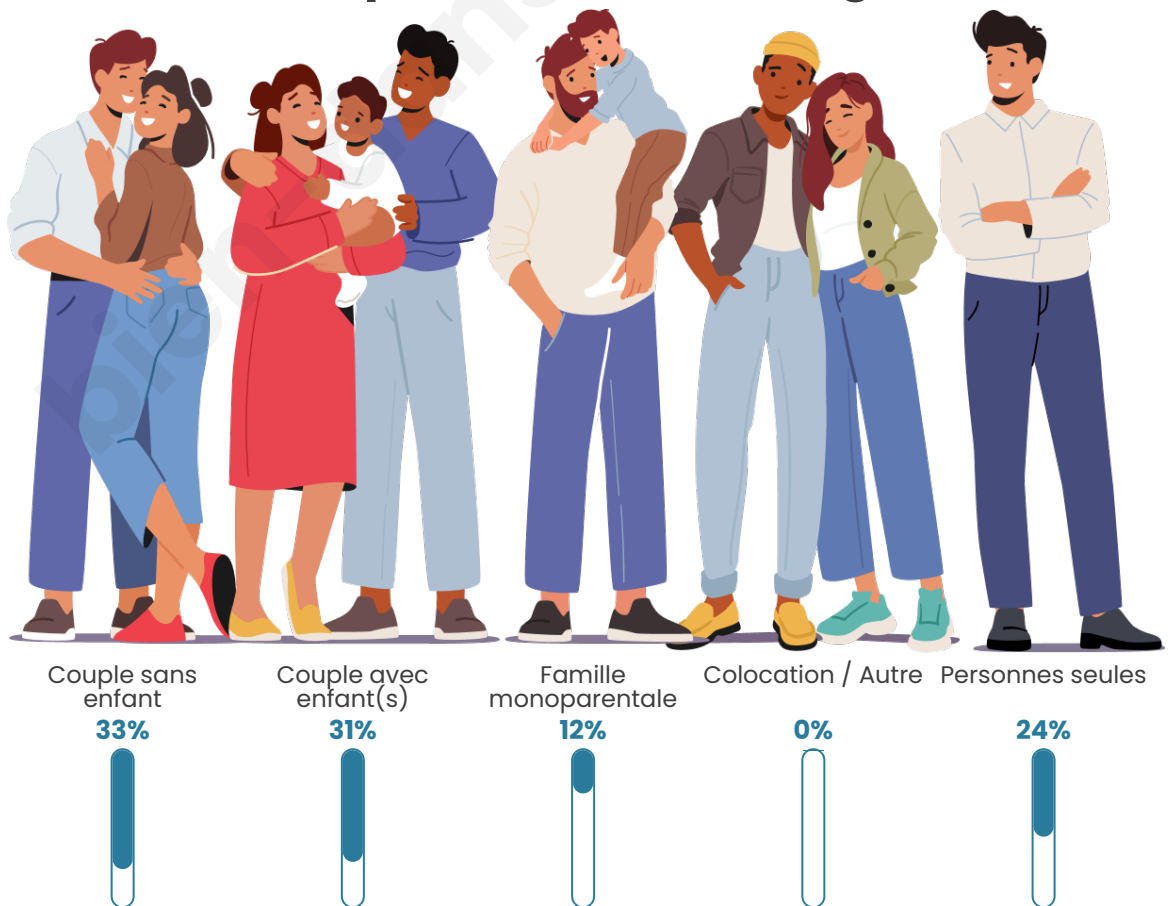

Tranche d'âge

Activité professionnelle

Niveau de diplôme

Composition des ménages

Profils électoraux

Premier tour

	Marine LE PEN	45.41 %
	Emmanuel MACRON	17.30 %
	Jean-Luc MÉLENCHON	14.05 %
	Éric ZEMMOUR	7.57 %
	Valérie PÉCRESE	4.32 %
	Jean LASSALLE	2.70 %
	Yannick JADOT	2.70 %
	Nicolas DUPONT-AIGNAN	2.70 %
	Fabien ROUSSEL	1.62 %
	Philippe POUTOU	1.08 %
	Nathalie ARTHAUD	0.54 %
	Anne HIDALGO	0.00 %