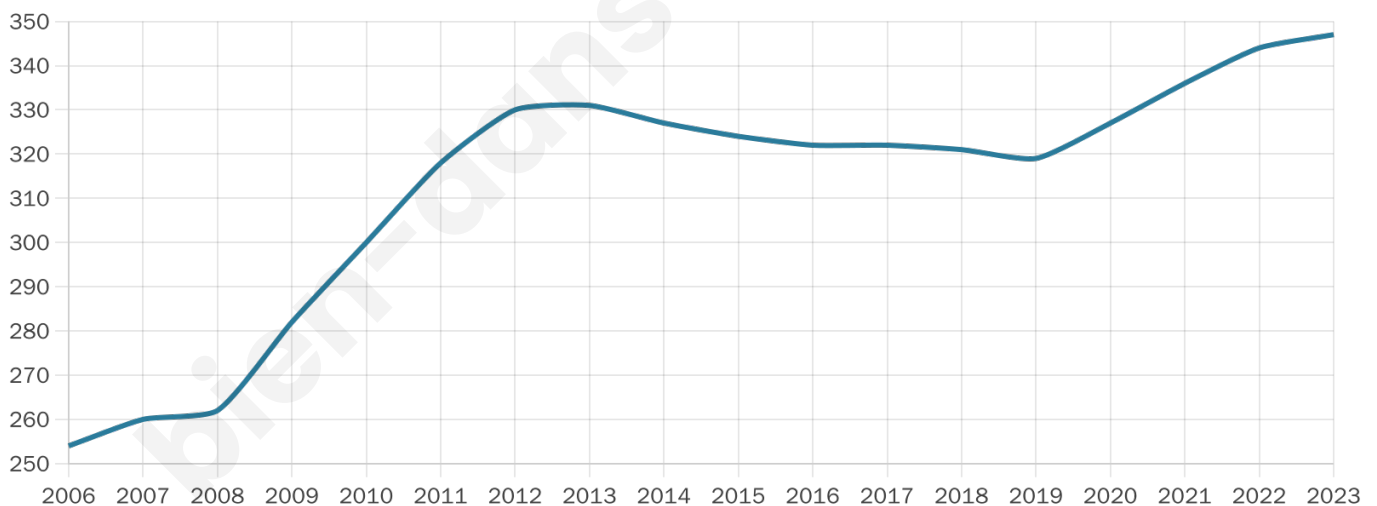

Version web

Ville de Saint-Laurent- de-Lin

Présenté par

BIEN dans
ma **VILLE** 

Sommaire

Situation géographique	3
Statistiques sur la population	4
Evolution du nombre d'habitants	4
Tranche d'âge	5
0-14 ans	5
15-29 ans	5
30-44 ans	5
45-59 ans	5
60-74 ans	5
75-89 ans	5
90 ans et +	5
Activité professionnelle	5
Agriculteurs	5
Artisans, Commerçants	5
Cadres et sup.	5
Professions intermédiaires	5
Employé	5
Ouvrier	5
Retraité	5
Autres	5
Niveau de diplôme	6
Sans diplôme ou CEP	6
Brevet, BEPC, DNB	6
CAP-BEP ou équivalent	6
BAC ou équivalent	6
BAC+2	6
BAC+3 ou +4	6
BAC+5 ou plus	6
Composition des ménages	6
Couple sans enfant	6
Couple avec enfant(s)	6
Famille monoparentale	6
Colocation / Autre	6
Personnes seules	6
Profil électoraux	7
Premier tour	7
Sécurité	8
Evolution du nombre d'infractions	8
Pour comparer	9
Services à la population	10
Commerce	10
Éducation	10
Villes autour de Saint-Laurent-de-Lin	12
Avis sur la ville de Saint-Laurent-de-Lin	13
Moyenne par critère	13
Villes autour de Saint-Laurent-de-Lin	13
Répartition des avis par note	13
Répartition des avis par note	13

347

Age moyen

41 ans

Pop active

43.8%

Taux chômage

8.2%

Pop densité

27 h/km²

Revenu moyen

20 590 €/an

Evolution du nombre d'habitants

Sources : Institut national de la statistique et des études économiques (insee) selon Les dernières parutions officielles de 2024 portant sur les années 2020, 2021 et 2022.