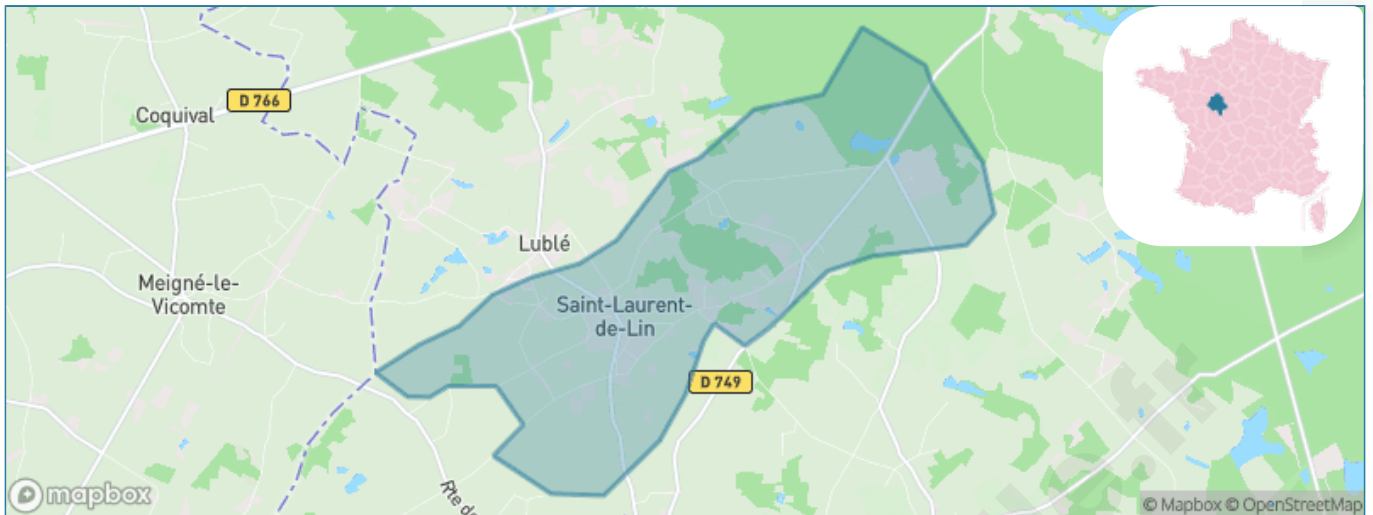

Version web

Ville de Saint-Laurent- de-Lin

Présenté par

BIEN dans
ma **VILLE** 

Sommaire

Situation géographique	3
Statistiques sur la population	4
Evolution du nombre d'habitants	4
Tranche d'âge	5
0-14 ans	5
15-29 ans	5
30-44 ans	5
45-59 ans	5
60-74 ans	5
75-89 ans	5
90 ans et +	5
Activité professionnelle	5
Agriculteurs	5
Artisans, Commerçants	5
Cadres et sup.	5
Professions intermédiaires	5
Employé	5
Ouvrier	5
Retraité	5
Autres	5
Niveau de diplôme	6
Sans diplôme ou CEP	6
Brevet, BEPC, DNB	6
CAP-BEP ou équivalent	6
BAC ou équivalent	6
BAC+2	6
BAC+3 ou +4	6
BAC+5 ou plus	6
Composition des ménages	6
Couple sans enfant	6
Couple avec enfant(s)	6
Famille monoparentale	6
Colocation / Autre	6
Personnes seules	6
Profil électoraux	7
Premier tour	7
Sécurité	8
Evolution du nombre d'infractions	8
Pour comparer	9
Services à la population	10
Commerce	10
Éducation	10
Villes autour de Saint-Laurent-de-Lin	12
Avis sur la ville de Saint-Laurent-de-Lin	13
Moyenne par critère	13
Villes autour de Saint-Laurent-de-Lin	13
Répartition des avis par note	13
Répartition des avis par note	13

Situation géographique

i Informations clés

- **Région** : Centre-Val de Loire
- **Département** : Indre-et-Loire
- **Code postal** : 37330
- **Superficie** : 13 km²

Statistiques sur la population

Nombre d'habitants