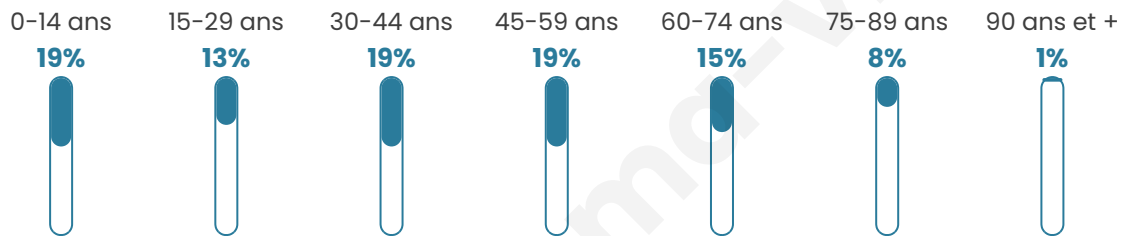

347

Age moyen

41 ans

Pop active

43.8%

Taux chômage

8.2%

Pop densité

27 h/km²

Revenu moyen

20 590 €/an

Evolution du nombre d'habitants

Sources : Institut national de la statistique et des études économiques (insee) selon Les dernières parutions officielles de 2024 portant sur les années 2020, 2021 et 2022.

Tranche d'âge

Activité professionnelle

Niveau de diplôme

Composition des ménages

Profils électoraux

Premier tour

	Marine LE PEN	45.41 %
	Emmanuel MACRON	17.30 %
	Jean-Luc MÉLENCHON	14.05 %
	Éric ZEMMOUR	7.57 %
	Valérie PÉCRESE	4.32 %
	Jean LASSALLE	2.70 %
	Yannick JADOT	2.70 %
	Nicolas DUPONT-AIGNAN	2.70 %
	Fabien ROUSSEL	1.62 %
	Philippe POUTOU	1.08 %
	Nathalie ARTHAUD	0.54 %
	Anne HIDALGO	0.00 %

245 inscrits

Participation : 76.33%

Votes blancs : 1.07%

Votes nuls : 0.00%

Second tour

	Emmanuel MACRON	32,54 %
	Marine LE PEN	67,46 %

245 inscrits

Participation : 75.51%