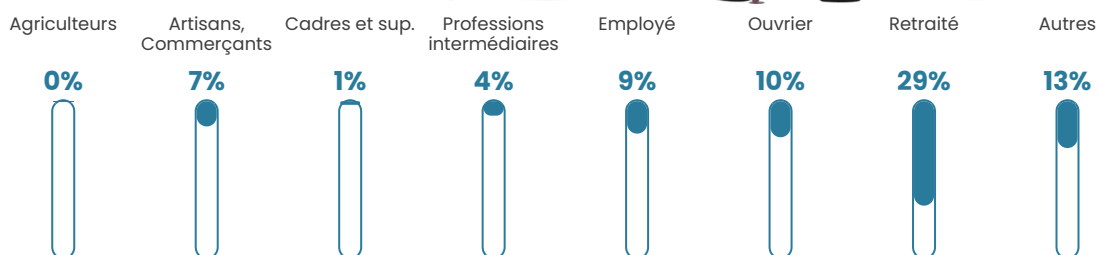

27 h/km²

Revenu moyen

20 590 €/an

Evolution du nombre d'habitants

Sources : Institut national de la statistique et des études économiques (insee) selon Les dernières parutions officielles de 2024 portant sur les années 2020, 2021 et 2022.

Tranche d'âge

Activité professionnelle

Niveau de diplôme

Composition des ménages

Profils électoraux

Premier tour

	Marine LE PEN	45.41 %
	Emmanuel MACRON	17.30 %
	Jean-Luc MÉLENCHON	14.05 %
	Éric ZEMMOUR	7.57 %
	Valérie PÉCRESE	4.32 %
	Jean LASSALLE	2.70 %
	Yannick JADOT	2.70 %
	Nicolas DUPONT-AIGNAN	2.70 %
	Fabien ROUSSEL	1.62 %
	Philippe POUTOU	1.08 %
	Nathalie ARTHAUD	0.54 %
	Anne HIDALGO	0.00 %