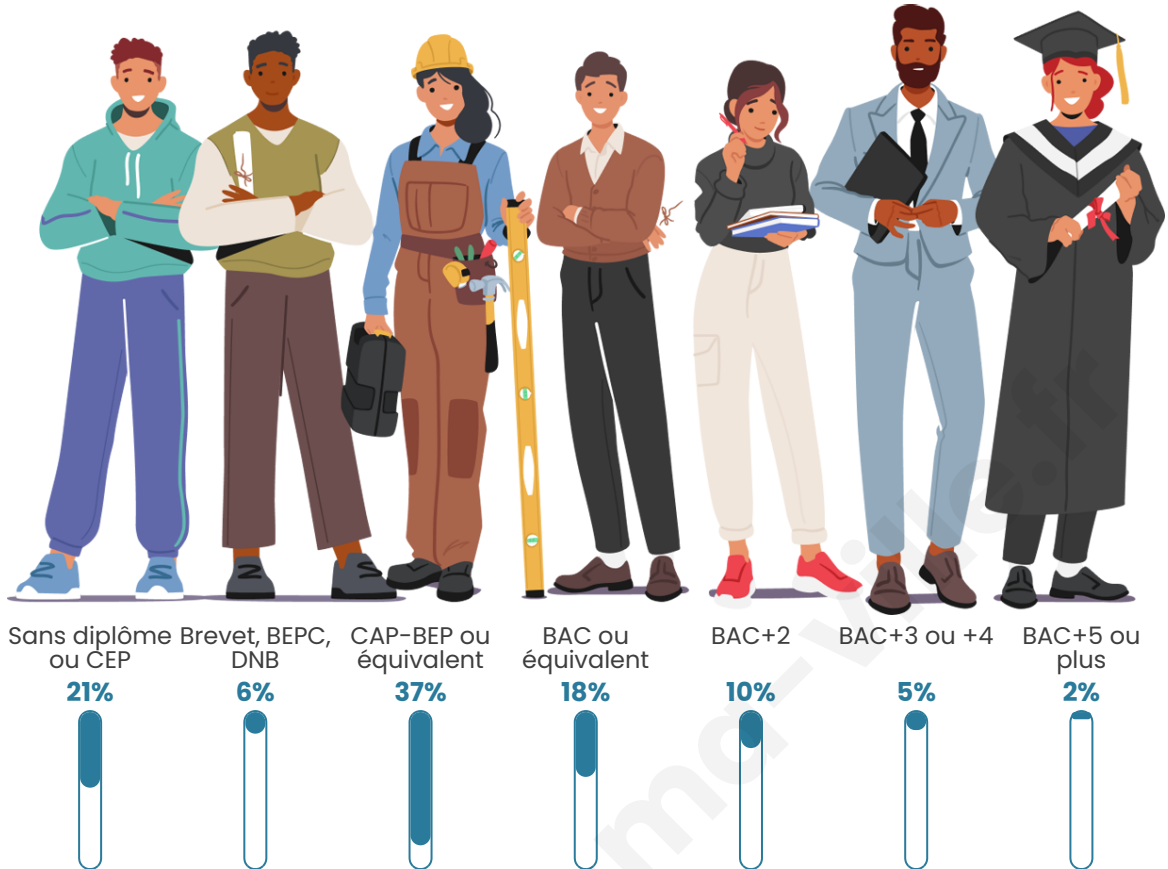

347

Age moyen

41 ans

Pop active

43.8%

Taux chômage

8.2%

Pop densité

Tranche d'âge

Activité professionnelle

Niveau de diplôme

Composition des ménages

Profils électoraux

Premier tour

	Marine LE PEN	45.41 %
	Emmanuel MACRON	17.30 %
	Jean-Luc MÉLENCHON	14.05 %
	Éric ZEMMOUR	7.57 %
	Valérie PÉCRESE	4.32 %
	Jean LASSALLE	2.70 %
	Yannick JADOT	2.70 %
	Nicolas DUPONT-AIGNAN	2.70 %
	Fabien ROUSSEL	1.62 %
	Philippe POUTOU	1.08 %
	Nathalie ARTHAUD	0.54 %
	Anne HIDALGO	0.00 %