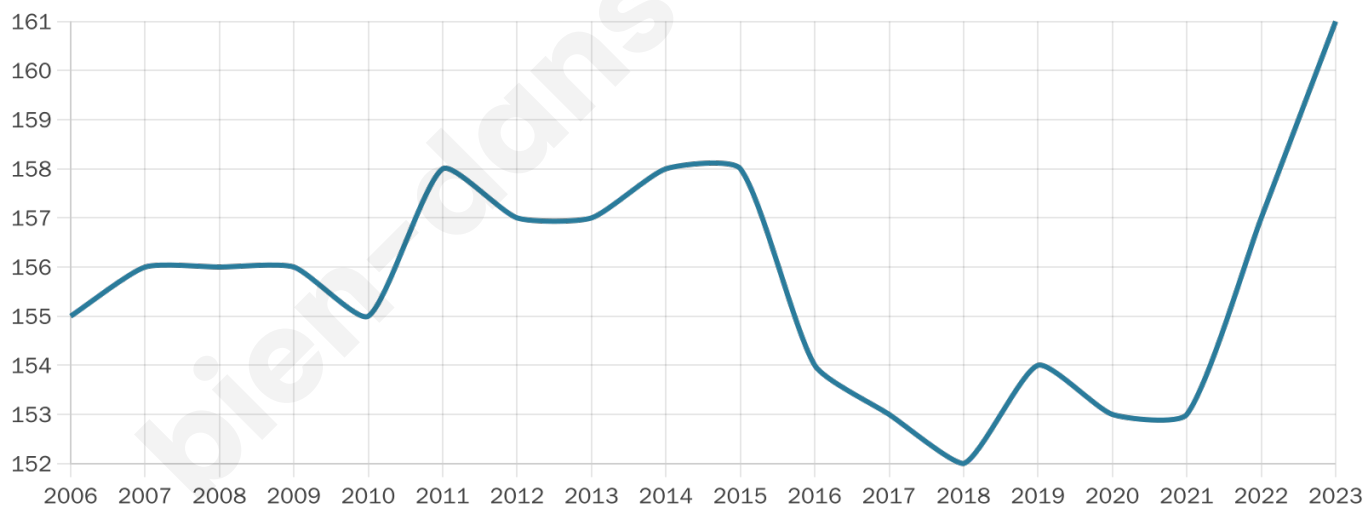

# Statistiques sur la population

Nombre d'habitants

**161**

Age moyen

**47 ans**

Pop active

**49.7%**

Taux chômage

**6.8%**

Pop densité

**7 h/km<sup>2</sup>**

Revenu moyen

**21 410 €/an**

## Evolution du nombre d'habitants

Sources : Institut national de la statistique et des études économiques (insee) selon Les dernières parutions officielles de 2024 portant sur les années 2020, 2021 et 2022.