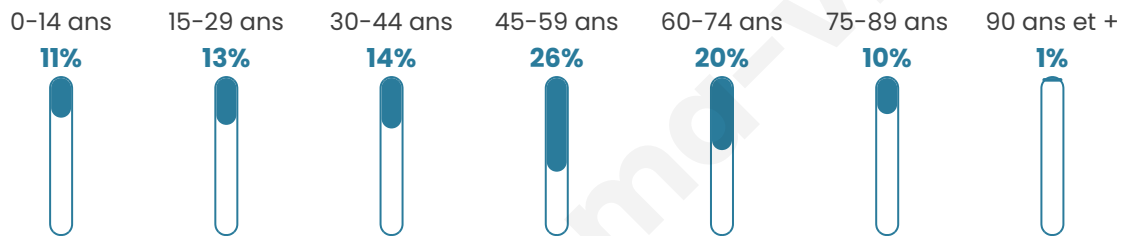

# Statistiques sur la population

Nombre d'habitants

**161**

Age moyen

**47 ans**

Pop active

**49.7%**

Taux chômage

**6.8%**

Pop densité

**7 h/km<sup>2</sup>**

Revenu moyen

**21 410 €/an**

## Evolution du nombre d'habitants

Sources : Institut national de la statistique et des études économiques (insee) selon Les dernières parutions officielles de 2024 portant sur les années 2020, 2021 et 2022.

## Tranche d'âge