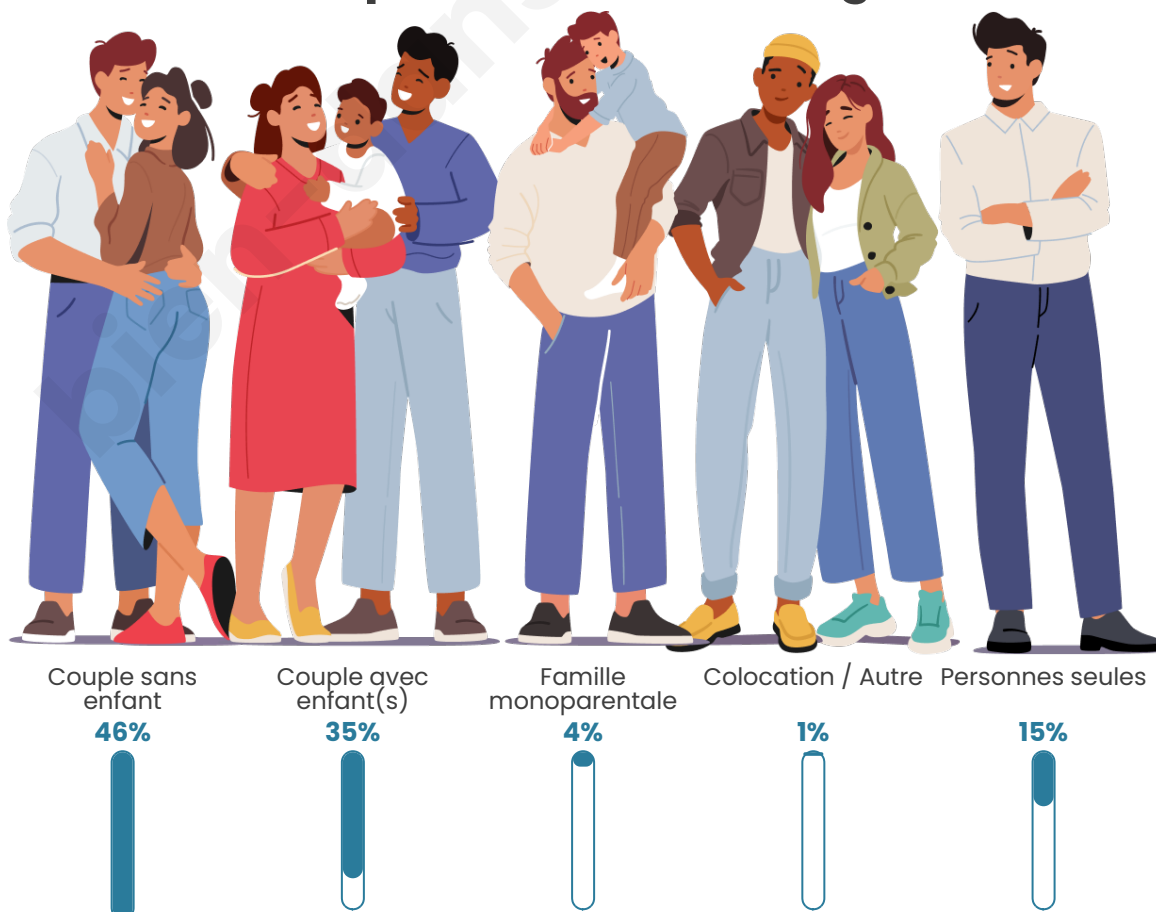

Tranche d'âge

Activité professionnelle

Niveau de diplôme

Composition des ménages

Profils électoraux

Premier tour

	Emmanuel MACRON	28.85 %
	Marine LE PEN	27.57 %
	Jean-Luc MÉLENCHON	17.69 %
	Yannick JADOT	5.58 %
	Éric ZEMMOUR	5.25 %
	Jean LASSALLE	4.10 %
	Valérie PÉCRESE	3.50 %
	Nicolas DUPONT- AIGNAN	2.42 %
	Fabien ROUSSEL	1.82 %
	Anne HIDALGO	1.82 %
	Philippe POUTOU	0.81 %
	Nathalie ARTHAUD	0.61 %