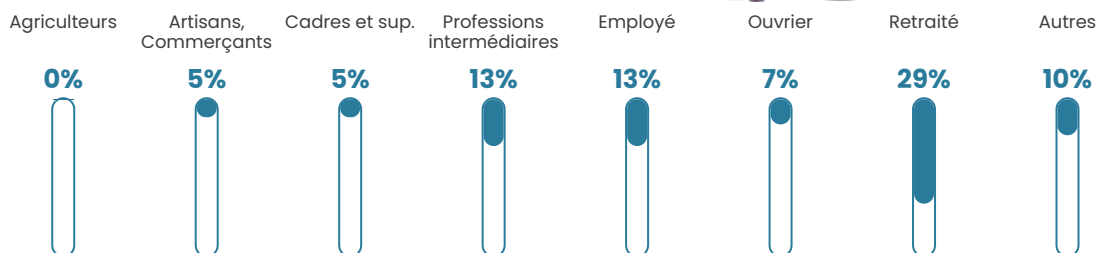

85 h/km²

Revenu moyen

25 210 €/an

Evolution du nombre d'habitants

Sources : Institut national de la statistique et des études économiques (insee) selon Les dernières parutions officielles de 2024 portant sur les années 2020, 2021 et 2022.

Tranche d'âge

Activité professionnelle

Niveau de diplôme

Composition des ménages

Profils électoraux

Premier tour

	Emmanuel MACRON	28.85 %
	Marine LE PEN	27.57 %
	Jean-Luc MÉLENCHON	17.69 %
	Yannick JADOT	5.58 %
	Éric ZEMMOUR	5.25 %
	Jean LASSALLE	4.10 %
	Valérie PÉCRESE	3.50 %
	Nicolas DUPONT- AIGNAN	2.42 %
	Fabien ROUSSEL	1.82 %
	Anne HIDALGO	1.82 %
	Philippe POUTOU	0.81 %
	Nathalie ARTHAUD	0.61 %