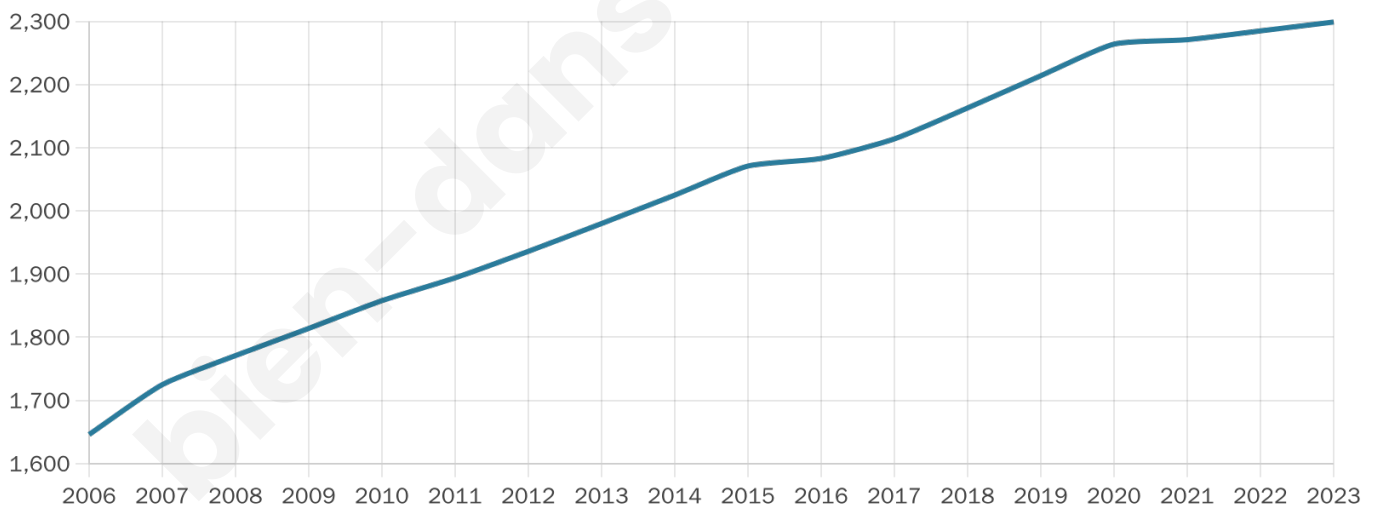

2 299

Age moyen

44 ans

Pop active

45%

Taux chômage

5.3%

Pop densité

85 h/km²

Revenu moyen

25 210 €/an

Evolution du nombre d'habitants

Sources : Institut national de la statistique et des études économiques (insee) selon Les dernières parutions officielles de 2024 portant sur les années 2020, 2021 et 2022.