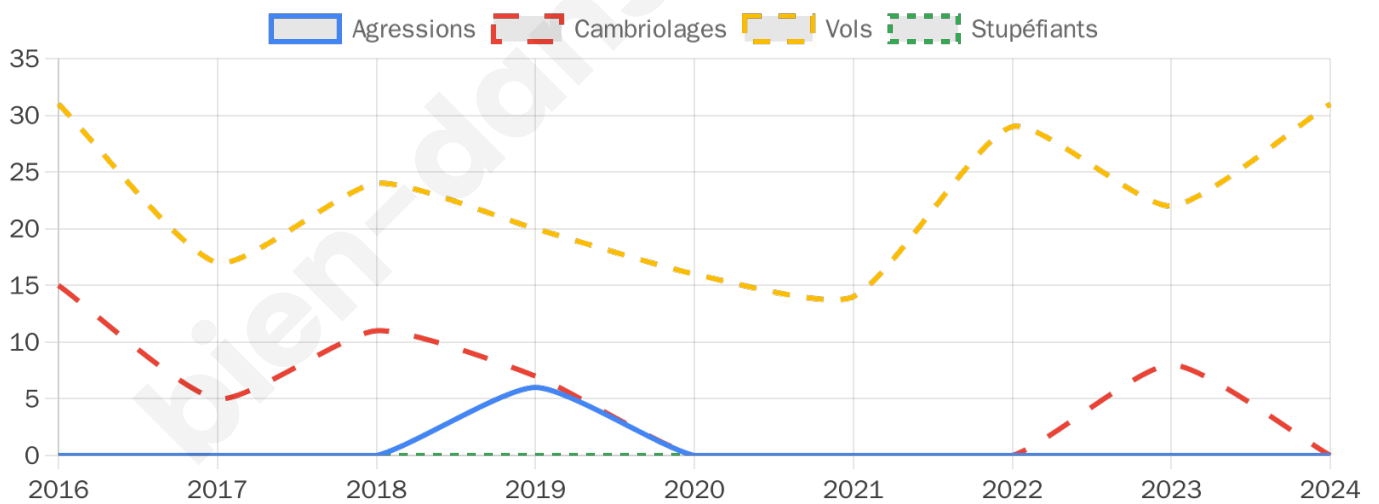

1 911 inscrits

Participation : 79.54%

Votes blancs : 1.91%

Votes nuls : 0.26%

Second tour

	Emmanuel MACRON	55,51 %
	Marine LE PEN	44,49 %

1 912 inscrits

Participation : 76.62%

Votes blancs : 6.89%

Votes nuls : 2.12%

Sécurité

Agressions physiques / sexuelles

0

Cambriolages

0

Vols / dégradations

31

Stupéfiants

0

Evolution du nombre d'infractions

Pour comparer

(en proportion du nombre d'habitants)

Sources : Bases statistiques communale, départementale et régionale de la délinquance enregistrée par la police et la gendarmerie nationales selon les dernières parutions officielles de 2025 portant sur l'année 2024 ([data.gouv](https://data.gouv.fr)).