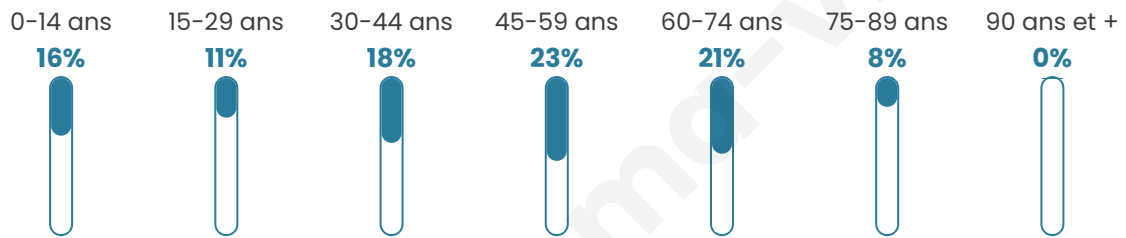

2 299

Age moyen

44 ans

Pop active

45%

Taux chômage

5.3%

Pop densité

85 h/km²

Revenu moyen

25 210 €/an

Evolution du nombre d'habitants

Sources : Institut national de la statistique et des études économiques (insee) selon Les dernières parutions officielles de 2024 portant sur les années 2020, 2021 et 2022.

Tranche d'âge

Activité professionnelle

Niveau de diplôme

Composition des ménages

Profils électoraux

Premier tour

	Emmanuel MACRON	28.85 %
	Marine LE PEN	27.57 %
	Jean-Luc MÉLENCHON	17.69 %
	Yannick JADOT	5.58 %
	Éric ZEMMOUR	5.25 %
	Jean LASSALLE	4.10 %
	Valérie PÉCRESE	3.50 %
	Nicolas DUPONT- AIGNAN	2.42 %
	Fabien ROUSSEL	1.82 %
	Anne HIDALGO	1.82 %
	Philippe POUTOU	0.81 %
	Nathalie ARTHAUD	0.61 %