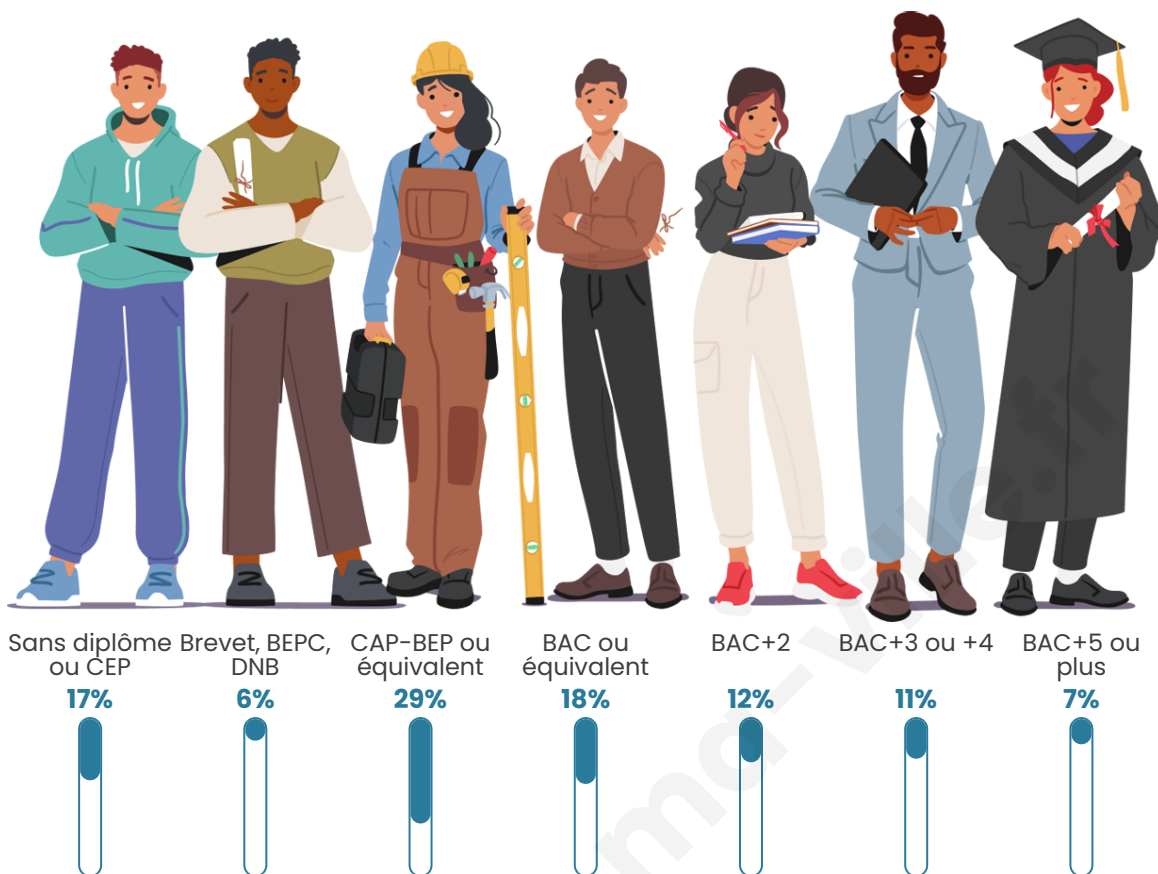

2 299

Age moyen

44 ans

Pop active

45%

Taux chômage

5.3%

Pop densité

Tranche d'âge

Activité professionnelle

Niveau de diplôme

Composition des ménages

Profils électoraux

Premier tour

	Emmanuel MACRON	28.85 %
	Marine LE PEN	27.57 %
	Jean-Luc MÉLENCHON	17.69 %
	Yannick JADOT	5.58 %
	Éric ZEMMOUR	5.25 %
	Jean LASSALLE	4.10 %
	Valérie PÉCRESE	3.50 %
	Nicolas DUPONT- AIGNAN	2.42 %
	Fabien ROUSSEL	1.82 %
	Anne HIDALGO	1.82 %
	Philippe POUTOU	0.81 %
	Nathalie ARTHAUD	0.61 %