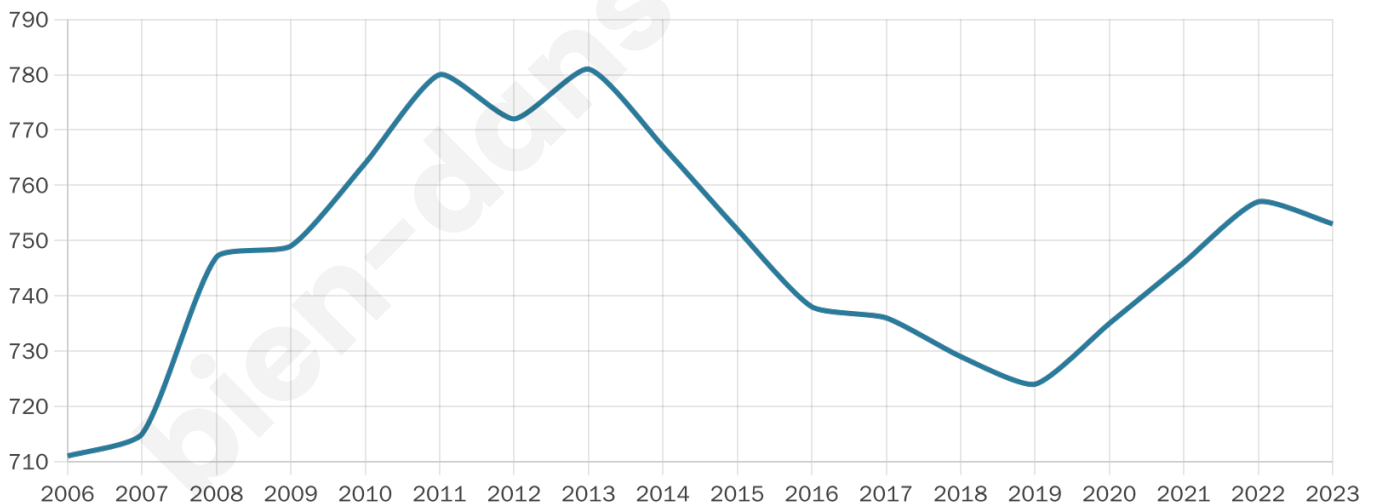

47 ans

Pop active

41.8%

Taux chômage

11.8%

Pop densité

30 h/km²

Revenu moyen

19 900 €/an

Evolution du nombre d'habitants

Sources : Institut national de la statistique et des études économiques (insee) selon Les dernières parutions officielles de 2024 portant sur les années 2020, 2021 et 2022.