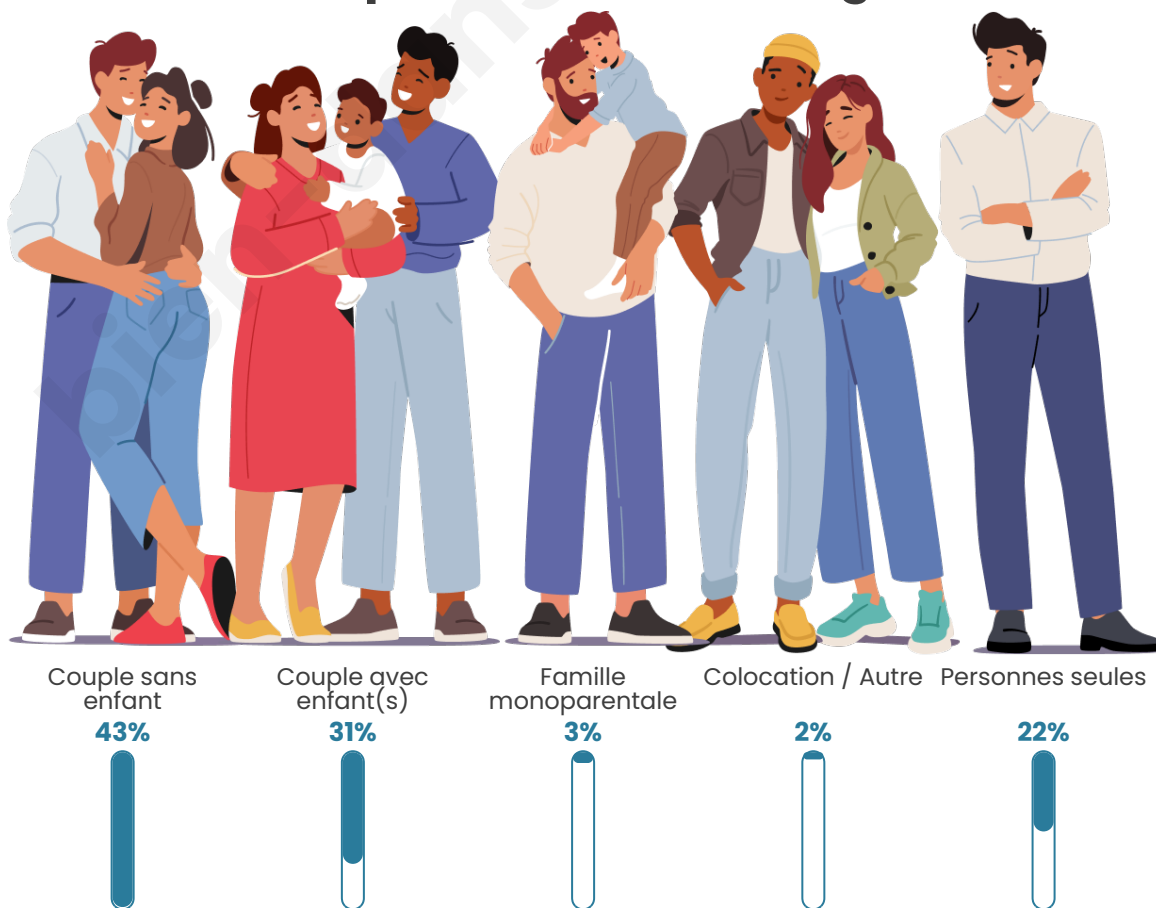

Tranche d'âge

Activité professionnelle

Niveau de diplôme

Composition des ménages

Profils électoraux

Premier tour

	Marine LE PEN	26.39 %
	Emmanuel MACRON	20.00 %
	Jean-Luc MÉLENCHON	16.70 %
	Jean LASSALLE	12.58 %
	Éric ZEMMOUR	7.01 %
	Anne HIDALGO	3.92 %
	Yannick JADOT	3.71 %
	Fabien ROUSSEL	2.89 %
	Valérie PÉCRESSE	2.68 %
	Philippe POUTOU	2.06 %
	Nicolas DUPONT- AIGNAN	1.44 %
	Nathalie ARTHAUD	0.62 %