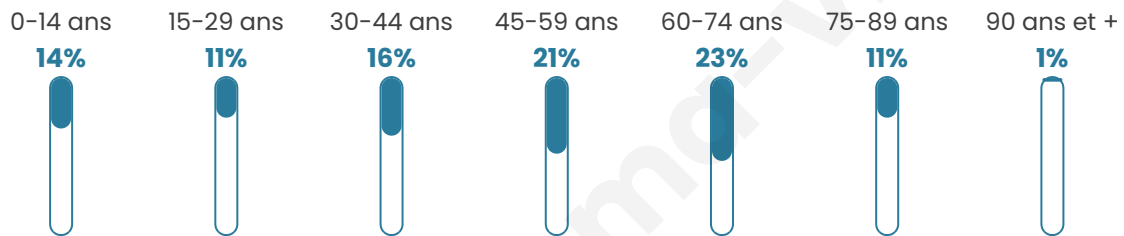

47 ans

Pop active

41.8%

Taux chômage

11.8%

Pop densité

30 h/km²

Revenu moyen

19 900 €/an

Evolution du nombre d'habitants

Sources : Institut national de la statistique et des études économiques (insee) selon Les dernières parutions officielles de 2024 portant sur les années 2020, 2021 et 2022.

Tranche d'âge

Activité professionnelle

Niveau de diplôme

Composition des ménages

Profils électoraux

Premier tour

	Marine LE PEN	26.39 %
	Emmanuel MACRON	20.00 %
	Jean-Luc MÉLENCHON	16.70 %
	Jean LASSALLE	12.58 %
	Éric ZEMMOUR	7.01 %
	Anne HIDALGO	3.92 %
	Yannick JADOT	3.71 %
	Fabien ROUSSEL	2.89 %
	Valérie PÉCRESSE	2.68 %
	Philippe POUTOU	2.06 %
	Nicolas DUPONT- AIGNAN	1.44 %
	Nathalie ARTHAUD	0.62 %