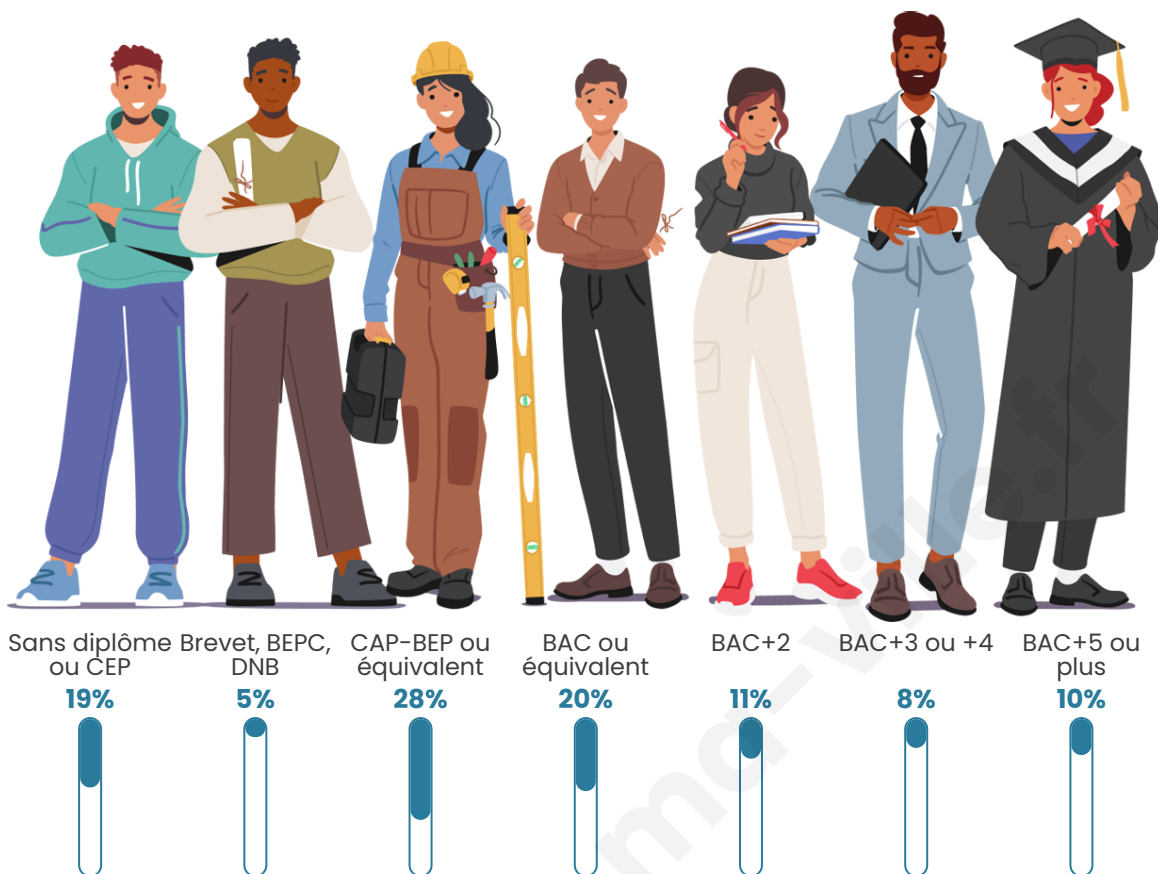

Tranche d'âge

Activité professionnelle

Niveau de diplôme

Composition des ménages

Profils électoraux

Premier tour

	Marine LE PEN	26.39 %
	Emmanuel MACRON	20.00 %
	Jean-Luc MÉLENCHON	16.70 %
	Jean LASSALLE	12.58 %
	Éric ZEMMOUR	7.01 %
	Anne HIDALGO	3.92 %
	Yannick JADOT	3.71 %
	Fabien ROUSSEL	2.89 %
	Valérie PÉCRESSE	2.68 %
	Philippe POUTOU	2.06 %
	Nicolas DUPONT- AIGNAN	1.44 %
	Nathalie ARTHAUD	0.62 %