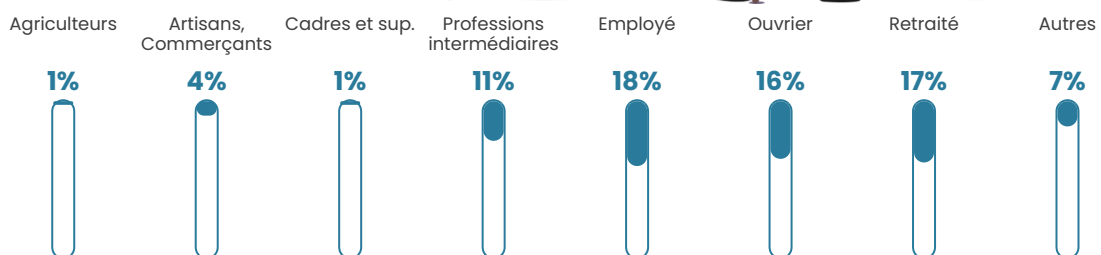

44 h/km²

Revenu moyen

23 340 €/an

Evolution du nombre d'habitants

Sources : Institut national de la statistique et des études économiques (insee) selon Les dernières parutions officielles de 2024 portant sur les années 2020, 2021 et 2022.

Tranche d'âge

Activité professionnelle

Niveau de diplôme

Composition des ménages

Profils électoraux

Premier tour

	Emmanuel MACRON	24.12 %
	Marine LE PEN	20.35 %
	Jean LASSALLE	18.14 %
	Jean-Luc MÉLENCHON	16.15 %
	Éric ZEMMOUR	7.08 %
	Anne HIDALGO	3.98 %
	Valérie PÉCRESE	3.76 %
	Yannick JADOT	2.65 %
	Fabien ROUSSEL	2.21 %
	Nicolas DUPONT- AIGNAN	1.33 %
	Philippe POUTOU	0.22 %
	Nathalie ARTHAUD	0.00 %