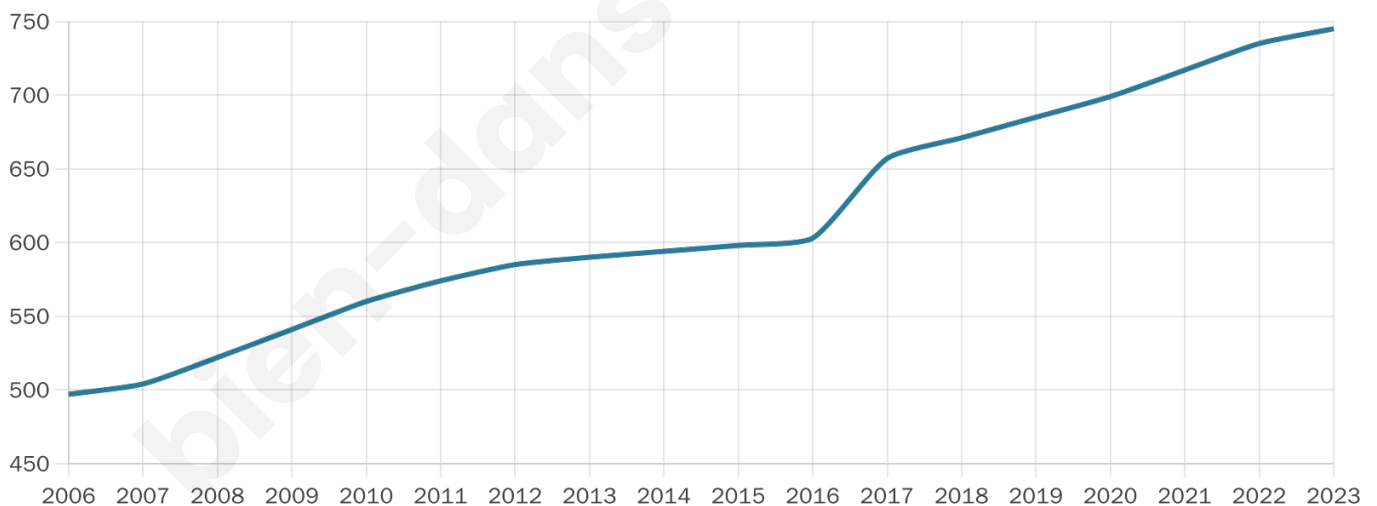

745

Age moyen

41 ans

Pop active

49.8%

Taux chômage

5.7%

Pop densité

44 h/km²

Revenu moyen

23 340 €/an

Evolution du nombre d'habitants

Sources : Institut national de la statistique et des études économiques (insee) selon Les dernières parutions officielles de 2024 portant sur les années 2020, 2021 et 2022.