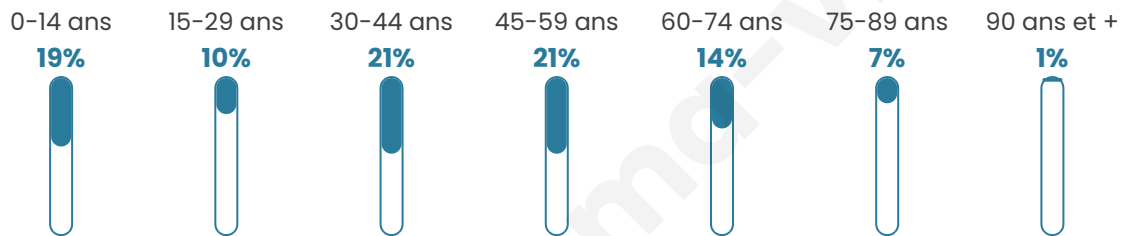

745

Age moyen

41 ans

Pop active

49.8%

Taux chômage

5.7%

Pop densité

44 h/km²

Revenu moyen

23 340 €/an

Evolution du nombre d'habitants

Sources : Institut national de la statistique et des études économiques (insee) selon Les dernières parutions officielles de 2024 portant sur les années 2020, 2021 et 2022.

Tranche d'âge

Activité professionnelle

Niveau de diplôme

Composition des ménages

Profils électoraux

Premier tour

	Emmanuel MACRON	24.12 %
	Marine LE PEN	20.35 %
	Jean LASSALLE	18.14 %
	Jean-Luc MÉLENCHON	16.15 %
	Éric ZEMMOUR	7.08 %
	Anne HIDALGO	3.98 %
	Valérie PÉCRESE	3.76 %
	Yannick JADOT	2.65 %
	Fabien ROUSSEL	2.21 %
	Nicolas DUPONT- AIGNAN	1.33 %
	Philippe POUTOU	0.22 %
	Nathalie ARTHAUD	0.00 %