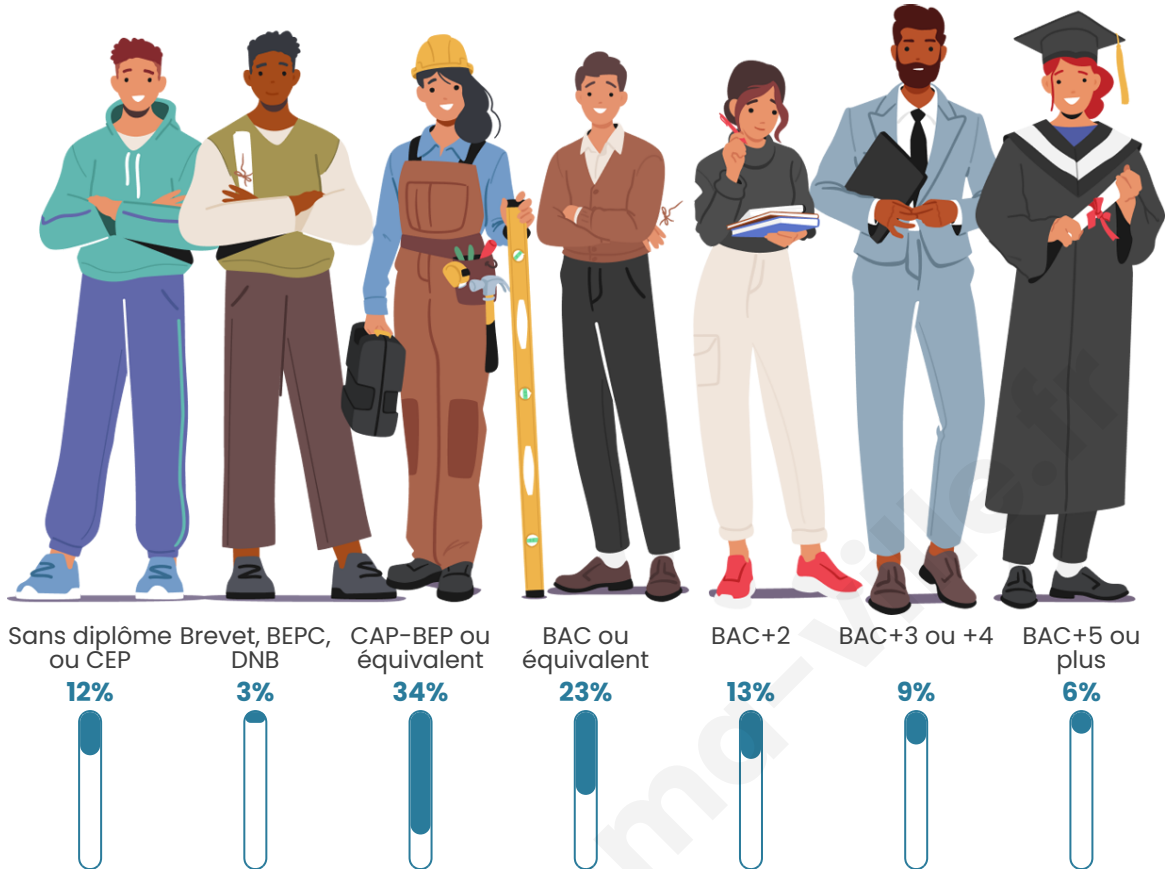

745

Age moyen

41 ans

Pop active

49.8%

Taux chômage

5.7%

Pop densité

Tranche d'âge

Activité professionnelle

Niveau de diplôme

Composition des ménages

Profils électoraux

Premier tour

	Emmanuel MACRON	24.12 %
	Marine LE PEN	20.35 %
	Jean LASSALLE	18.14 %
	Jean-Luc MÉLENCHON	16.15 %
	Éric ZEMMOUR	7.08 %
	Anne HIDALGO	3.98 %
	Valérie PÉCRESE	3.76 %
	Yannick JADOT	2.65 %
	Fabien ROUSSEL	2.21 %
	Nicolas DUPONT- AIGNAN	1.33 %
	Philippe POUTOU	0.22 %
	Nathalie ARTHAUD	0.00 %