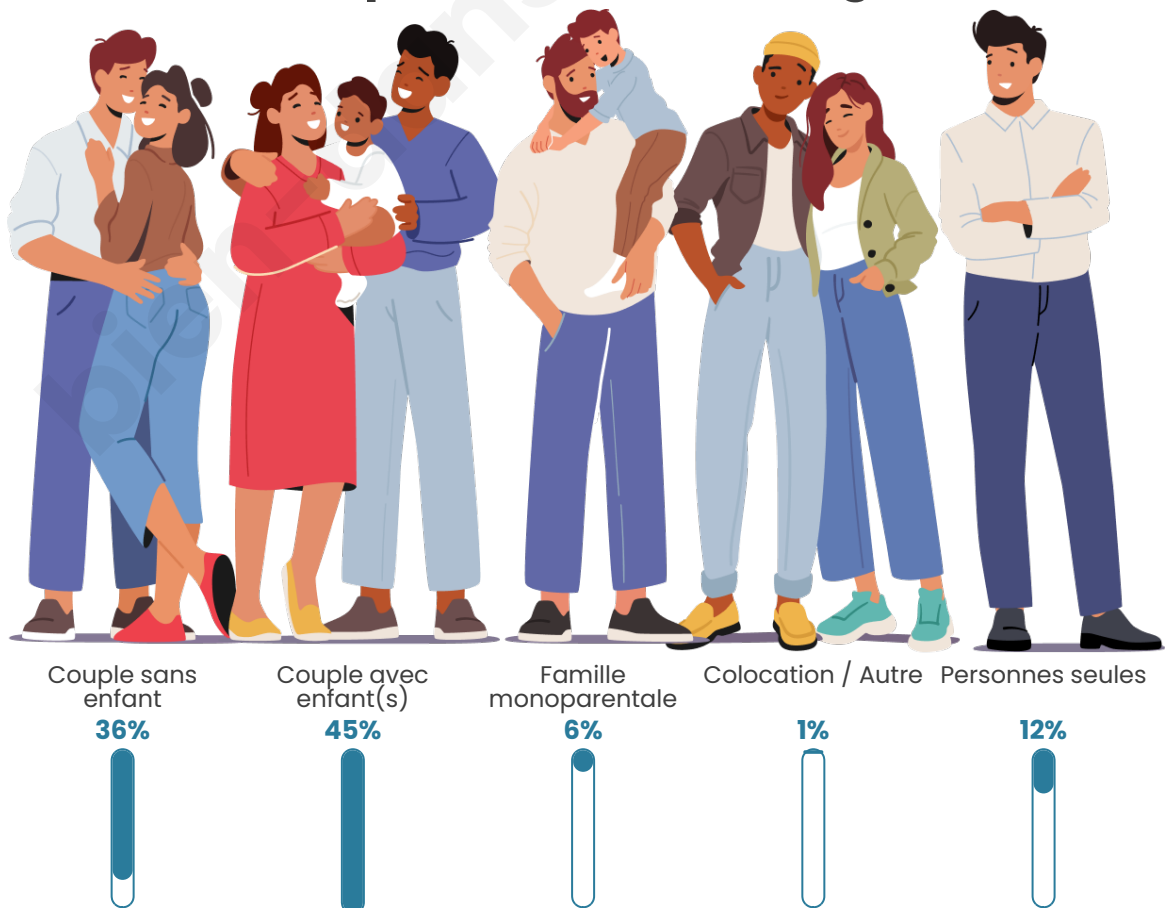

Tranche d'âge

Activité professionnelle

Niveau de diplôme

Composition des ménages

Profils électoraux

Premier tour

	Emmanuel MACRON	24.12 %
	Marine LE PEN	20.35 %
	Jean LASSALLE	18.14 %
	Jean-Luc MÉLENCHON	16.15 %
	Éric ZEMMOUR	7.08 %
	Anne HIDALGO	3.98 %
	Valérie PÉCRESE	3.76 %
	Yannick JADOT	2.65 %
	Fabien ROUSSEL	2.21 %
	Nicolas DUPONT- AIGNAN	1.33 %
	Philippe POUTOU	0.22 %
	Nathalie ARTHAUD	0.00 %