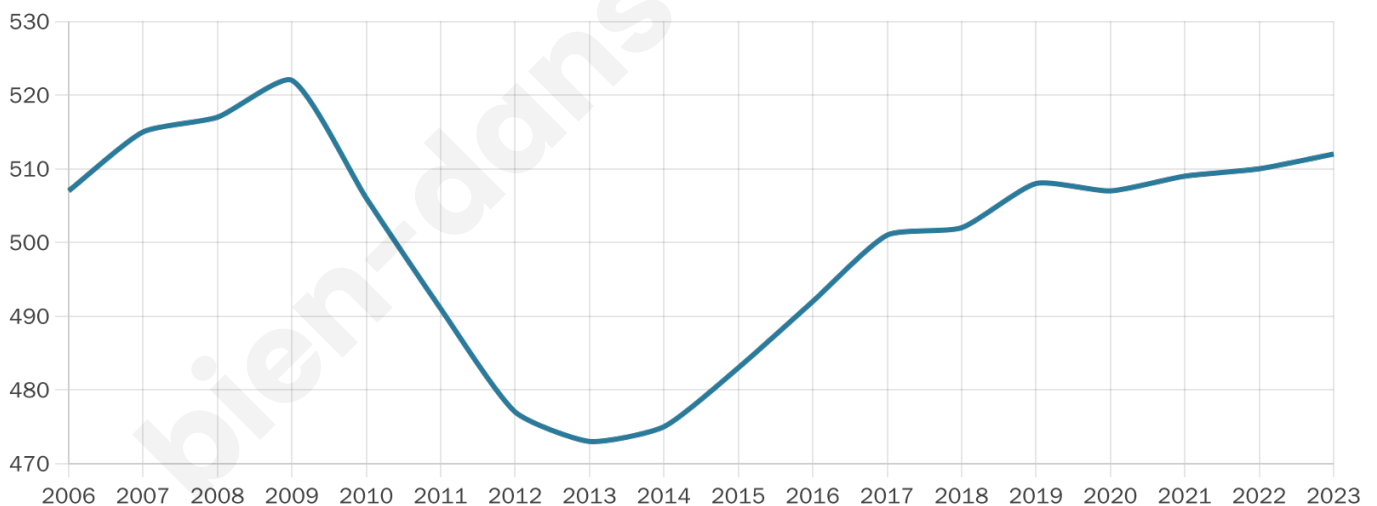

# Statistiques sur la population

Nombre d'habitants

**512**

Age moyen

**41 ans**

Pop active

**46.3%**

Taux chômage

**4.7%**

Pop densité

**43 h/km<sup>2</sup>**

Revenu moyen

**24 760 €/an**

## Evolution du nombre d'habitants

Sources : Institut national de la statistique et des études économiques (insee) selon Les dernières parutions officielles de 2024 portant sur les années 2020, 2021 et 2022.