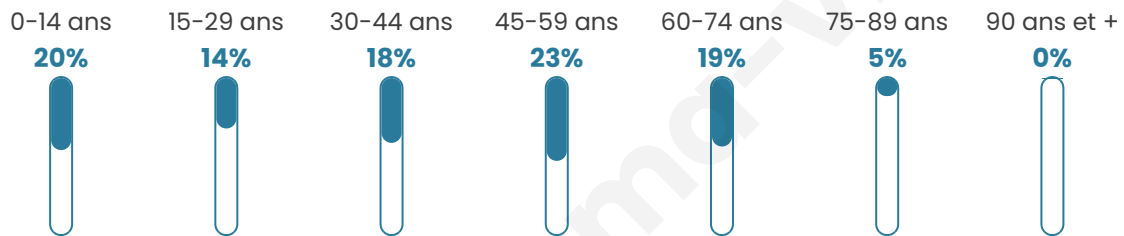

# Statistiques sur la population

Nombre d'habitants

**512**

Age moyen

**41 ans**

Pop active

**46.3%**

Taux chômage

**4.7%**

Pop densité

**43 h/km<sup>2</sup>**

Revenu moyen

**24 760 €/an**

## Evolution du nombre d'habitants

Sources : Institut national de la statistique et des études économiques (insee) selon Les dernières parutions officielles de 2024 portant sur les années 2020, 2021 et 2022.

## Tranche d'âge